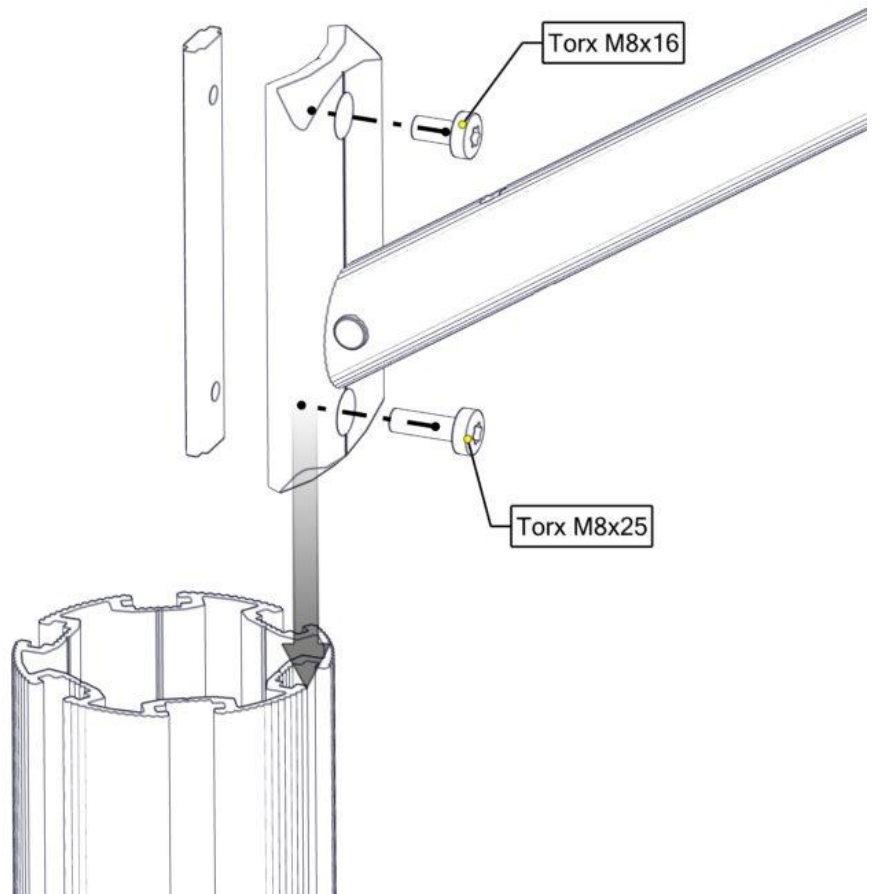

Montering av lekeapparatet / Assembly instructions / Montering av lekredskapet

Se på hovedmontering for posisjon
Look at main assembly for position
Titta på hovudmontering för position

Part Name	Article nr.	Qty
Sperrerør 6kant tak	07-520-610	6
Brikke 150 2xM8	04-060-151	12
Torx M8x16	04-000-016	12

Part Name	Article nr.	Qty
Torx M8x25	04-000-025	12