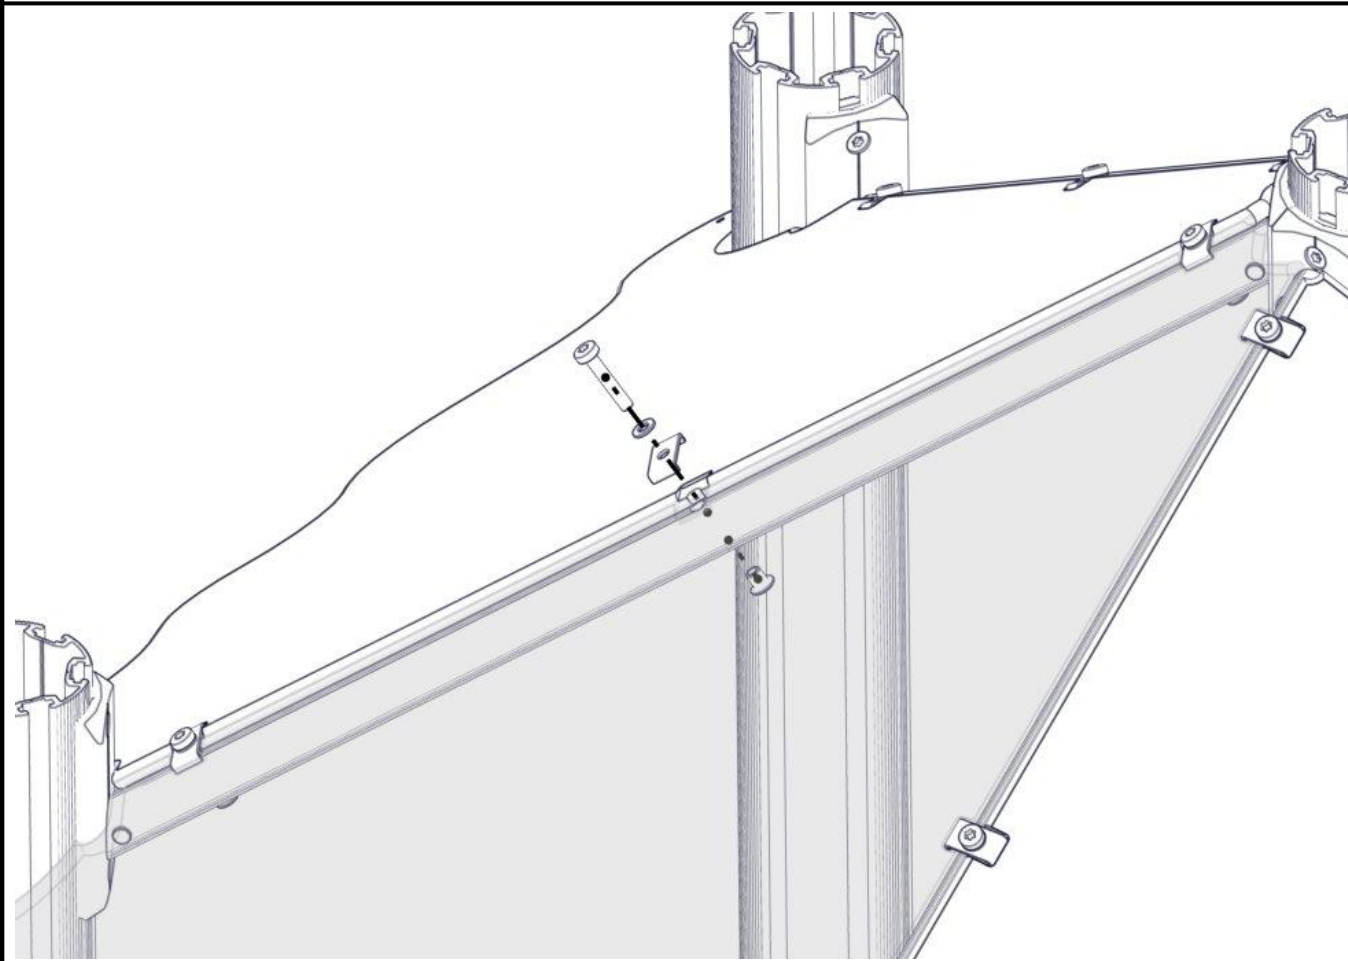

## Montering av lekeapparatet / Assembly instructions / Montering av lekredskapet

Part Name	Article nr.	Qty
Torx M8x45	04-000-045	18
Møbelknapp M8x11	04-030-011	18
Skive M8	04-050-008	18

Part Name	Article nr.	Qty
Tak 6-kant	07-520-619	6
Feste U 6-kant tak	07-520-611	18