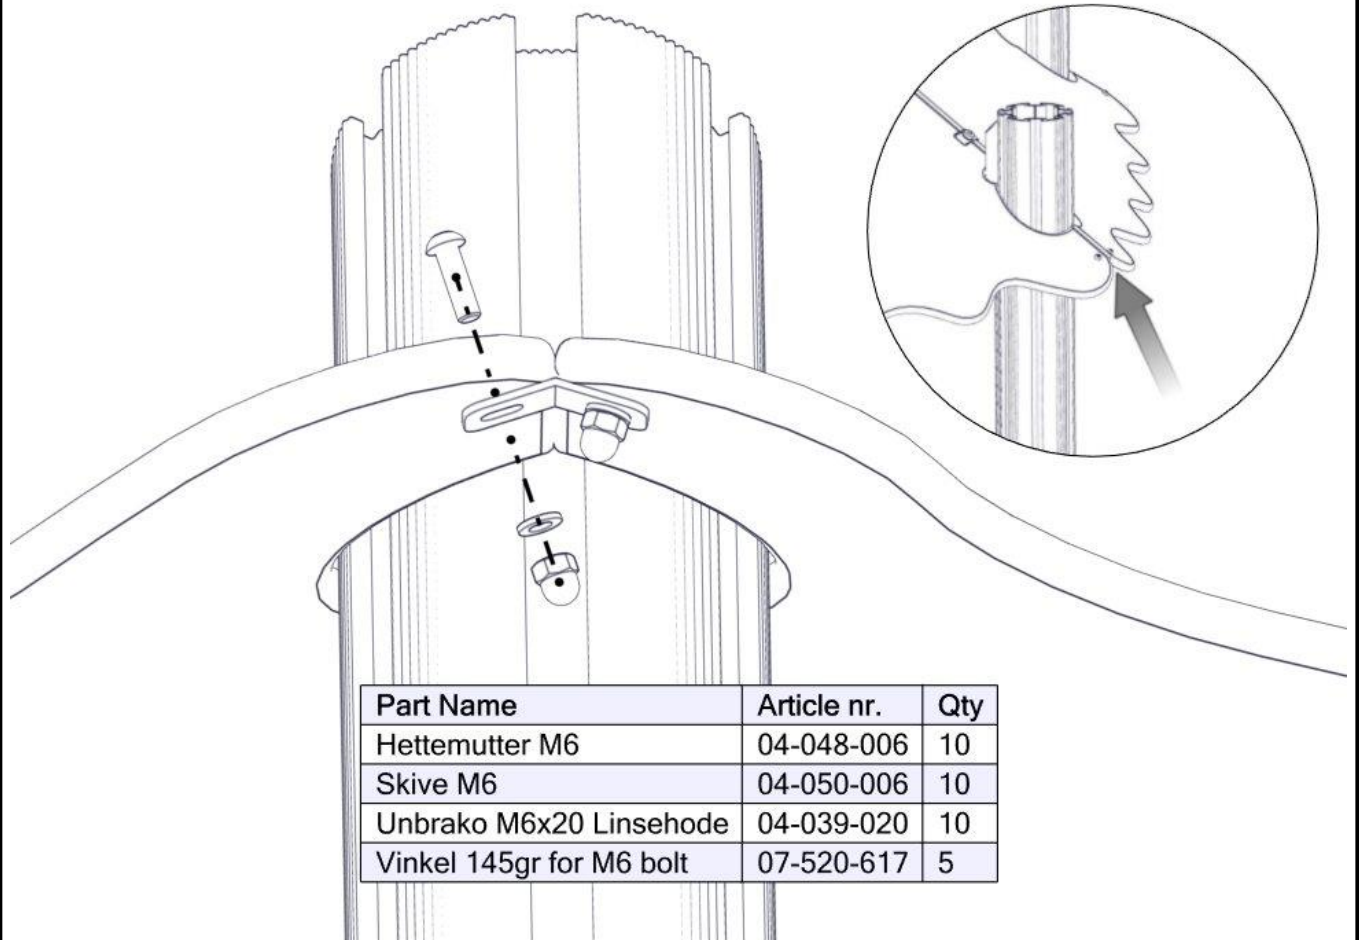

Montering av lekeapparatet / Assembly instructions / Montering av lekredskapet

Part Name	Article nr.	Qty
Hettemutter M6	04-048-006	10
Skive M6	04-050-006	10
Unbrako M6x20 Linsehode	04-039-020	10
Vinkel 145gr for M6 bolt	07-520-617	5