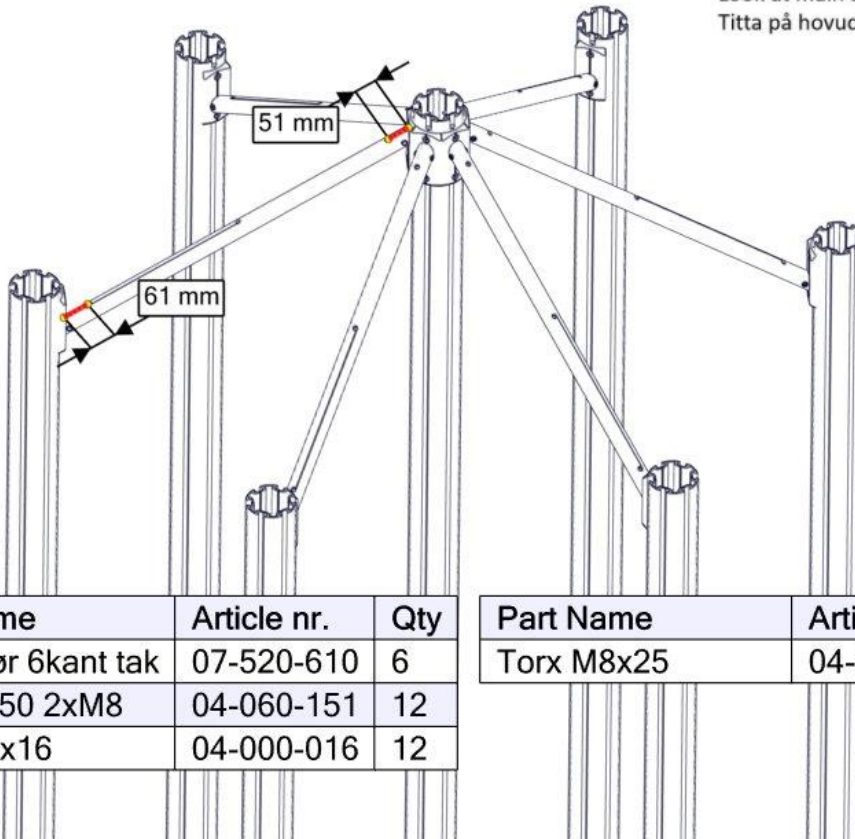

**N****Monteringsanvisning****EN****Assembly Instructions****S****Monteringsanvisning**

Produkt nr. / Product no. / Produkt nr.

**07-520-619K****Grønn**

Ord. nr. \_\_\_\_\_

Dato. \_\_\_\_\_

Sign. \_\_\_\_\_

Søve AS  
Grønnvoldveien 290  
3830 Ulefoss - Norway  
Tlf: +47 35 94 65 65  
www.sove.no

Søve AB  
EA Rosengrensgatan 32  
421 31 Västra Frölunda  
Phone: +46 (0)31 773 97 00  
www.sove.se

<b>Boltepakker for / Boltpackage for / Bultpaket för</b>		Sign. _____		
<b>Tak 6-kant Grønn 07-520-619K</b>	<b>Navn</b>	<b>Artnr/dimensjon</b>	<b>Ant</b>	<b>Lev</b>
	Tak 6-kant Grønn	07-520-619	6	
	Sperrerør tak 6-kant Sort	07-520-610	6	
	Brikke 150 2xM8	04-060-151	12	
	Torx M8x16	04-000-016	12	
	Torx M8x25	04-000-025	12	
	Torx M8x45	04-000-045	18	
	Møbelknapp M8x11	04-030-011	18	

**Boltepakker for / Boltpackage for / Bultpaket för**

Sign. \_\_\_\_\_

Tak 6-kant Grønn 07-520-619K	Navn	Artnr/dimensjon	Ant	Lev
	Skive M6  Skive M8	04-050-006  04-050-008	12  18	
	Feste U 6-kant tak	07-520-611	18	
	Vinkel 145gr For M6 bolt	07-520-617	6	
	Unbrako M6x20 Linsehode	04-039-020	12	
	Hettemutter M6	04-048-006	12	

## Montering av lekeapparatet / Assembly instructions / Montering av lekredskapet

Se på hovedmontering for posisjon  
 Look at main assembly for position  
 Titta på hovudmontering för position

Part Name	Article nr.	Qty
Sperrerør 6kant tak	07-520-610	6
Brikke 150 2xM8	04-060-151	12
Torx M8x16	04-000-016	12