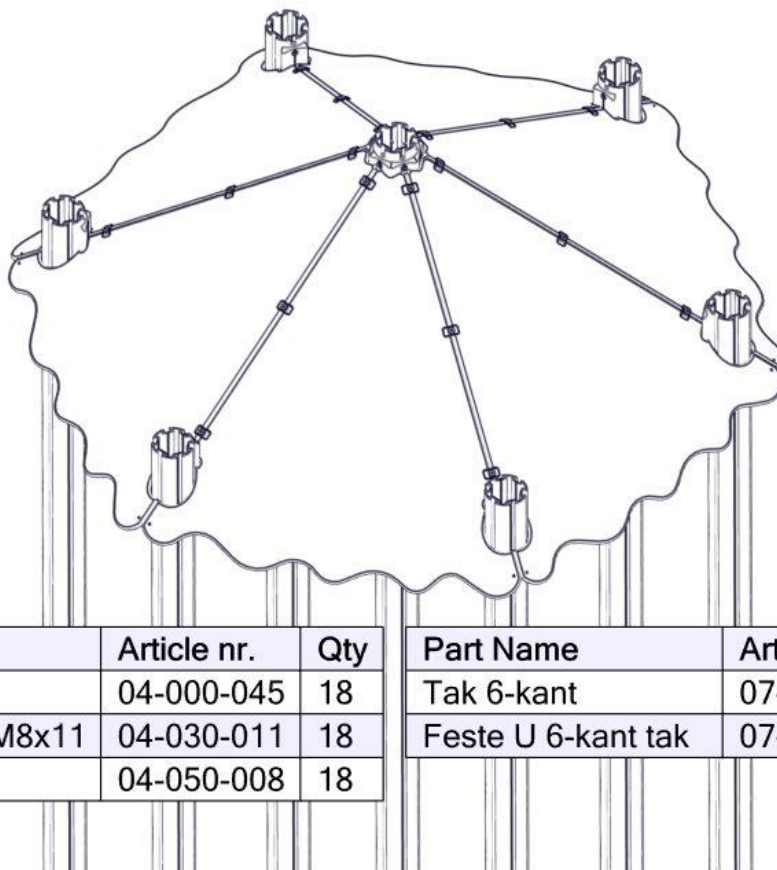

Montering av lekeapparatet / Assembly instructions / Montering av lekredskapet

Part Name	Article nr.	Qty
Torx M8x45	04-000-045	18
Møbelknapp M8x11	04-030-011	18
Skive M8	04-050-008	18

Part Name	Article nr.	Qty
Tak 6-kant	07-520-619	6
Feste U 6-kant tak	07-520-611	18