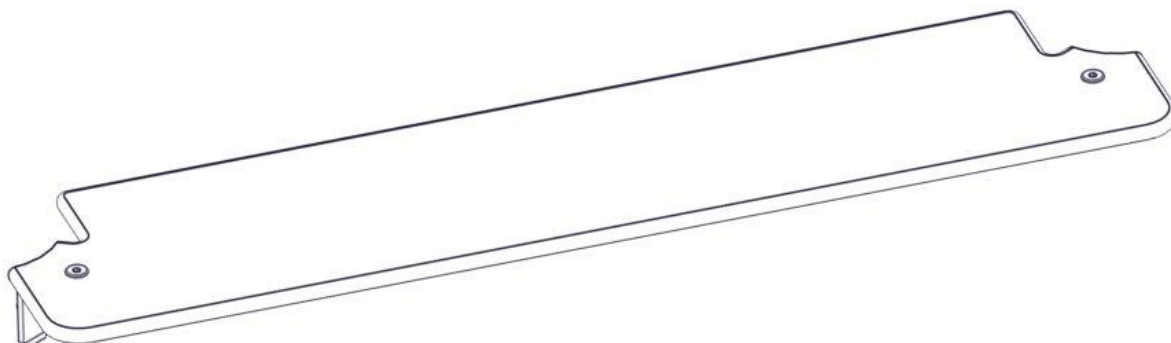

**Monteringsanvisning****Assembly Instructions****Monteringsanvisning**

Produkt nr. / Product no. / Produkt nr.

07-520-620K**Grønn**

Ord. nr. _____

Dato. _____

Sign. _____

**søve**

Søve AS
Grønnvoldveien 290
3830 Ulefoss - Norway
Tlf: +47 35 94 65 65
www.sove.no

**søve**

Søve AB
EA Rosengrensgatan 32
421 31 Västra Frölunda
Phone: +46 (0)31 773 97 00
www.sove.se

Boltepakker for / Boltpackage for / Bultpaket för		Sign. _____		
Butikksdisk Grønn 07-520-620K	Navn	Artnr/dimensjon	Ant	Lev
	Butikksdisk cc880 Grønn	07-520-620	1	
	Vinkel 50x50x50x5 11mm hull	04-070-050	2	
	Brikke 50 1xM8	04-060-050	2	
	Torx M8x12	04-000-012	2	
	Torx M8x25	04-000-025	2	
	Møbelknapp M8x11	04-030-011	2	
	Skive M8	04-050-008	2	

Montering av lekeapparatet / Assembly instructions / Montering av lekredskapet

Boltepakker for / Boltpackage for / Bultpaket för		Sign. _____		
Butikkskive Grønn 07-520-620K	Navn	Artnr/dimensjon	Ant	Lev
	Butikkskive cc880 Grønn	07-520-620	1	
	Vinkel 50x50x50x5 11mm hull	04-070-050	2	
	Brikke 50 1xM8	04-060-050	2	
	Torx M8x12	04-000-012	2	
	Torx M8x25	04-000-025	2	
	Møbelknapp M8x11	04-030-011	2	
	Skive M8	04-050-008	2	