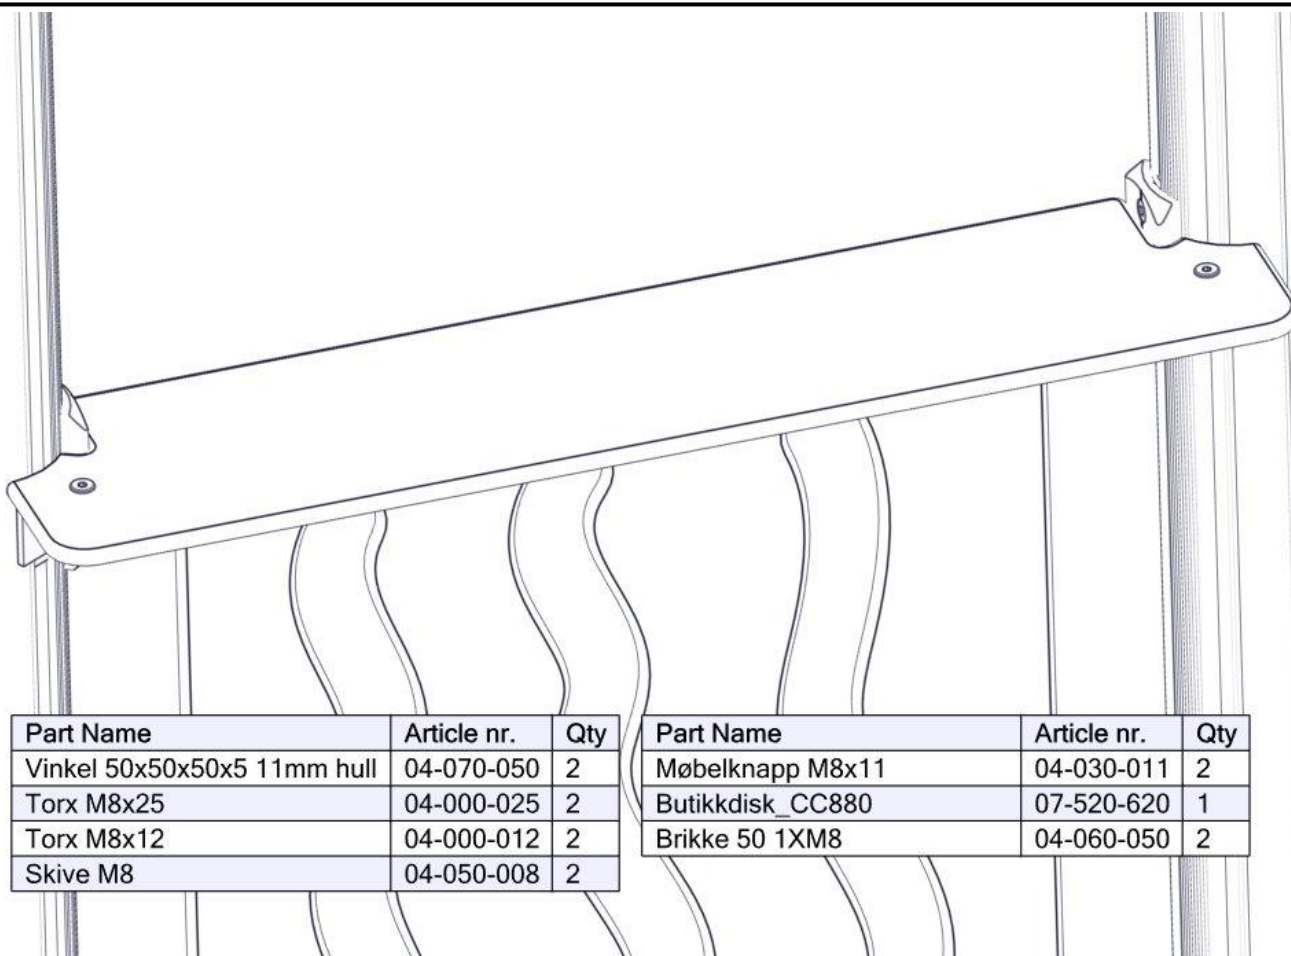

Montering av lekeapparatet / Assembly instructions / Montering av lekredskapet