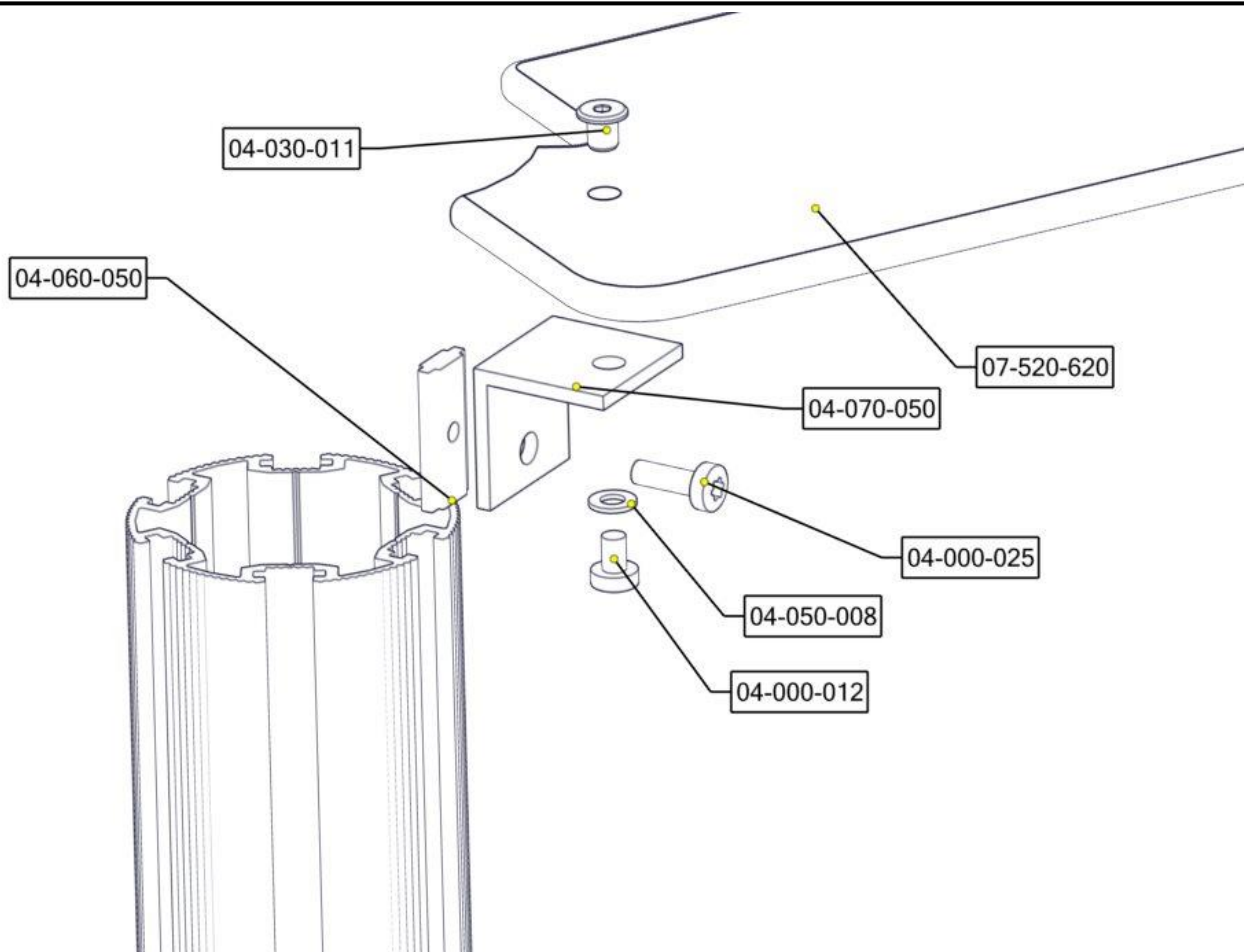

**Monteringsanvisning****Assembly Instructions****Monteringsanvisning**

Produkt nr. / Product no. / Produkt nr.

07-520-620K**Grønn**

Ord. nr. _____

Dato. _____

Sign. _____

**søve**

Søve AS
Grønnvoldveien 290
3830 Ulefoss - Norway
Tlf: +47 35 94 65 65
www.sove.no

**søve**

Søve AB
EA Rosengrensgatan 32
421 31 Västra Frölunda
Phone: +46 (0)31 773 97 00
www.sove.se

Boltepakker for / Boltpackage for / Bultpaket för		Sign. _____		
Butikksdisk Grønn 07-520-620K	Navn	Artnr/dimensjon	Ant	Lev
	Butikksdisk cc880 Grønn	07-520-620	1	
	Vinkel 50x50x50x5 11mm hull	04-070-050	2	
	Brikke 50 1xM8	04-060-050	2	
	Torx M8x12	04-000-012	2	
	Torx M8x25	04-000-025	2	
	Møbelknapp M8x11	04-030-011	2	
	Skive M8	04-050-008	2	

Montering av lekeapparatet / Assembly instructions / Montering av lekredskapet

Boltepakker for / Boltpackage for / Bultpaket för		Sign. _____		
Butikkskive Grønn 07-520-620K	Navn	Artnr/dimensjon	Ant	Lev
	Butikkskive cc880 Grønn	07-520-620	1	
	Vinkel 50x50x50x5 11mm hull	04-070-050	2	
	Brikke 50 1xM8	04-060-050	2	
	Torx M8x12	04-000-012	2	
	Torx M8x25	04-000-025	2	
	Møbelknapp M8x11	04-030-011	2	
	Skive M8	04-050-008	2	