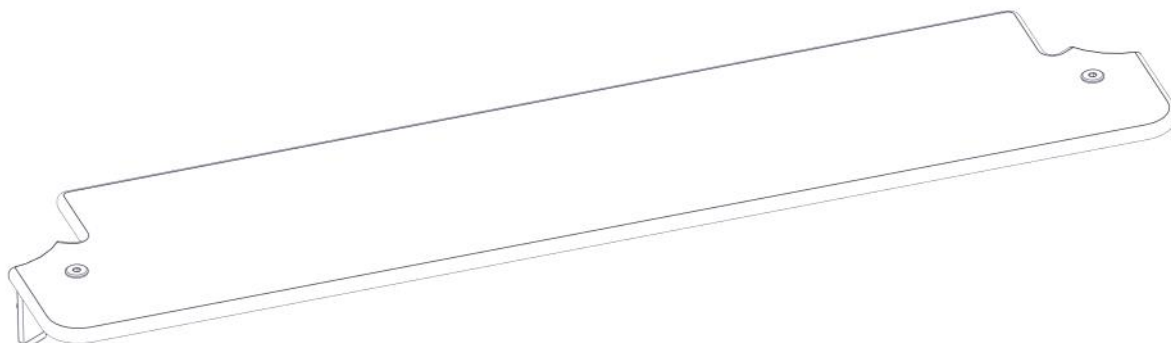

N**Monteringsanvisning****EN****Assembly Instructions****S****Monteringsanvisning**

Produkt nr. / Product no. / Produkt nr.

07-520-622K**Grå**

Ord. nr. _____

Dato. _____

Sign. _____

**søve**

Søve AS
Grønnvoldveien 290
3830 Ulefoss - Norway
Tlf: +47 35 94 65 65
www.sove.no

Søve AB
EA Rosengrensgatan 32
421 31 Västra Frölunda
Phone: +46 (0)31 773 97 00
www.sove.se

Boltepakker for / Boltpackage for / Bultpaket för		Sign. _____		
Butikksdisk Grå 07-520-622K	Navn	Artnr/dimensjon	Ant	Lev
	Butikksdisk cc880 Grå	07-520-622	1	
	Vinkel 50x50x50x5 11mm hull	04-070-050	2	
	Brikke 50 1xM8	04-060-050	2	
	Torx M8x12	04-000-012	2	
	Torx M8x25	04-000-025	2	
	Møbelknapp M8x11	04-030-011	2	
	Skive M8	04-050-008	2	

Montering av lekeapparatet / Assembly instructions / Montering av lekredskapet

Part Name	Article nr.	Qty
Vinkel 50x50x50x5 11mm hull	04-070-050	2
Torx M8x25	04-000-025	2
Torx M8x12	04-000-012	2
Skive M8	04-050-008	2