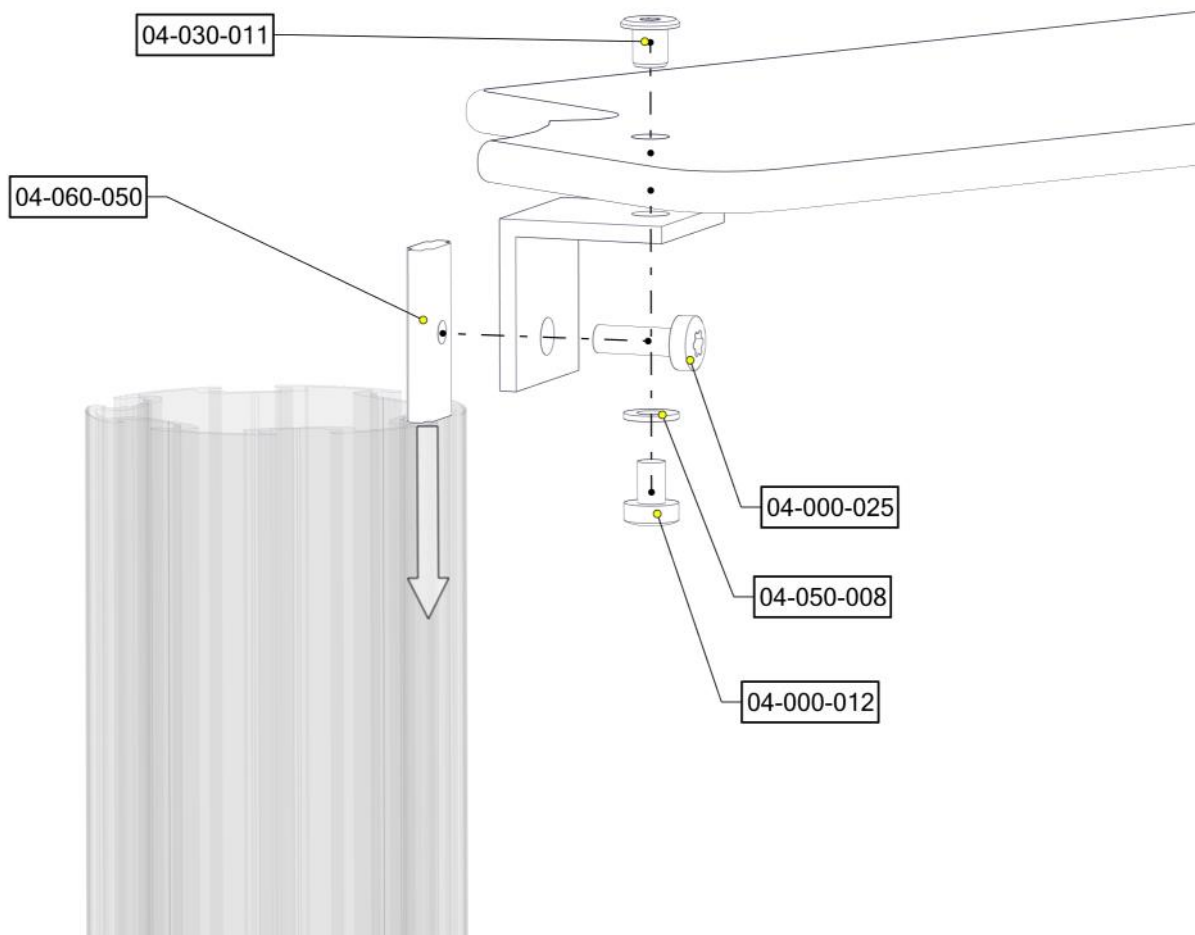

Montering av lekeapparatet / Assembly instructions / Montering av lekredskapet

Part Name	Article nr.	Qty
Vinkel 50x50x50x5 11mm hull	04-070-050	2
Torx M8x25	04-000-025	2
Torx M8x12	04-000-012	2
Skive M8	04-050-008	2

Part Name	Article nr.	Qty
Møbelknapp M8x11	04-030-011	2
Butikksdisk_CC880	07-520-622	1
Brikke 50 1XM8	04-060-050	2