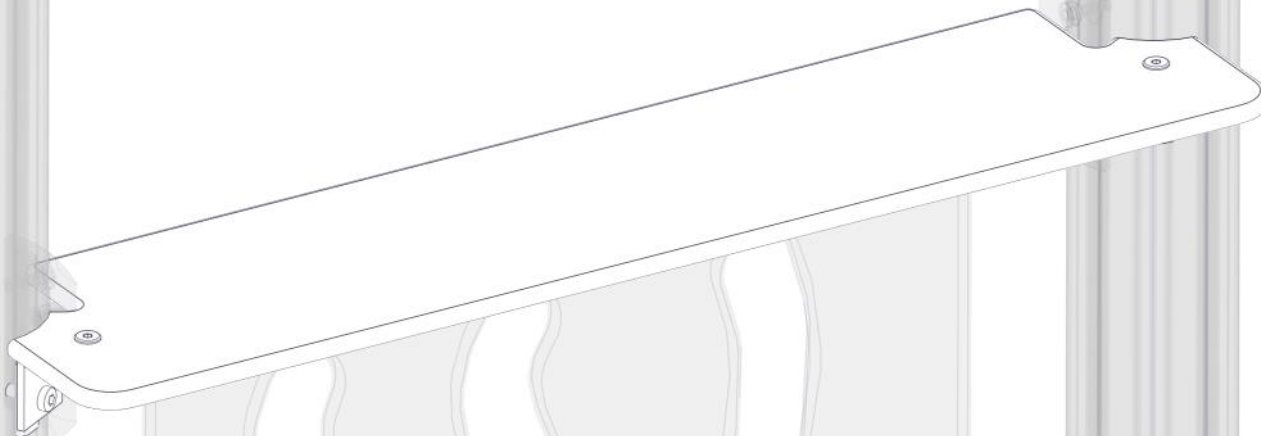

Montering av lekeapparatet / Assembly instructions / Montering av lekredskapet

Part Name	Article nr.	Qty
Vinkel 50x50x50x5 11mm hull	04-070-050	2
Torx M8x25	04-000-025	2
Torx M8x12	04-000-012	2
Skive M8	04-050-008	2

Part Name	Article nr.	Qty
Møbelknapp M8x11	04-030-011	2
Butikksdisk_CC880	07-520-622	1
Brikke 50 1XM8	04-060-050	2