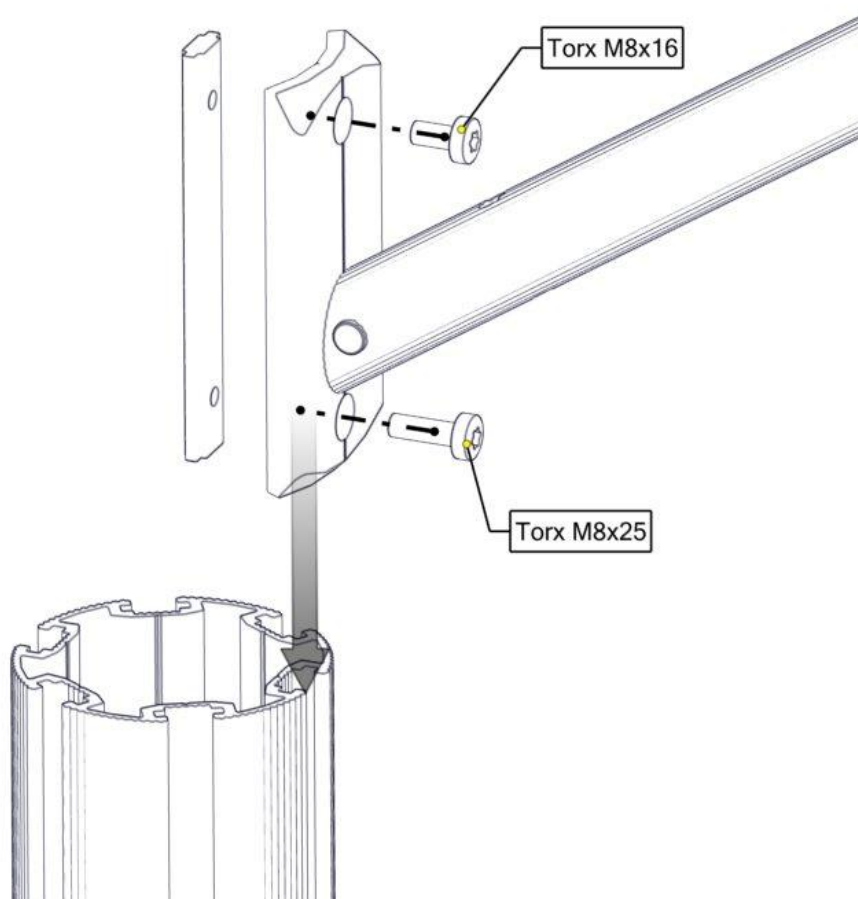

Montering av lekeapparatet / Assembly instructions / Montering av lekredskapet

Se på hovedmontering for posisjon
Look at main assembly for position
Titta på hovudmontering for posisjon

Part Name	Article nr.	Qty
Sperrerør 6kant tak	07-520-610	6
Brikke 150 2xM8	04-060-151	12
Torx M8x16	04-000-016	12

Part Name	Article nr.	Qty
Torx M8x25	04-000-025	12