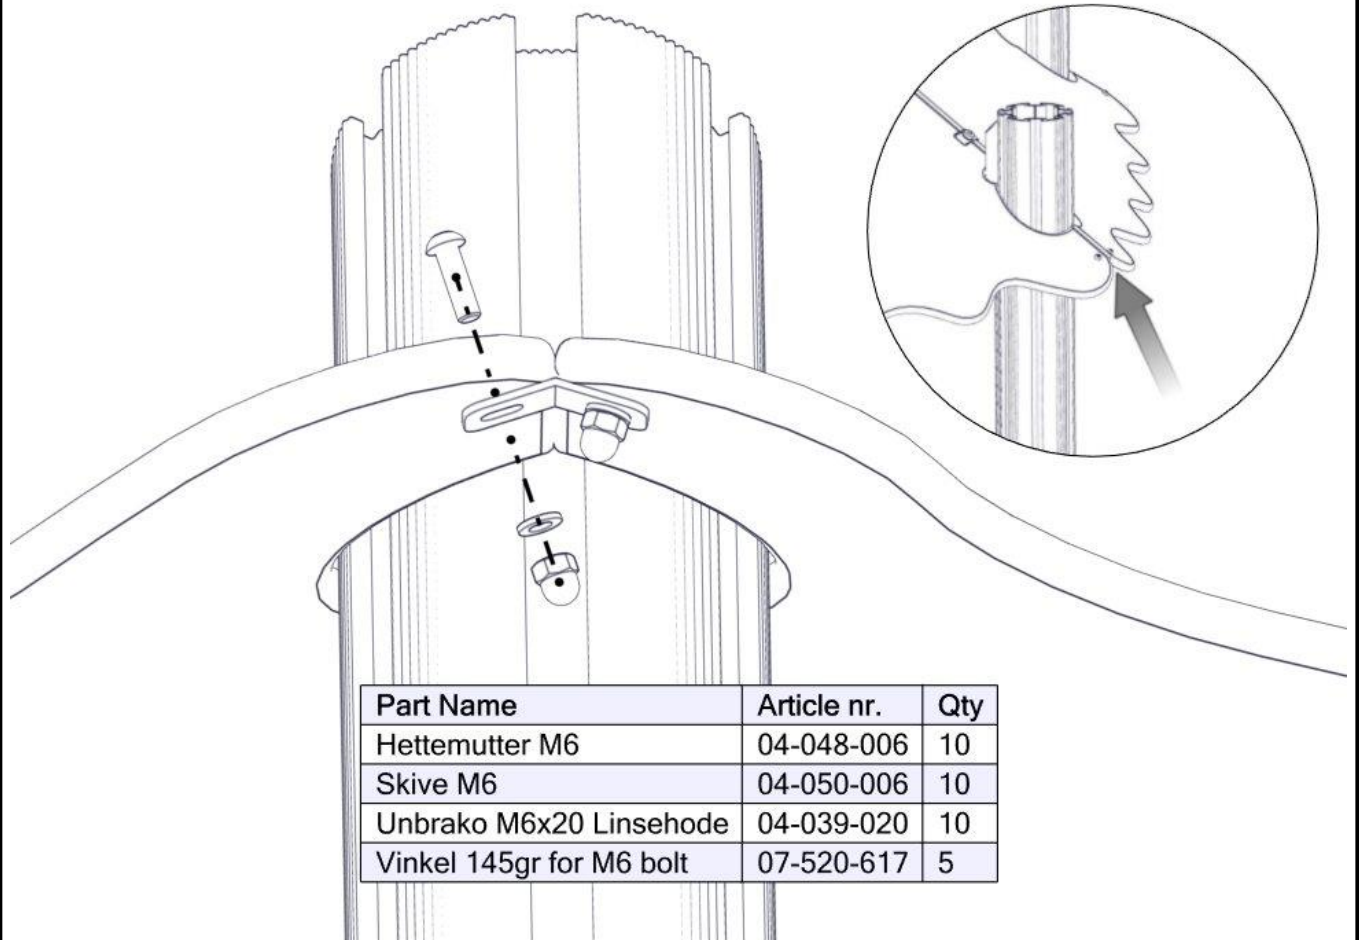

Part Name	Article nr.	Qty
Torx M8x25	04-000-025	12

Montering av lekeapparatet / Assembly instructions / Montering av lekredskapet

Part Name	Article nr.	Qty
Torx M8x45	04-000-045	18
Møbelknapp M8x11	04-030-011	18
Skive M8	04-050-008	18

Part Name	Article nr.	Qty
Feste U 6-kant tak	07-520-611	18
Tak 6-kant	07-520-750	6

Montering av lekeapparatet / Assembly instructions / Montering av lekredskapet

Boltepakker for / Boltpackage for / Bultpaket för		Sign. _____		
Tak 6-kant Steel 07-520-750K	Navn	Artnr/dimensjon	Ant	Lev
	Tak 6-kant Steel material	07-520-750	6	
	Sperrerør tak 6-kant Sort	07-520-610	6	
	Brikke 150 2xM8	04-060-151	12	
	Torx M8x16	04-000-016	12	
	Torx M8x25	04-000-025	12	
	Torx M8x45	04-000-045	18	
	Møbelknapp M8x11	04-030-011	18	