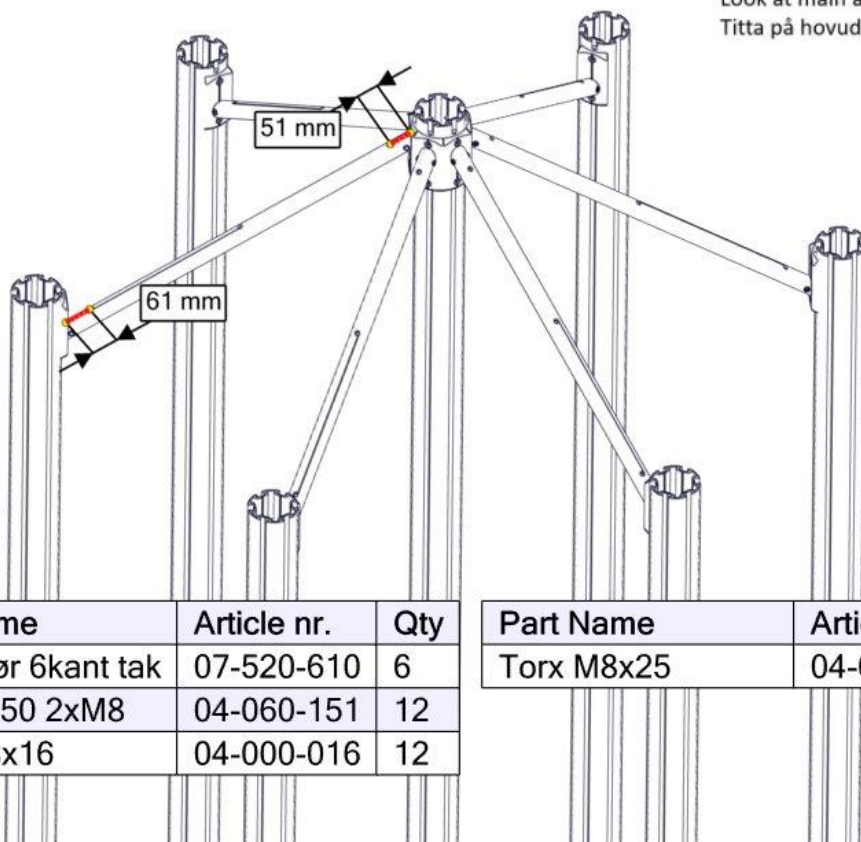

Boltepakker for / Boltpackage for / Bultpaket för		Sign. _____		
Tak 6-kant Steel 07-520-750K	Navn	Artnr/dimensjon	Ant	Lev
	Tak 6-kant Steel material	07-520-750	6	
	Sperrerør tak 6-kant Sort	07-520-610	6	
	Brikke 150 2xM8	04-060-151	12	
	Torx M8x16	04-000-016	12	
	Torx M8x25	04-000-025	12	
	Torx M8x45	04-000-045	18	
	Møbelknapp M8x11	04-030-011	18	

Boltepakker for / Boltpackage for / Bultpaket för

Sign. _____

Tak 6-kant Steel 07-520-750K	Navn	Artnr/dimensjon	Ant	Lev
	Skive M6 Skive M8	04-050-006 04-050-008	12 18	
	Feste U 6-kant tak	07-520-611	18	
	Vinkel 145gr For M6 bolt	07-520-617	6	
	Unbrako M6x20 Linsehode	04-039-020	12	
	Hettemutter M6	04-048-006	12	

Montering av lekeapparatet / Assembly instructions / Montering av lekredskapet

Se på hovedmontering for posisjon
 Look at main assembly for position
 Titta på hovudmontering for posisjon

Part Name	Article nr.	Qty
Sperrerør 6kant tak	07-520-610	6
Brikke 150 2xM8	04-060-151	12
Torx M8x16	04-000-016	12