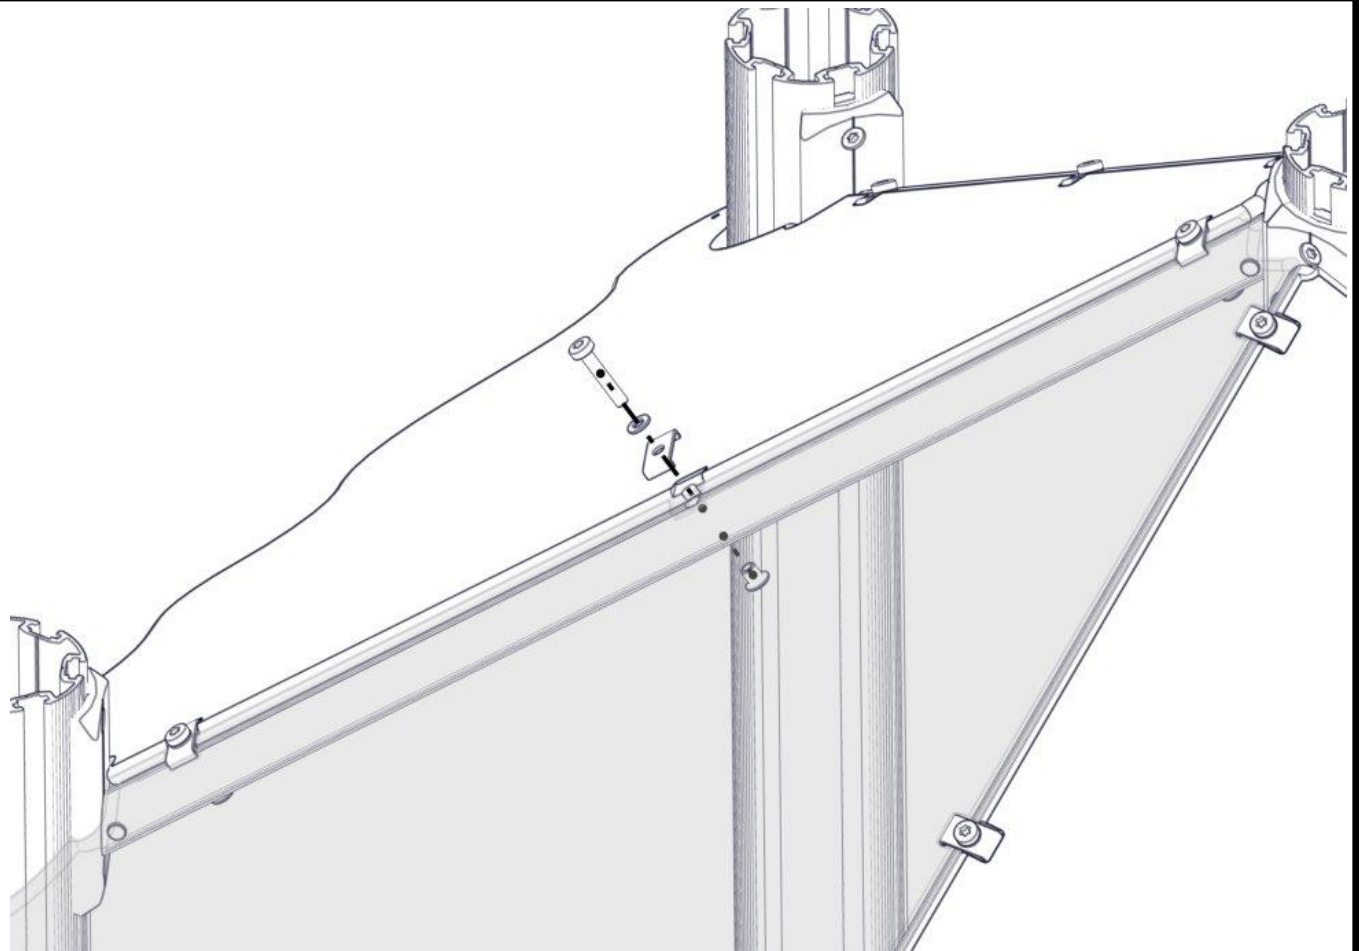

Montering av lekeapparatet / Assembly instructions / Montering av lekredskapet

Part Name	Article nr.	Qty
Torx M8x45	04-000-045	18
Møbelknapp M8x11	04-030-011	18
Skive M8	04-050-008	18

Part Name	Article nr.	Qty
Feste U 6-kant tak	07-520-611	18
Tak 6-kant	07-520-750	6