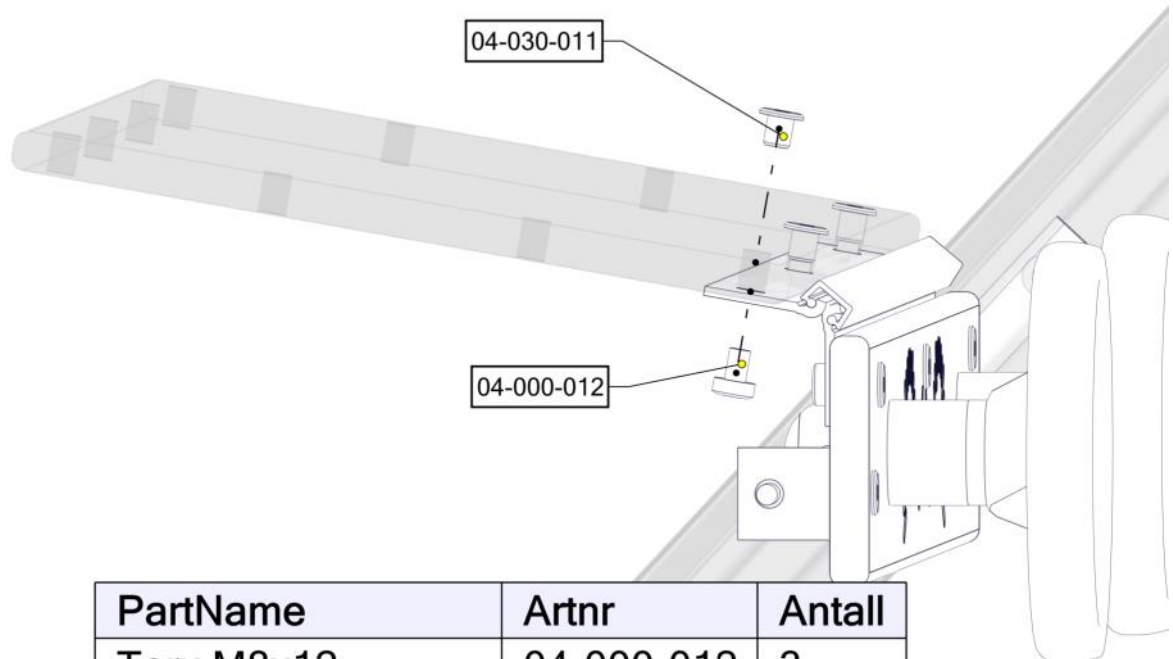

Montering av lekeapparatet / Assembly instructions / Montering av lekredskapet

PartName	Artnr	Antall
Torx M8x12	04-000-012	2
Møbelknapp M8x11	04-030-011	2
Vinkel 35x35x35x3 11mm hull	04-070-036	2
Dashbord_buss_montert	07-520-819	1

PartName	Artnr	Antall
Torx M8x12	04-000-012	3
Møbelknapp M8x11	04-030-011	3
Pianohengsel, 800-730 4-3hull	07-500-815	1

Montering av lekeapparatet / Assembly instructions / Montering av lekredskapet

PartName	Artnr	Antall
Torx M8x12	04-000-012	3
Møbelknapp M8x11	04-030-011	3