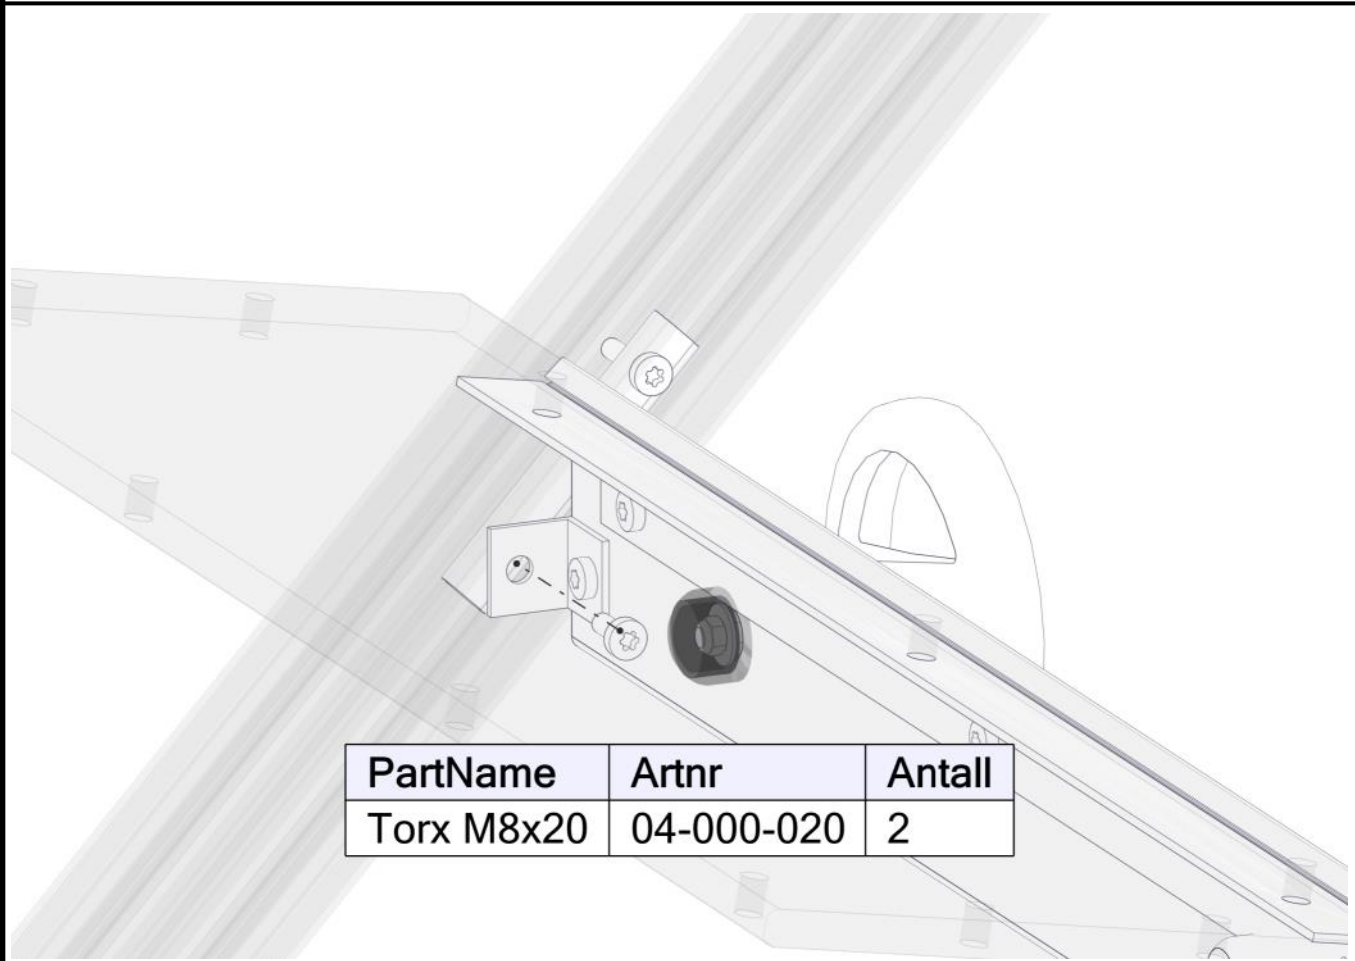

Montering av lekeapparatet / Assembly instructions / Montering av lekredskapet

PartName	Artnr	Antall
Torx M8x12	04-000-012	2
Møbelknapp M8x11	04-030-011	2
Vinkel 35x35x35x3 11mm hull	04-070-036	2
Dashbord_buss_montert	07-520-819	1

PartName	Artnr	Antall
Torx M8x12	04-000-012	3
Møbelknapp M8x11	04-030-011	3
Pianohengsel, 800-730 4-3hull	07-500-815	1

Montering av lekeapparatet / Assembly instructions / Montering av lekredskapet

PartName	Artnr	Antall
Torx M8x12	04-000-012	3
Møbelknapp M8x11	04-030-011	3