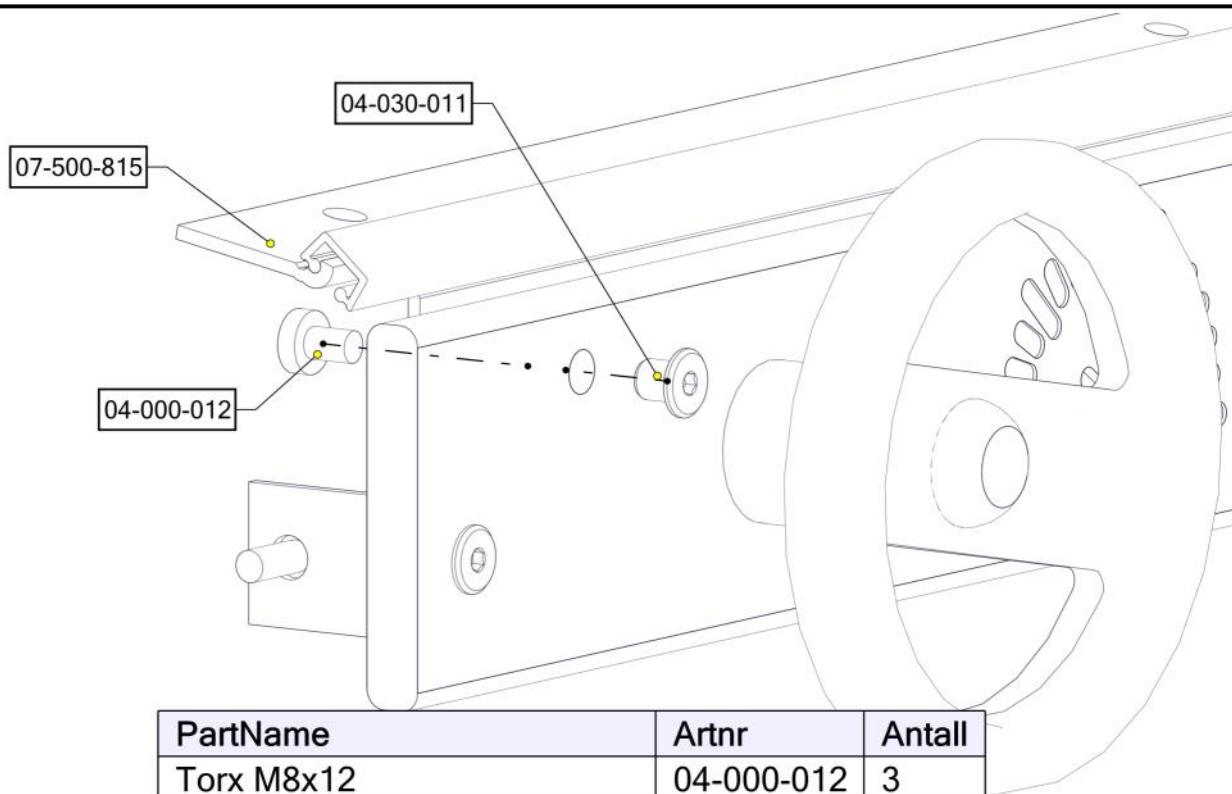

PartName	Artnr	Antall
Torx M8x12	04-000-012	3
Møbelknapp M8x11	04-030-011	3
Pianohengsel, 800-730 4-3hull	07-500-815	1