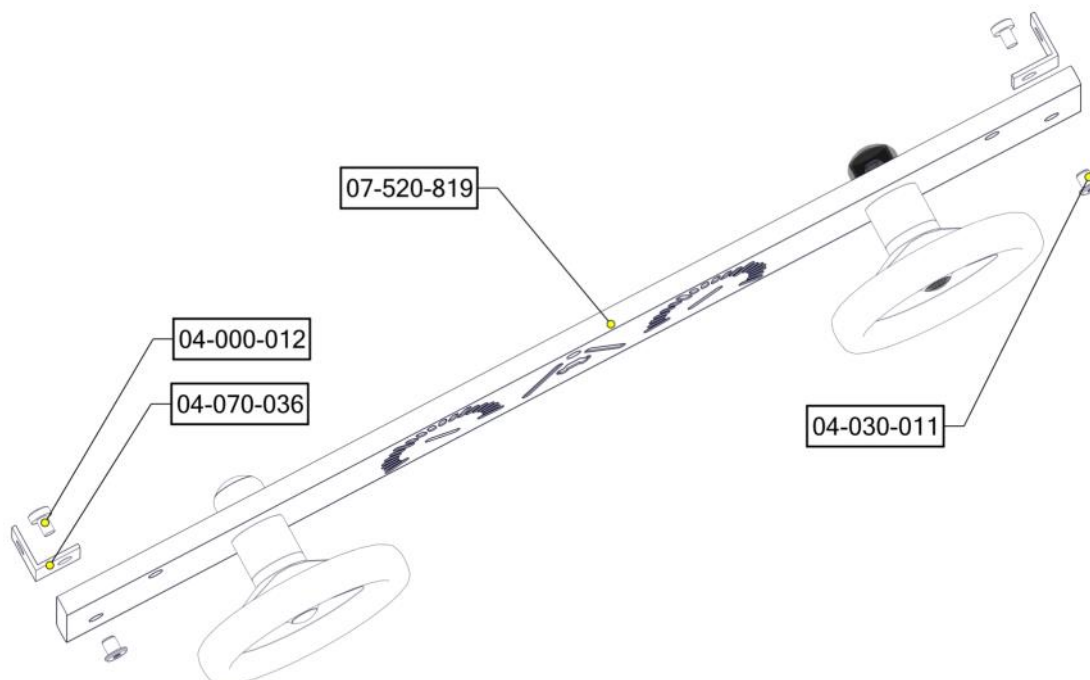

**Monteringsanvisning****Assembly Instructions****Monteringsanvisning**

Produkt nr. / Product no. / Produkt nr.

07-520-820K

Grå

Ord. nr. _____

Dato. _____

Sign. _____

**søve**

Sign. _____

Dashbord m/ratt 07-520-820K	Navn	Artnr/dimensjon	Ant	Lev
	Dashbord med ratt HPL Grå	07-520-809 (montert hos Søve)	1	
	Vinkel 35x35x35x3 11mm hull	04-070-036	2	
	Pianohengsel 800 3x3 hull	07-500-815	1	
	Møbelknapp M8x11	04-030-011	8	
	Torx M8x12 Torx M8x20	04-000-012 04-000-020	8 2	

Montering av lekeapparatet / Assembly instructions / Montering av lekredskapet

PartName	Artnr	Antall
Torx M8x12	04-000-012	2
Møbelknapp M8x11	04-030-011	2
Vinkel 35x35x35x3 11mm hull	04-070-036	2
Dashbord_buss_montert	07-520-819	1

PartName	Artnr	Antall
Torx M8x12	04-000-012	3
Møbelknapp M8x11	04-030-011	3
Pianohengsel, 800-730 4-3hull	07-500-815	1

Montering av lekeapparatet / Assembly instructions / Montering av lekredskapet

PartName	Artnr	Antall
Torx M8x12	04-000-012	3
Møbelknapp M8x11	04-030-011	3