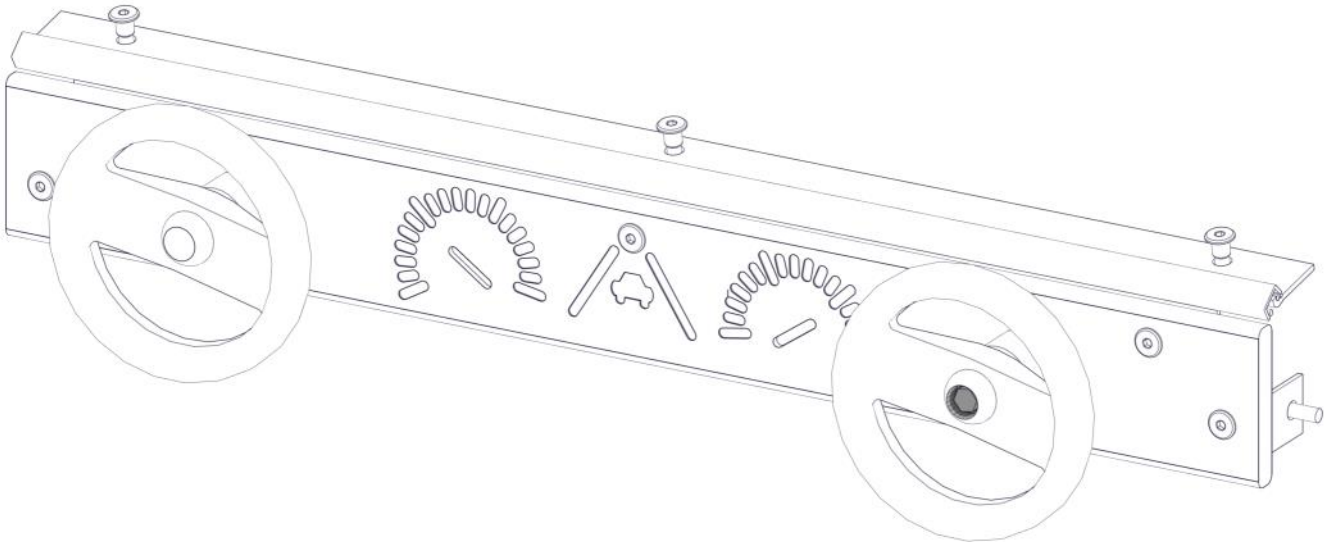

**Monteringsanvisning****Assembly Instructions****Monteringsanvisning**

Produkt nr. / Product no. / Produkt nr.

07-520-820K

Grå

Ord. nr. _____

Dato. _____

Sign. _____

**søve**

Sign. _____

Dashbord m/ratt 07-520-820K	Navn	Artnr/dimensjon	Ant	Lev
	Dashbord med ratt HPL Grå	07-520-809 (montert hos Søve)	1	
	Vinkel 35x35x35x3 11mm hull	04-070-036	2	
	Pianohengsel 800 3x3 hull	07-500-815	1	
	Møbelknapp M8x11	04-030-011	8	
	Torx M8x12 Torx M8x20	04-000-012 04-000-020	8 2	

Montering av lekeapparatet / Assembly instructions / Montering av lekredskapet

PartName	Artnr	Antall
Torx M8x12	04-000-012	2
Møbelknapp M8x11	04-030-011	2
Vinkel 35x35x35x3 11mm hull	04-070-036	2
Dashbord_buss_montert	07-520-819	1

PartName	Artnr	Antall
Torx M8x12	04-000-012	3
Møbelknapp M8x11	04-030-011	3
Pianohengsel, 800-730 4-3hull	07-500-815	1

Montering av lekeapparatet / Assembly instructions / Montering av lekredskapet

PartName	Artnr	Antall
Torx M8x12	04-000-012	3
Møbelknapp M8x11	04-030-011	3