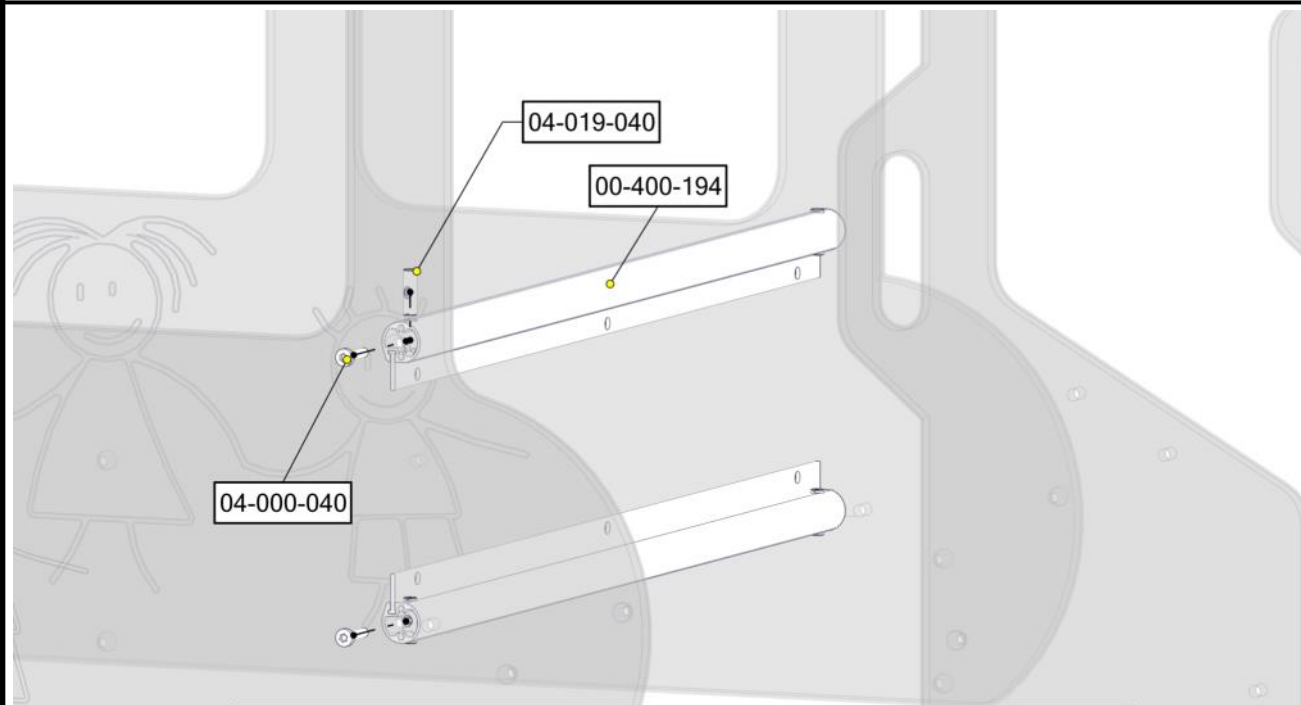

Boltepakker for / Boltpackage for / Bultpaket för

Sign. _____

Sete - benk buss 07-520-827K	Navn	Artnr/dimensjon	Ant	Lev
	Møbelknapp M8x11	04-030-011	11	
	Vinkel 35x35x35x3 11mm hull	04-070-036	11	
	Sperrerør m/leppe for HPL plate-940 Sort	00-400-194	3	
	Brikke 90 1xM8 Brikke 50 1xM8	04-060-090 04-060-050	2 4	
	Låsemutter M8	04-040-008	11	
	Unbrako skrue M8x25 forsenket hode	04-034-025	11	

Boltepakker for / Boltpackage for / Bultpaket för

Sign. _____.

Sete - benk buss 07-520-827K	Navn	Artnr/dimensjon	Ant	Lev
	Plugg stolpespor	00-400-980	2	

Montering av lekeapparatet / Assembly instructions / Montering av lekredskapet