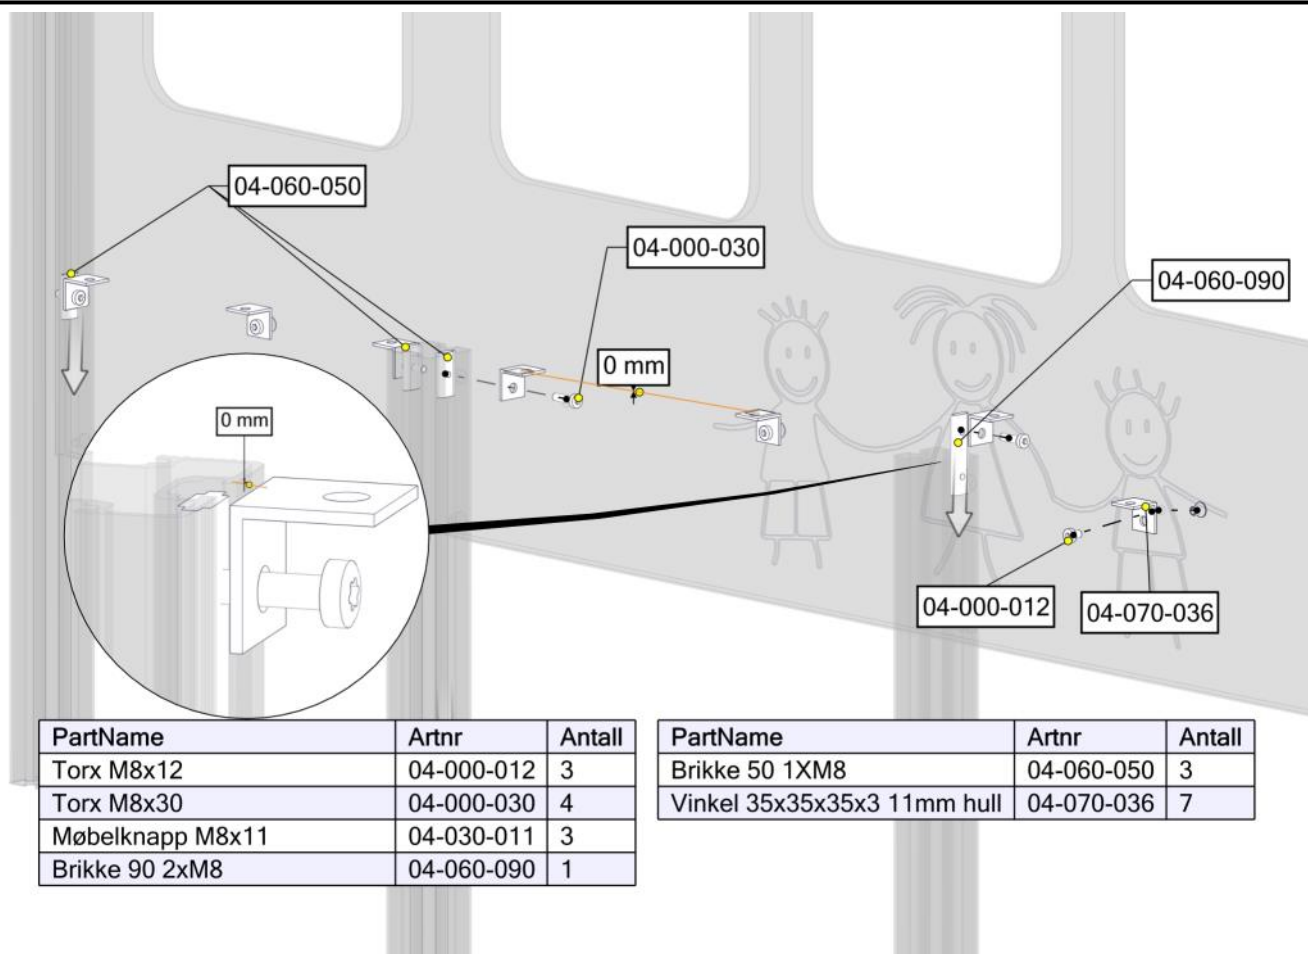

Montering av lekeapparatet / Assembly instructions / Montering av lekredskapet

PartName	Artnr	Antall
Torx M8x12	04-000-012	3
Torx M8x30	04-000-030	4
Møbelknapp M8x11	04-030-011	3
Brikke 90 2xM8	04-060-090	1

PartName	Artnr	Antall
Brikke 50 1XM8	04-060-050	3
Vinkel 35x35x35x3 11mm hull	04-070-036	7