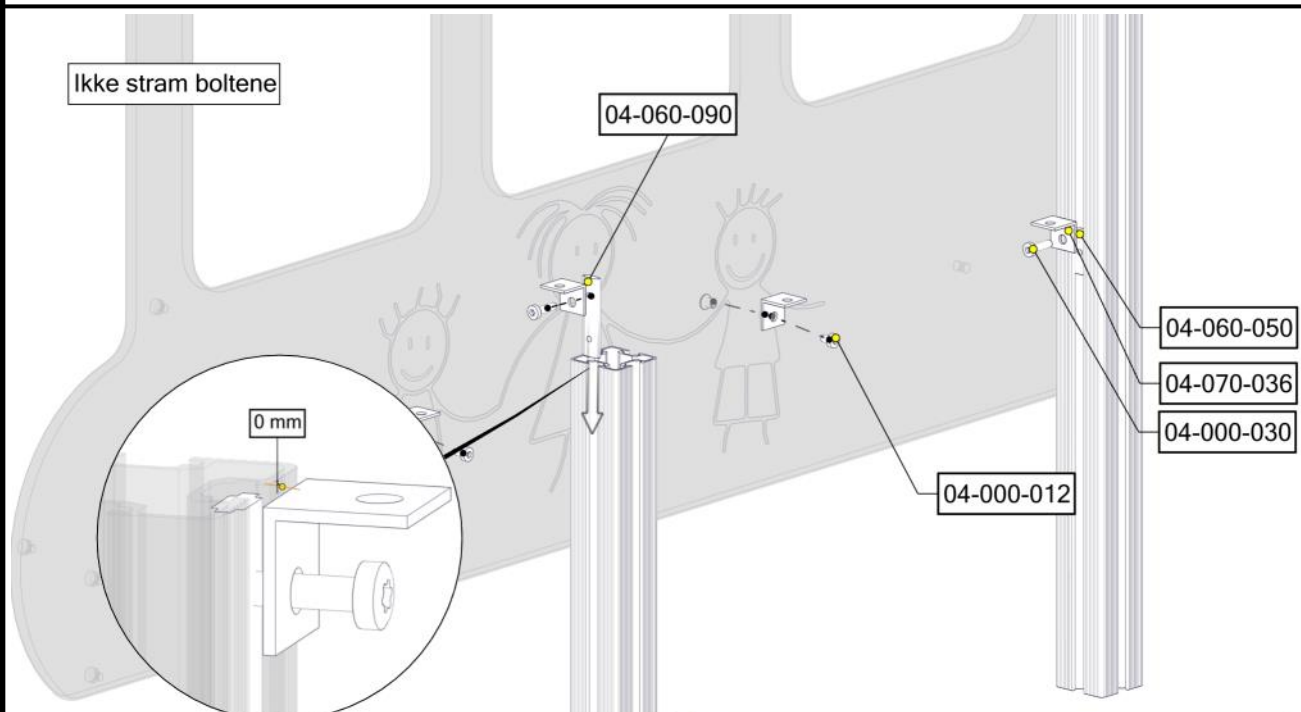

Boltepakker for / Boltpackage for / Bultpaket för

Sign. _____.

Sete - benk buss 07-520-827K	Navn	Artnr/dimensjon	Ant	Lev
	Plugg stolpespor	00-400-980	2	

Montering av lekeapparatet / Assembly instructions / Montering av lekredskapet

PartName	Artnr	Antall
Sperrerør m/lepp for HPL plate-940	00-400-194	2
Torx M8x40	04-000-040	4
Hylsemutter Ø12x40 1xM8	04-019-040	4

PartName	Artnr	Antall
Torx M8x12	04-000-012	2
Torx M8x30	04-000-030	2
Møbelknapp M8x11	04-030-011	2
Brikke 90 2xM8	04-060-090	1