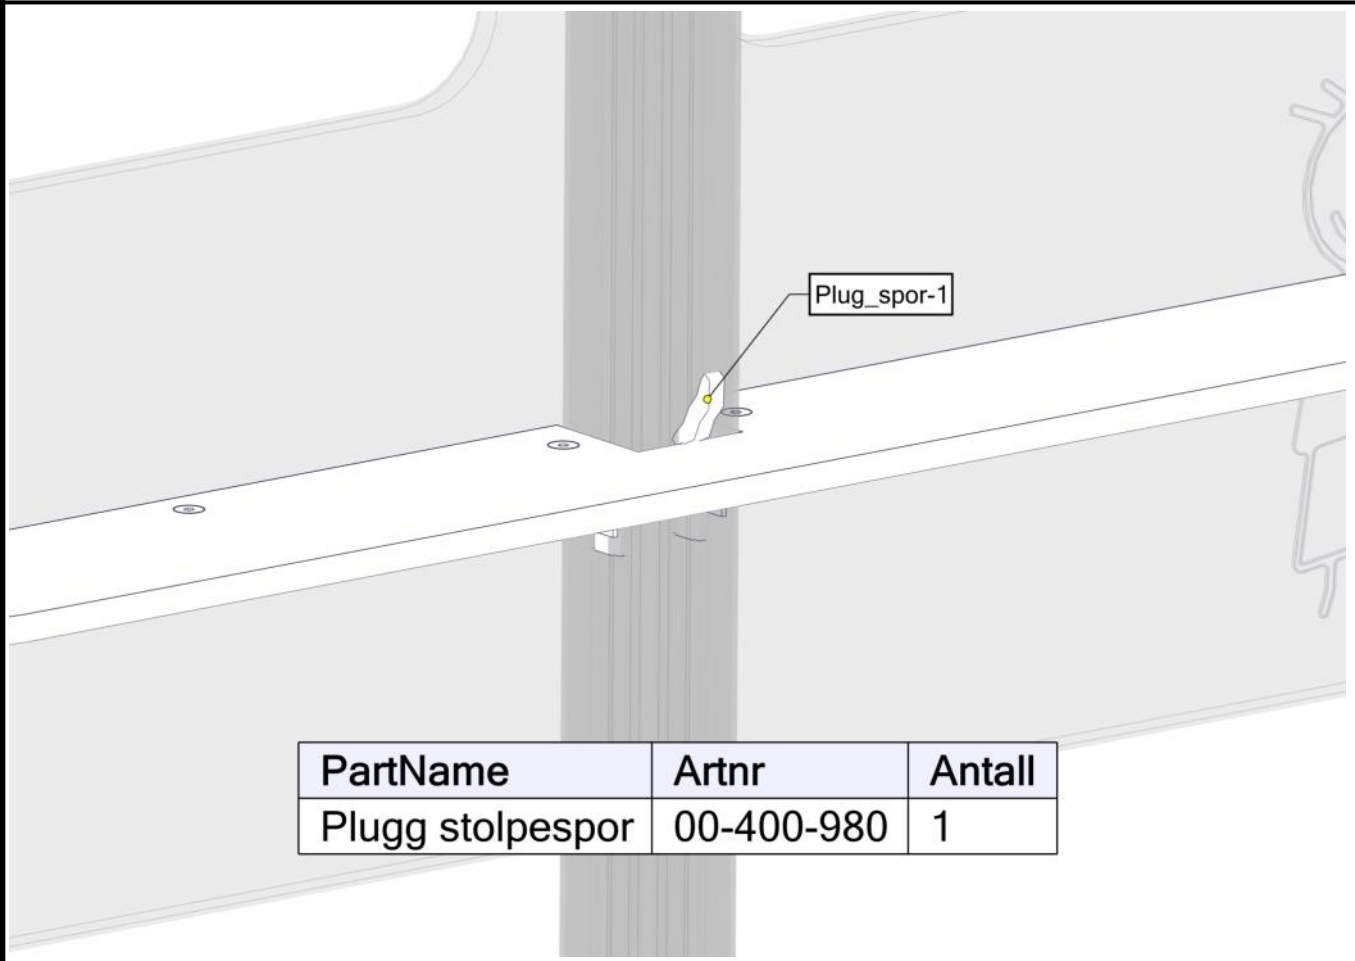

Montering av lekeapparatet / Assembly instructions / Montering av lekredskapet