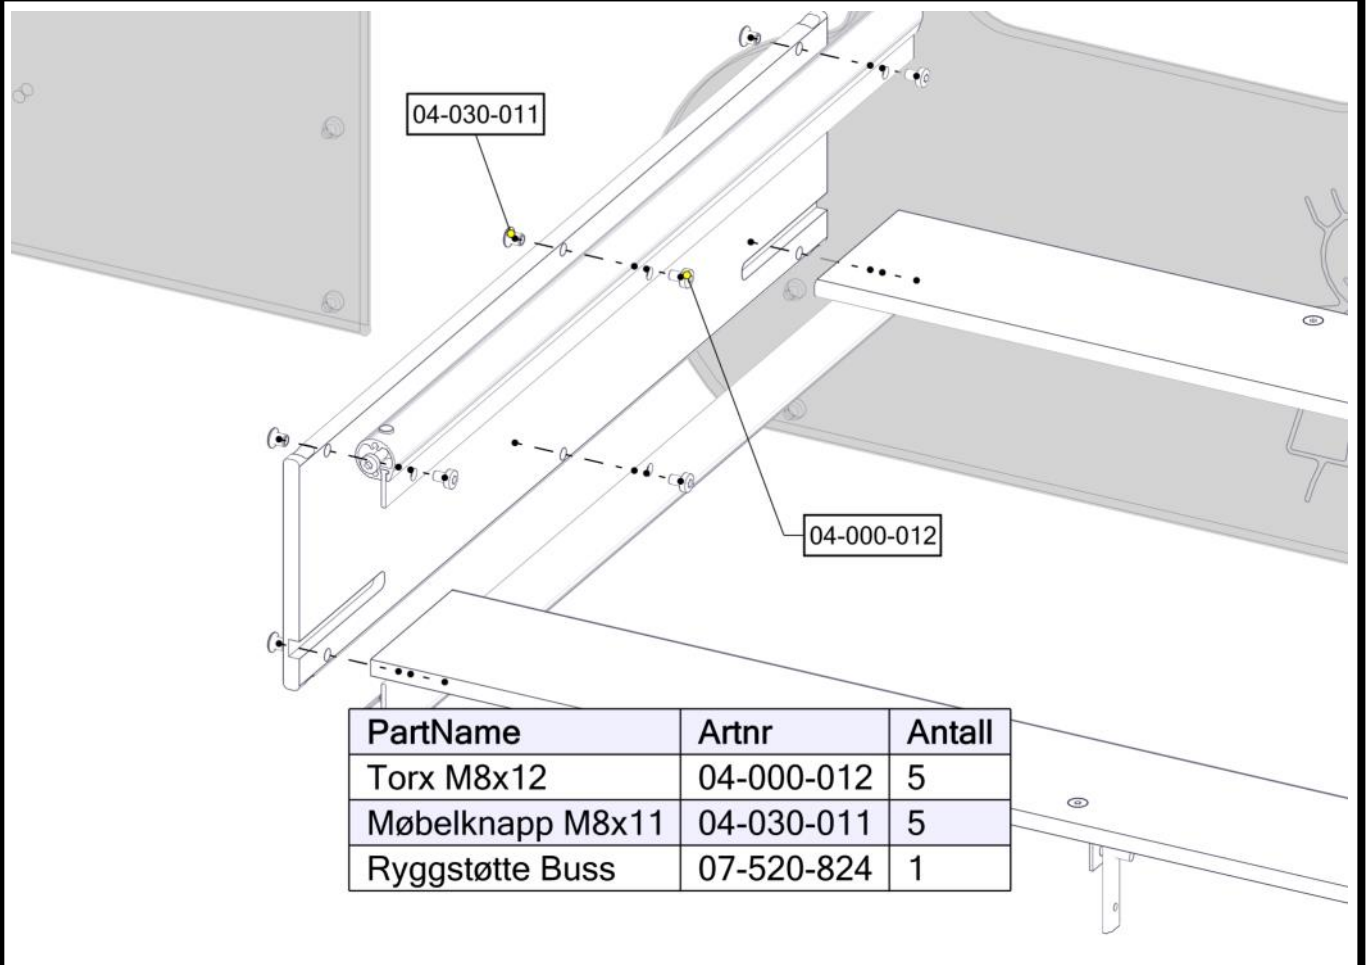

Montering av lekeapparatet / Assembly instructions / Montering av lekredskapet