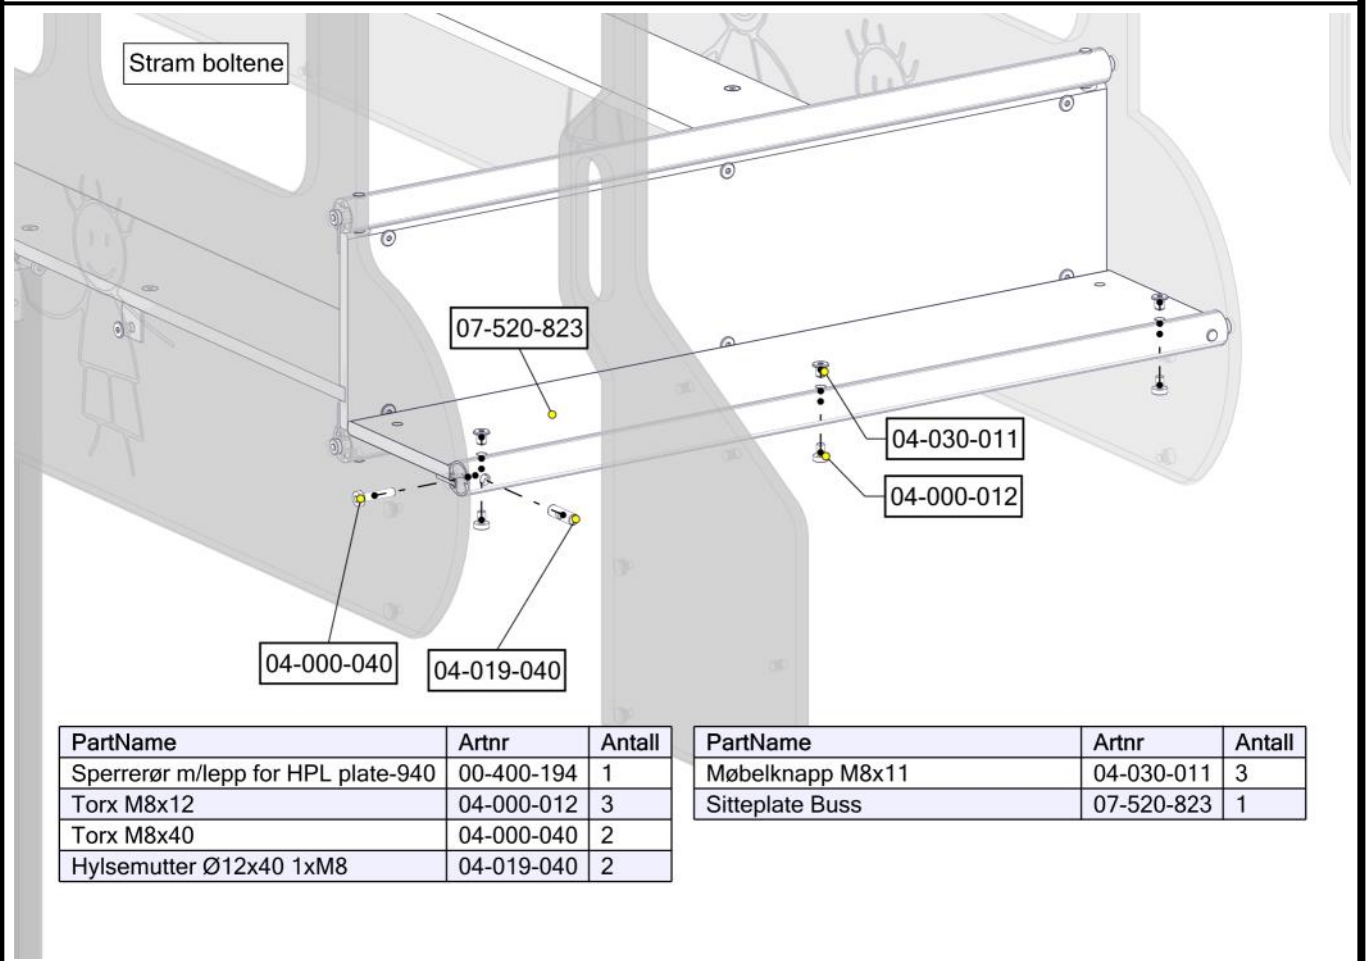

Montering av lekeapparatet / Assembly instructions / Montering av lekredskapet