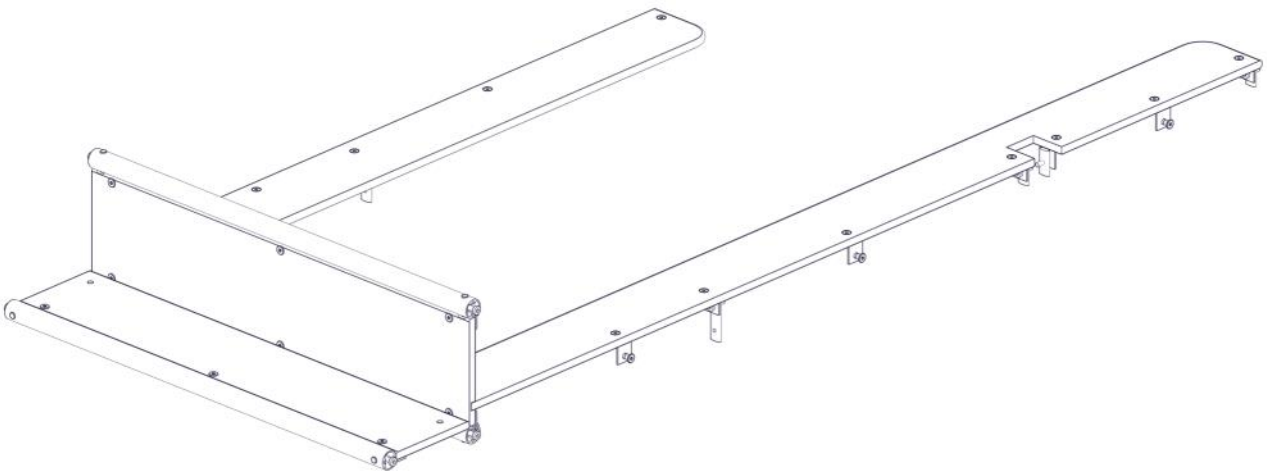

**Monteringsanvisning****Assembly Instructions****Monteringsanvisning**

Produkt nr. / Product no. / Produkt nr.

07-520-827K

Ord. nr. _____

Dato. _____

Sign. _____

**søve**

Søve AS
Grønnvoldveien 290
3830 Ulefoss - Norway
Tlf: +47 35 94 65 65
www.sove.no

Søve AB
EA Rosengrensgatan 32
421 31 Västra Frölunda
Phone: +46 (0)31 773 97 00
www.sove.se

Boltepakker for / Boltpackage for / Bultpaket för

Sign. _____

Sete - benk buss 07-520-827K	Navn	Artnr/dimensjon	Ant	Lev
	Ryggstøtte buss HPL Grå	07-520-824	1	
	Sitteplate buss HPL Grå	07-520-823	1	
	Benk kort, buss HPL Grå	07-520-825	1	
	Benk lang, buss Grå	07-520-826	1	
	Torx M8x12 Torx M8x30 Torx M8x40	04-000-012 04-000-030 04-000-050	11 6 6	
	Hylsemutter Ø12x40 1xM8	04-019-040	6	

Boltepakker for / Boltpackage for / Bultpaket för

Sign. _____

Sete - benk buss 07-520-827K	Navn	Artnr/dimensjon	Ant	Lev
	Møbelknapp M8x11	04-030-011	11	
	Vinkel 35x35x35x3 11mm hull	04-070-036	11	
	Sperrerør m/leppe for HPL plate-940 Sort	00-400-194	3	
	Brikke 90 1xM8 Brikke 50 1xM8	04-060-090 04-060-050	2 4	
	Låsemutter M8	04-040-008	11	
	Unbrako skrue M8x25 forsenket hode	04-034-025	11	

Boltepakker for / Boltpackage for / Bultpaket för

Sign. _____.

Sete - benk buss 07-520-827K	Navn	Artnr/dimensjon	Ant	Lev
	Plugg stolpespor	00-400-980	2	

Montering av lekeapparatet / Assembly instructions / Montering av lekredskapet