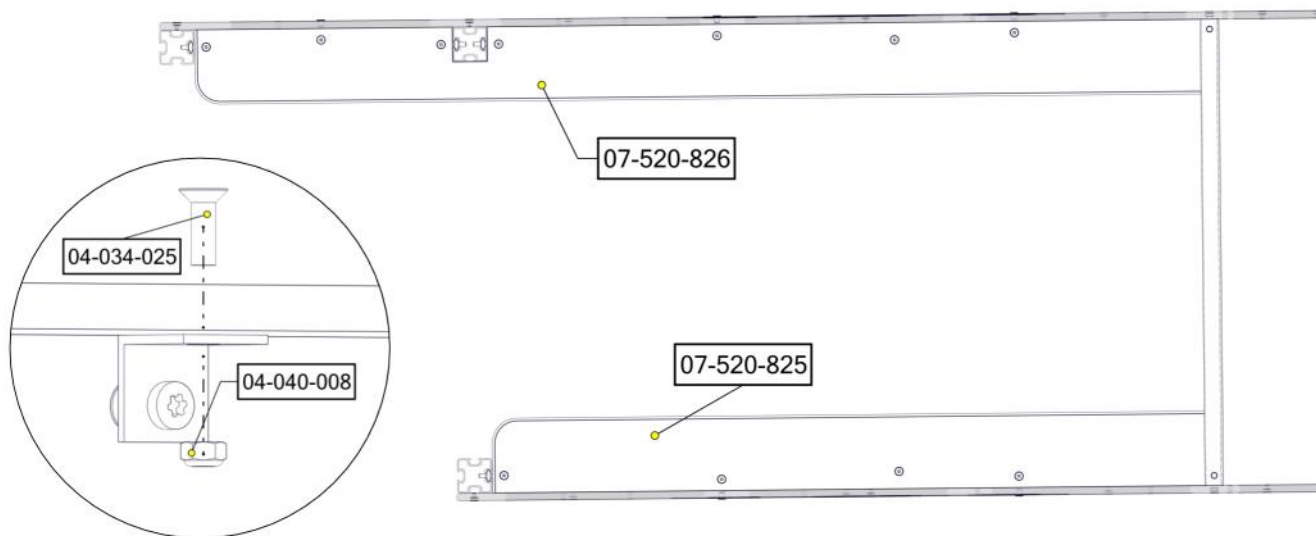

PartName	Artnr	Antall
Unbrako skrue M8x25 forsenket hode	04-034-025	11
Låsemutter M8	04-040-008	11
Benk kort, buss	07-520-825	1
Benk lang, buss	07-520-826	1