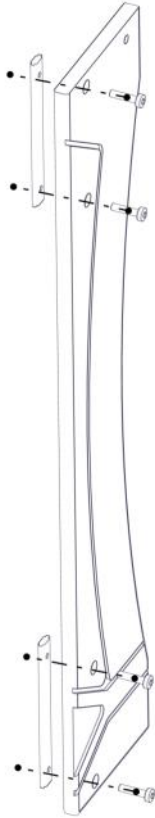

N**Monteringsanvisning****EN****Assembly Instructions****S****Monteringsanvisning**

Produkt nr. / Product no. / Produkt nr.

07-520-828K**Rød**

Ord. nr. _____

Dato. _____

Sign. _____

Søve AS
Grønnvoldveien 290
3830 Ulefoss - Norway
Tlf: +47 35 94 65 65
www.sove.no

Søve AB
EA Rosengrensgatan 32
421 31 Västra Frölunda
Phone: +46 (0)31 773 97 00
www.sove.se

Boltepakker for / Boltpackage for / Bultpaket för

Sign. _____

Baklys 07-520-828K, Rød	Navn	Artnr/ dimensjon	Ant	Lev
	Baklys, buss HPL Rød	07-520-828	1	
	Brikke 200 2xM8	04-060-200	2	
	Torx M8x35 Torx M8x12	04-000-035 04-000-012	4 2	
	Møbelknapp M8x11	04-030-011	2	
	Vinkel 35x35x35x3 11mm hull	04-070-036	1	

Montering av lekeapparatet / Assembly instructions / Montering av lekredskapet

PartName	Artnr	Antall
Torx M8x35	04-000-035	4
Brikke 200 2xM8	04-060-200	2
Baklys Buss	07-520-828	1

Montering av lekeapparatet / Assembly instructions / Montering av lekredskapet