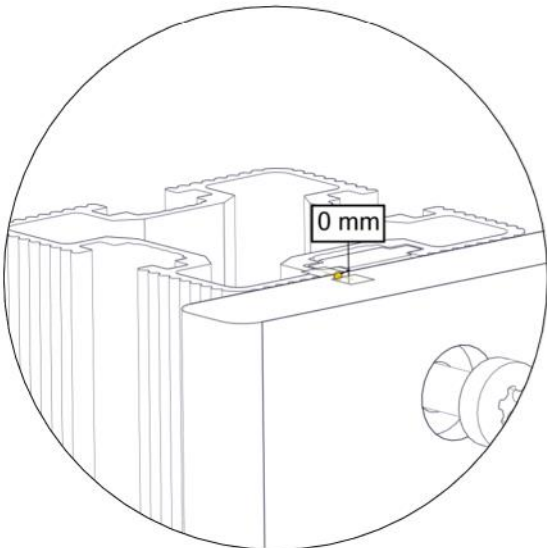

Montering av lekeapparatet / Assembly instructions / Montering av lekredskapet

PartName	Artnr	Antall
Torx M8x35	04-000-035	4
Brikke 200 2xM8	04-060-200	2
Baklys Buss	07-520-828	1