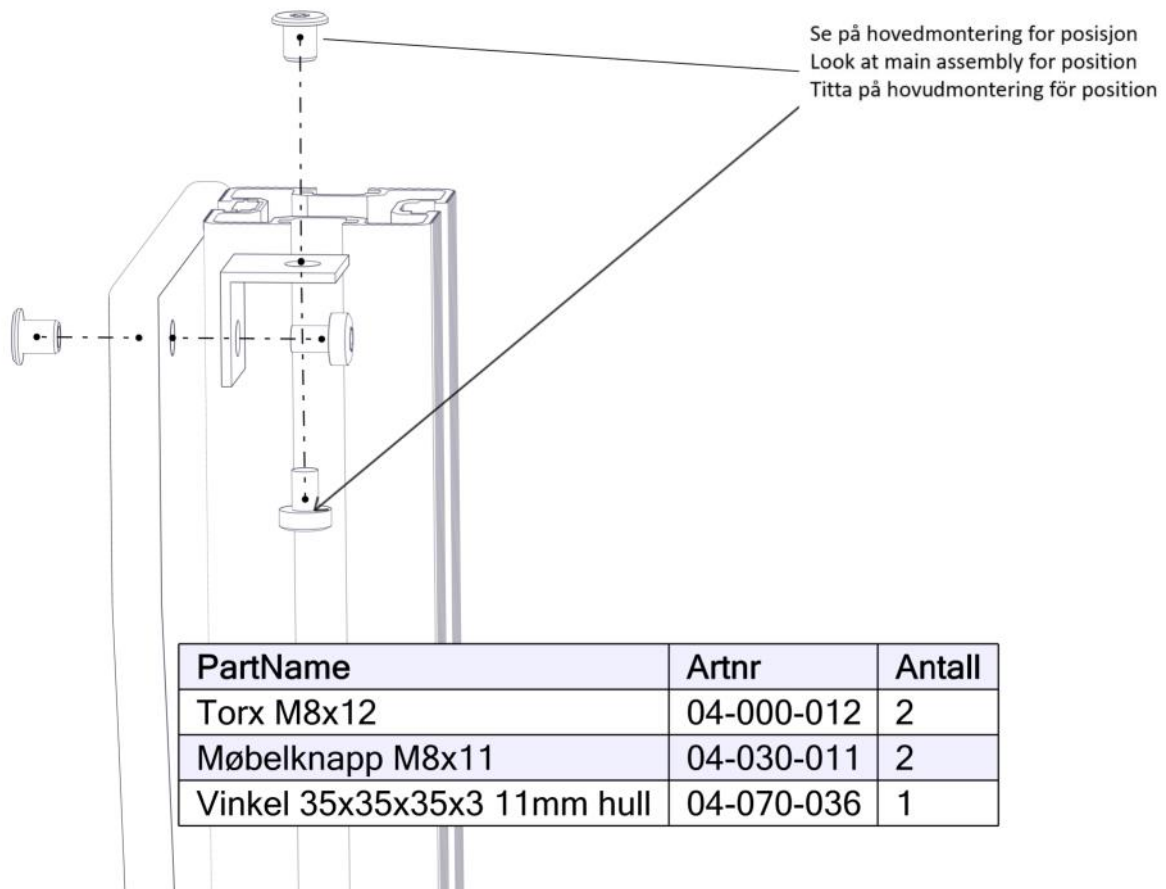

Montering av lekeapparatet / Assembly instructions / Montering av lekredskapet