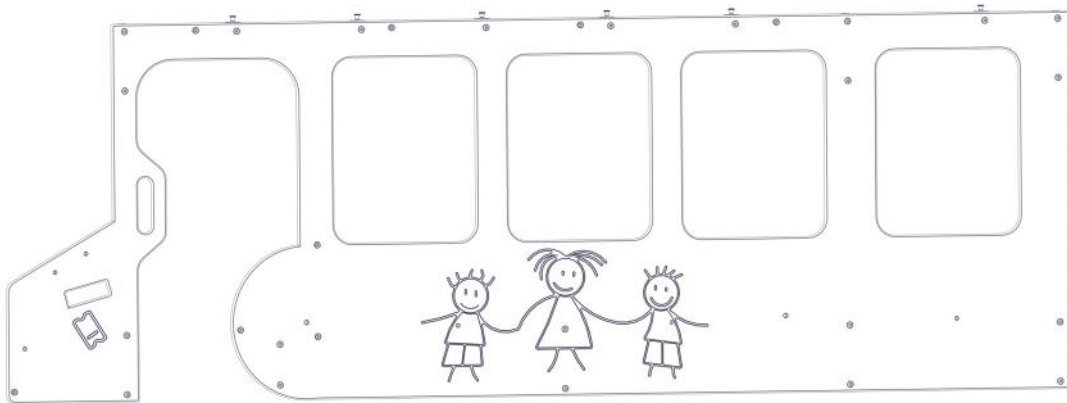

N**Monteringsanvisning****EN****Assembly Instructions****S****Monteringsanvisning**

Produkt nr. / Product no. / Produkt nr.

07-520-830K**Rød**

Ord. nr. _____

Dato. _____

Sign. _____

**søve**

Søve AS
Grønnvoldveien 290
3830 Ulefoss - Norway
Tlf: +47 35 94 65 65
www.sove.no

Søve AB
EA Rosengrensgatan 32
421 31 Västra Frölunda
Phone: +46 (0)31 773 97 00
www.sove.se

Boltepakker for / Boltpackage for / Bultpaket för

Sign. _____

Side lang, buss 07-520-830K, Rød	Navn	Artnr/ dimensjon	Ant	Lev
	Side lang, buss HPL Rød	07-520-830	1	
	Brikke 200 2xM8 Brikke 150 2xM8	04-060-200 04-060-151	7 1	
	Torx M8x12 Torx M8x30	04-000-016 04-000-030	12 16	
	Møbelknapp M8x11	04-030-011	12	
	Vinkel 35x35x35x3 11mm hull	04-070-036	6	

Sign. _____

Side lang, buss 07-520-830K, Rød	Navn	Artnr/ dimensjon	Ant	Lev
	Side lang, buss HPL Rød	07-520-830	1	
	Brikke 200 2xM8 Brikke 150 2xM8	04-060-200 04-060-151	7 1	
	Torx M8x12 Torx M8x30	04-000-016 04-000-030	12 16	
	Møbelknapp M8x11	04-030-011	12	
	Vinkel 35x35x35x3 11mm hull	04-070-036	6	