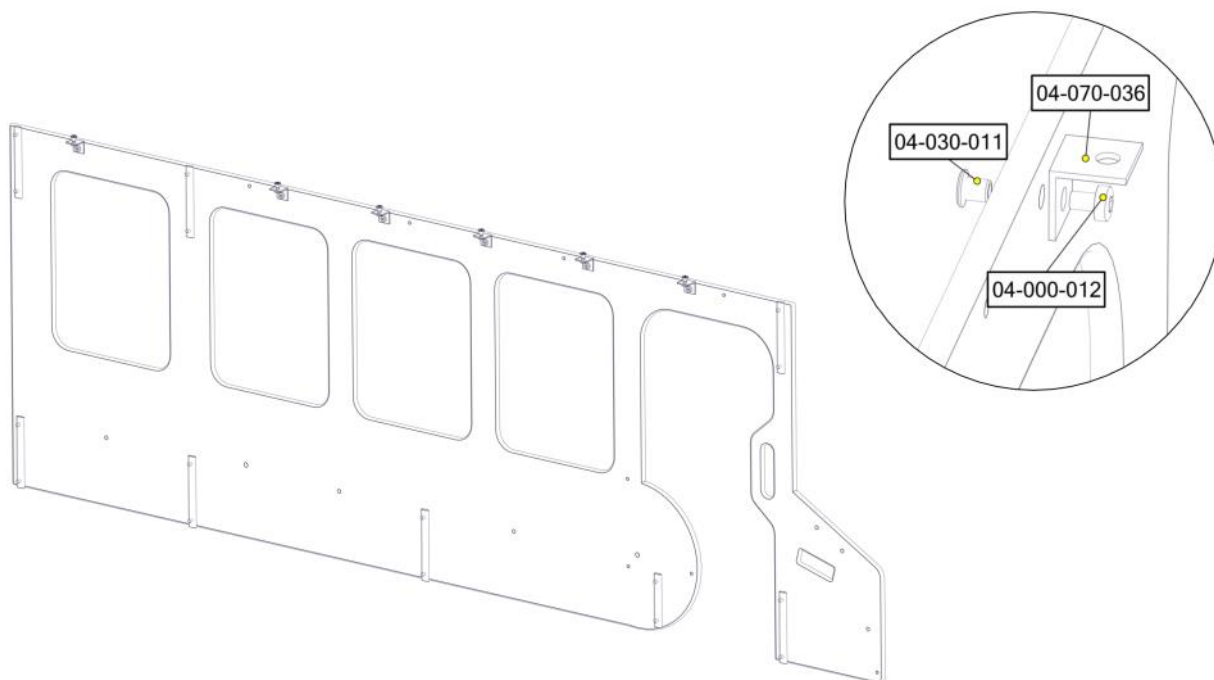

N**Monteringsanvisning****EN****Assembly Instructions****S****Monteringsanvisning**

Produkt nr. / Product no. / Produkt nr.

07-520-830K**Rød**

Ord. nr. _____

Dato. _____

Sign. _____

**søve**

Søve AS
Grønnvoldveien 290
3830 Ulefoss - Norway
Tlf: +47 35 94 65 65
www.sove.no

Søve AB
EA Rosengrensgatan 32
421 31 Västra Frölunda
Phone: +46 (0)31 773 97 00
www.sove.se

Boltepakker for / Boltpackage for / Bultpaket för

Sign. _____

Side lang, buss 07-520-830K, Rød	Navn	Artnr/ dimensjon	Ant	Lev
	Side lang, buss HPL Rød	07-520-830	1	
	Brikke 200 2xM8 Brikke 150 2xM8	04-060-200 04-060-151	7 1	
	Torx M8x12 Torx M8x30	04-000-016 04-000-030	12 16	
	Møbelknapp M8x11	04-030-011	12	
	Vinkel 35x35x35x3 11mm hull	04-070-036	6	

Montering av lekeapparatet / Assembly instructions / Montering av lekredskapet

PartName	Artnr	Antall
Torx M8x12	04-000-012	6
Møbelknapp M8x11	04-030-011	6
Vinkel 35x35x35x3 11mm hull	04-070-036	6
Side lang, buss	07-520-830	1

Sign. _____

Side lang, buss 07-520-830K, Rød	Navn	Artnr/ dimensjon	Ant	Lev
	Side lang, buss HPL Rød	07-520-830	1	
	Brikke 200 2xM8 Brikke 150 2xM8	04-060-200 04-060-151	7 1	
	Torx M8x12 Torx M8x30	04-000-016 04-000-030	12 16	
	Møbelknapp M8x11	04-030-011	12	
	Vinkel 35x35x35x3 11mm hull	04-070-036	6	