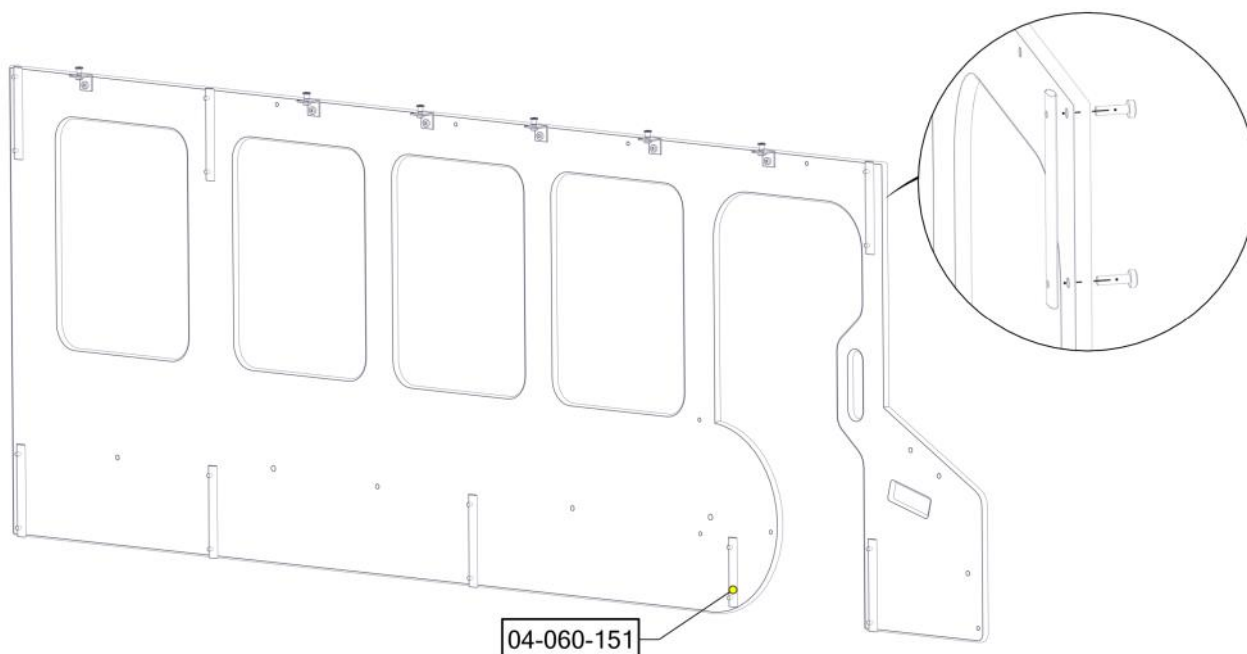

Søve AB
EA Rosengrensgatan 32
421 31 Västra Frölunda
Phone: +46 (0)31 773 97 00
www.sove.se

Boltepakker for / Boltpackage for / Bultpaket för

Sign. _____

Side lang, buss 07-520-830K, Rød	Navn	Artnr/ dimensjon	Ant	Lev
	Side lang, buss HPL Rød	07-520-830	1	
	Brikke 200 2xM8 Brikke 150 2xM8	04-060-200 04-060-151	7 1	
	Torx M8x12 Torx M8x30	04-000-016 04-000-030	12 16	
	Møbelknapp M8x11	04-030-011	12	
	Vinkel 35x35x35x3 11mm hull	04-070-036	6	

Montering av lekeapparatet / Assembly instructions / Montering av lekredskapet

PartName	Artnr	Antall
Torx M8x12	04-000-012	6
Møbelknapp M8x11	04-030-011	6
Vinkel 35x35x35x3 11mm hull	04-070-036	6
Side lang, buss	07-520-830	1

Sign. _____

Side lang, buss 07-520-830K, Rød	Navn	Artnr/ dimensjon	Ant	Lev
	Side lang, buss HPL Rød	07-520-830	1	
	Brikke 200 2xM8 Brikke 150 2xM8	04-060-200 04-060-151	7 1	
	Torx M8x12 Torx M8x30	04-000-016 04-000-030	12 16	
	Møbelknapp M8x11	04-030-011	12	
	Vinkel 35x35x35x3 11mm hull	04-070-036	6	