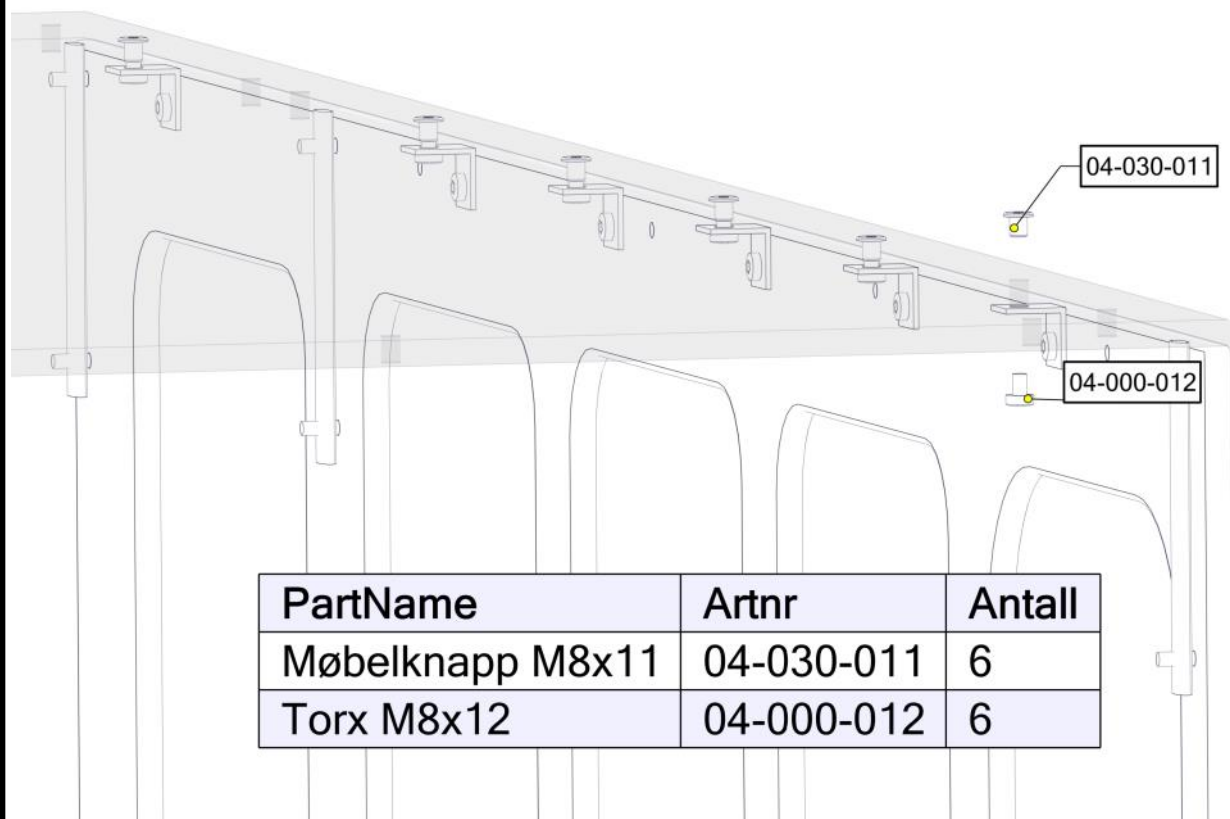

Montering av lekeapparatet / Assembly instructions / Montering av lekredskapet