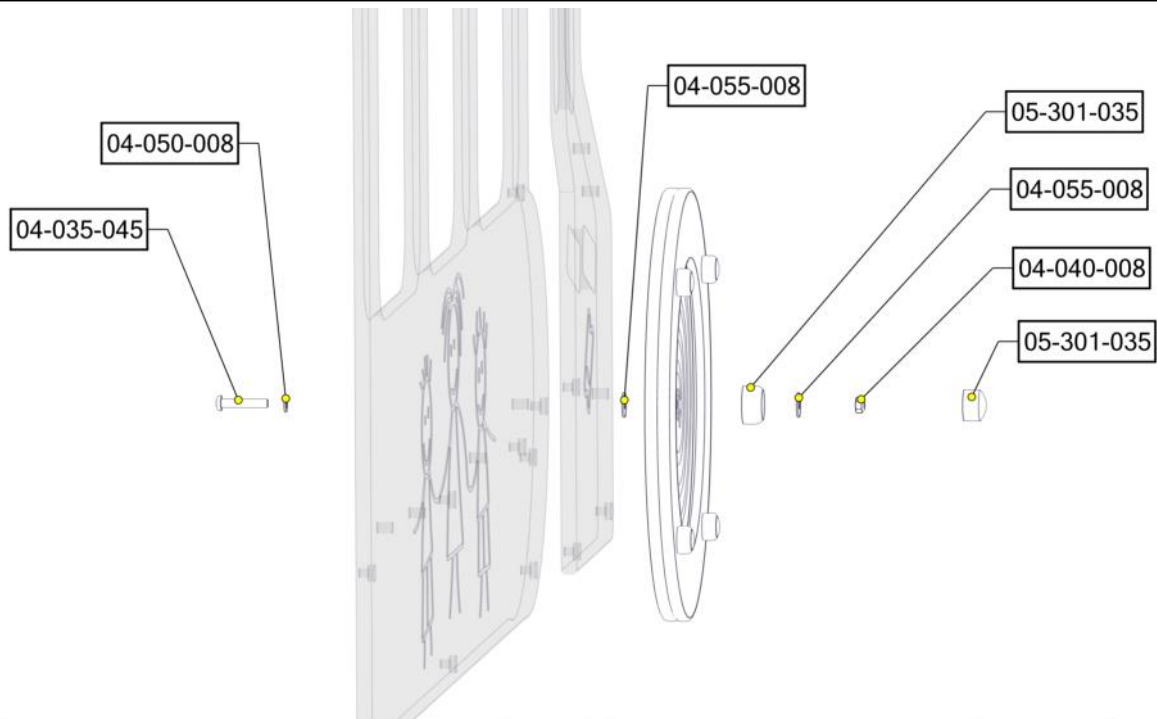

N**Monteringsanvisning****EN****Assembly Instructions****S****Monteringsanvisning**

Produkt nr. / Product no. / Produkt nr.

07-520-834K

Grå

Ord. nr. _____

Dato. _____

Sign. _____

**søve**

Sign. _____

Hjull komplett 07-520-834K	Navn	Artnr/dimensjon	Ant	Lev
	Hjul buss	07-520-834	1	
	Unbrako skrue M8x45	04-035-045	1	
	Skive M8 M8 stort	04-050-008 04-055-008	1 2	
	Låsemutter M8	04-040-008	1	
	Eneksel M10 sort Kropp	05-301-035	1	
	Eneksel M10 sort hode	05-301-035	1	

Montering av lekeapparatet / Assembly instructions / Montering av lekredskapet

PartName	Artnr	Antall
Unbrako M8x45	04-035-045	1
Låsemutter M8	04-040-008	1
Skive M8	04-050-008	1
Skive M8 stor	04-055-008	2

Hjull komplett 07-520-834K	Navn	Artnr/dimensjon	Ant	Lev
	Hjul buss	07-520-834	1	
	Unbrako skrue M8x45	04-035-045	1	
	Skive M8 M8 stort	04-050-008 04-055-008	1 2	
	Låsemutter M8	04-040-008	1	
	Enedeksel M10 sort Kropp	05-301-035	1	
	Enedeksel M10 sort hode	05-301-035	1	