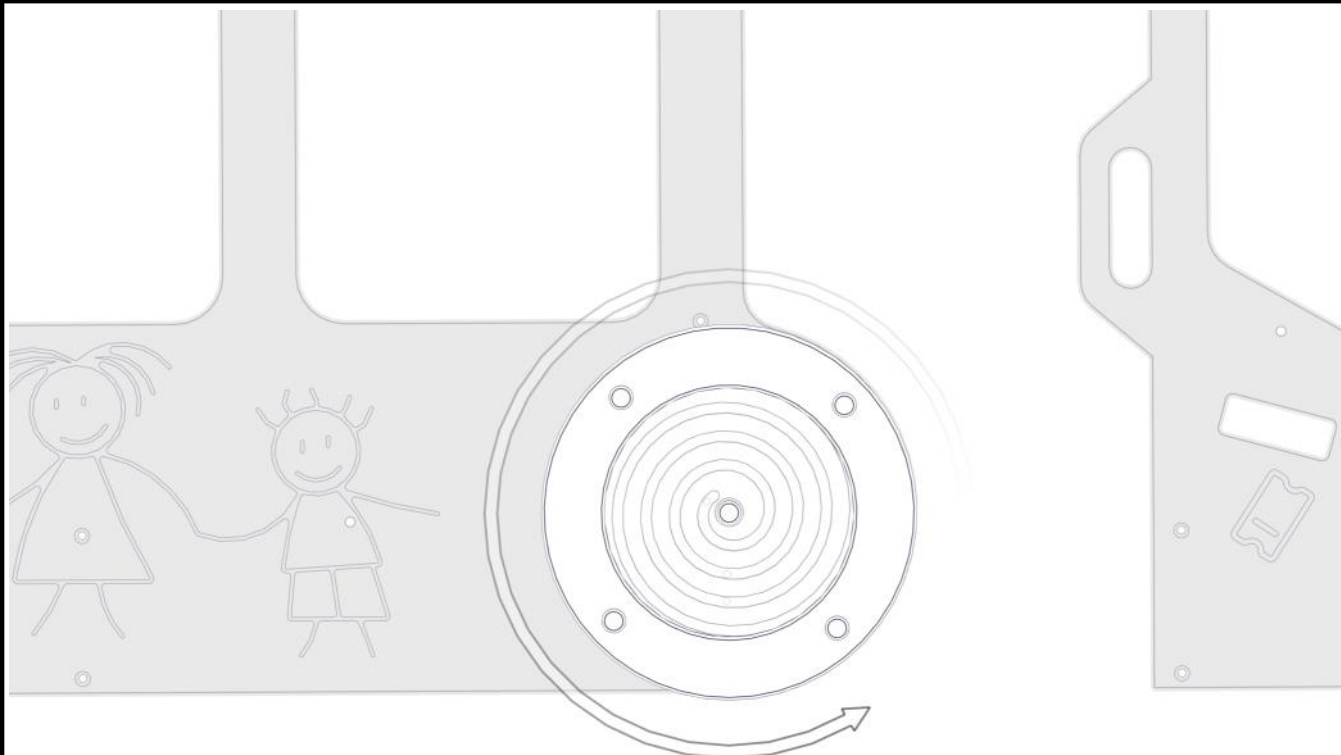

Montering av lekeapparatet / Assembly instructions / Montering av lekredskapet

PartName	Artnr	Antall
Unbrako M8x45	04-035-045	1
Låsemutter M8	04-040-008	1
Skive M8	04-050-008	1
Skive M8 stor	04-055-008	2

PartName	Artnr	Antall
Endedeksel flatt M10/M12 sort kropp	05-301-035	1
Endedeksel flatt M10/M12 sort hode	05-301-035	1
Hjul_Buss	07-520-834	1