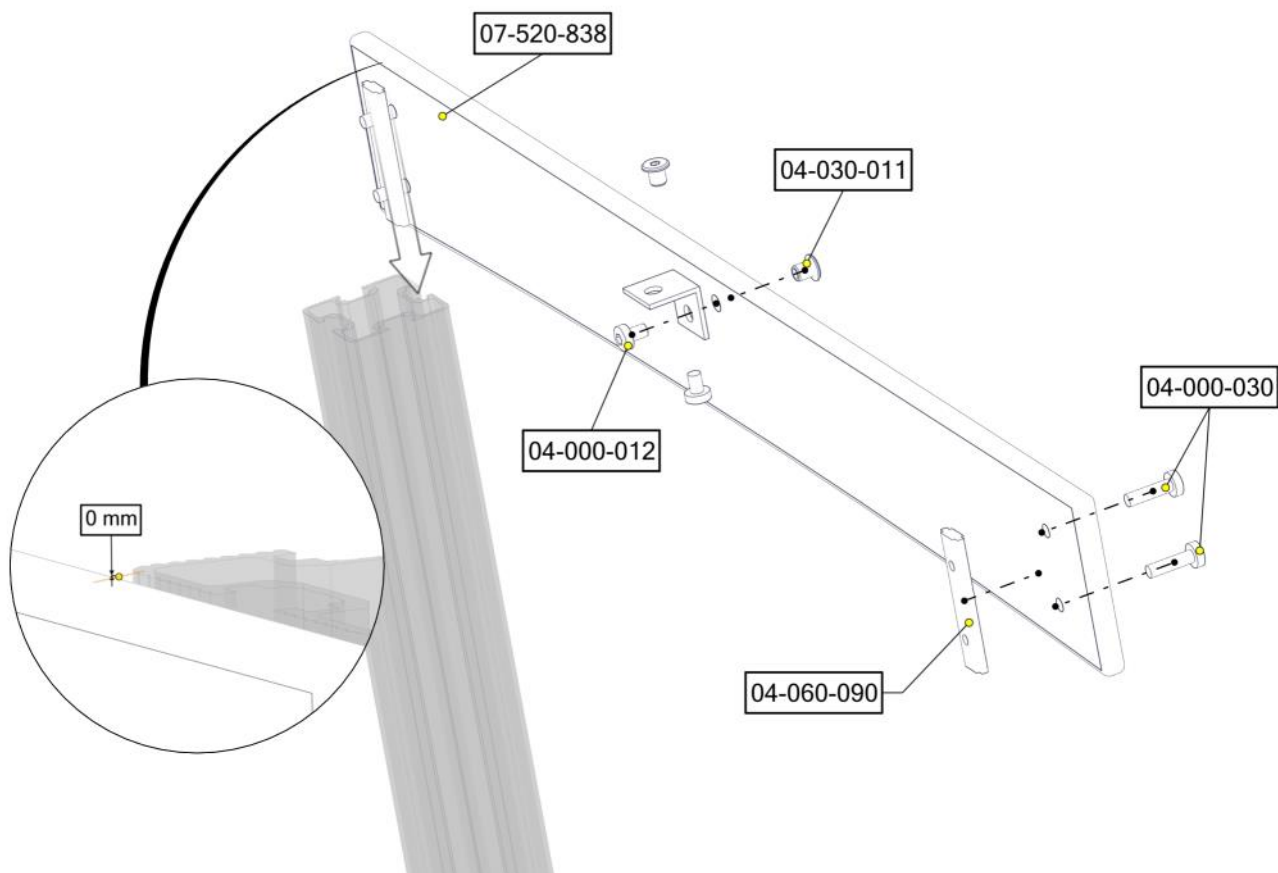

Montering av lekeapparatet / Assembly instructions / Montering av lekredskapet

PartName	Artnr	Antall
Torx M8x12	04-000-012	2
Torx M8x30	04-000-030	4
Møbelknapp M8x11	04-030-011	2
Brikke 90 2xM8	04-060-090	2

PartName	Artnr	Antall
Vinkel 35x35x35x3 11mm hull	04-070-036	1
Sign-Buss	07-520-838	1