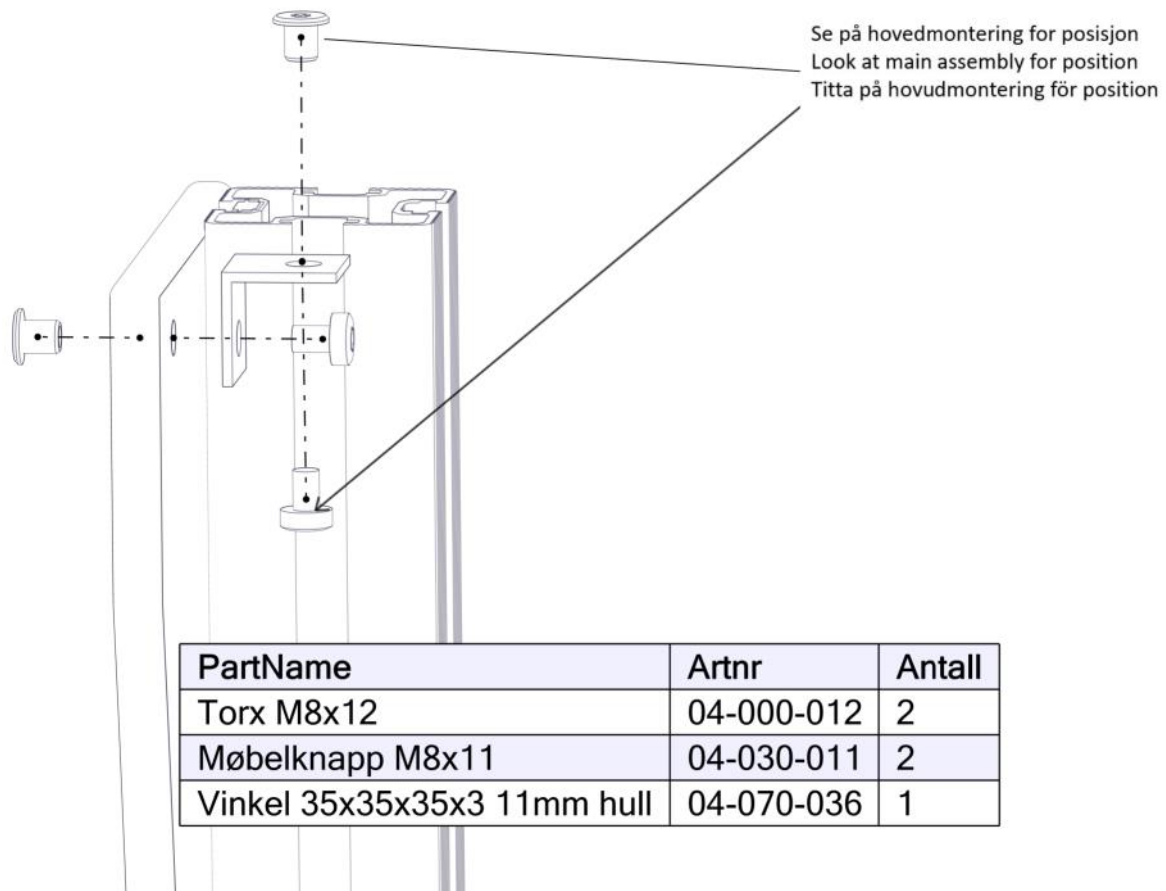

Montering av lekeapparatet / Assembly instructions / Montering av lekredskapet