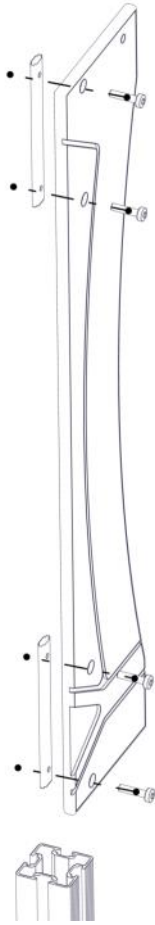

Monteringsanvisning

Assembly Instructions

Monteringsanvisning

Produkt nr. / Product no. / Produkt nr.

07-520-842K

Gul

Ord. nr. _____

Dato. _____

Sign. _____

Baklys 07-520-842K, Gul	Navn	Artnr/ dimensjon	Ant	Lev
	Baklys, buss HPL Gul	07-520-842	1	
	Brikke 200 2xM8	04-060-200	2	
	Torx M8x35 Torx M8x12	04-000-035 04-000-012	4 2	
	Møbelknapp M8x11	04-030-011	2	
	Vinkel 35x35x35x3 11mm hull	04-070-036	1	

Montering av lekeapparatet / Assembly instructions / Montering av lekredskapet

PartName	Artnr	Antall
Torx M8x35	04-000-035	4
Brikke 200 2xM8	04-060-200	2
Baklys Buss	07-520-842	1

Montering av lekeapparatet / Assembly instructions / Montering av lekredskapet