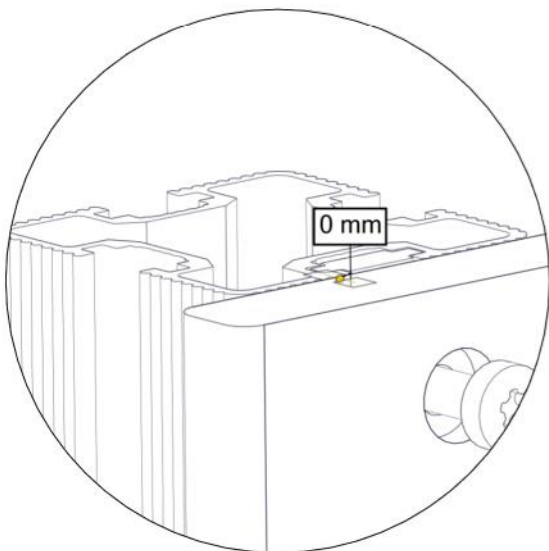

PartName	Artnr	Antall
Torx M8x35	04-000-035	4
Brikke 200 2xM8	04-060-200	2
Baklys Buss	07-520-842	1