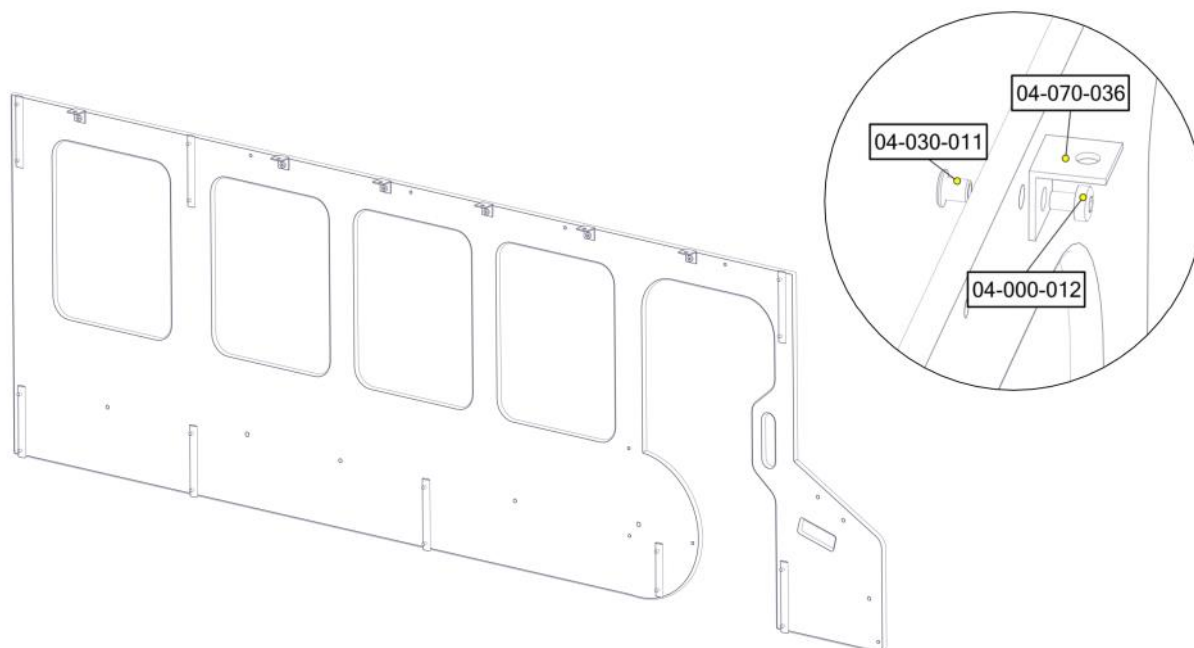

N**Monteringsanvisning****EN****Assembly Instructions****S****Monteringsanvisning**

Produkt nr. / Product no. / Produkt nr.

07-520-844K**Gul**

Ord. nr. _____

Dato. _____

Sign. _____

**søve**

Søve AS
Grønnvoldveien 290
3830 Ulefoss - Norway
Tlf: +47 35 94 65 65
www.sove.no

Søve AB
EA Rosengrensgatan 32
421 31 Västra Frölunda
Phone: +46 (0)31 773 97 00
www.sove.se

Boltepakker for / Boltpackage for / Bultpaket för

Sign. _____

Side lang, buss 07-520-844K, Gul	Navn	Artnr/ dimensjon	Ant	Lev
	Side lang, buss HPL Gul	07-520-844	1	
	Brikke 200 2xM8 Brikke 150 2xM8	04-060-200 04-060-151	7 1	
	Torx M8x12 Torx M8x30	04-000-016 04-000-030	12 16	
	Møbelknapp M8x11	04-030-011	12	
	Vinkel 35x35x35x3 11mm hull	04-070-036	6	

Montering av lekeapparatet / Assembly instructions / Montering av lekredskapet

PartName	Artnr	Antall
Torx M8x12	04-000-012	6
Møbelknapp M8x11	04-030-011	6
Vinkel 35x35x35x3 11mm hull	04-070-036	6
Side lang, buss	07-520-844	1

Sign. _____

Side lang, buss 07-520-844K, Gul	Navn	Artnr/ dimensjon	Ant	Lev
	Side lang, buss HPL Gul	07-520-844	1	
	Brikke 200 2xM8 Brikke 150 2xM8	04-060-200 04-060-151	7 1	
	Torx M8x12 Torx M8x30	04-000-016 04-000-030	12 16	
	Møbelknapp M8x11	04-030-011	12	
	Vinkel 35x35x35x3 11mm hull	04-070-036	6	