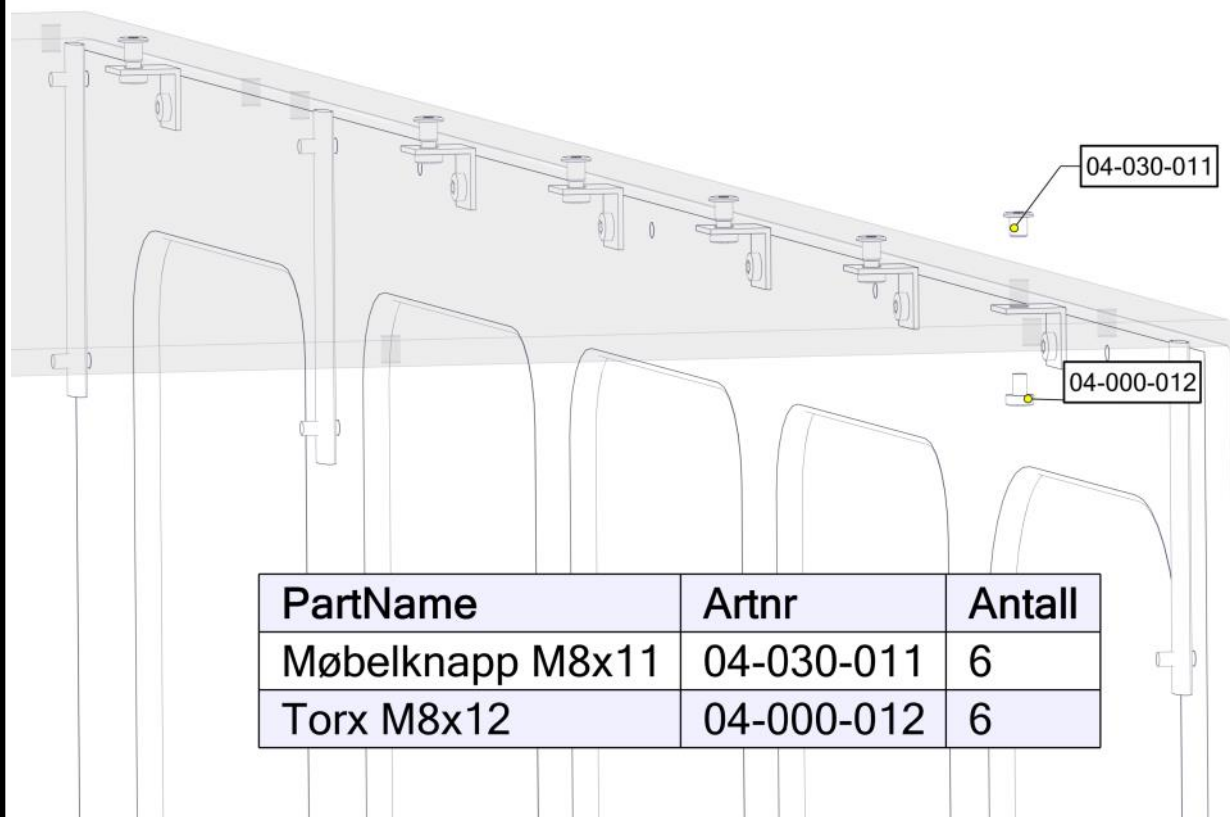

Montering av lekeapparatet / Assembly instructions / Montering av lekredskapet