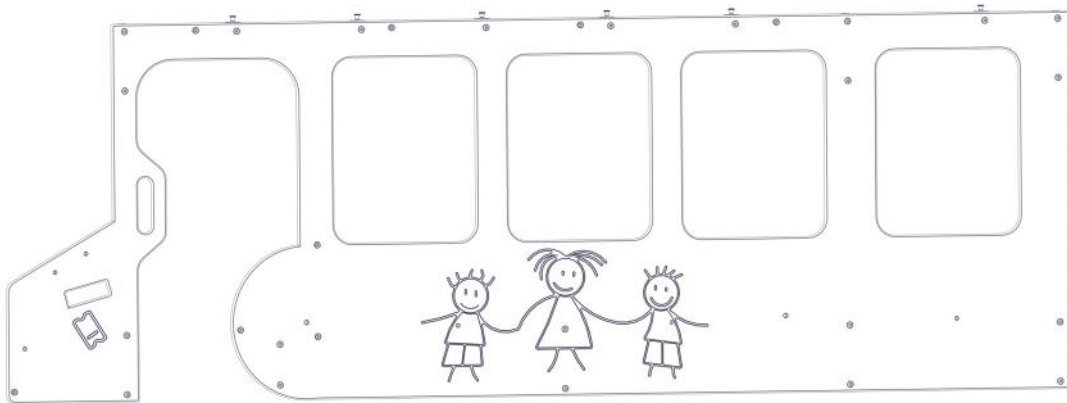

N**Monteringsanvisning****EN****Assembly Instructions****S****Monteringsanvisning**

Produkt nr. / Product no. / Produkt nr.

07-520-844K**Gul**

Ord. nr. _____

Dato. _____

Sign. _____

**søve**

Søve AS
Grønnvoldveien 290
3830 Ulefoss - Norway
Tlf: +47 35 94 65 65
www.sove.no

Søve AB
EA Rosengrensgatan 32
421 31 Västra Frölunda
Phone: +46 (0)31 773 97 00
www.sove.se

Boltepakker for / Boltpackage for / Bultpaket för

Sign. _____

Side lang, buss 07-520-844K, Gul	Navn	Artnr/ dimensjon	Ant	Lev
	Side lang, buss HPL Gul	07-520-844	1	
	Brikke 200 2xM8 Brikke 150 2xM8	04-060-200 04-060-151	7 1	
	Torx M8x12 Torx M8x30	04-000-016 04-000-030	12 16	
	Møbelknapp M8x11	04-030-011	12	
	Vinkel 35x35x35x3 11mm hull	04-070-036	6	