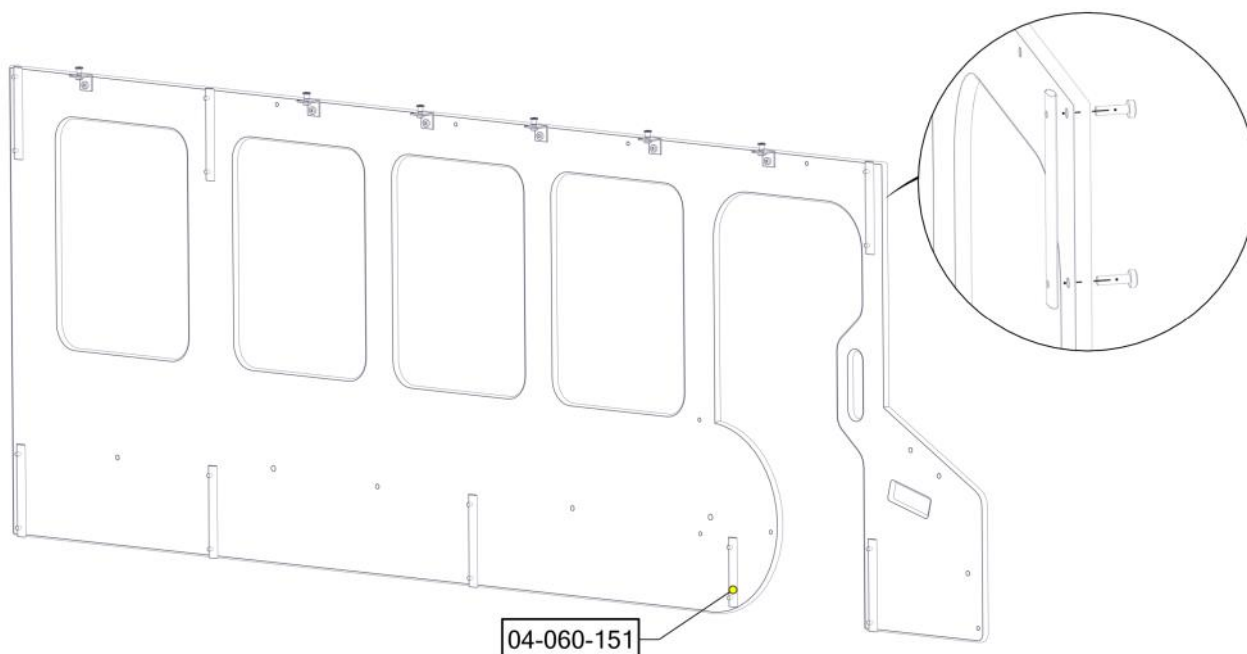

Søve AB
EA Rosengrensgatan 32
421 31 Västra Frölunda
Phone: +46 (0)31 773 97 00
www.sove.se

Boltepakker for / Boltpackage for / Bultpaket för

Sign. _____

Side lang, buss 07-520-844K, Gul	Navn	Artnr/ dimensjon	Ant	Lev
	Side lang, buss HPL Gul	07-520-844	1	
	Brikke 200 2xM8 Brikke 150 2xM8	04-060-200 04-060-151	7 1	
	Torx M8x12 Torx M8x30	04-000-016 04-000-030	12 16	
	Møbelknapp M8x11	04-030-011	12	
	Vinkel 35x35x35x3 11mm hull	04-070-036	6	

Montering av lekeapparatet / Assembly instructions / Montering av lekredskapet

PartName	Artnr	Antall
Torx M8x12	04-000-012	6
Møbelknapp M8x11	04-030-011	6
Vinkel 35x35x35x3 11mm hull	04-070-036	6
Side lang, buss	07-520-844	1

Sign. _____

Side lang, buss 07-520-844K, Gul	Navn	Artnr/ dimensjon	Ant	Lev
	Side lang, buss HPL Gul	07-520-844	1	
	Brikke 200 2xM8 Brikke 150 2xM8	04-060-200 04-060-151	7 1	
	Torx M8x12 Torx M8x30	04-000-016 04-000-030	12 16	
	Møbelknapp M8x11	04-030-011	12	
	Vinkel 35x35x35x3 11mm hull	04-070-036	6	