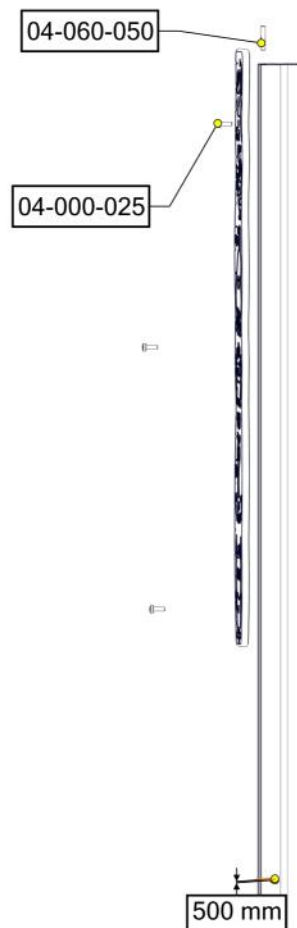

N

Monteringsanvisning

EN

Assembly Instructions

S

Monteringsanvisning

Produkt nr. / Product no. / Produkt nr.

07-520-853K**Gul**

Boltepakker for / Boltpackage for / Bultpaket för

Sign. _____.

07-520-853K Gul	Navn	Artnr/ dimensjon	Ant	Lev
	Målestokk skog Gul	07-520-853	1	
	Brikke 50 1xM8	04-060-050	3	
	Torx M8x30	04-000-030	3	

Montering av lekeapparatet / Assembly instructions / Montering av lekredskapet

PartName	Artnr	Antall
Torx M8x25	04-000-025	3
Brikke 50 1XM8	04-060-050	3

Boltepakker for / Boltpackage for / Bultpaket för

Sign. _____.

07-520-853K Gul	Navn	Artnr/ dimensjon	Ant	Lev
	Målestokk skog Gul	07-520-853	1	
	Brikke 50 1xM8	04-060-050	3	
	Torx M8x30	04-000-030	3	