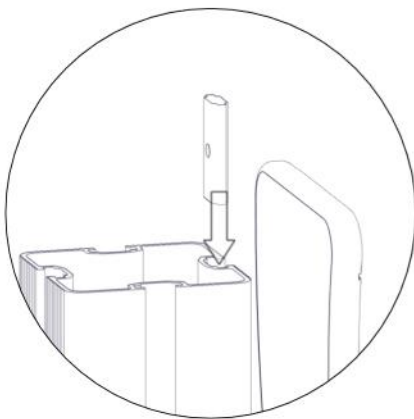

PartName	Artnr	Antall
Torx M8x25	04-000-025	3
Brikke 50 1XM8	04-060-050	3