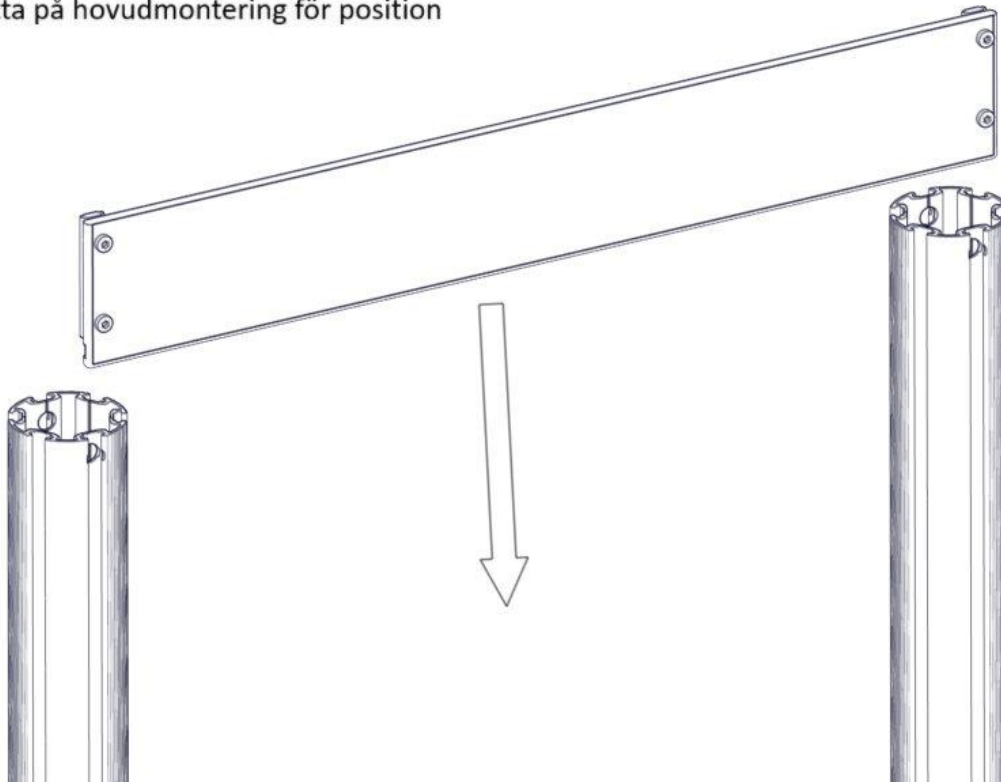

Montering av lekeapparatet / Assembly instructions / Montering av lekredskapet

Se på hovedmontering for posisjon
Look at main assembly for position
Titta på hovudmontering for posisjon