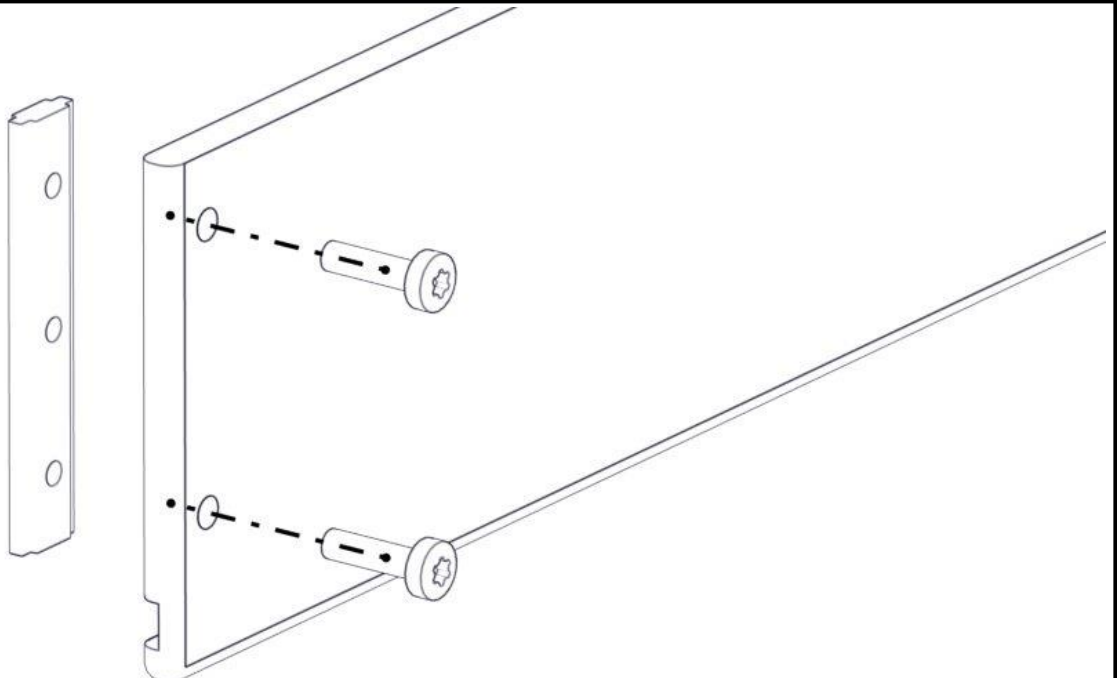

Part Name	Article nr.	Qty
Torx M8x30	04-000-030	4
Sandkasse trekant sprosse	07-530-020	1
Brikke 120 3xM8	04-060-120	2