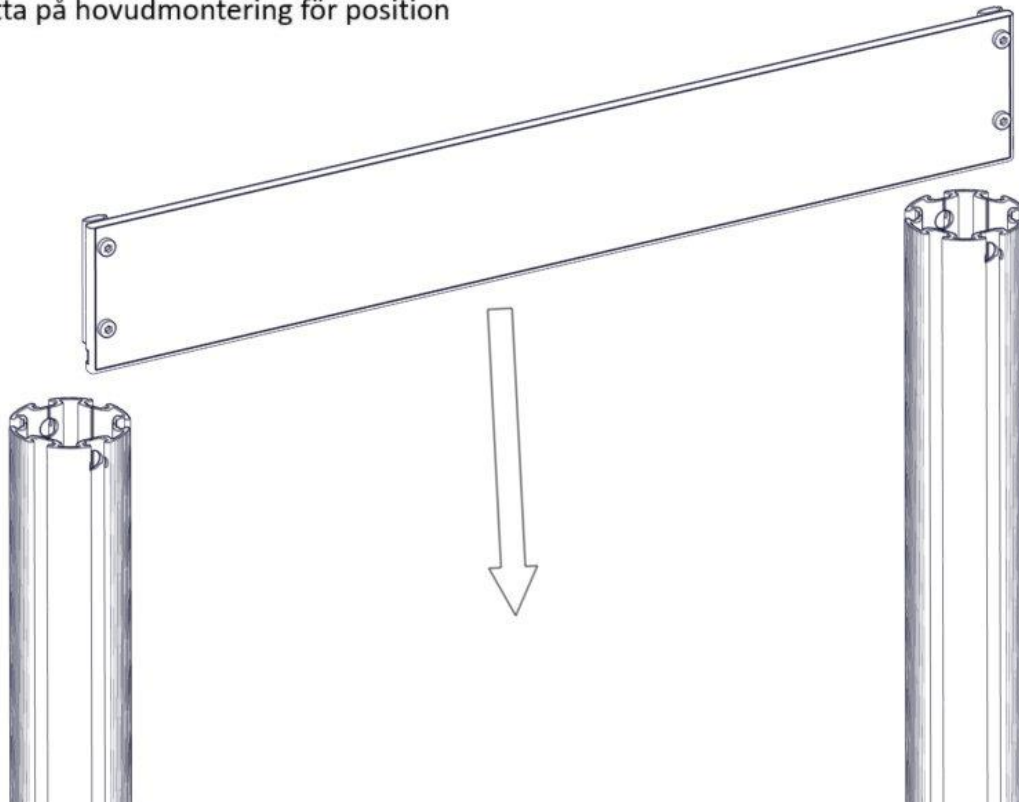

Montering av lekeapparatet / Assembly instructions / Montering av lekredskapet

Se på hovedmontering for posisjon
Look at main assembly for position
Titta på hovudmontering for posisjon