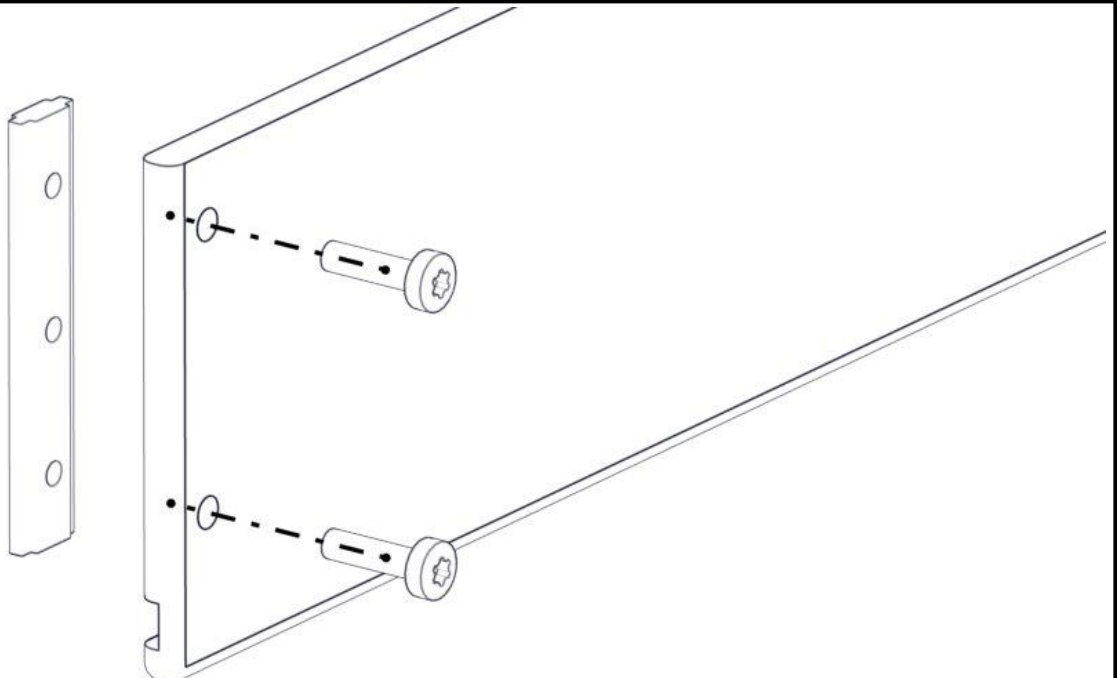

Part Name	Article nr.	Qty
Torx M8x30	04-000-030	4
Sandkasse trekant sprosse	07-530-022	1
Brikke 120 3xM8	04-060-120	2