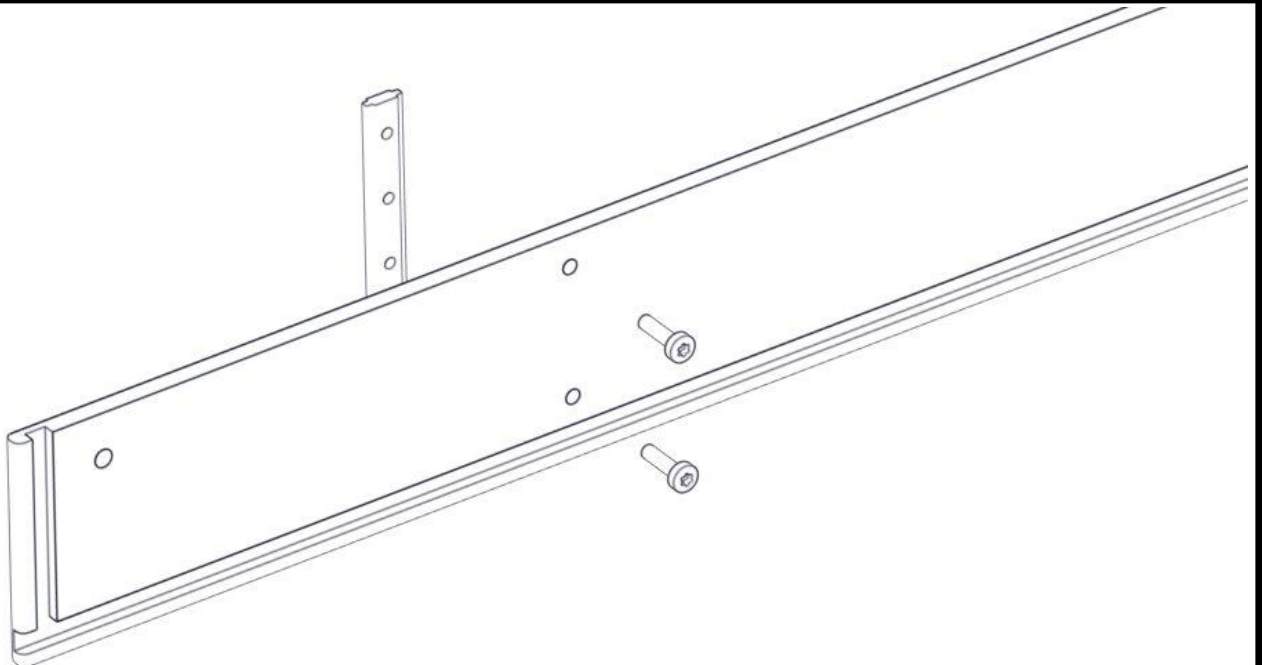

**søve**

Søve AB
EA Rosengrensgatan 32
421 31 Västra Frölunda
Phone: +46 (0)31 773 97 00
www.sove.se

Boltepakker for / Boltpackage for / Bultpaket för

Sign. _____.

Sprosse lang 07-530-042K	Navn	Artnr/dimensjon	Ant	Lev
	Sandlekebord rektangle Sprosse lang Rød	07-530-042	1	
	Torx M8x30	04-000-030	4	
	Brikke 120 3xM8	04-060-120	2	

Montering av lekeapparatet / Assembly instructions / Montering av lekredskapet

Part Name	Article nr.	Qty
Torx M8x30	04-000-030	4
Sandlekebord rektangel sprosse lang	07-530-042	1
Brikke 120 3xM8	04-060-120	2