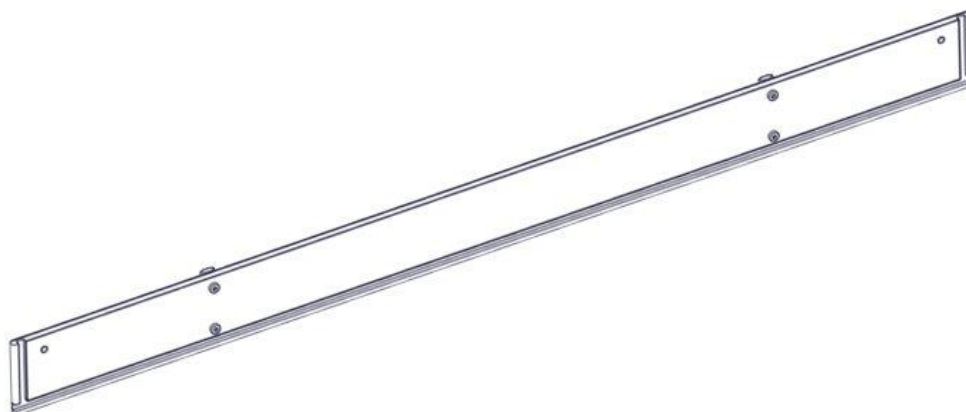

**Monteringsanvisning****Assembly Instructions****Monteringsanvisning**

Produkt nr. / Product no. / Produkt nr.

07-530-042K**Rød**

Ord. nr. _____

Dato. _____

Sign. _____

**søve**

Søve AS
Grønnvoldveien 290
3830 Ulefoss - Norway
Tlf: +47 35 94 65 65
www.sove.no

**søve**

Søve AB
EA Rosengrensgatan 32
421 31 Västra Frölunda
Phone: +46 (0)31 773 97 00
www.sove.se

Boltepakker for / Boltpackage for / Bultpaket för

Sign. _____.

Sprosse lang 07-530-042K	Navn	Artnr/dimensjon	Ant	Lev
	Sandlekebord rektangle Sprosse lang Rød	07-530-042	1	
	Torx M8x30	04-000-030	4	
	Brikke 120 3xM8	04-060-120	2	

Montering av lekeapparatet / Assembly instructions / Montering av lekredskapet

Part Name	Article nr.	Qty
Torx M8x30	04-000-030	4
Sandlekebord rektangel sprosse lang	07-530-042	1
Brikke 120 3xM8	04-060-120	2

Sign. _____.

Sprosse lang 07-530-042K	Navn	Artnr/dimensjon	Ant	Lev
	Sandlekebord rektangle Sprosse lang Rød	07-530-042	1	
	Torx M8x30	04-000-030	4	
	Brikke 120 3xM8	04-060-120	2	