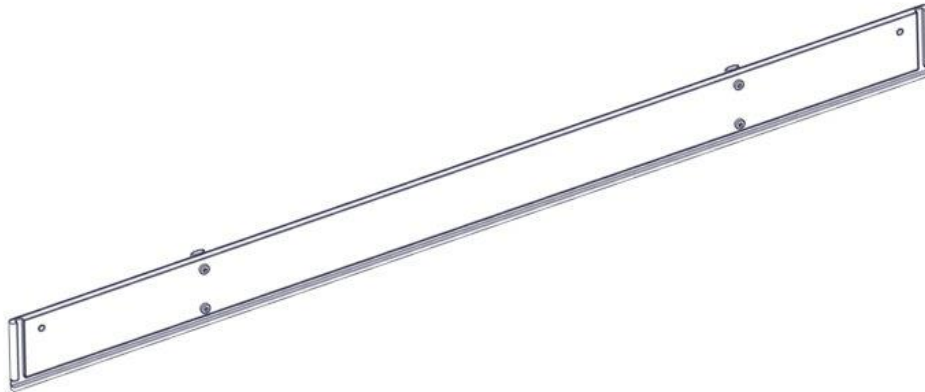

**Monteringsanvisning****Assembly Instructions****Monteringsanvisning**

Produkt nr. / Product no. / Produkt nr.

07-530-042K**Rød**

Ord. nr. _____

Dato. _____

Sign. _____

**søve**

Søve AS
Grønnvoldveien 290
3830 Ulefoss - Norway
Tlf: +47 35 94 65 65
www.sove.no

**søve**

Søve AB
EA Rosengrensgatan 32
421 31 Västra Frölunda
Phone: +46 (0)31 773 97 00
www.sove.se

Boltepakker for / Boltpackage for / Bultpaket för

Sign. _____.

Sprosse lang 07-530-042K	Navn	Artnr/dimensjon	Ant	Lev
	Sandlekebord rektangle Sprosse lang Rød	07-530-042	1	
	Torx M8x30	04-000-030	4	
	Brikke 120 3xM8	04-060-120	2	

Montering av lekeapparatet / Assembly instructions / Montering av lekredskapet

Part Name	Article nr.	Qty
Torx M8x30	04-000-030	4
Sandlekebord rektangel sprosse lang	07-530-042	1
Brikke 120 3xM8	04-060-120	2

Sign. _____.

Sprosse lang 07-530-042K	Navn	Artnr/dimensjon	Ant	Lev
	Sandlekebord rektangle Sprosse lang Rød	07-530-042	1	
	Torx M8x30	04-000-030	4	
	Brikke 120 3xM8	04-060-120	2	