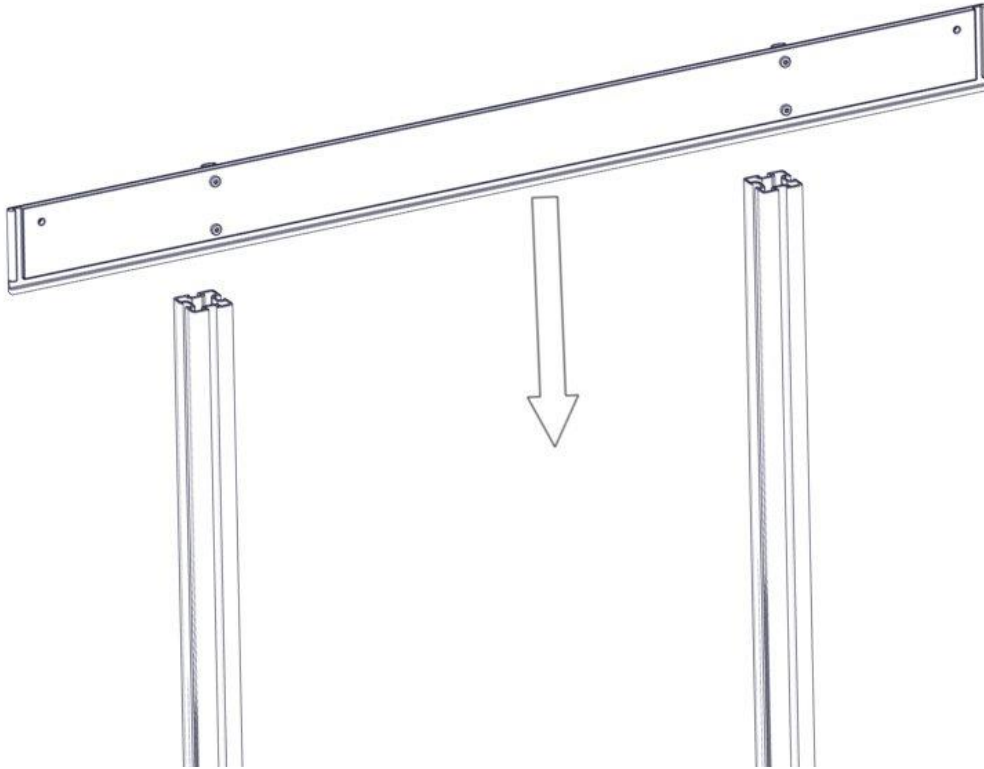

Montering av lekeapparatet / Assembly instructions / Montering av lekredskapet

Se på hovedmontering for posisjon
Look at main assembly for position
Titta på hovudmontering for posisjon