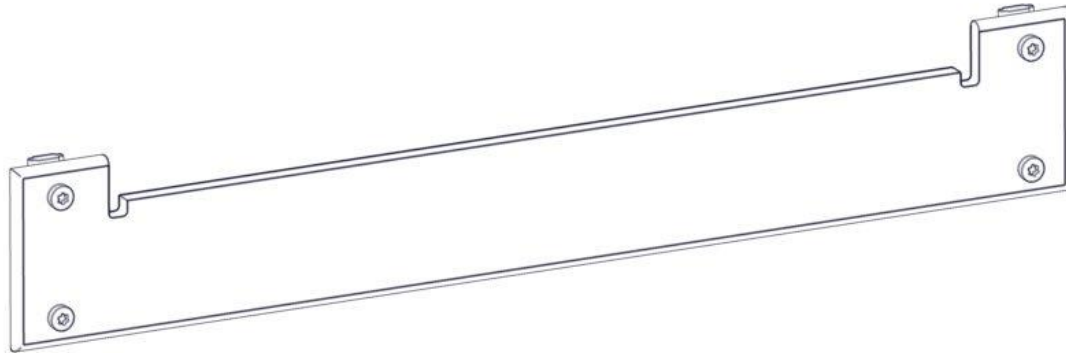

N**Monteringsanvisning****EN****Assembly Instructions****S****Monteringsanvisning**

Produkt nr. / Product no. / Produkt nr.

07-530-044K**Rød**

Ord. nr. _____

Dato. _____

Sign. _____

Søve AS
Grønnvoldveien 290
3830 Ulefoss - Norway
Tlf: +47 35 94 65 65
www.sove.no

Søve AB
EA Rosengrensgatan 32
421 31 Västra Frölunda
Phone: +46 (0)31 773 97 00
www.sove.se

Boltepakker for / Boltpackage for / Bultpaket för

Sign. _____.

Sprosse støtte 07-530-044K	Navn	Artnr/dimensjon	Ant	Lev
	Sandlekebord rektangel Sprosse støtte Rød	07-530-044	1	
	Torx M8x30	04-000-030	4	
	Brikke 120 3xM8	04-060-120	2	

Montering av lekeapparatet / Assembly instructions / Montering av lekredskapet

Part Name	Article nr.	Qty
Torx M8x30	04-000-030	4
Sandlekebord rektangel sprosse stotte	07-530-044	1
Brikke 120 3xM8	04-060-120	2