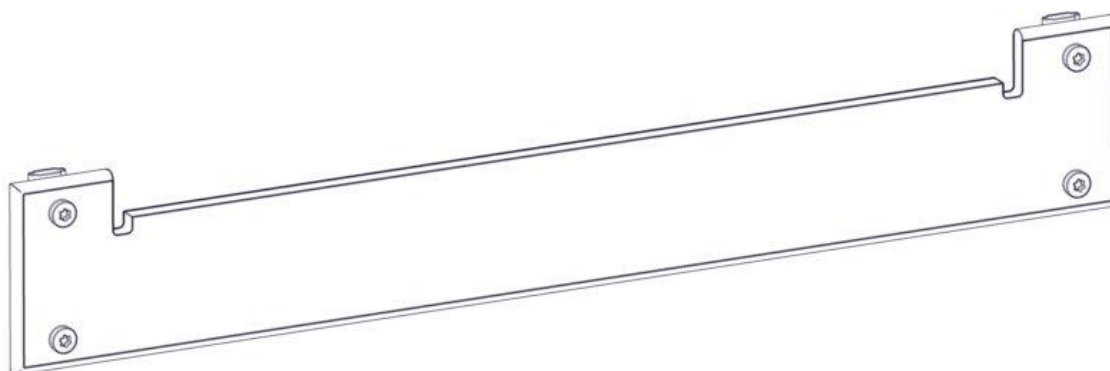

N

Monteringsanvisning

EN

Assembly Instructions

S

Monteringsanvisning

Produkt nr. / Product no. / Produkt nr.

07-530-044K

Rød

Ord. nr. _____

Dato. _____

Sign. _____