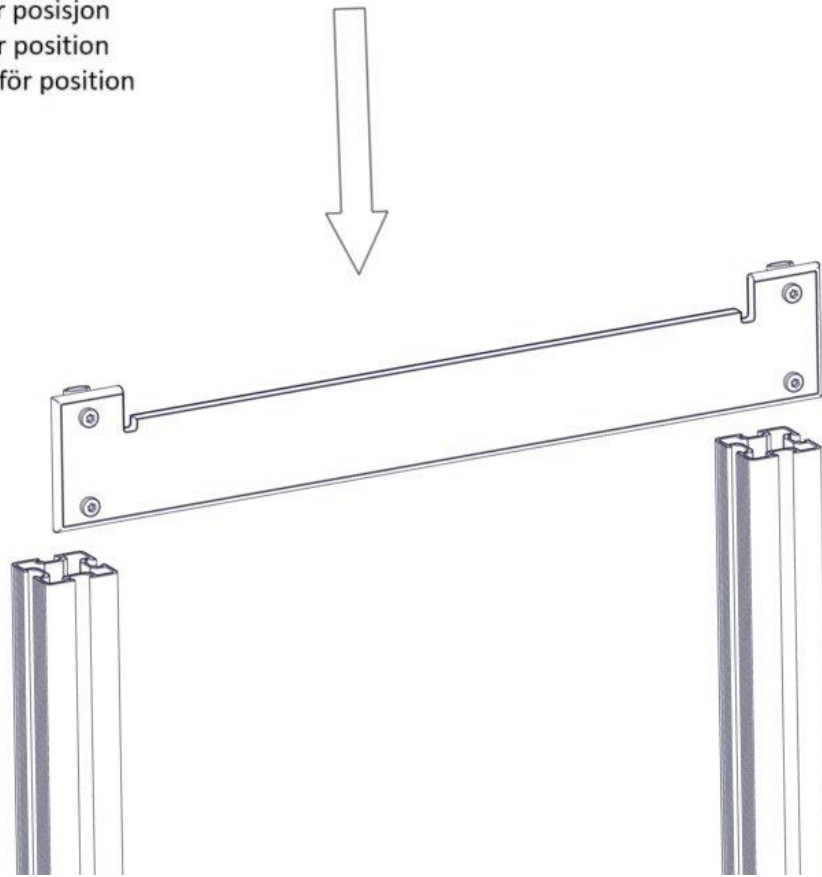

Montering av lekeapparatet / Assembly instructions / Montering av lekredskapet

Se på hovedmontering for posisjon
Look at main assembly for position
Titta på hovudmontering for position