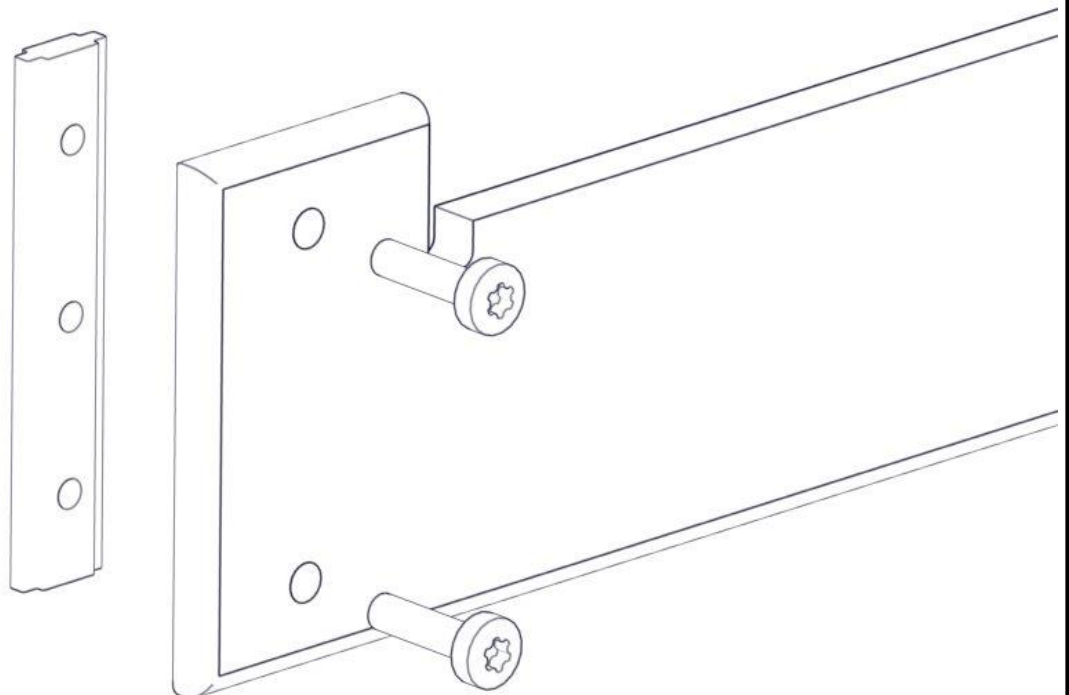

Søve AB
EA Rosengrensgatan 32
421 31 Västra Frölunda
Phone: +46 (0)31 773 97 00
www.sove.se

Boltepakker for / Boltpackage for / Bultpaket för

Sign. _____.

Sprosse støtte 07-530-044K	Navn	Artnr/dimensjon	Ant	Lev
	Sandlekebord rektangel Sprosse støtte Rød	07-530-044	1	
	Torx M8x30	04-000-030	4	
	Brikke 120 3xM8	04-060-120	2	

Montering av lekeapparatet / Assembly instructions / Montering av lekredskapet

Part Name	Article nr.	Qty
Torx M8x30	04-000-030	4
Sandlekebord rektangel sprosse stotte	07-530-044	1
Brikke 120 3xM8	04-060-120	2