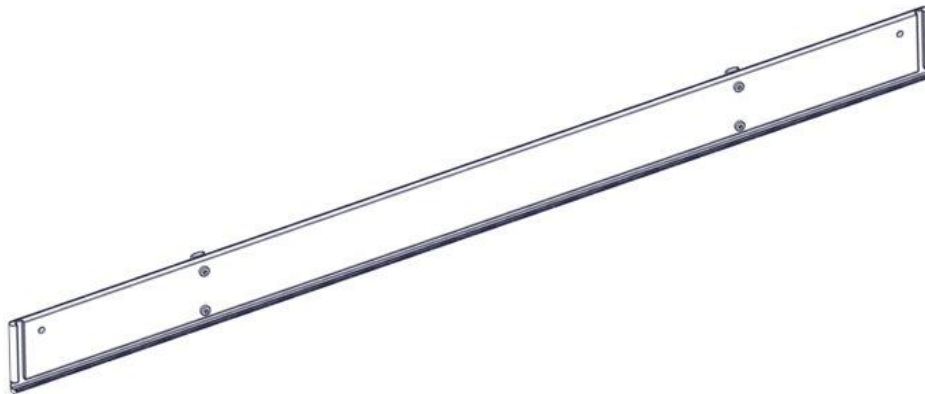

**søve**

Søve AB
EA Rosengrensgatan 32
421 31 Västra Frölunda
Phone: +46 (0)31 773 97 00
www.sove.se

Boltepakker for / Boltpackage for / Bultpaket för

Sign. _____.

Sprosse lang 07-530-047K	Navn	Artnr/dimensjon	Ant	Lev
	Sandlekebord rektangle Sprosse lang Grå	07-530-047	1	
	Torx M8x30	04-000-030	4	
	Brikke 120 3xM8	04-060-120	2	

Montering av lekeapparatet / Assembly instructions / Montering av lekredskapet

Part Name	Article nr.	Qty
Torx M8x30	04-000-030	4
Sandlekebord rektangel sprosse lang	07-530-047	1
Brikke 120 3xM8	04-060-120	2

Sign. _____.

Sprosse lang 07-530-047K	Navn	Artnr/dimensjon	Ant	Lev
	Sandlekebord rektangle Sprosse lang Grå	07-530-047	1	
	Torx M8x30	04-000-030	4	
	Brikke 120 3xM8	04-060-120	2	