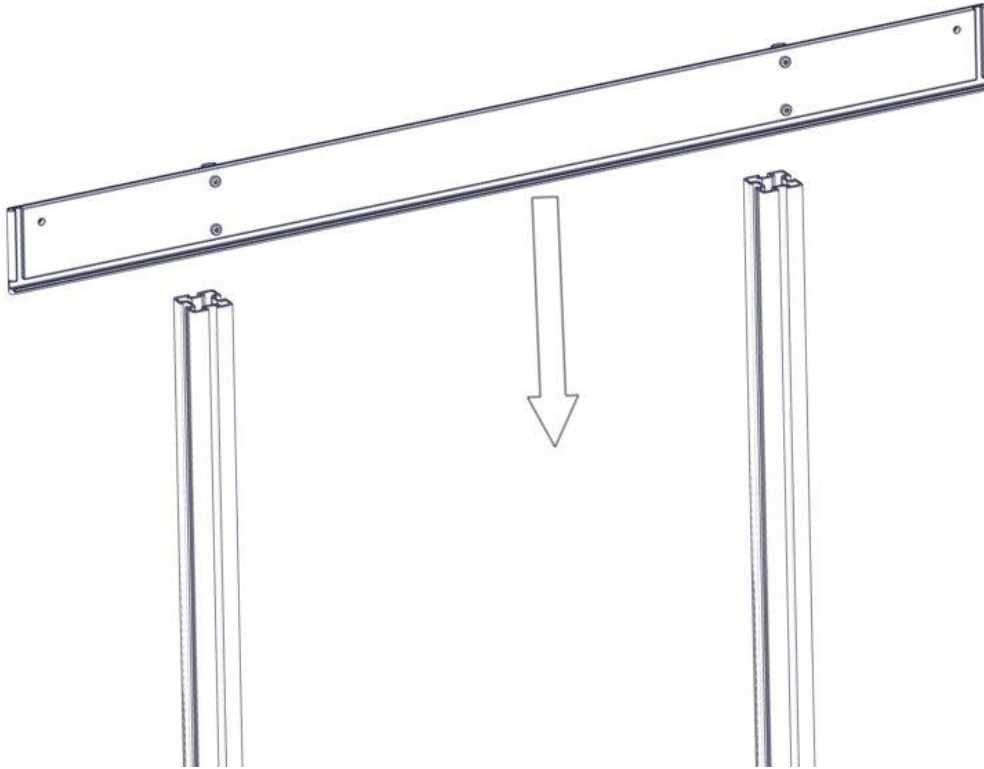

Montering av lekeapparatet / Assembly instructions / Montering av lekredskapet

Se på hovedmontering for posisjon
Look at main assembly for position
Titta på hovudmontering för position