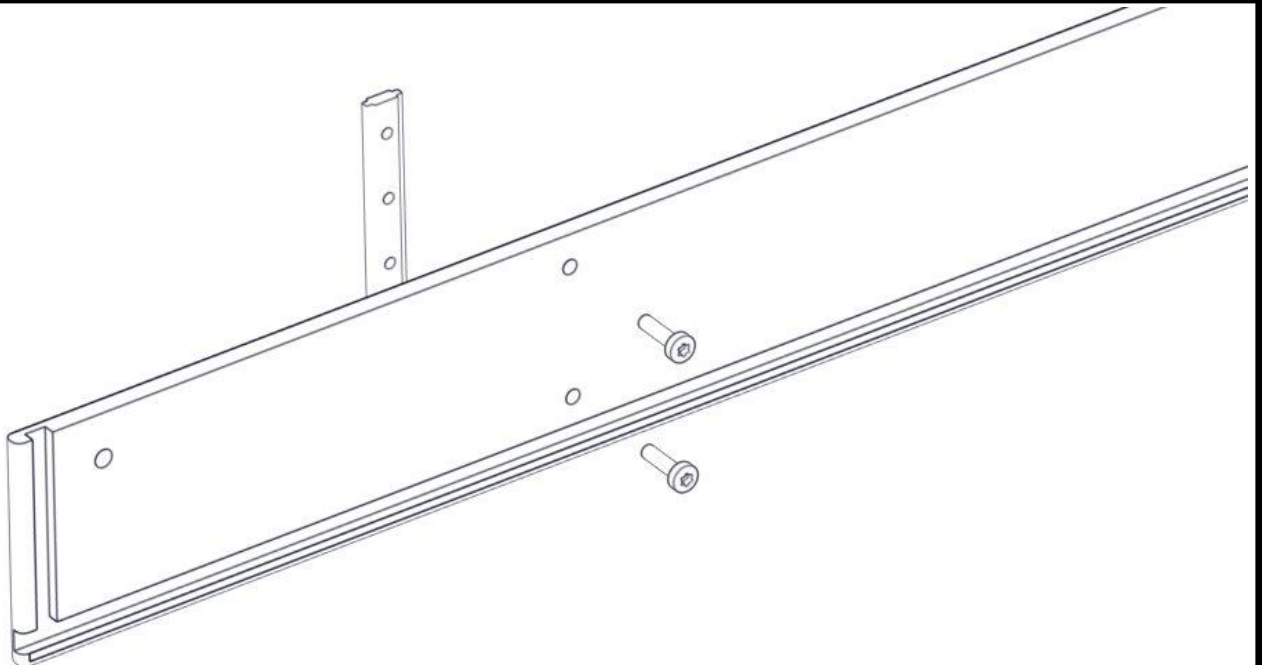

**søve**

Søve AB
EA Rosengrensgatan 32
421 31 Västra Frölunda
Phone: +46 (0)31 773 97 00
www.sove.se

Boltepakker for / Boltpackage for / Bultpaket för

Sign. _____.

Sprosse lang 07-530-047K	Navn	Artnr/dimensjon	Ant	Lev
	Sandlekebord rektangle Sprosse lang Grå	07-530-047	1	
	Torx M8x30	04-000-030	4	
	Brikke 120 3xM8	04-060-120	2	

Montering av lekeapparatet / Assembly instructions / Montering av lekredskapet

Part Name	Article nr.	Qty
Torx M8x30	04-000-030	4
Sandlekebord rektangel sprosse lang	07-530-047	1
Brikke 120 3xM8	04-060-120	2