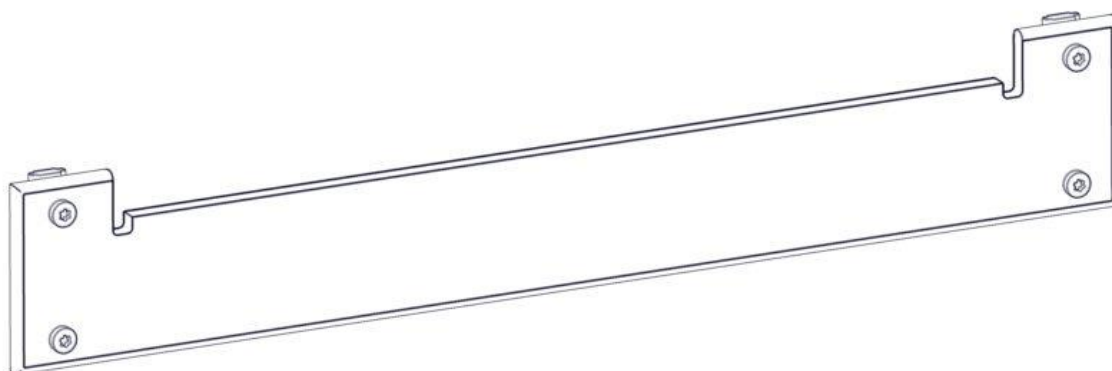

N**Monteringsanvisning****EN****Assembly Instructions****S****Monteringsanvisning**

Produkt nr. / Product no. / Produkt nr.

07-530-049K**Grå**

Ord. nr. _____

Dato. _____

Sign. _____

Søve AS
Grønnvoldveien 290
3830 Ulefoss - Norway
Tlf: +47 35 94 65 65
www.sove.no

Søve AB
EA Rosengrensgatan 32
421 31 Västra Frölunda
Phone: +46 (0)31 773 97 00
www.sove.se

Boltepakker for / Boltpackage for / Bultpaket för

Sign. _____.

Sprosse stottr 07-530-049K	Navn	Artnr/dimensjon	Ant	Lev
	Sandlekebord rektangle Sprosse stotte Grå	07-530-049	1	
	Torx M8x30	04-000-030	4	
	Brikke 120 3xM8	04-060-120	2	

Montering av lekeapparatet / Assembly instructions / Montering av lekredskapet

Part Name	Article nr.	Qty
Torx M8x30	04-000-030	4
Sandlekebord rektangel sprosse stotte	07-530-049	1
Brikke 120 3xM8	04-060-120	2