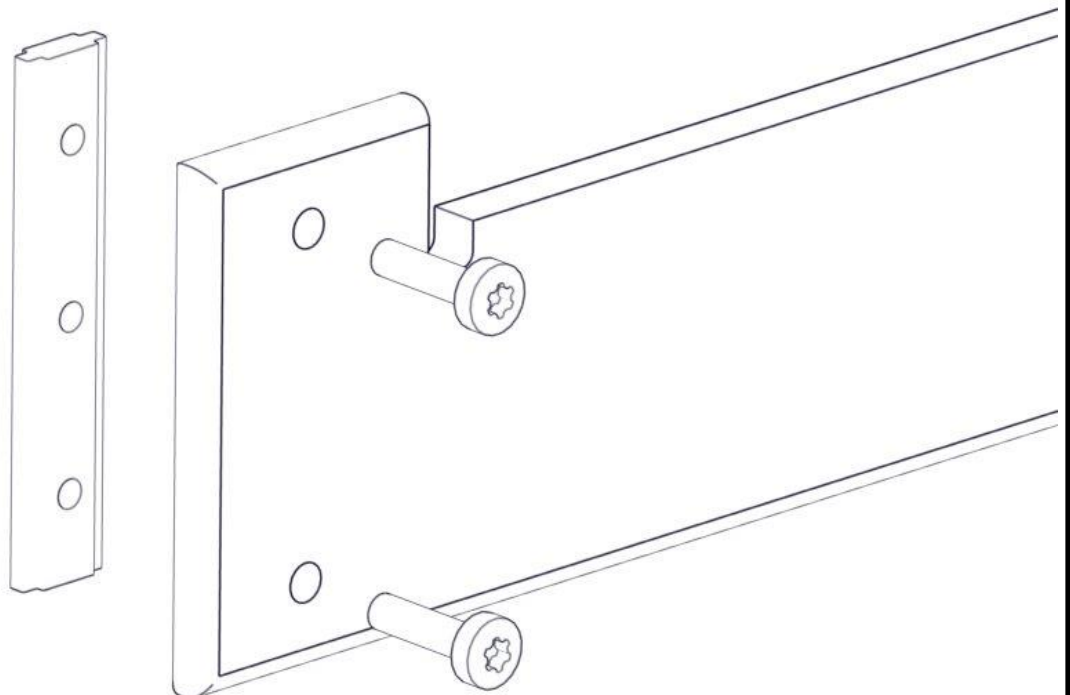

Søve AB
EA Rosengrensgatan 32
421 31 Västra Frölunda
Phone: +46 (0)31 773 97 00
www.sove.se

Boltepakker for / Boltpackage for / Bultpaket för

Sign. _____.

Sprosse stottr 07-530-049K	Navn	Artnr/dimensjon	Ant	Lev
	Sandlekebord rektangle Sprosse stotte Grå	07-530-049	1	
	Torx M8x30	04-000-030	4	
	Brikke 120 3xM8	04-060-120	2	

Montering av lekeapparatet / Assembly instructions / Montering av lekredskapet

Part Name	Article nr.	Qty
Torx M8x30	04-000-030	4
Sandlekebord rektangel sprosse stotte	07-530-049	1
Brikke 120 3xM8	04-060-120	2