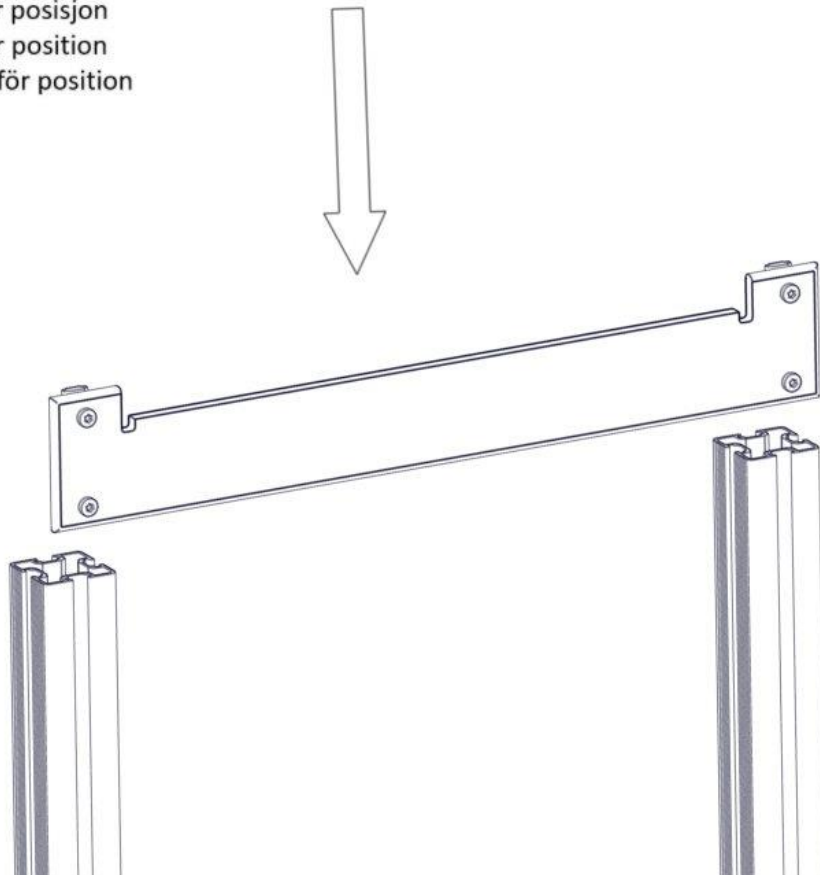

Montering av lekeapparatet / Assembly instructions / Montering av lekredskapet

Se på hovedmontering for posisjon
Look at main assembly for position
Titta på hovudmontering for posisjon