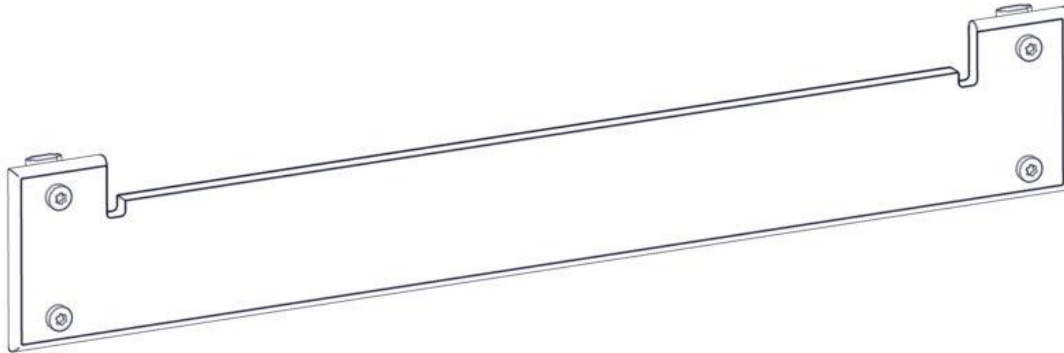

N**Monteringsanvisning****EN****Assembly Instructions****S****Monteringsanvisning**

Produkt nr. / Product no. / Produkt nr.

07-530-049K**Grå**

Ord. nr. _____

Dato. _____

Sign. _____

Søve AS
Grønnvoldveien 290
3830 Ulefoss - Norway
Tlf: +47 35 94 65 65
www.sove.no

Søve AB
EA Rosengrensgatan 32
421 31 Västra Frölunda
Phone: +46 (0)31 773 97 00
www.sove.se

Boltepakker for / Boltpackage for / Bultpaket för

Sign. _____.

Sprosse stottr 07-530-049K	Navn	Artnr/dimensjon	Ant	Lev
	Sandlekebord rektangle Sprosse stotte Grå	07-530-049	1	
	Torx M8x30	04-000-030	4	
	Brikke 120 3xM8	04-060-120	2	

Montering av lekeapparatet / Assembly instructions / Montering av lekredskapet

Part Name	Article nr.	Qty
Torx M8x30	04-000-030	4
Sandlekebord rektangel sprosse stotte	07-530-049	1
Brikke 120 3xM8	04-060-120	2