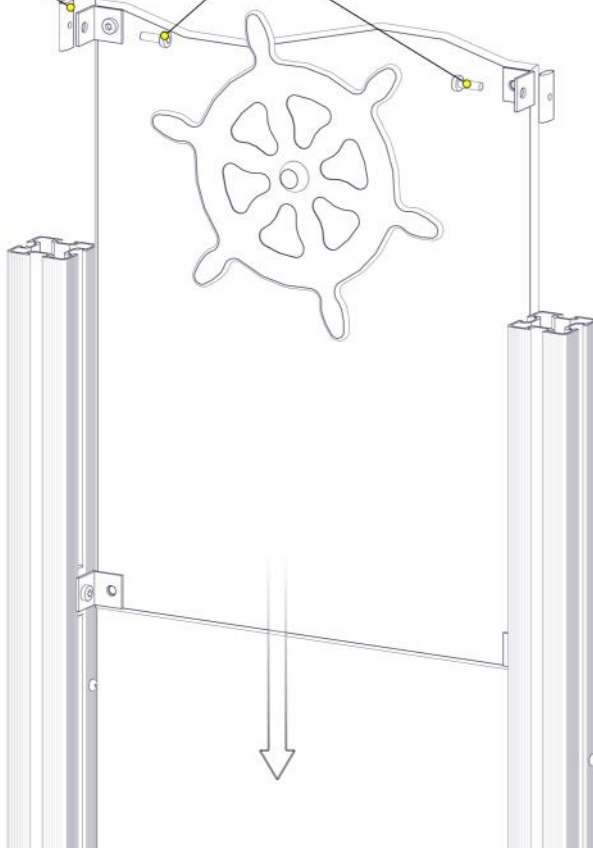

Montering av lekeapparatet / Assembly instructions / Montering av lekredskapet

05-301-033

Boltepakker for / Boltpackage for / Bultpaket för

Sign. _____

Vegg 520 x635 med ratt 07-530-071K	Navn	Artnr/ dimensjon	Ant	Lev
	Vegg 520 x 635 med ratt montert hos Søve BlåGrønn	07-530-071	1	
	Endedeksel flat M8 Kropp Sort	05-301-033	4	
	Endedeksel flat M8 Hode Sort	05-301-033	4	
	Låsemutter M8	04-040-008	4	
	Vinkel 35 x 35 x 35 x 3 11mm hull	04-070-036	4	
	Torx M8x25	04-000-025	8	