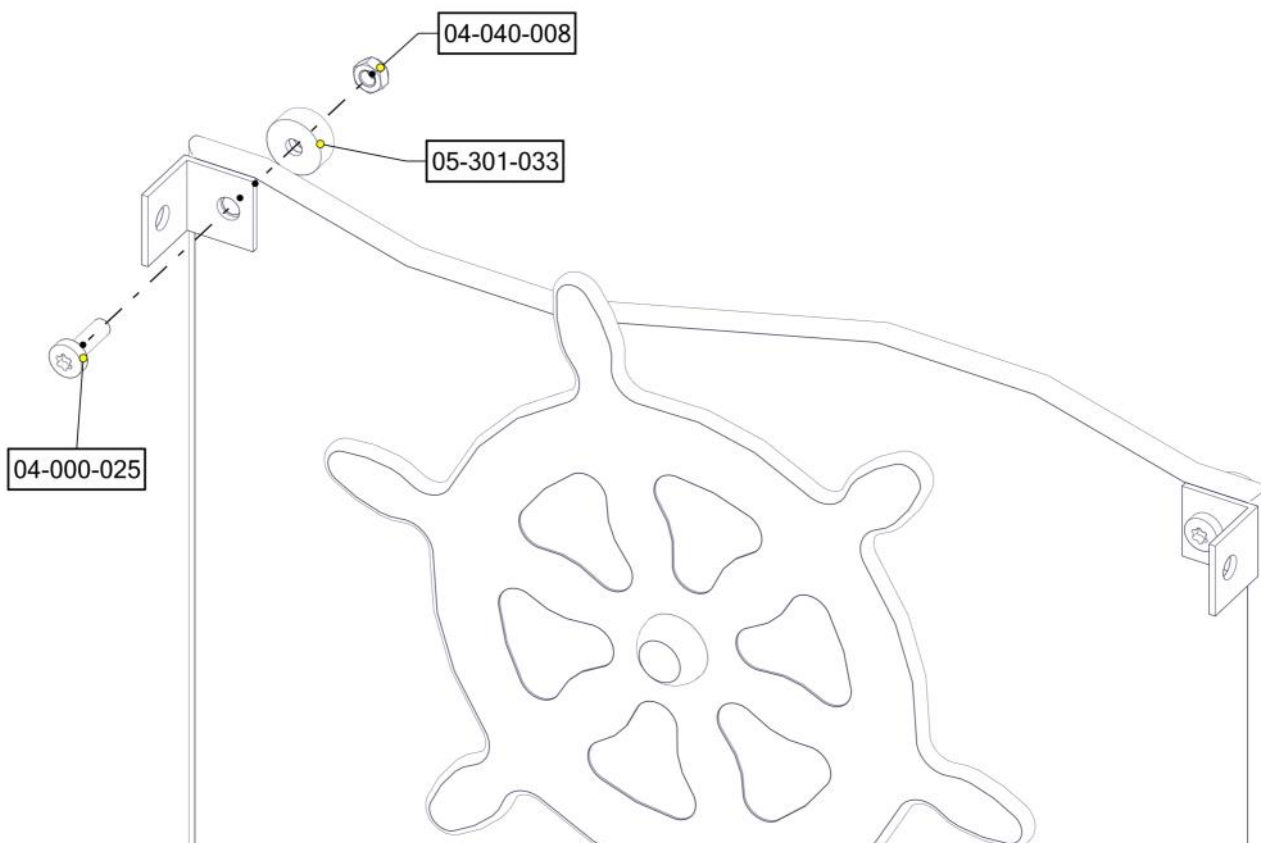

**søve**

Søve AB
EA Rosengrensgatan 32
421 31 Västra Frölunda
Phone: +46 (0)31 773 97 00
www.sove.se

Boltepakker for / Boltpackage for / Bultpaket för

Sign. _____

Vegg 520 x635 med ratt 07-530-071K	Navn	Artnr/ dimensjon	Ant	Lev
	Vegg 520 x 635 med ratt montert hos Søve BlåGrønn	07-530-071	1	
	Endedeksel flat M8 Kropp Sort	05-301-033	4	
	Endedeksel flat M8 Hode Sort	05-301-033	4	
	Låsemutter M8	04-040-008	4	
	Vinkel 35 x 35 x 35 x 3 11mm hull	04-070-036	4	
	Torx M8x25	04-000-025	8	

Boltepakker for / Boltpackage for / Bultpaket för

Sign. _____.

Vegg 520 x635 med ratt 07-530-071K	Navn	Artnr/ dimensjon	Ant	Lev
	Brikke 50 1xM8	04-060-050	4	

Montering av lekeapparatet / Assembly instructions / Montering av lekredskapet

PartName	Artnr	Antall
Brikke 50 1XM8	04-060-050	4
Endeksel flat M8 sort hode	05-301-033	4
Endeksel flat M8 sort kropp	05-301-033	4
Låsemutter M8	04-040-008	4

PartName	Artnr	Antall
Mini vegg 520 x600 med ratt montert	07-530-071	1
Torx M8x25	04-000-025	8
Vinkel 35x35x35x3 11mm hull	04-070-036	4

Montering av lekeapparatet / Assembly instructions / Montering av lekredskapet

05-301-033

Boltepakker for / Boltpackage for / Bultpaket för

Sign. _____

Vegg 520 x635 med ratt 07-530-071K	Navn	Artnr/ dimensjon	Ant	Lev
	Vegg 520 x 635 med ratt montert hos Søve BlåGrønn	07-530-071	1	
	Endedeksel flat M8 Kropp Sort	05-301-033	4	
	Endedeksel flat M8 Hode Sort	05-301-033	4	
	Låsemutter M8	04-040-008	4	
	Vinkel 35 x 35 x 35 x 3 11mm hull	04-070-036	4	
	Torx M8x25	04-000-025	8	