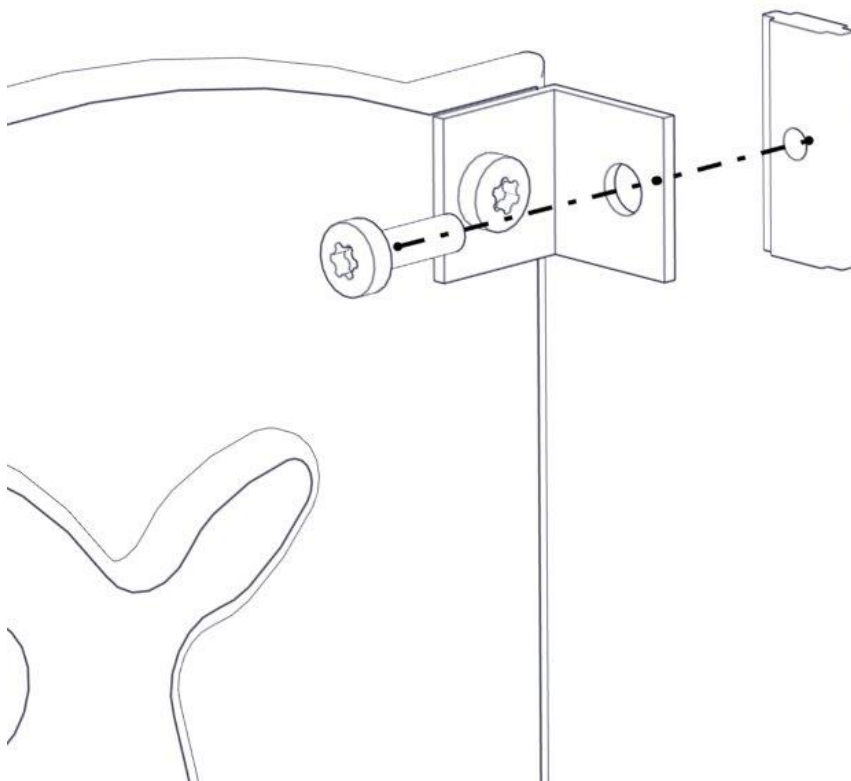

PartName	Artnr	Antall
Brikke 50 1XM8	04-060-050	4
Endeksel flat M8 sort hode	05-301-033	4
Endeksel flat M8 sort kropp	05-301-033	4
Låsemutter M8	04-040-008	4

PartName	Artnr	Antall
Mini vegg 520 x600 med ratt montert	07-530-071	1
Torx M8x25	04-000-025	8
Vinkel 35x35x35x3 11mm hull	04-070-036	4

Montering av lekeapparatet / Assembly instructions / Montering av lekredskapet

05-301-033

Boltepakker for / Boltpackage for / Bultpaket för

Sign. _____

Vegg 520 x635 med ratt 07-530-071K	Navn	Artnr/ dimensjon	Ant	Lev
	Vegg 520 x 635 med ratt montert hos Søve BlåGrønn	07-530-071	1	
	Endedeksel flat M8 Kropp Sort	05-301-033	4	
	Endedeksel flat M8 Hode Sort	05-301-033	4	
	Låsemutter M8	04-040-008	4	
	Vinkel 35 x 35 x 35 x 3 11mm hull	04-070-036	4	
	Torx M8x25	04-000-025	8	