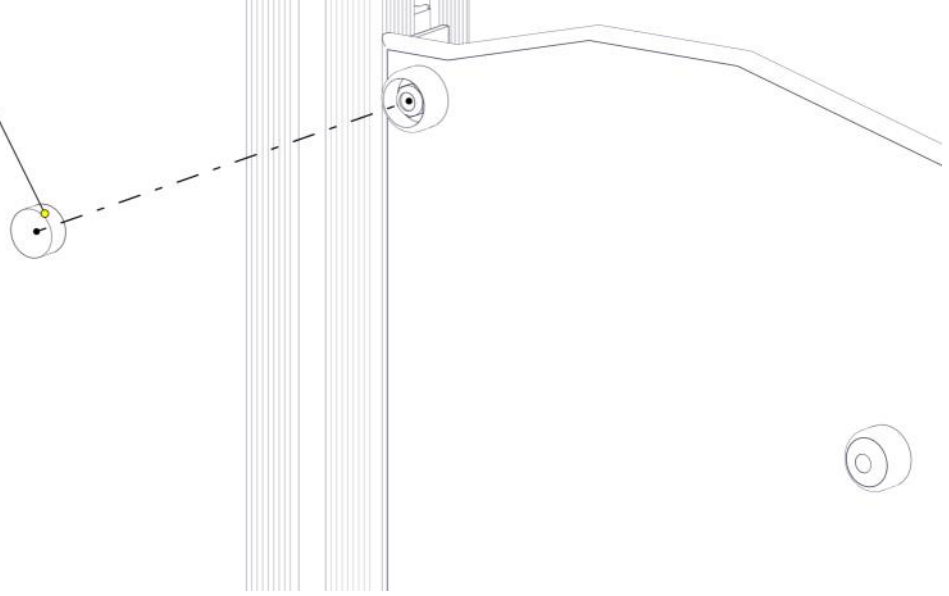

Montering av lekeapparatet / Assembly instructions / Montering av lekredskapet

05-301-033

Boltepakker for / Boltpackage for / Bultpaket för

Sign. _____

Vegg 520 x635 med ratt 07-530-071K	Navn	Artnr/ dimensjon	Ant	Lev
	Vegg 520 x 635 med ratt montert hos Søve BlåGrønn	07-530-071	1	
	Endedeksel flat M8 Kropp Sort	05-301-033	4	
	Endedeksel flat M8 Hode Sort	05-301-033	4	
	Låsemutter M8	04-040-008	4	
	Vinkel 35 x 35 x 35 x 3 11mm hull	04-070-036	4	
	Torx M8x25	04-000-025	8	