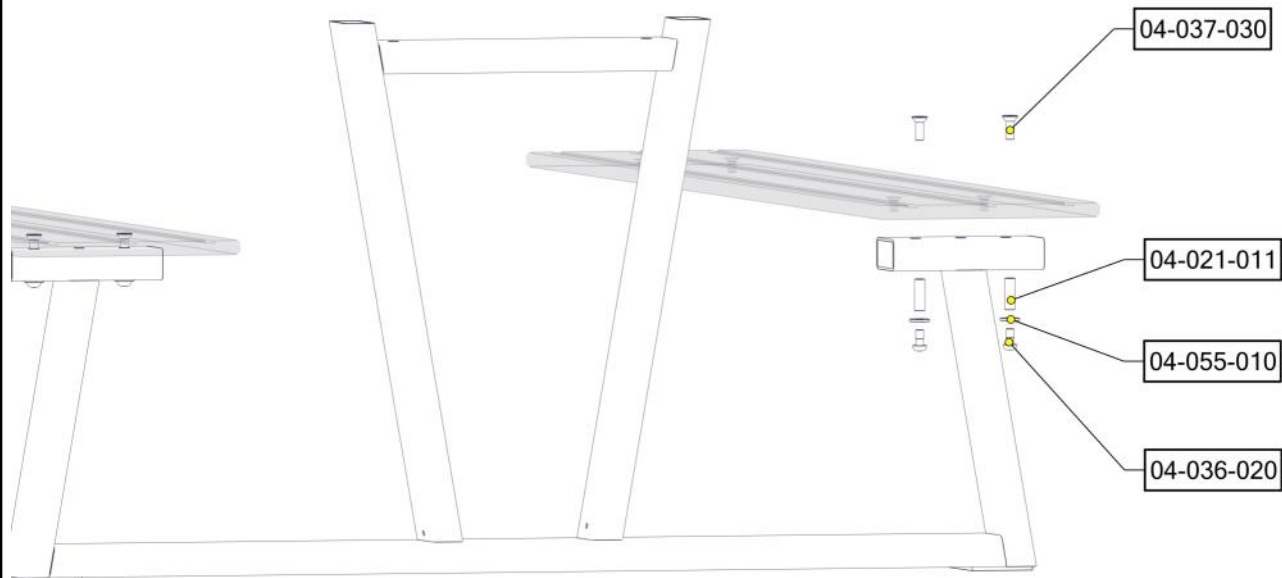

**N****Monteringsanvisning****EN****Assembly Instructions****S****Monteringsanvisning**

Produkt nr. / Product no. / Produkt nr.

**08-001-100K**

Sort

Ord. nr. \_\_\_\_\_

Dato. \_\_\_\_\_

Sign. \_\_\_\_\_

Søve AS  
Grønnvoldveien 290  
3830 Ulefoss - Norway  
Tlf: +47 35 94 65 65  
[www.sove.no](http://www.sove.no)

## Montering av lekeapparatet / Assembly instructions / Montering av lekredskapet

Part Name	Article nr.	Qty
Parkmøbel piknik ramme	08-001-100	1
Hylsegjenge M10 L=40	04-021-011	4
Unbrako skrue M10x20 linse hode	04-036-020	4
Unbrakoskrue m/nedsenk hode M10x30	04-037-030	4
Skive M10 stor	04-055-010	4