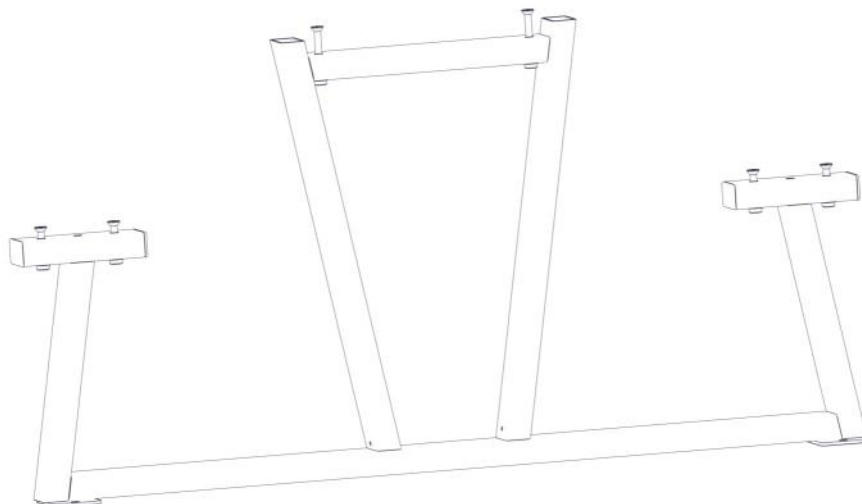

**N****Monteringsanvisning****EN****Assembly Instructions****S****Monteringsanvisning**

Produkt nr. / Product no. / Produkt nr.

**08-001-100K**

Sort

Ord. nr. \_\_\_\_\_

Dato. \_\_\_\_\_

Sign. \_\_\_\_\_

Søve AS  
Grønnvoldveien 290  
3830 Ulefoss - Norway  
Tlf: +47 35 94 65 65  
[www.sove.no](http://www.sove.no)

Søve AB  
EA Rosengrensgatan 32  
421 31 Västra Frölunda  
Phone: +46 (0)31 773 97 00  
[www.sove.se](http://www.sove.se)

<b>Boltepakker for / Boltpackage for / Bultpaket för</b>		Sign. _____		
<b>Parkmøbel ramme inkl feste, sort 08-001-100K</b>	<b>Navn</b>	<b>Artnr/dimensjon</b>	<b>Ant</b>	<b>Lev</b>
	Parkmøbel frame Sveiset Sort  H=710	08-001-100	1	
	Plast lokk 40x80	04-090-129	4	
	Unbrako M10x20 Linsehode	04-036-020	4	
	M10x30	04-036-030	2	
	Unbrako M10x30 Forsenket hode	04-037-030	4	
	M10x50	04-037-050	2	
	Skive M10 Stor	04-055-010	6	
	Hylse med gjenge M10 Ø13 x40	04-021-011	6	

## Montering av lekeapparatet / Assembly instructions / Montering av lekredskapet

Part Name	Article nr.	Qty
Parkmøbel piknik ramme	08-001-100	1
Hylsegjenge M10 L=40	04-021-011	4
Unbrako skrue M10x20 linse hode	04-036-020	4
Unbrakoskrue m/nedsenk hode M10x30	04-037-030	4
Skive M10 stor	04-055-010	4

## Montering av lekeapparatet / Assembly instructions / Montering av lekredskapet

Part Name	Article nr.	Qty
Hylsejenge M10 L=40	04-021-011	2
Unbrako skrue M10x30 linse hode	04-036-030	2
Unbrakoskrue m/nedsenk hode M10x50	04-037-050	2
Skive M10 stor	04-055-010	2