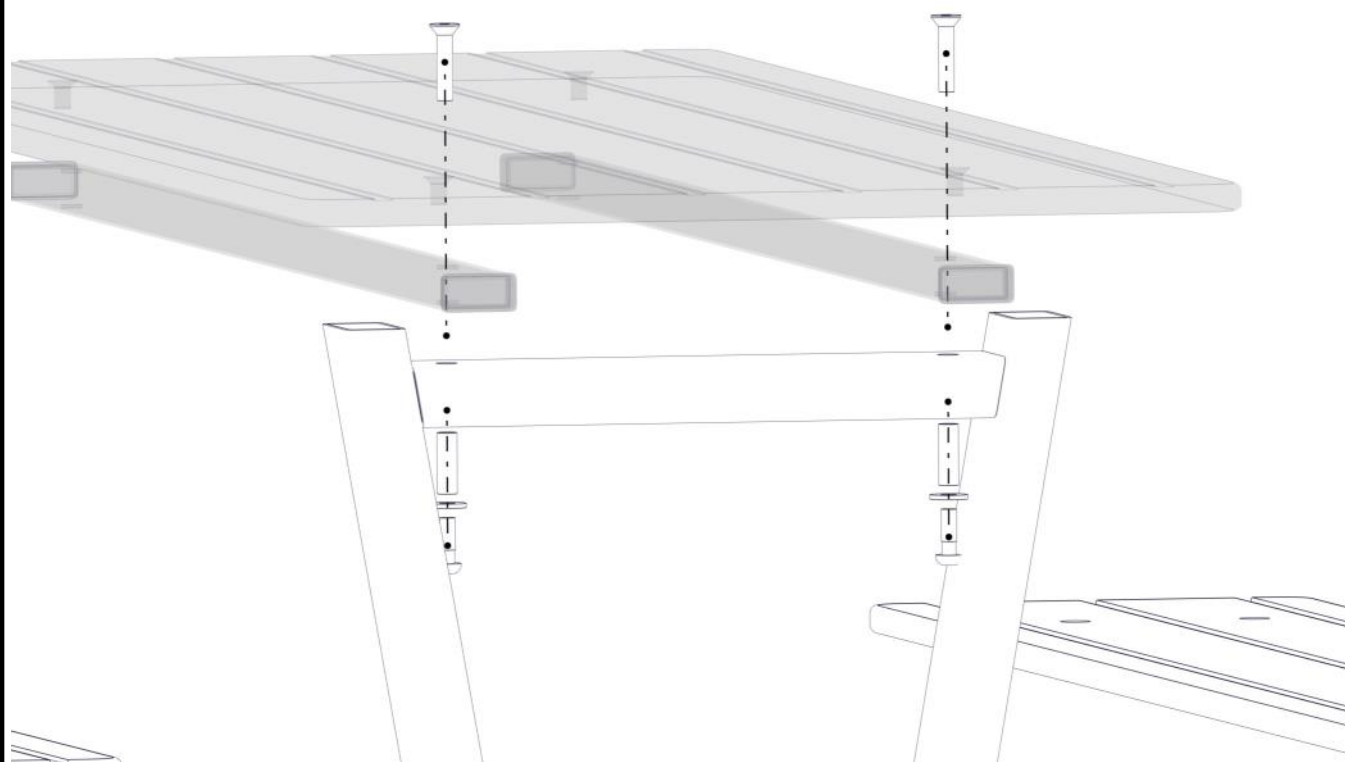

Montering av lekeapparatet / Assembly instructions / Montering av lekredskapet

Part Name	Article nr.	Qty
Hylsejenge M10 L=40	04-021-011	2
Unbrako skrue M10x30 linse hode	04-036-030	2
Unbrakoskrue m/nedsenk hode M10x50	04-037-050	2
Skive M10 stor	04-055-010	2