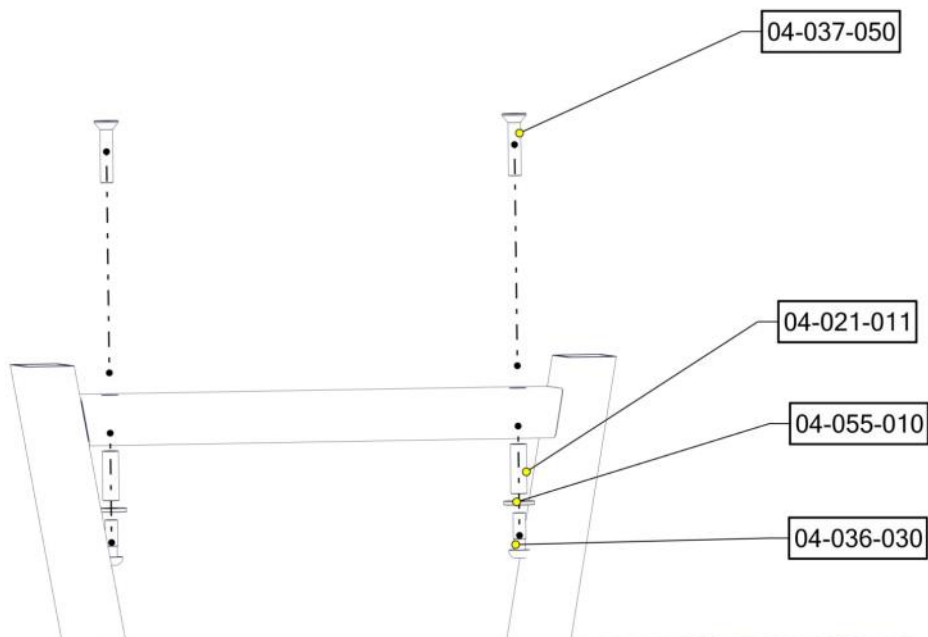

## Montering av lekeapparatet / Assembly instructions / Montering av lekredskapet

Part Name	Article nr.	Qty
Parkmøbel piknik ramme	08-001-100	1
Hylsegjenge M10 L=40	04-021-011	4
Unbrako skrue M10x20 linse hode	04-036-020	4
Unbrakoskrue m/nedsenk hode M10x30	04-037-030	4
Skive M10 stor	04-055-010	4

## Montering av lekeapparatet / Assembly instructions / Montering av lekredskapet

Part Name	Article nr.	Qty
Hylsejenge M10 L=40	04-021-011	2
Unbrako skrue M10x30 linse hode	04-036-030	2
Unbrakoskrue m/nedsenk hode M10x50	04-037-050	2
Skive M10 stor	04-055-010	2