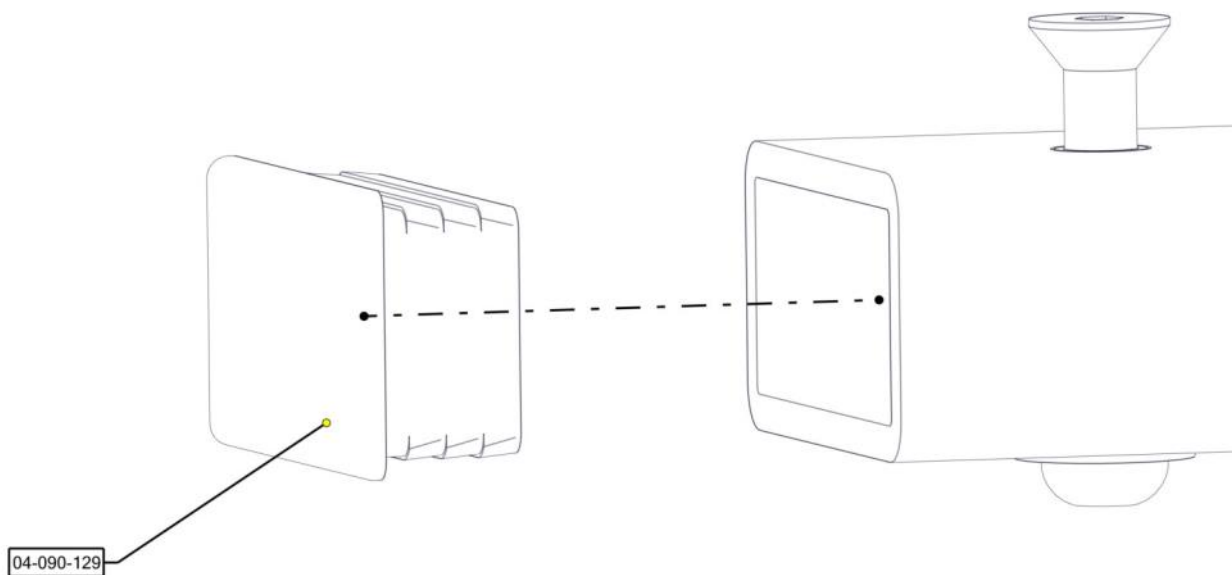

Part Name	Article nr.	Qty
Plast lokk 40x80	04-090-129	4