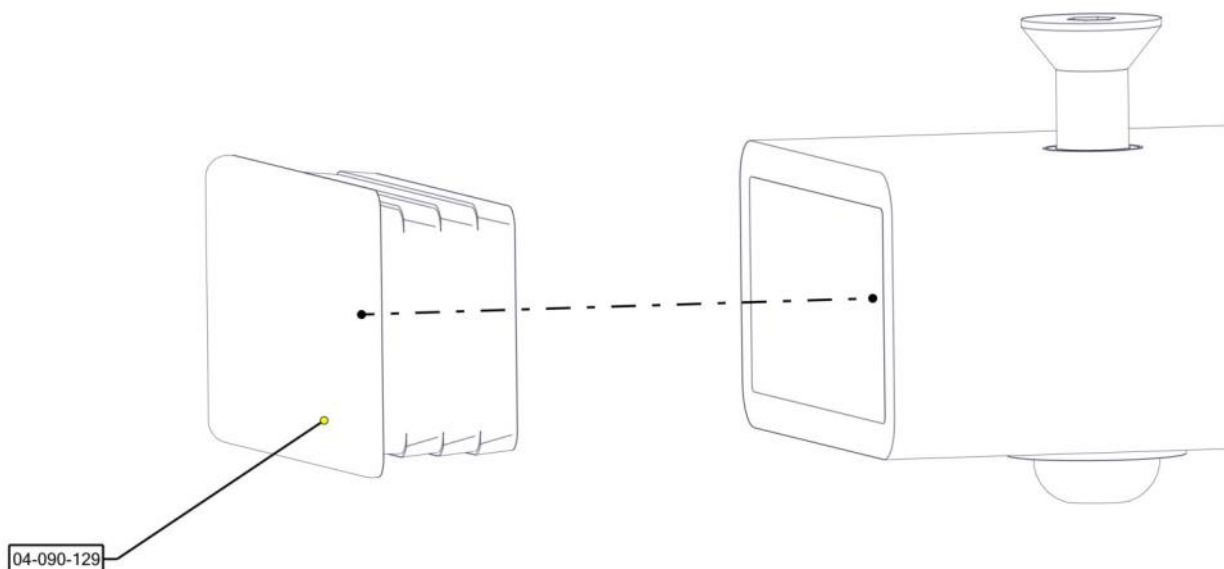

N**Monteringsanvisning****EN****Assembly Instructions****S****Monteringsanvisning**

Produkt nr. / Product no. / Produkt nr.

08-001-110K

Sort

Ord. nr. _____

Dato. _____

Sign. _____

Søve AS
Grønnvoldveien 290
3830 Ulefoss - Norway
Tlf: +47 35 94 65 65
www.sove.no

Søve AB
EA Rosengrensgatan 32
421 31 Västra Frölunda
Phone: +46 (0)31 773 97 00
www.sove.se

Boltepakker for / Boltpackage for / Bultpaket för		Sign. _____.		
Parkmøbel ramme inkl feste, LOW, sort 08-001-110K	Navn	Artnr/dimensjon	Ant	Lev
	Parkmøbel ramme LOW Piknik Sort H=582	08-001-110	1	
	Plast lokk 40x80	04-090-129	4	
	Unbrako M10x20 Linsehode	04-036-020	4	
	M10x30	04-036-030	2	
	Unbrako M10x30 Forsenket hode	04-037-030	4	
	M10x50	04-037-050	2	
	Skive M10 Stor	04-055-010	6	
	Hylse med gjenge M10 Ø13 x40	04-021-011	6	

Montering av lekeapparatet / Assembly instructions / Montering av lekredskapet

Part Name	Article nr.	Qty
Unbrakoskrue m/nedsenk hode M10x30	04-037-030	4
Unbrako skrue M10x20 linse hode	04-036-020	4
Skive M10 stor	04-055-010	4
Parkmøbel piknik ramme LOW	07-201-248	1
Hylsegjenge M10 L=40	04-021-011	4