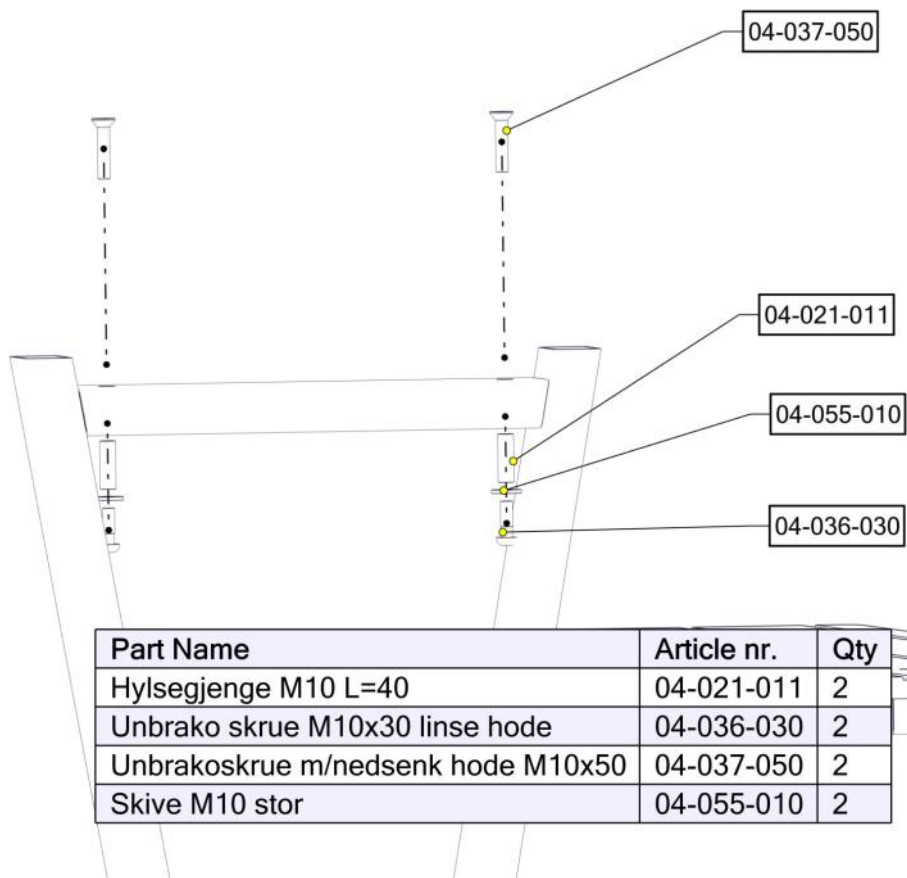

Søve AB
EA Rosengrensgatan 32
421 31 Västra Frölunda
Phone: +46 (0)31 773 97 00
www.sove.se

Boltepakker for / Boltpackage for / Bultpaket för		Sign. _____.		
Parkmøbel ramme inkl feste, LOW, sort 08-001-110K	Navn	Artnr/dimensjon	Ant	Lev
	Parkmøbel ramme LOW Piknik Sort H=582	08-001-110	1	
	Plast lokk 40x80	04-090-129	4	
	Unbrako M10x20 Linsehode	04-036-020	4	
	M10x30	04-036-030	2	
	Unbrako M10x30 Forsenket hode	04-037-030	4	
	M10x50	04-037-050	2	
	Skive M10 Stor	04-055-010	6	
	Hylse med gjenge M10 Ø13 x40	04-021-011	6	

Montering av lekeapparatet / Assembly instructions / Montering av lekredskapet

Part Name	Article nr.	Qty
Unbrakoskrue m/nedsenk hode M10x30	04-037-030	4
Unbrako skrue M10x20 linse hode	04-036-020	4
Skive M10 stor	04-055-010	4
Parkmøbel piknik ramme LOW	07-201-248	1
Hylsegjenge M10 L=40	04-021-011	4

Part Name	Article nr.	Qty
Plast lokk 40x80	04-090-129	4

Montering av lekeapparatet / Assembly instructions / Montering av lekredskapet

Boltepakker for / Boltpackage for / Bultpaket för		Sign. _____		
Parkmøbel ramme inkl feste, LOW, sort 08-001-110K	Navn	Artnr/dimensjon	Ant	Lev
	Parkmøbel ramme LOW Piknik Sort H=582	08-001-110	1	
	Plast lokk 40x80	04-090-129	4	
	Unbrako M10x20 Linsehode	04-036-020	4	
	M10x30	04-036-030	2	
	Unbrako M10x30 Forsenket hode	04-037-030	4	
	M10x50	04-037-050	2	
	Skive M10 Stor	04-055-010	6	
	Hylse med gjenge M10 Ø13 x40	04-021-011	6	