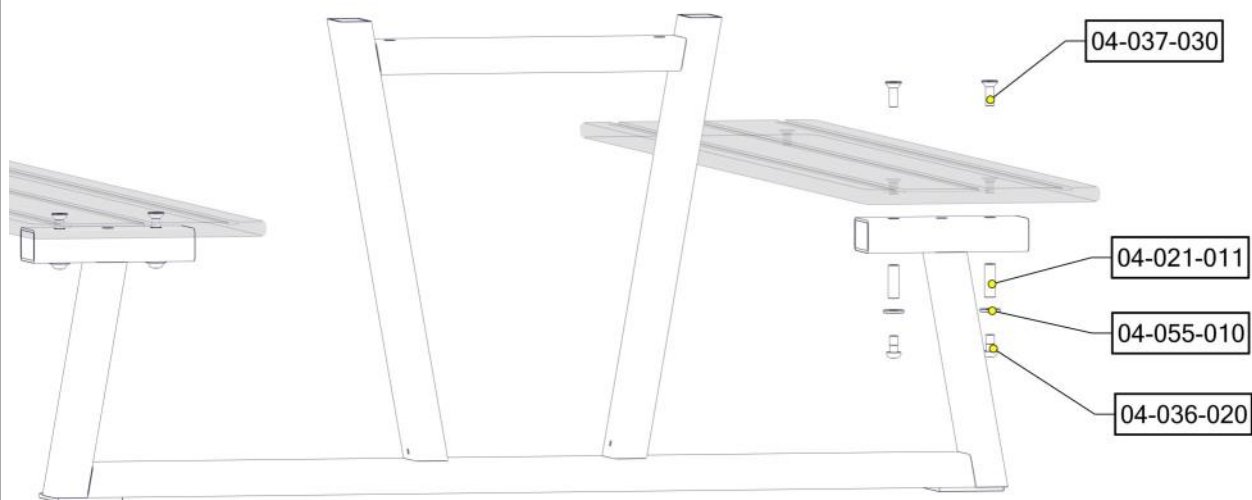

N**Monteringsanvisning****EN****Assembly Instructions****S****Monteringsanvisning**

Produkt nr. / Product no. / Produkt nr.

08-001-110K

Sort

Ord. nr. _____

Dato. _____

Sign. _____

Søve AS
Grønnvoldveien 290
3830 Ulefoss - Norway
Tlf: +47 35 94 65 65
www.sove.no

Søve AB
EA Rosengrensgatan 32
421 31 Västra Frölunda
Phone: +46 (0)31 773 97 00
www.sove.se

Boltepakker for / Boltpackage for / Bultpaket för		Sign. _____.		
Parkmøbel ramme inkl feste, LOW, sort 08-001-110K	Navn	Artnr/dimensjon	Ant	Lev
	Parkmøbel ramme LOW Piknik Sort H=582	08-001-110	1	
	Plast lokk 40x80	04-090-129	4	
	Unbrako M10x20 Linsehode	04-036-020	4	
	M10x30	04-036-030	2	
	Unbrako M10x30 Forsenket hode	04-037-030	4	
	M10x50	04-037-050	2	
	Skive M10 Stor	04-055-010	6	
	Hylse med gjenge M10 Ø13 x40	04-021-011	6	

Montering av lekeapparatet / Assembly instructions / Montering av lekredskapet

Part Name	Article nr.	Qty
Unbrakoskrue m/nedsenk hode M10x30	04-037-030	4
Unbrako skrue M10x20 linse hode	04-036-020	4
Skive M10 stor	04-055-010	4
Parkmøbel piknik ramme LOW	07-201-248	1
Hylsegjenge M10 L=40	04-021-011	4

Part Name	Article nr.	Qty
Plast lokk 40x80	04-090-129	4

Montering av lekeapparatet / Assembly instructions / Montering av lekredskapet

Boltepakker for / Boltpackage for / Bultpaket för		Sign. _____		
Parkmøbel ramme inkl feste, LOW, sort 08-001-110K	Navn	Artnr/dimensjon	Ant	Lev
	Parkmøbel ramme LOW Piknik Sort H=582	08-001-110	1	
	Plast lokk 40x80	04-090-129	4	
	Unbrako M10x20 Linsehode	04-036-020	4	
	M10x30	04-036-030	2	
	Unbrako M10x30 Forsenket hode	04-037-030	4	
	M10x50	04-037-050	2	
	Skive M10 Stor	04-055-010	6	
	Hylse med gjenge M10 Ø13 x40	04-021-011	6	