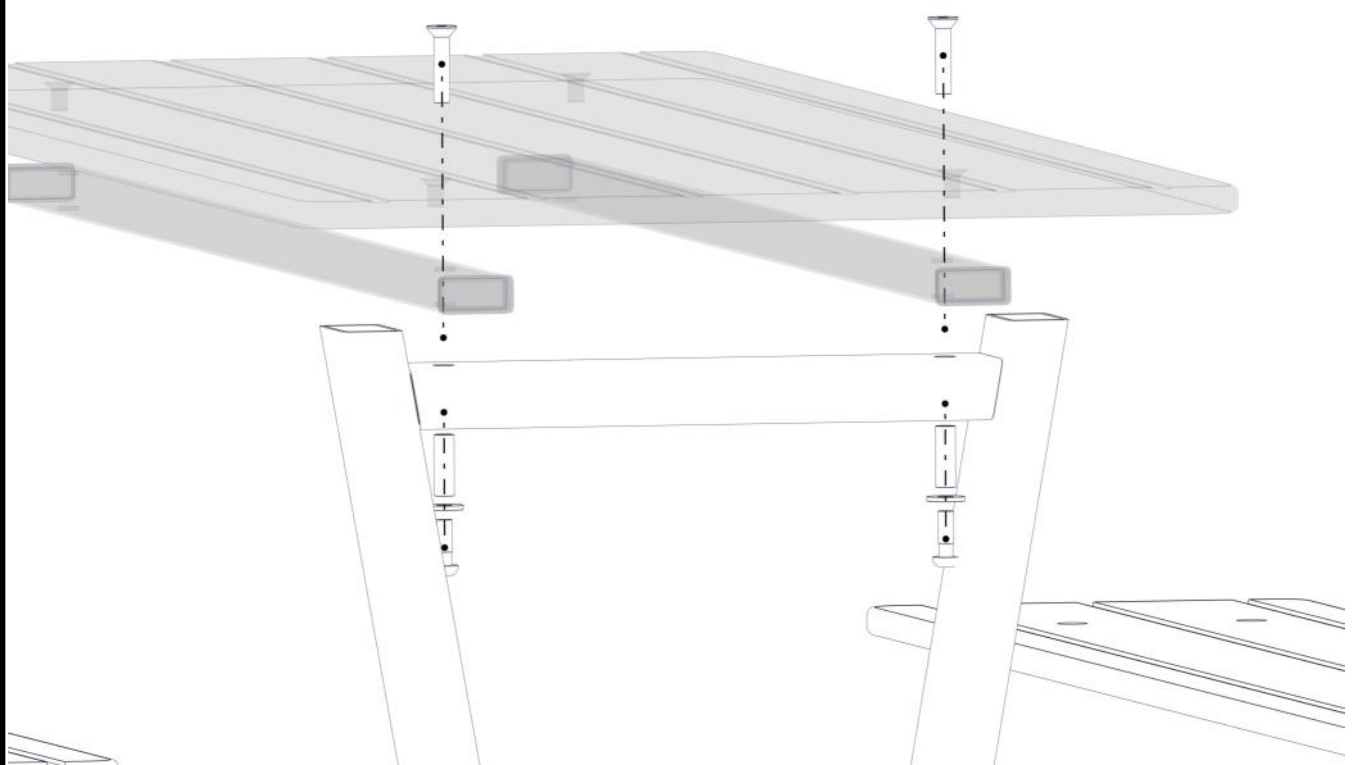

Montering av lekeapparatet / Assembly instructions / Montering av lekredskapet

Part Name	Article nr.	Qty
Unbrakoskrue m/nedsenk hode M10x30	04-037-030	4
Unbrako skrue M10x20 linse hode	04-036-020	4
Skive M10 stor	04-055-010	4
Parkmøbel piknik ramme LOW	07-201-248	1
Hylsegjenge M10 L=40	04-021-011	4

Part Name	Article nr.	Qty
Plast lokk 40x80	04-090-129	4

Montering av lekeapparatet / Assembly instructions / Montering av lekredskapet

Boltepakker for / Boltpackage for / Bultpaket för		Sign. _____		
Parkmøbel ramme inkl feste, LOW, sort 08-001-110K	Navn	Artnr/dimensjon	Ant	Lev
	Parkmøbel ramme LOW Piknik Sort H=582	08-001-110	1	
	Plast lokk 40x80	04-090-129	4	
	Unbrako M10x20 Linsehode	04-036-020	4	
	M10x30	04-036-030	2	
	Unbrako M10x30 Forsenket hode	04-037-030	4	
	M10x50	04-037-050	2	
	Skive M10 Stor	04-055-010	6	
	Hylse med gjenge M10 Ø13 x40	04-021-011	6	