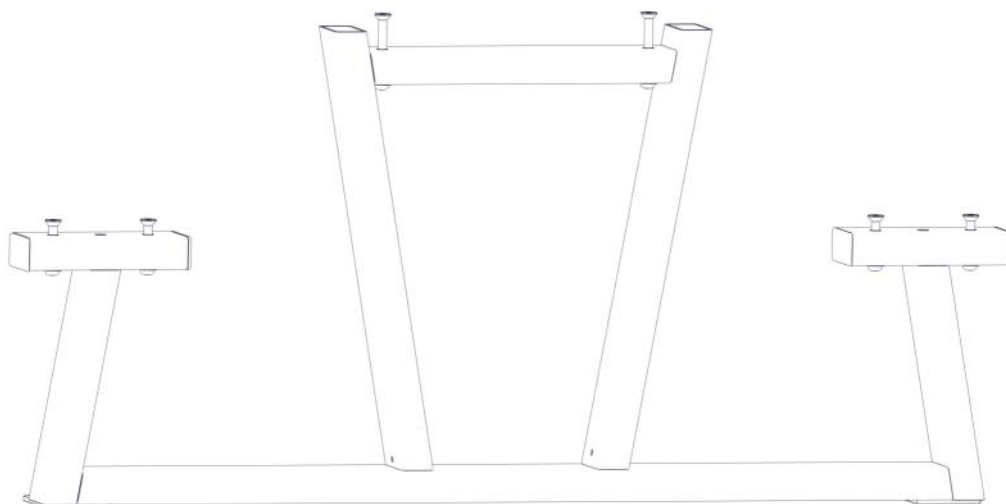

N**Monteringsanvisning****EN****Assembly Instructions****S****Monteringsanvisning**

Produkt nr. / Product no. / Produkt nr.

08-001-110K

Sort

Ord. nr. _____

Dato. _____

Sign. _____

Søve AS
Grønnvoldveien 290
3830 Ulefoss - Norway
Tlf: +47 35 94 65 65
www.sove.no

Søve AB
EA Rosengrensgatan 32
421 31 Västra Frölunda
Phone: +46 (0)31 773 97 00
www.sove.se

Boltepakker for / Boltpackage for / Bultpaket för		Sign. _____.		
Parkmøbel ramme inkl feste, LOW, sort 08-001-110K	Navn	Artnr/dimensjon	Ant	Lev
	Parkmøbel ramme LOW Piknik Sort H=582	08-001-110	1	
	Plast lokk 40x80	04-090-129	4	
	Unbrako M10x20 Linsehode	04-036-020	4	
	M10x30	04-036-030	2	
	Unbrako M10x30 Forsenket hode	04-037-030	4	
	M10x50	04-037-050	2	
	Skive M10 Stor	04-055-010	6	
	Hylse med gjenge M10 Ø13 x40	04-021-011	6	

Montering av lekeapparatet / Assembly instructions / Montering av lekredskapet

Part Name	Article nr.	Qty
Unbrakoskrue m/nedsenk hode M10x30	04-037-030	4
Unbrako skrue M10x20 linse hode	04-036-020	4
Skive M10 stor	04-055-010	4
Parkmøbel piknik ramme LOW	07-201-248	1
Hylsegjenge M10 L=40	04-021-011	4

Part Name	Article nr.	Qty
Plast lokk 40x80	04-090-129	4

Montering av lekeapparatet / Assembly instructions / Montering av lekredskapet

Boltepakker for / Boltpackage for / Bultpaket för		Sign. _____		
Parkmøbel ramme inkl feste, LOW, sort 08-001-110K	Navn	Artnr/dimensjon	Ant	Lev
	Parkmøbel ramme LOW Piknik Sort H=582	08-001-110	1	
	Plast lokk 40x80	04-090-129	4	
	Unbrako M10x20 Linsehode	04-036-020	4	
	M10x30	04-036-030	2	
	Unbrako M10x30 Forsenket hode	04-037-030	4	
	M10x50	04-037-050	2	
	Skive M10 Stor	04-055-010	6	
	Hylse med gjenge M10 Ø13 x40	04-021-011	6	