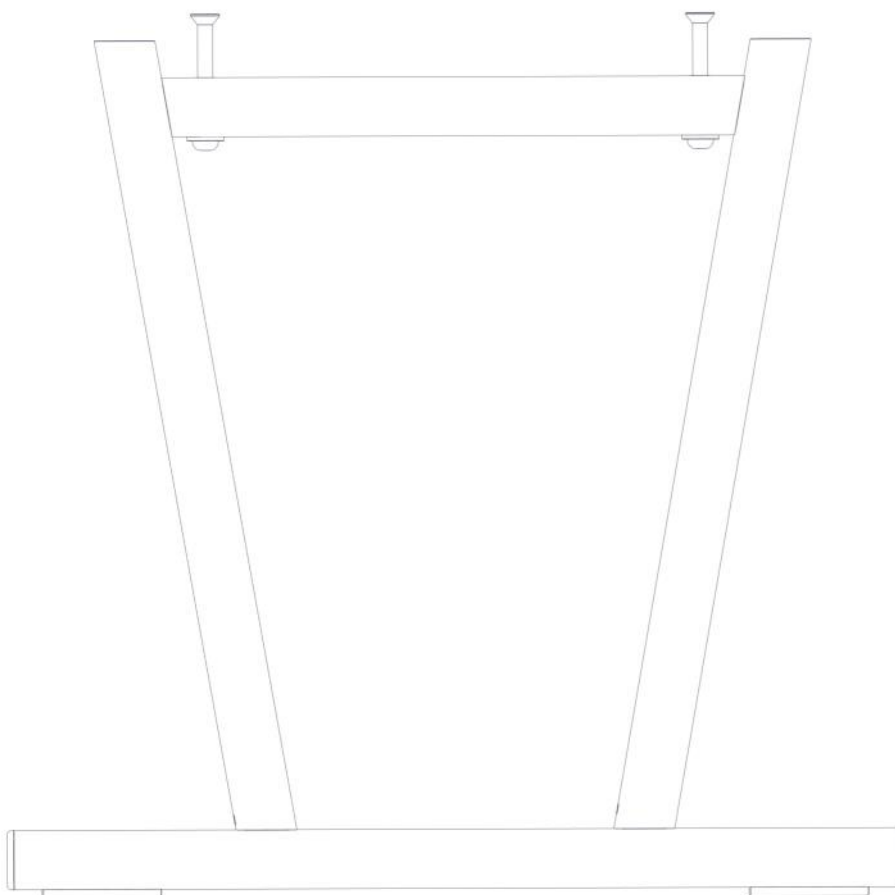

N**Monteringsanvisning****EN****Assembly Instructions****S****Monteringsanvisning**

Produkt nr. / Product no. / Produkt nr.

08-001-120K

Sort

Ord. nr. _____

Dato. _____

Sign. _____

Søve AS
Grønnvoldveien 290
3830 Ulefoss - Norway
Tlf: +47 35 94 65 65
www.sove.no

Søve AB
EA Rosengrensgatan 32
421 31 Västra Frölunda
Phone: +46 (0)31 773 97 00
www.sove.se

Boltepakker for / Boltpackage for / Bultpaket för		Sign. _____		
Parkmøbel ramme bord inkl feste, sort 08-001-120K	Navn	Artnr/dimensjon	Ant	Lev
	Parkmøbel frame bord Sveiset Sort H=695	08-001-120	1	
	Unbrako M10x30 Linsehode	04-036-030	2	
	Unbrako M10x50 Forsenket hode	04-037-050	5	
	Skive M10 stor	04-055-010	2	
	Hylse med gjenge M10 Ø13 L=40	04-021-011	2	
	Plast lokk 40x80	04-090-129	2	

Montering av lekeapparatet / Assembly instructions / Montering av lekredskapet

Part Name	Article nr.	Qty
Unbrakoskrue m/nedsenk hode M10x50	04-037-050	2
Unbrako skrue M10x30 linse hode	04-036-030	2
Skive M10 stor	04-055-010	2
Parkmøbel frame bord Sveiset	08-001-120	1
Hylsegjenge M10 L=40	04-021-011	2

Part Name	Article nr.	Qty
Plast lokk 40x80	04-090-129	2

Boltepakker for / Boltpackage for / Bultpaket för		Sign. _____		
Parkmøbel ramme bord inkl feste, sort 08-001-120K	Navn	Artnr/dimensjon	Ant	Lev
	Parkmøbel frame bord Sveiset Sort H=695	08-001-120	1	
	Unbrako M10x30 Linsehode	04-036-030	2	
	Unbrako M10x50 Forsenket hode	04-037-050	5	
	Skive M10 stor	04-055-010	2	
	Hylse med gjenge M10 Ø13 L=40	04-021-011	2	
	Plast lokk 40x80	04-090-129	2	