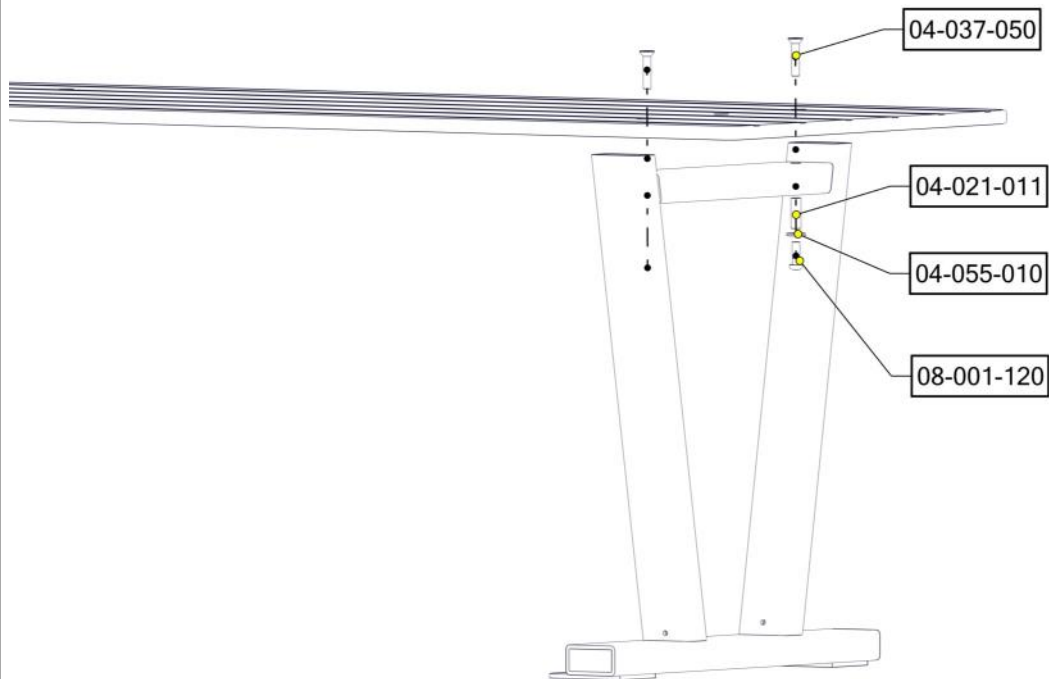

N**Monteringsanvisning****EN****Assembly Instructions****S****Monteringsanvisning**

Produkt nr. / Product no. / Produkt nr.

08-001-120K

Sort

Ord. nr. _____

Dato. _____

Sign. _____

Søve AS
Grønnvoldveien 290
3830 Ulefoss - Norway
Tlf: +47 35 94 65 65
www.sove.no

Søve AB
EA Rosengrensgatan 32
421 31 Västra Frölunda
Phone: +46 (0)31 773 97 00
www.sove.se

Boltepakker for / Boltpackage for / Bultpaket för		Sign. _____		
Parkmøbel ramme bord inkl feste, sort 08-001-120K	Navn	Artnr/dimensjon	Ant	Lev
	Parkmøbel frame bord Sveiset Sort H=695	08-001-120	1	
	Unbrako M10x30 Linsehode	04-036-030	2	
	Unbrako M10x50 Forsenket hode	04-037-050	5	
	Skive M10 stor	04-055-010	2	
	Hylse med gjenge M10 Ø13 L=40	04-021-011	2	
	Plast lokk 40x80	04-090-129	2	

Montering av lekeapparatet / Assembly instructions / Montering av lekredskapet

Part Name	Article nr.	Qty
Unbrakoskrue m/nedsenk hode M10x50	04-037-050	2
Unbrako skrue M10x30 linse hode	04-036-030	2
Skive M10 stor	04-055-010	2
Parkmøbel frame bord Sveiset	08-001-120	1
Hylsegjenge M10 L=40	04-021-011	2