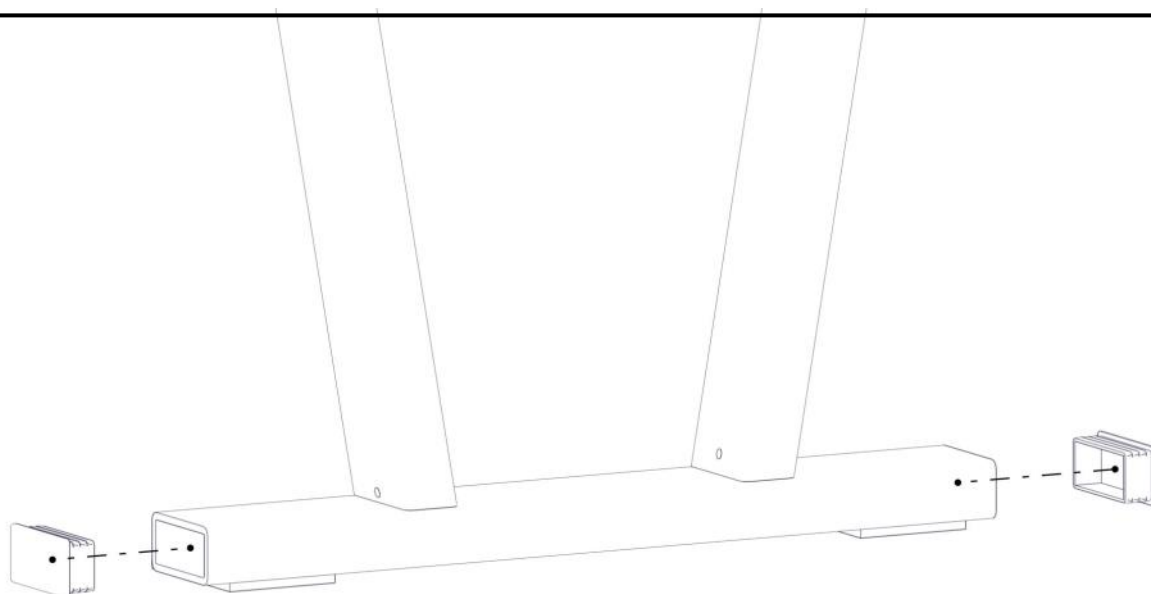

N**Monteringsanvisning****EN****Assembly Instructions****S****Monteringsanvisning**

Produkt nr. / Product no. / Produkt nr.

08-001-120K

Sort

Ord. nr. _____

Dato. _____

Sign. _____

Søve AS
Grønnvoldveien 290
3830 Ulefoss - Norway
Tlf: +47 35 94 65 65
www.sove.no

Søve AB
EA Rosengrensgatan 32
421 31 Västra Frölunda
Phone: +46 (0)31 773 97 00
www.sove.se

Boltepakker for / Boltpackage for / Bultpaket för		Sign. _____		
Parkmøbel ramme bord inkl feste, sort 08-001-120K	Navn	Artnr/dimensjon	Ant	Lev
	Parkmøbel frame bord Sveiset Sort H=695	08-001-120	1	
	Unbrako M10x30 Linsehode	04-036-030	2	
	Unbrako M10x50 Forsenket hode	04-037-050	5	
	Skive M10 stor	04-055-010	2	
	Hylse med gjenge M10 Ø13 L=40	04-021-011	2	
	Plast lokk 40x80	04-090-129	2	

Montering av lekeapparatet / Assembly instructions / Montering av lekredskapet

Part Name	Article nr.	Qty
Unbrakoskrue m/nedsenk hode M10x50	04-037-050	2
Unbrako skrue M10x30 linse hode	04-036-030	2
Skive M10 stor	04-055-010	2
Parkmøbel frame bord Sveiset	08-001-120	1
Hylsegjenge M10 L=40	04-021-011	2