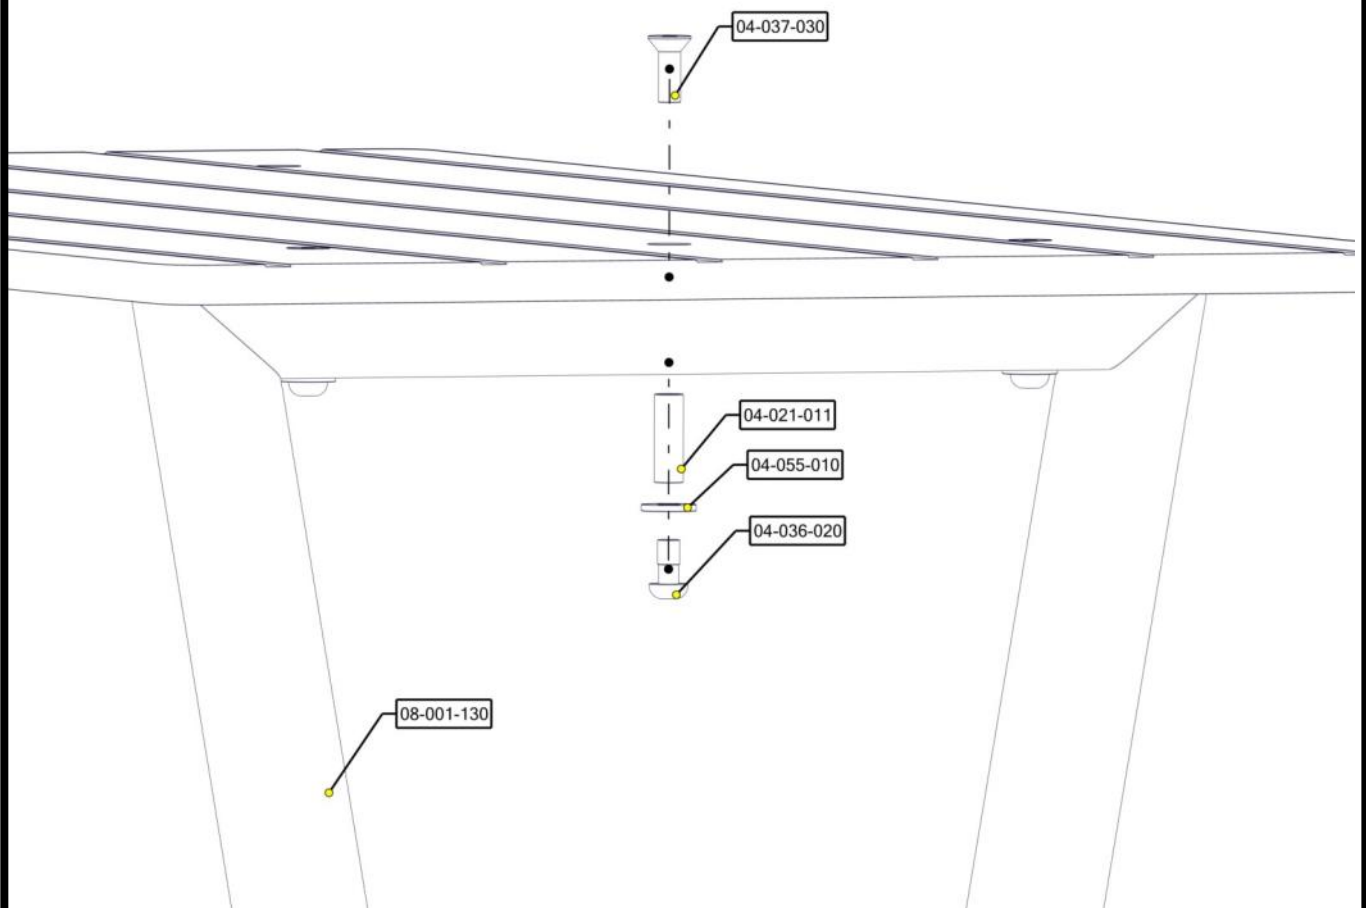

N**Monteringsanvisning****EN****Assembly Instructions****S****Monteringsanvisning**

Produkt nr. / Product no. / Produkt nr.

08-001-130K

Sort

Ord. nr. _____

Dato. _____

Sign. _____

Søve AS
Grønnvoldveien 290
3830 Ulefoss - Norway
Tlf: +47 35 94 65 65
www.sove.no

Søve AB
EA Rosengrensgatan 32
421 31 Västra Frölunda
Phone: +46 (0)31 773 97 00
www.sove.se

Boltepakker for / Boltpackage for / Bultpaket för		Sign. _____		
Parkmøbel ramme bord inkl feste, LOW, sort 08-001-130K	Navn	Artnr/dimensjon	Ant	Lev
	Parkmøbel frame bord LOW Sveiset Sort	08-001-130	1	
	Unbrako M10x20 Linsehode	04-036-020	3	
	Unbrako M10x30 Forsenket hode	04-037-030	3	
	Skive M10 stor	04-055-010	3	
	Hylse med gjenge M10 Ø13 x40	04-021-011	3	
	Plast lokk 40x80	04-090-129	2	

Montering av lekeapparatet / Assembly instructions / Montering av lekredskapet

Part Name	Article nr.	Qty
Unbrakoskrue m/nedsenk hode M10x30	04-037-030	3
Unbrako skrue M10x20 linse hode	04-036-020	3
Skive M10 stor	04-055-010	3
Parkmøbel ramme bord LOW	08-001-130	1
Hylsegjenge M10 L=40	04-021-011	3

Montering av lekeapparatet / Assembly instructions / Montering av lekredskapet

Part Name	Article nr.	Qty
Plast lokk 40x80	04-090-129	2

Boltepakker for / Boltpackage for / Bultpaket för		Sign. _____		
Parkmøbel ramme bord inkl feste, LOW, sort 08-001-130K	Navn	Artnr/dimensjon	Ant	Lev
	Parkmøbel frame bord LOW Sveiset Sort	08-001-130	1	
	Unbrako M10x20 Linsehode	04-036-020	3	
	Unbrako M10x30 Forsenket hode	04-037-030	3	
	Skive M10 stor	04-055-010	3	
	Hylse med gjenge M10 Ø13 x40	04-021-011	3	
	Plast lokk 40x80	04-090-129	2	