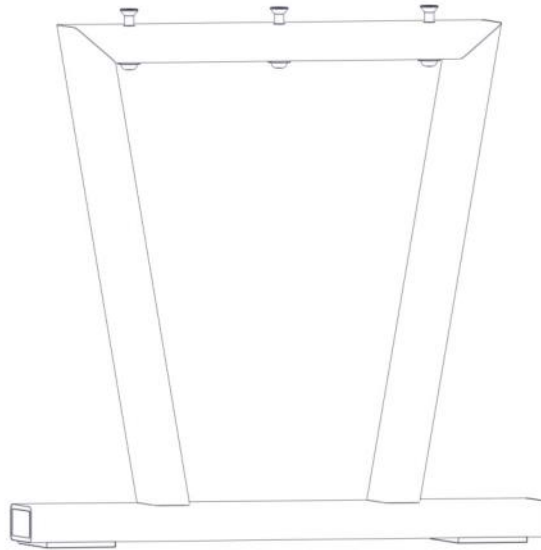

N**Monteringsanvisning****EN****Assembly Instructions****S****Monteringsanvisning**

Produkt nr. / Product no. / Produkt nr.

08-001-130K

Sort

Ord. nr. _____

Dato. _____

Sign. _____

Søve AS
Grønnvoldveien 290
3830 Ulefoss - Norway
Tlf: +47 35 94 65 65
www.sove.no

Søve AB
EA Rosengrensgatan 32
421 31 Västra Frölunda
Phone: +46 (0)31 773 97 00
www.sove.se

Boltepakker for / Boltpackage for / Bultpaket för		Sign. _____		
Parkmøbel ramme bord inkl feste, LOW, sort 08-001-130K	Navn	Artnr/dimensjon	Ant	Lev
	Parkmøbel frame bord LOW Sveiset Sort	08-001-130	1	
	Unbrako M10x20 Linsehode	04-036-020	3	
	Unbrako M10x30 Forsenket hode	04-037-030	3	
	Skive M10 stor	04-055-010	3	
	Hylse med gjenge M10 Ø13 x40	04-021-011	3	
	Plast lokk 40x80	04-090-129	2	

Montering av lekeapparatet / Assembly instructions / Montering av lekredskapet

Part Name	Article nr.	Qty
Unbrakoskrue m/nedsenk hode M10x30	04-037-030	3
Unbrako skrue M10x20 linse hode	04-036-020	3
Skive M10 stor	04-055-010	3
Parkmøbel ramme bord LOW	08-001-130	1
Hylsegjenge M10 L=40	04-021-011	3

Montering av lekeapparatet / Assembly instructions / Montering av lekredskapet

Part Name	Article nr.	Qty
Plast lokk 40x80	04-090-129	2

Boltepakker for / Boltpackage for / Bultpaket för		Sign. _____		
Parkmøbel ramme bord inkl feste, LOW, sort 08-001-130K	Navn	Artnr/dimensjon	Ant	Lev
	Parkmøbel frame bord LOW Sveiset Sort	08-001-130	1	
	Unbrako M10x20 Linsehode	04-036-020	3	
	Unbrako M10x30 Forsenket hode	04-037-030	3	
	Skive M10 stor	04-055-010	3	
	Hylse med gjenge M10 Ø13 x40	04-021-011	3	
	Plast lokk 40x80	04-090-129	2	