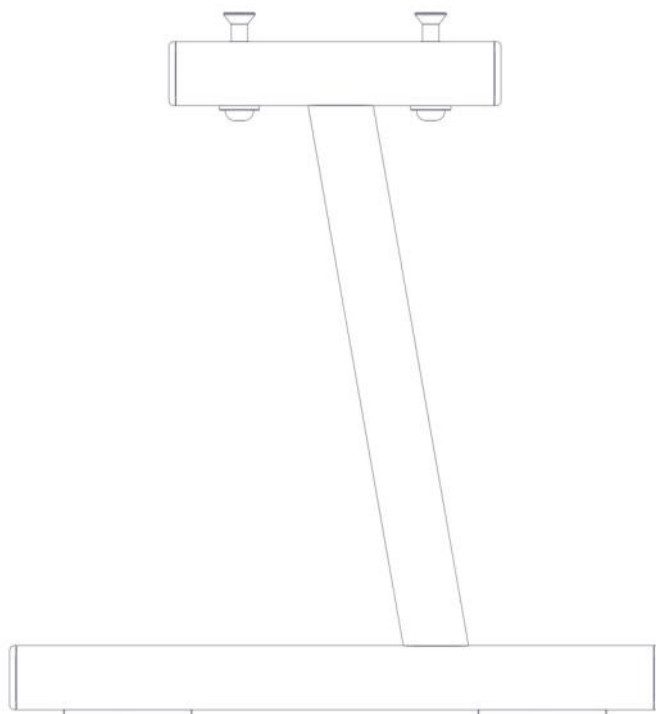

N**Monteringsanvisning****EN****Assembly Instructions****S****Monteringsanvisning**

Produkt nr. / Product no. / Produkt nr.

08-001-140K

Sort

Ord. nr. _____

Dato. _____

Sign. _____

**søve**

Søve AS
Grønnvoldveien 290
3830 Ulefoss - Norway
Tlf: +47 35 94 65 65
www.sove.no

**søve**

Søve AB
EA Rosengrensgatan 32
421 31 Västra Frölunda
Phone: +46 (0)31 773 97 00
www.sove.se

Boltepakker for / Boltpackage for / Bultpaket för		Sign. _____		
Parkmøbel ramme benk høyre, sort, 08-001-140K	Navn	Artnr/dimensjon	Ant	Lev
	Parkmøbel frame benk Høyre sveiset Sort	08-001-140	1	
	Unbrako skrue M10x20 linsehode	04-036-020	2	
	Unbrako M10x30 Forsenket hode	04-037-030	2	
	Skive M10 stor	04-055-010	2	
	Hylse med gjenge M10 Ø13 x40	04-021-011	2	
	Plast lokk 40x80	04-090-129	4	

Montering av lekeapparatet / Assembly instructions / Montering av lekredskapet

Part Name	Article nr.	Qty
Unbrakoskrue m/nedsenk hode M10x30	04-037-030	2
Unbrako skrue M10x20 linse hode	04-036-020	2
Skive M10 stor	04-055-010	2
Parkmøbel frame benk Høyre sveiset	08-001-140	1
Hylsegjenge M10 L=40	04-021-011	2

Montering av lekeapparatet / Assembly instructions / Montering av lekredskapet

Part Name	Article nr.	Qty
Plast lokk 40x80	04-090-129	4

Boltepakker for / Boltpackage for / Bultpaket för		Sign. _____		
Parkmøbel ramme benk høyre, sort, 08-001-140K	Navn	Artnr/dimensjon	Ant	Lev
	Parkmøbel frame benk Høyre sveiset Sort	08-001-140	1	
	Unbrako skrue M10x20 linsehode	04-036-020	2	
	Unbrako M10x30 Forsenket hode	04-037-030	2	
	Skive M10 stor	04-055-010	2	
	Hylse med gjenge M10 Ø13 x40	04-021-011	2	
	Plast lokk 40x80	04-090-129	4	