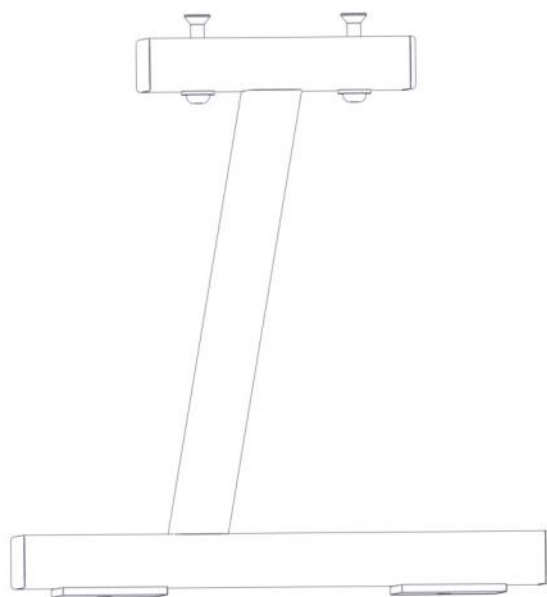

N**Monteringsanvisning****EN****Assembly Instructions****S****Monteringsanvisning**

Produkt nr. / Product no. / Produkt nr.

08-001-140K

Sort

Ord. nr. _____

Dato. _____

Sign. _____

**søve**

Søve AS
Grønnvoldveien 290
3830 Ulefoss - Norway
Tlf: +47 35 94 65 65
www.sove.no

**søve**

Søve AB
EA Rosengrensgatan 32
421 31 Västra Frölunda
Phone: +46 (0)31 773 97 00
www.sove.se

Boltepakker for / Boltpackage for / Bultpaket för		Sign. _____		
Parkmøbel ramme benk høyre, sort, 08-001-140K	Navn	Artnr/dimensjon	Ant	Lev
	Parkmøbel frame benk Høyre sveiset Sort	08-001-140	1	
	Unbrako skrue M10x20 linsehode	04-036-020	2	
	Unbrako M10x30 Forsenket hode	04-037-030	2	
	Skive M10 stor	04-055-010	2	
	Hylse med gjenge M10 Ø13 x40	04-021-011	2	
	Plast lokk 40x80	04-090-129	4	

Montering av lekeapparatet / Assembly instructions / Montering av lekredskapet

Part Name	Article nr.	Qty
Unbrakoskrue m/nedsenk hode M10x30	04-037-030	2
Unbrako skrue M10x20 linse hode	04-036-020	2
Skive M10 stor	04-055-010	2
Parkmøbel frame benk Høyre sveiset	08-001-140	1
Hylsegjenge M10 L=40	04-021-011	2

Montering av lekeapparatet / Assembly instructions / Montering av lekredskapet

Part Name	Article nr.	Qty
Plast lokk 40x80	04-090-129	4

Boltepakker for / Boltpackage for / Bultpaket för		Sign. _____		
Parkmøbel ramme benk høyre, sort, 08-001-140K	Navn	Artnr/dimensjon	Ant	Lev
	Parkmøbel frame benk Høyre sveiset Sort	08-001-140	1	
	Unbrako skrue M10x20 linsehode	04-036-020	2	
	Unbrako M10x30 Forsenket hode	04-037-030	2	
	Skive M10 stor	04-055-010	2	
	Hylse med gjenge M10 Ø13 x40	04-021-011	2	
	Plast lokk 40x80	04-090-129	4	