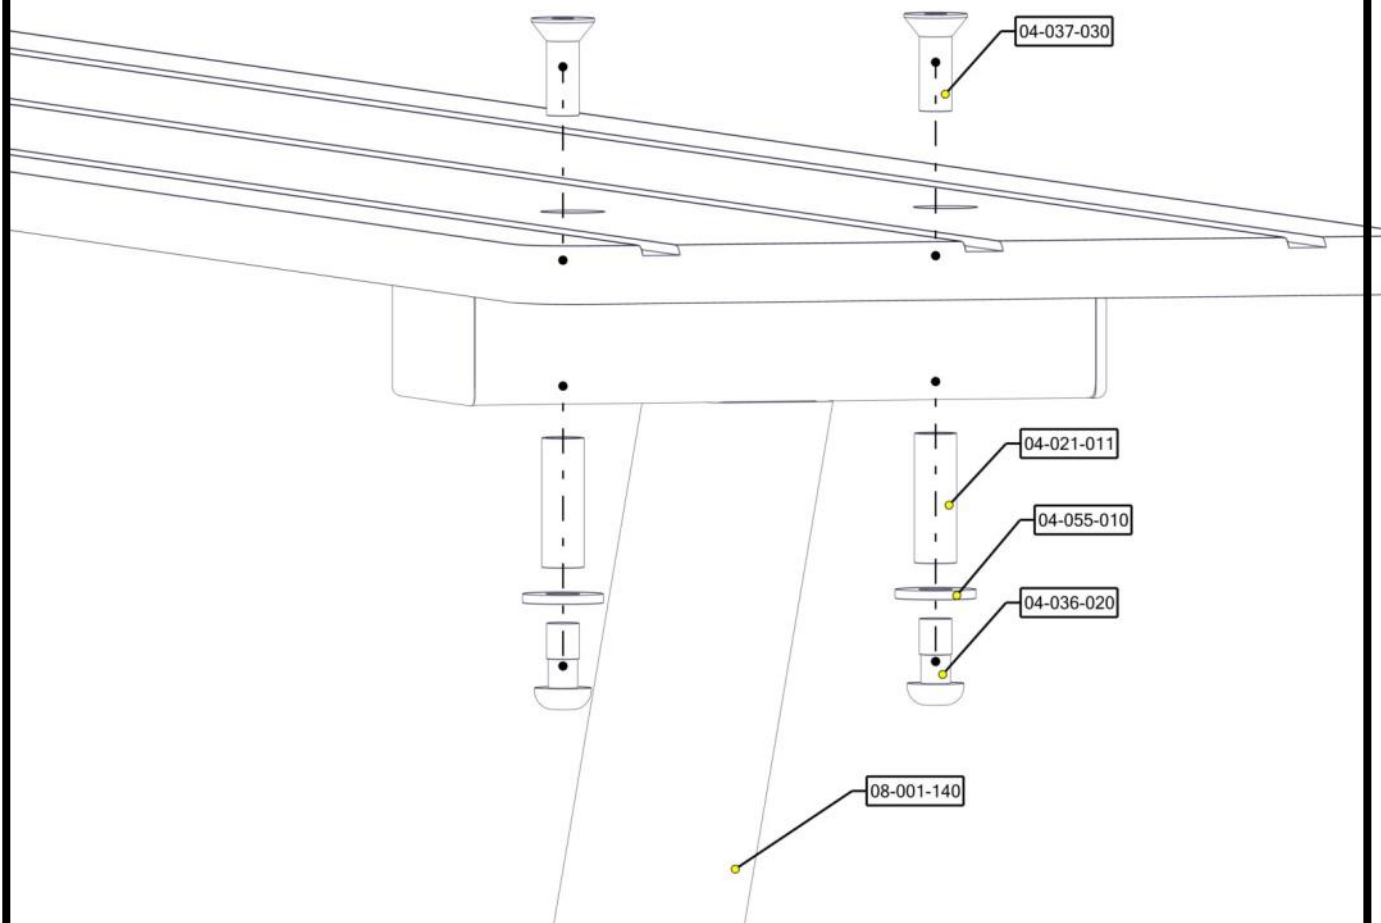

Søve AS
Grønnvoldveien 290
3830 Ulefoss - Norway
Tlf: +47 35 94 65 65
www.sove.no

**søve**

Søve AB
EA Rosengrensgatan 32
421 31 Västra Frölunda
Phone: +46 (0)31 773 97 00
www.sove.se

Boltepakker for / Boltpackage for / Bultpaket för		Sign. _____		
Parkmøbel ramme benk høyre, sort, 08-001-140K	Navn	Artnr/dimensjon	Ant	Lev
	Parkmøbel frame benk Høyre sveiset Sort	08-001-140	1	
	Unbrako skrue M10x20 linsehode	04-036-020	2	
	Unbrako M10x30 Forsenket hode	04-037-030	2	
	Skive M10 stor	04-055-010	2	
	Hylse med gjenge M10 Ø13 x40	04-021-011	2	
	Plast lokk 40x80	04-090-129	4	

Montering av lekeapparatet / Assembly instructions / Montering av lekredskapet

Part Name	Article nr.	Qty
Unbrakoskrue m/nedsenk hode M10x30	04-037-030	2
Unbrako skrue M10x20 linse hode	04-036-020	2
Skive M10 stor	04-055-010	2
Parkmøbel frame benk Høyre sveiset	08-001-140	1
Hylsegjenge M10 L=40	04-021-011	2

Montering av lekeapparatet / Assembly instructions / Montering av lekredskapet

Part Name	Article nr.	Qty
Plast lokk 40x80	04-090-129	4

Boltepakker for / Boltpackage for / Bultpaket för		Sign. _____		
Parkmøbel ramme benk høyre, sort, 08-001-140K	Navn	Artnr/dimensjon	Ant	Lev
	Parkmøbel frame benk Høyre sveiset Sort	08-001-140	1	
	Unbrako skrue M10x20 linsehode	04-036-020	2	
	Unbrako M10x30 Forsenket hode	04-037-030	2	
	Skive M10 stor	04-055-010	2	
	Hylse med gjenge M10 Ø13 x40	04-021-011	2	
	Plast lokk 40x80	04-090-129	4	