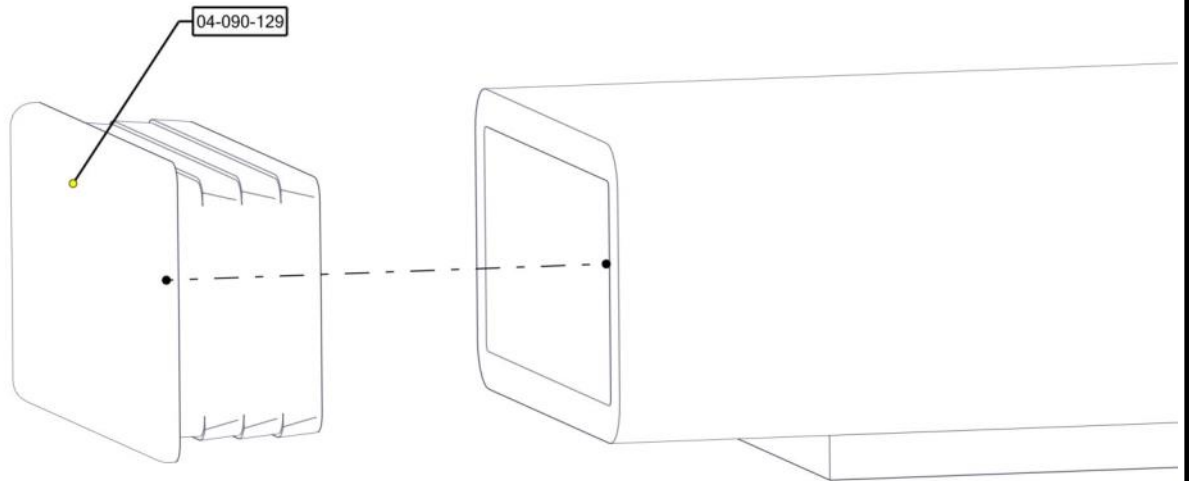

Montering av lekeapparatet / Assembly instructions / Montering av lekredskapet

Part Name	Article nr.	Qty
Plast lokk 40x80	04-090-129	4