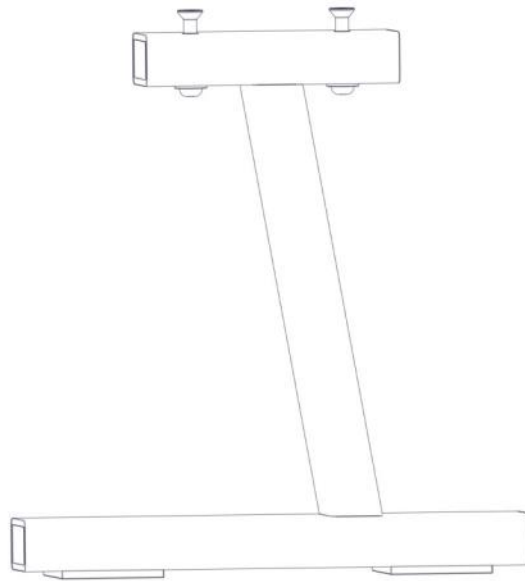

**N****Monteringsanvisning****EN****Assembly Instructions****S****Monteringsanvisning**

Produkt nr. / Product no. / Produkt nr.

**08-001-150K**

Sort

Ord. nr. \_\_\_\_\_

Dato. \_\_\_\_\_

Sign. \_\_\_\_\_

**søve**

<b>Boltepakker for / Boltpackage for / Bultpaket för</b>		Sign. _____.		
<b>Parkmøbel ramme benk venstre sort, 08-001-150K</b>	<b>Navn</b>	<b>Artnr/dimensjon</b>	<b>Ant</b>	<b>Lev</b>
	Parkmøbel frame benk Venstre sveiset Sort	08-001-150	1	
	Unbrako skrue M10x20 linsehode	04-036-020	2	
	Unbrako M10x30 Forsenket hode	04-037-030	2	
	Skive M10 stor	04-055-010	2	
	Hylse med gjenge M10 Ø13 x40	04-021-011	2	
	Plast lokk 40x80	04-090-129	4	

## Montering av lekeapparatet / Assembly instructions / Montering av lekredskapet

Part Name	Article nr.	Qty
Unbrakoskrue m/nedsenk hode M10x30	04-037-030	2
Unbrako skrue M10x20 linse hode	04-036-020	2
Skive M10 stor	04-055-010	2
Parkmøbel frame benk Venstre sveiset	08-001-150	1
Hylsegjenge M10 L=40	04-021-011	2

**Montering av lekeapparatet / Assembly instructions / Montering av lekredskapet**

Part Name	Article nr.	Qty
Plast lokk 40x80	04-090-129	4

<b>Boltepakker for / Boltpackage for / Bultpaket för</b>		Sign. _____		
<b>Parkmøbel ramme benk venstre sort, 08-001-150K</b>	<b>Navn</b>	<b>Artnr/dimensjon</b>	<b>Ant</b>	<b>Lev</b>
	Parkmøbel frame benk Venstre sveiset Sort	08-001-150	1	
	Unbrako skrue M10x20 linsehode	04-036-020	2	
	Unbrako M10x30 Forsenket hode	04-037-030	2	
	Skive M10 stor	04-055-010	2	
	Hylse med gjenge M10 Ø13 x40	04-021-011	2	
	Plast lokk 40x80	04-090-129	4	