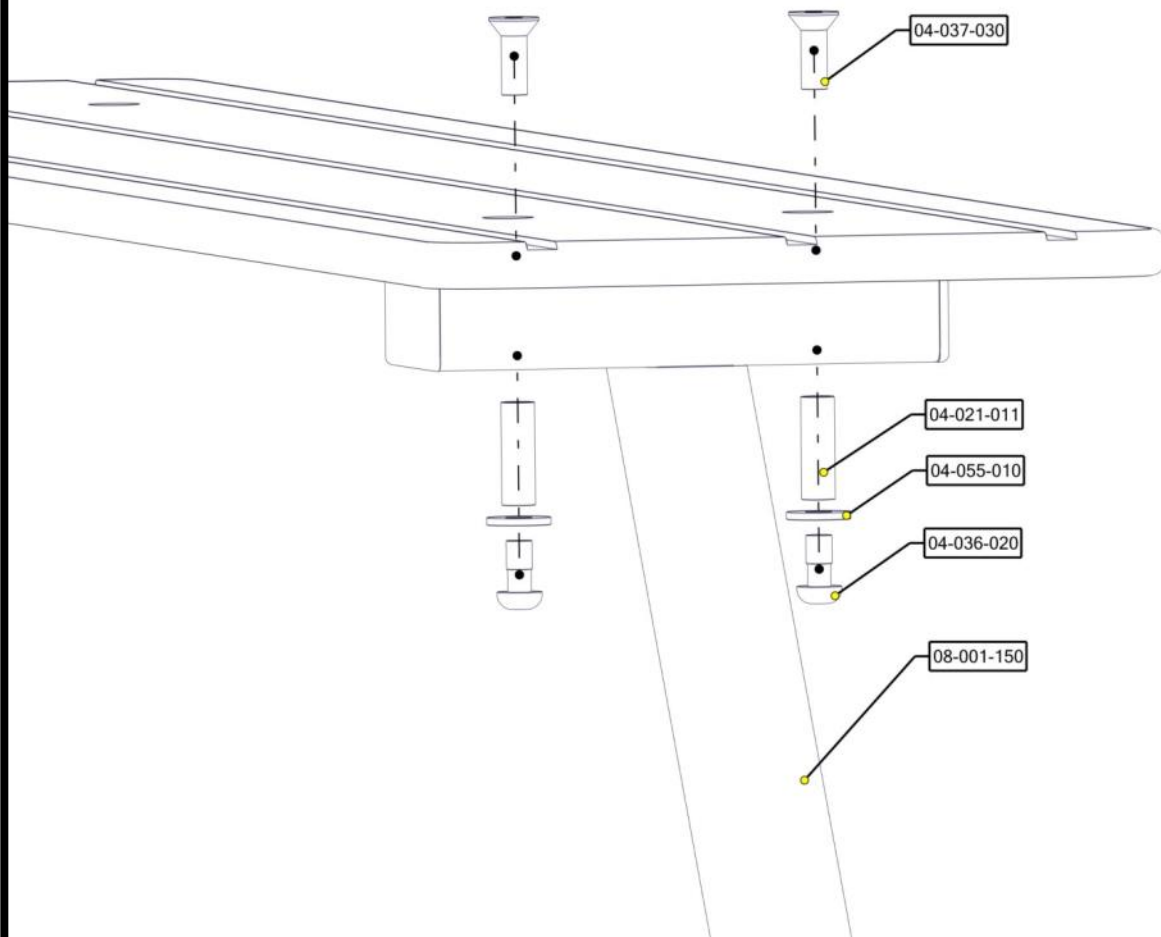

<b>Boltepakker for / Boltpackage for / Bultpaket för</b>		Sign. _____.		
<b>Parkmøbel ramme benk venstre sort, 08-001-150K</b>	<b>Navn</b>	<b>Artnr/dimensjon</b>	<b>Ant</b>	<b>Lev</b>
	Parkmøbel frame benk Venstre sveiset Sort	08-001-150	1	
	Unbrako skrue M10x20 linsehode	04-036-020	2	
	Unbrako M10x30 Forsenket hode	04-037-030	2	
	Skive M10 stor	04-055-010	2	
	Hylse med gjenge M10 Ø13 x40	04-021-011	2	
	Plast lokk 40x80	04-090-129	4	

## Montering av lekeapparatet / Assembly instructions / Montering av lekredskapet

Part Name	Article nr.	Qty
Unbrakoskrue m/nedsenk hode M10x30	04-037-030	2
Unbrako skrue M10x20 linse hode	04-036-020	2
Skive M10 stor	04-055-010	2
Parkmøbel frame benk Venstre sveiset	08-001-150	1
Hylsegjenge M10 L=40	04-021-011	2

**Montering av lekeapparatet / Assembly instructions / Montering av lekredskapet**

Part Name	Article nr.	Qty
Plast lokk 40x80	04-090-129	4

<b>Boltepakker for / Boltpackage for / Bultpaket för</b>		Sign. _____		
<b>Parkmøbel ramme benk venstre sort, 08-001-150K</b>	<b>Navn</b>	<b>Artnr/dimensjon</b>	<b>Ant</b>	<b>Lev</b>
	Parkmøbel frame benk Venstre sveiset Sort	08-001-150	1	
	Unbrako skrue M10x20 linsehode	04-036-020	2	
	Unbrako M10x30 Forsenket hode	04-037-030	2	
	Skive M10 stor	04-055-010	2	
	Hylse med gjenge M10 Ø13 x40	04-021-011	2	
	Plast lokk 40x80	04-090-129	4	