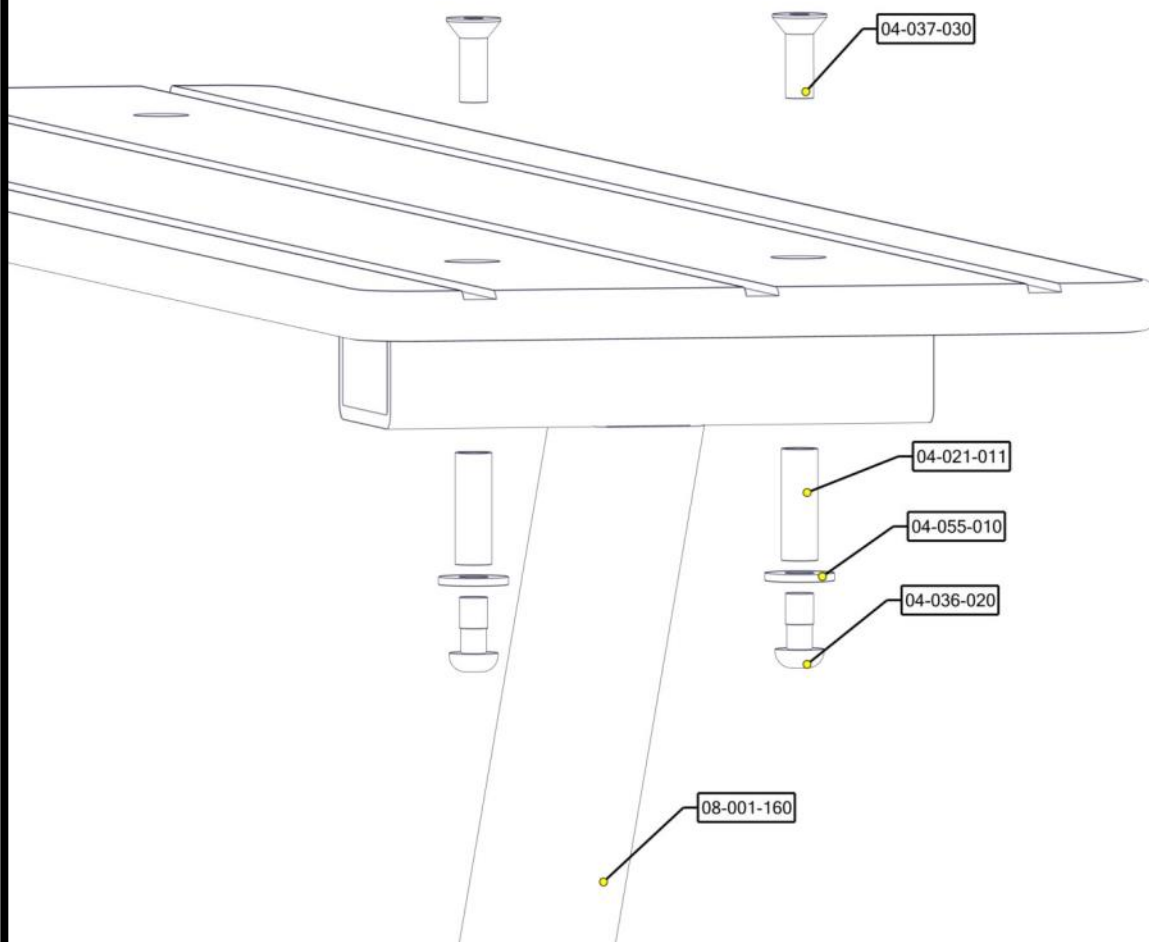

Søve AS
Grønnvoldveien 290
3830 Ulefoss - Norway
Tlf: +47 35 94 65 65
www.sove.no

**søve**

Søve AB
EA Rosengrensgatan 32
421 31 Västra Frölunda
Phone: +46 (0)31 773 97 00
www.sove.se

Boltepakker for / Boltpackage for / Bultpaket för		Sign. _____		
Parkmøbel ramme benk Høyre LOW, sort, 08-001-160K	Navn	Artnr/dimensjon	Ant	Lev
	Parkmøbel frame benk Høyre sveiset LOW Sort	08-001-160	1	
	Unbrako M10x20 Linsehode	04-036-020	2	
	Unbrako M10x30 Forsenket hode	04-037-030	2	
	Skive M10 stor	04-055-010	2	
	Hylse med gjenge M10 Ø13 x40	04-021-011	2	
	Plast lokk 40x80	04-090-129	4	

Montering av lekeapparatet / Assembly instructions / Montering av lekredskapet

Part Name	Article nr.	Qty
Unbrakoskrue m/nedsenk hode M10x30	04-037-030	2
Unbrako skrue M10x20 linse hode	04-036-020	2
Skive M10 stor	04-055-010	2
Parkmøbel frame benk LOW Høyre sveiset	08-001-160	1
Hylsegjenge M10 L=40	04-021-011	2

Montering av lekeapparatet / Assembly instructions / Montering av lekredskapet

Part Name	Article nr.	Qty
Plast lokk 40x80	04-090-129	4

Boltepakker for / Boltpackage for / Bultpaket för		Sign. _____.		
Parkmøbel ramme benk Høyre LOW, sort, 08-001-160K	Navn	Artnr/dimensjon	Ant	Lev
	Parkmøbel frame benk Høyre sveiset LOW Sort	08-001-160	1	
	Unbrako M10x20 Linsehode	04-036-020	2	
	Unbrako M10x30 Forsenket hode	04-037-030	2	
	Skive M10 stor	04-055-010	2	
	Hylse med gjenge M10 Ø13 x40	04-021-011	2	
	Plast lokk 40x80	04-090-129	4	