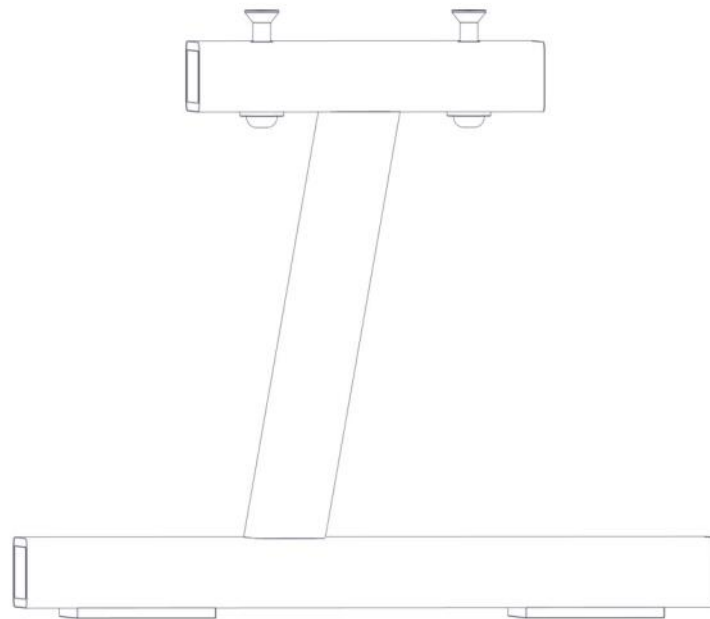

Søve AS
Grønnvoldveien 290
3830 Ulefoss - Norway
Tlf: +47 35 94 65 65
www.sove.no

**søve**

Søve AB
EA Rosengrensgatan 32
421 31 Västra Frölunda
Phone: +46 (0)31 773 97 00
www.sove.se

Boltepakker for / Boltpackage for / Bultpaket för		Sign. _____		
Parkmøbel ramme benk Høyre LOW, sort, 08-001-160K	Navn	Artnr/dimensjon	Ant	Lev
	Parkmøbel frame benk Høyre sveiset LOW Sort	08-001-160	1	
	Unbrako M10x20 Linsehode	04-036-020	2	
	Unbrako M10x30 Forsenket hode	04-037-030	2	
	Skive M10 stor	04-055-010	2	
	Hylse med gjenge M10 Ø13 x40	04-021-011	2	
	Plast lokk 40x80	04-090-129	4	

Montering av lekeapparatet / Assembly instructions / Montering av lekredskapet

Part Name	Article nr.	Qty
Unbrakoskrue m/nedsenk hode M10x30	04-037-030	2
Unbrako skrue M10x20 linse hode	04-036-020	2
Skive M10 stor	04-055-010	2
Parkmøbel frame benk LOW Høyre sveiset	08-001-160	1
Hylsegjenge M10 L=40	04-021-011	2

Montering av lekeapparatet / Assembly instructions / Montering av lekredskapet

Part Name	Article nr.	Qty
Plast lokk 40x80	04-090-129	4

Boltepakker for / Boltpackage for / Bultpaket för		Sign. _____.		
Parkmøbel ramme benk Høyre LOW, sort, 08-001-160K	Navn	Artnr/dimensjon	Ant	Lev
	Parkmøbel frame benk Høyre sveiset LOW Sort	08-001-160	1	
	Unbrako M10x20 Linsehode	04-036-020	2	
	Unbrako M10x30 Forsenket hode	04-037-030	2	
	Skive M10 stor	04-055-010	2	
	Hylse med gjenge M10 Ø13 x40	04-021-011	2	
	Plast lokk 40x80	04-090-129	4	