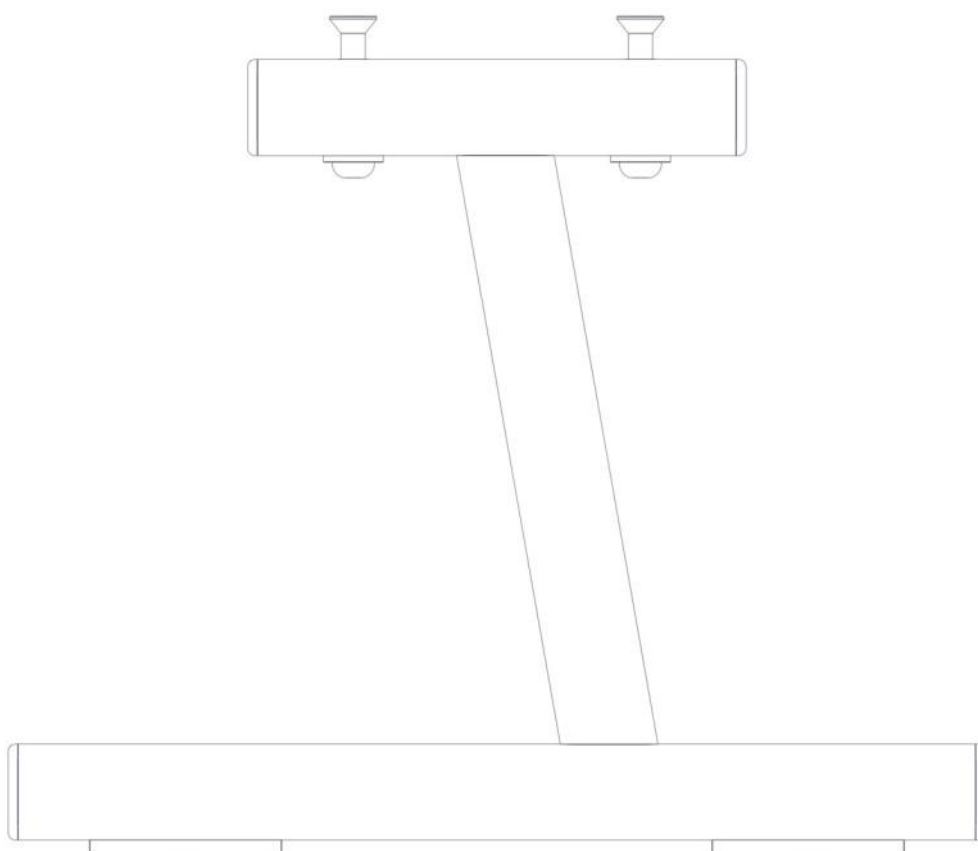

N**Monteringsanvisning****EN****Assembly Instructions****S****Monteringsanvisning**

Produkt nr. / Product no. / Produkt nr.

08-001-160K

Sort

Ord. nr. _____

Dato. _____

Sign. _____

**søve**

Søve AS
Grønnvoldveien 290
3830 Ulefoss - Norway
Tlf: +47 35 94 65 65
www.sove.no

**søve**

Søve AB
EA Rosengrensgatan 32
421 31 Västra Frölunda
Phone: +46 (0)31 773 97 00
www.sove.se

Boltepakker for / Boltpackage for / Bultpaket för		Sign. _____		
Parkmøbel ramme benk Høyre LOW, sort, 08-001-160K	Navn	Artnr/dimensjon	Ant	Lev
	Parkmøbel frame benk Høyre sveiset LOW Sort	08-001-160	1	
	Unbrako M10x20 Linsehode	04-036-020	2	
	Unbrako M10x30 Forsenket hode	04-037-030	2	
	Skive M10 stor	04-055-010	2	
	Hylse med gjenge M10 Ø13 x40	04-021-011	2	
	Plast lokk 40x80	04-090-129	4	

Montering av lekeapparatet / Assembly instructions / Montering av lekredskapet

Part Name	Article nr.	Qty
Unbrakoskrue m/nedsenk hode M10x30	04-037-030	2
Unbrako skrue M10x20 linse hode	04-036-020	2
Skive M10 stor	04-055-010	2
Parkmøbel frame benk LOW Høyre sveiset	08-001-160	1
Hylsegjenge M10 L=40	04-021-011	2

Montering av lekeapparatet / Assembly instructions / Montering av lekredskapet

Part Name	Article nr.	Qty
Plast lokk 40x80	04-090-129	4

Boltepakker for / Boltpackage for / Bultpaket för		Sign. _____.		
Parkmøbel ramme benk Høyre LOW, sort, 08-001-160K	Navn	Artnr/dimensjon	Ant	Lev
	Parkmøbel frame benk Høyre sveiset LOW Sort	08-001-160	1	
	Unbrako M10x20 Linsehode	04-036-020	2	
	Unbrako M10x30 Forsenket hode	04-037-030	2	
	Skive M10 stor	04-055-010	2	
	Hylse med gjenge M10 Ø13 x40	04-021-011	2	
	Plast lokk 40x80	04-090-129	4	