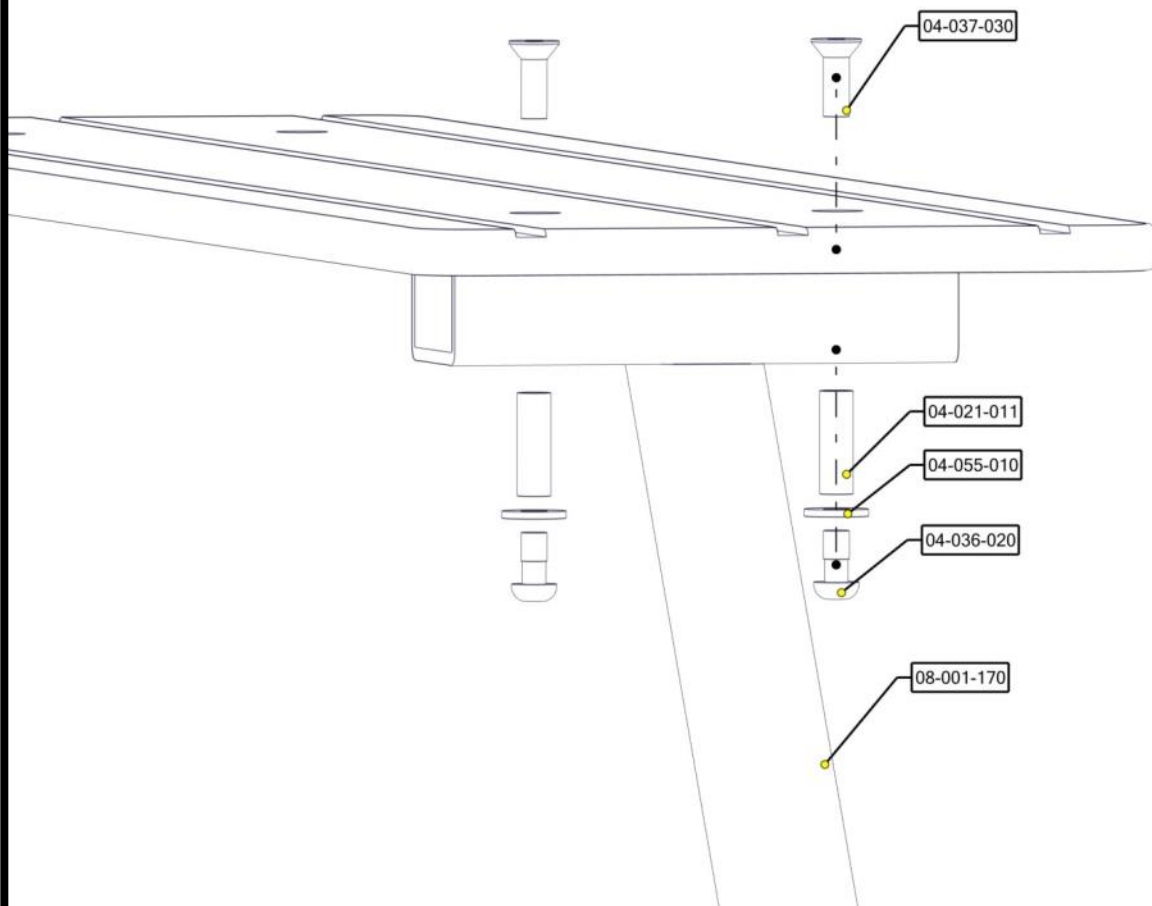

<b>Boltepakker for / Boltpackage for / Bultpaket för</b>		Sign. _____.		
<b>Parkmøbel ramme benk Venstre LOW, sort, 08-001-170K</b>	<b>Navn</b>	<b>Artnr/dimensjon</b>	<b>Ant</b>	<b>Lev</b>
	Parkmøbel frame benk Venstre sveiset LOW Sort	08-001-170	1	
	Unbrako M10x20 Linsehode	04-036-020	2	
	Unbrako M10x30 Forsenket hode	04-037-030	2	
	Skive M10 stor	04-055-010	2	
	Hylse med gjenge M10 Ø13 x40	04-021-011	2	
	Plast lokk 40x80	04-090-129	4	

## Montering av lekeapparatet / Assembly instructions / Montering av lekredskapet

Part Name	Article nr.	Qty
Unbrakoskrue m/nedsenk hode M10x30	04-037-030	2
Unbrako skrue M10x20 linse hode	04-036-020	2
Skive M10 stor	04-055-010	2
Parkmøbel frame benk Venstre sveiset	08-001-170	1
Hylsegjenge M10 L=40	04-021-011	2

**Montering av lekeapparatet / Assembly instructions / Montering av lekredskapet**

Part Name	Article nr.	Qty
Plast lokk 40x80	04-090-129	4

<b>Boltepakker for / Boltpackage for / Bultpaket för</b>		Sign. _____		
<b>Parkmøbel ramme benk Venstre LOW, sort, 08-001-170K</b>	<b>Navn</b>	<b>Artnr/dimensjon</b>	<b>Ant</b>	<b>Lev</b>
	Parkmøbel frame benk Venstre sveiset LOW Sort	08-001-170	1	
	Unbrako M10x20 Linsehode	04-036-020	2	
	Unbrako M10x30 Forsenket hode	04-037-030	2	
	Skive M10 stor	04-055-010	2	
	Hylse med gjenge M10 Ø13 x40	04-021-011	2	
	Plast lokk 40x80	04-090-129	4	