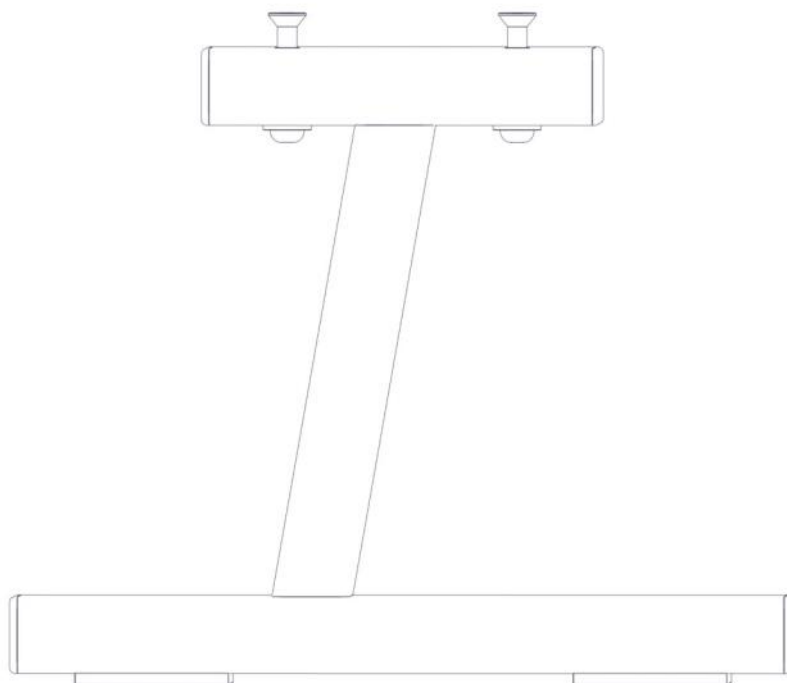

**N****Monteringsanvisning****EN****Assembly Instructions****S****Monteringsanvisning**

Produkt nr. / Product no. / Produkt nr.

**08-001-170K**

Sort

Ord. nr. \_\_\_\_\_

Dato. \_\_\_\_\_

Sign. \_\_\_\_\_

**søve**

<b>Boltepakker for / Boltpackage for / Bultpaket för</b>		Sign. _____.		
<b>Parkmøbel ramme benk Venstre LOW, sort, 08-001-170K</b>	<b>Navn</b>	<b>Artnr/dimensjon</b>	<b>Ant</b>	<b>Lev</b>
	Parkmøbel frame benk Venstre sveiset LOW Sort	08-001-170	1	
	Unbrako M10x20 Linsehode	04-036-020	2	
	Unbrako M10x30 Forsenket hode	04-037-030	2	
	Skive M10 stor	04-055-010	2	
	Hylse med gjenge M10 Ø13 x40	04-021-011	2	
	Plast lokk 40x80	04-090-129	4	

## Montering av lekeapparatet / Assembly instructions / Montering av lekredskapet

Part Name	Article nr.	Qty
Unbrakoskrue m/nedsenk hode M10x30	04-037-030	2
Unbrako skrue M10x20 linse hode	04-036-020	2
Skive M10 stor	04-055-010	2
Parkmøbel frame benk Venstre sveiset	08-001-170	1
Hylsegjenge M10 L=40	04-021-011	2