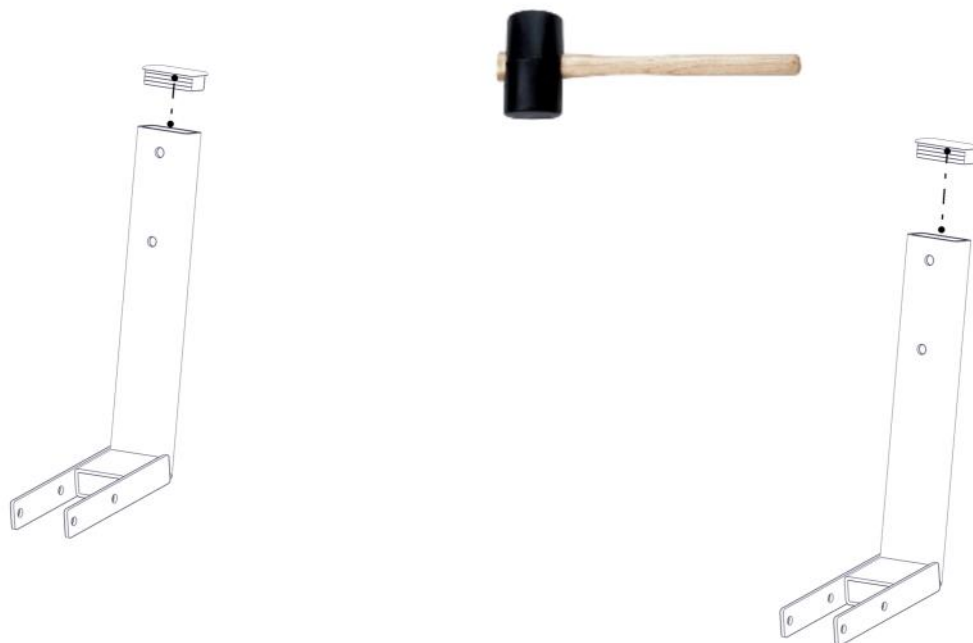

**søve**

Søve AB
EA Rosengrensgatan 32
421 31 Västra Frölunda
Phone: +46 (0)31 773 97 00
www.sove.se

Boltepakker for / Boltpackage for / Bultpaket för		Sign. _____		
Ryggstøtte 08-001-181K	Navn	Artnr/ dimensjon	Ant	Lev
	Benkeplate Lys Grønn	08-001-231	1	
	Ryggstøtte benk 81-200 Sort	08-001-180	2	
	Umbrako Linsehode M10x110	04-036-110	4	
	Umbrako Linsehode M10x20	04-036-020	4	
	Umbrako forsenket hode M10x30	04-037-030	4	
	Låsemutter M10	04-040-010	4	
	Skive stor M10	04-055-010	12	

Boltepakker for / Boltpackage for / Bultpaket för

Sign. _____

Ryggstøtte 08-001-181K	Navn	Artnr/ dimensjon	Ant	Lev
	Hylse gjenge M10 L=40	04-021-011	4	
	Plast lokk 40x80	04-090-129	2	
	Sikkerhetshette M10 hode	05-301-046	4	
	Sikkerhetshett M10 kropp	05-301-047	4	
	Endedeksel M10/M12 kropp	05-301-035	4	
	Endedeksel M10/M12 hode	05-301-035	4	

Montering av lekeapparatet / Assembly instructions / Montering av lekredskapet

Part Name	Article nr.	Qty
Ryggstøtte benk 81-200	08-001-180	2
Plast lokk 40x80	04-090-129	2

2X

Part Name	Article nr.	Qty
Unbrako skrue M10x110 linse hode	04-036-110	2
Skive M10 stor	04-055-010	4
Låsemutter M10	04-040-010	2
Endedeksel flatt M10/M12 sort kropp	05-301-035	2
Endedeksel flatt M10/M12 sort hode	05-301-035	2