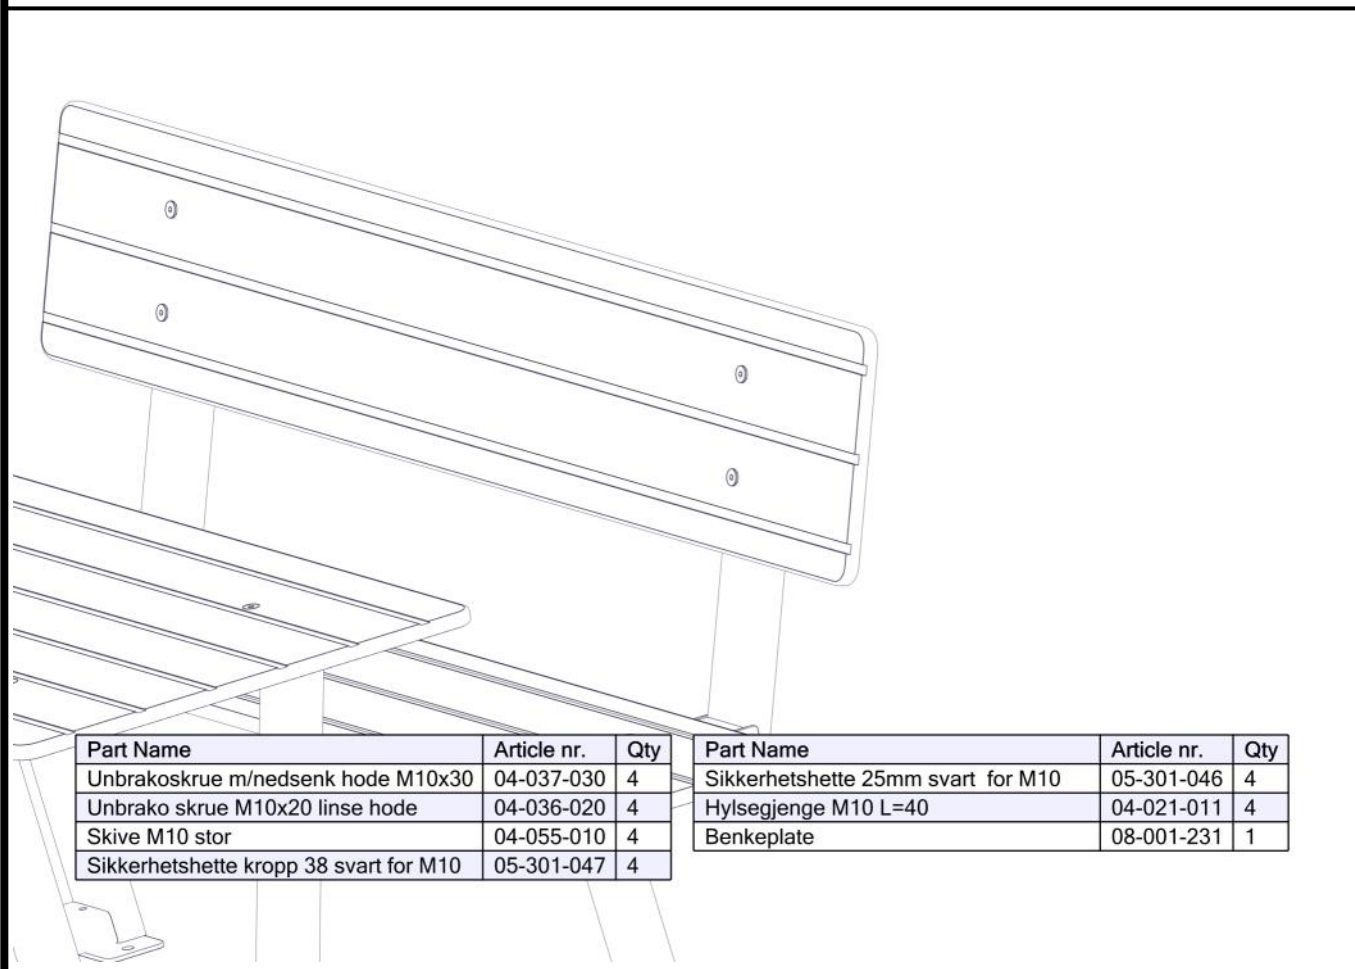

Montering av lekeapparatet / Assembly instructions / Montering av lekredskapet

Part Name	Article nr.	Qty
Unbrakoskrue m/nedsenk hode M10x30	04-037-030	4
Unbrako skrue M10x20 linse hode	04-036-020	4
Skive M10 stor	04-055-010	4
Sikkerhetshette kropp 38 svart for M10	05-301-047	4

Part Name	Article nr.	Qty
Sikkerhetshette 25mm svart for M10	05-301-046	4
Hylsegjenge M10 L=40	04-021-011	4
Benkeplate	08-001-231	1