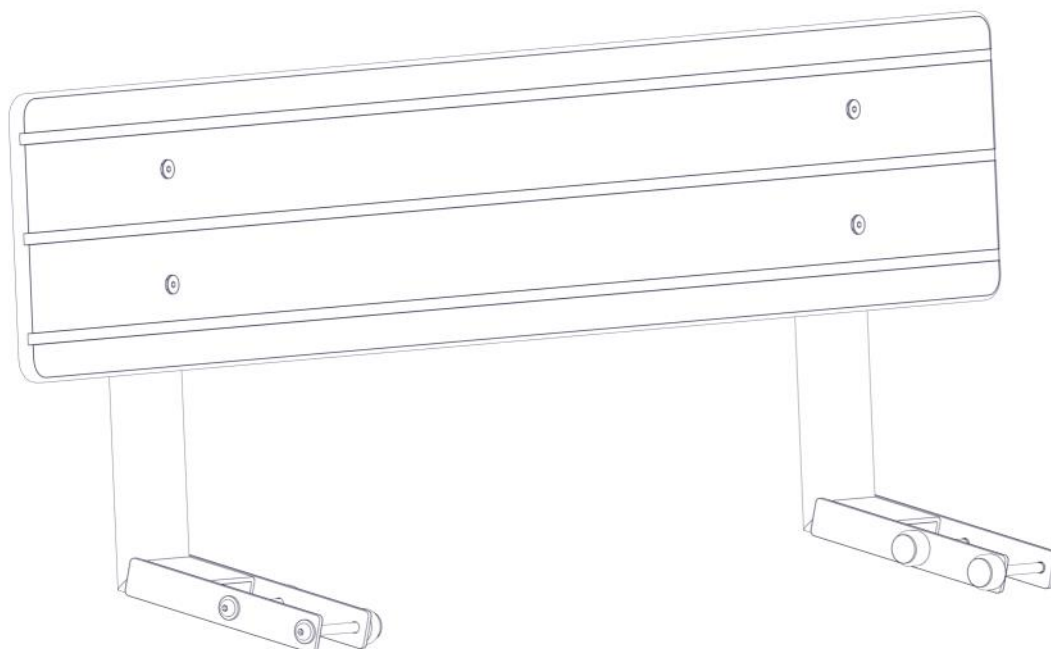

**Monteringsanvisning****Assembly Instructions****Monteringsanvisning**

Produkt nr. / Product no. / Produkt nr.

08-001-181K**Lys grønn**

Ord. nr. _____

Dato. _____

Sign. _____

**søve**

Søve AS
Grønnvoldveien 290
3830 Ulefoss - Norway
Tlf: +47 35 94 65 65
www.sove.no

**søve**

Søve AB
EA Rosengrensgatan 32
421 31 Västra Frölunda
Phone: +46 (0)31 773 97 00
www.sove.se

Boltepakker for / Boltpackage for / Bultpaket för		Sign. _____		
Ryggstøtte 08-001-181K	Navn	Artnr/ dimensjon	Ant	Lev
	Benkeplate Lys Grønn	08-001-231	1	
	Ryggstøtte benk 81-200 Sort	08-001-180	2	
	Umbrako Linsehode M10x110	04-036-110	4	
	Umbrako Linsehode M10x20	04-036-020	4	
	Umbrako forsenket hode M10x30	04-037-030	4	
	Låsemutter M10	04-040-010	4	
	Skive stor M10	04-055-010	12	