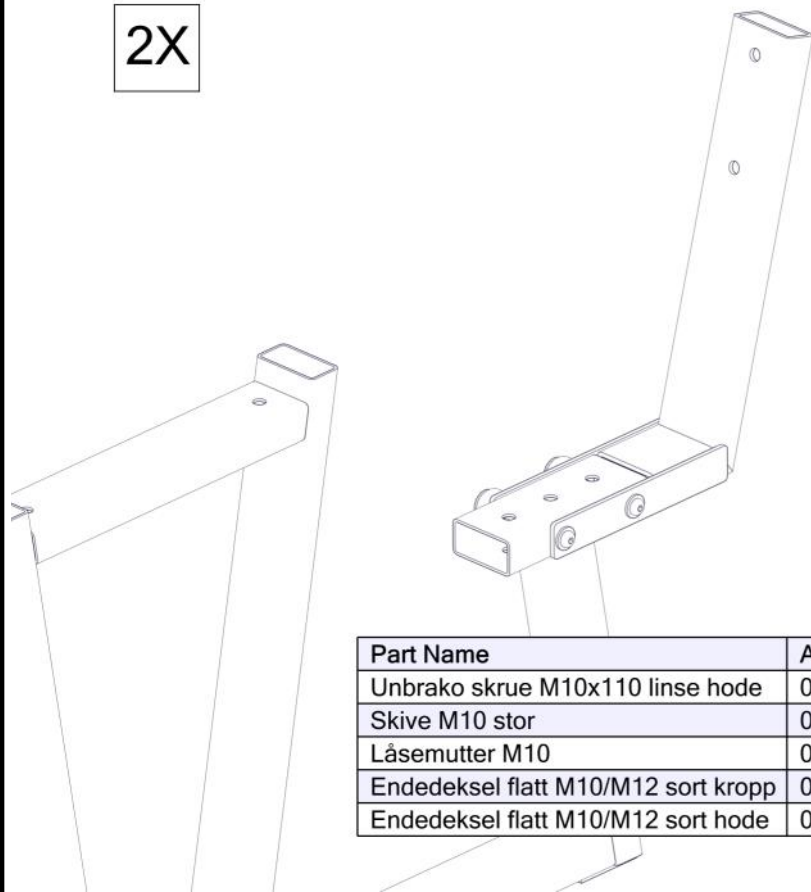

**søve**

Søve AB
EA Rosengrensgatan 32
421 31 Västra Frölunda
Phone: +46 (0)31 773 97 00
www.sove.se

Boltepakker for / Boltpackage for / Bultpaket för		Sign. _____		
Ryggstøtte 08-001-181K	Navn	Artnr/ dimensjon	Ant	Lev
	Benkeplate Lys Grønn	08-001-231	1	
	Ryggstøtte benk 81-200 Sort	08-001-180	2	
	Umbrako Linsehode M10x110	04-036-110	4	
	Umbrako Linsehode M10x20	04-036-020	4	
	Umbrako forsenket hode M10x30	04-037-030	4	
	Låsemutter M10	04-040-010	4	
	Skive stor M10	04-055-010	12	

Boltepakker for / Boltpackage for / Bultpaket för

Sign. _____

Ryggstøtte 08-001-181K	Navn	Artnr/ dimensjon	Ant	Lev
	Hylse gjenge M10 L=40	04-021-011	4	
	Plast lokk 40x80	04-090-129	2	
	Sikkerhetshette M10 hode	05-301-046	4	
	Sikkerhetshett M10 kropp	05-301-047	4	
	Endedeksel M10/M12 kropp	05-301-035	4	
	Endedeksel M10/M12 hode	05-301-035	4	

Montering av lekeapparatet / Assembly instructions / Montering av lekredskapet

Part Name	Article nr.	Qty
Ryggstøtte benk 81-200	08-001-180	2
Plast lokk 40x80	04-090-129	2

2X

Part Name	Article nr.	Qty
Unbrako skrue M10x110 linse hode	04-036-110	2
Skive M10 stor	04-055-010	4
Låsemutter M10	04-040-010	2
Endedeksel flatt M10/M12 sort kropp	05-301-035	2
Endedeksel flatt M10/M12 sort hode	05-301-035	2

Montering av lekeapparatet / Assembly instructions / Montering av lekredskapet

Part Name	Article nr.	Qty
Unbrakoskrue m/nedsenk hode M10x30	04-037-030	4
Unbrako skrue M10x20 linse hode	04-036-020	4
Skive M10 stor	04-055-010	4
Sikkerhetshette kropp 38 svart for M10	05-301-047	4