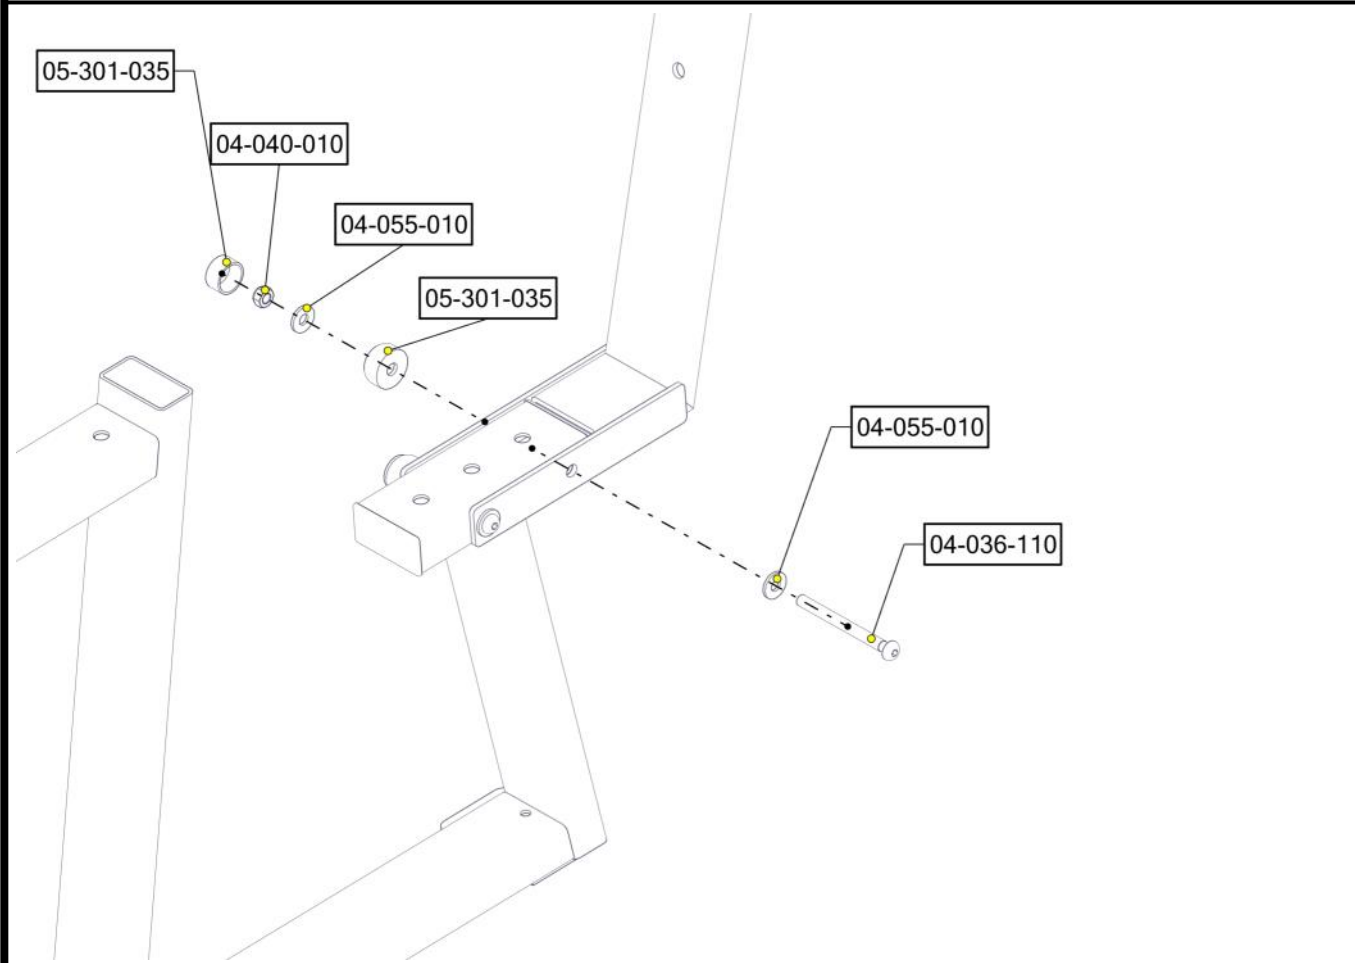

Montering av lekeapparatet / Assembly instructions / Montering av lekredskapet

Part Name	Article nr.	Qty
Ryggstøtte benk 81-200	08-001-180	2
Plast lokk 40x80	04-090-129	2

2X

Part Name	Article nr.	Qty
Unbrako skrue M10x110 linse hode	04-036-110	2
Skive M10 stor	04-055-010	4
Låsemutter M10	04-040-010	2
Endedeksel flatt M10/M12 sort kropp	05-301-035	2
Endedeksel flatt M10/M12 sort hode	05-301-035	2

Montering av lekeapparatet / Assembly instructions / Montering av lekredskapet

Part Name	Article nr.	Qty
Unbrakoskrue m/nedsenk hode M10x30	04-037-030	4
Unbrako skrue M10x20 linse hode	04-036-020	4
Skive M10 stor	04-055-010	4
Sikkerhetshette kropp 38 svart for M10	05-301-047	4