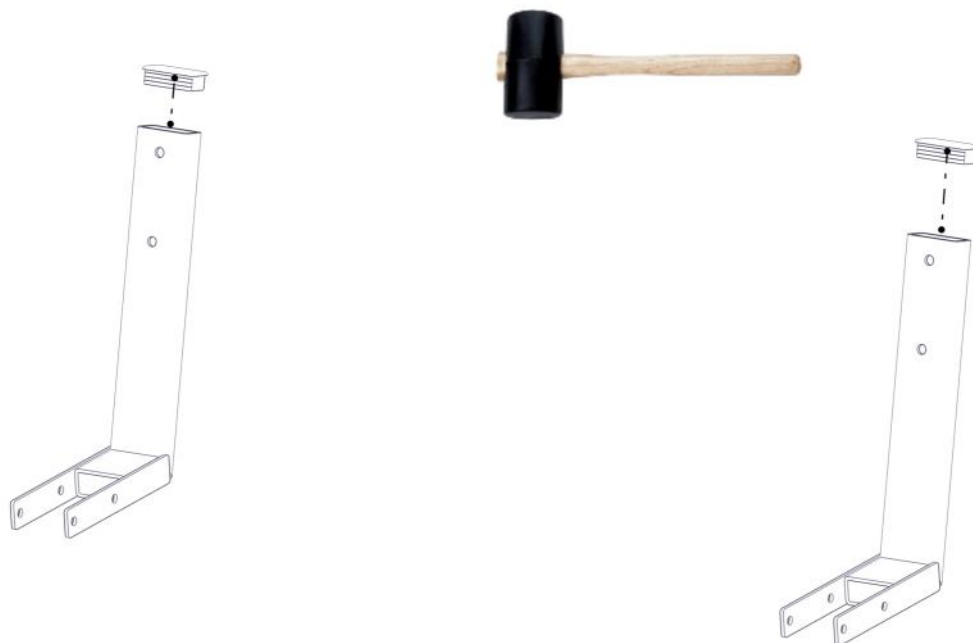

**søve**

Søve AB  
EA Rosengrensgatan 32  
421 31 Västra Frölunda  
Phone: +46 (0)31 773 97 00  
[www.sove.se](http://www.sove.se)

<b>Boltepakker for / Boltpackage for / Bultpaket för</b>		Sign. _____		
<b>Ryggstøtte 08-001-182K</b>	<b>Navn</b>	<b>Artnr/ dimensjon</b>	<b>Ant</b>	<b>Lev</b>
	Benkeplate Trestruktur	08-001-232	1	
	Ryggstøtte benk 81-200 Sort	08-001-180	2	
	Umbrako Linsehode M10x110	04-036-110	4	
	Umbrako Linsehode M10x20	04-036-020	4	
	Umbrako forsenket hode M10x30	04-037-030	4	
	Låsemutter M10	04-040-010	4	
	Skive stor M10	04-055-010	12	

**Boltepakker for / Boltpackage for / Bultpaket för**

Sign. \_\_\_\_\_.

Ryggstøtte 08-001-182K	Navn	Artnr/ dimensjon	Ant	Lev
	Hylse gjenge M10 L=40	04-021-011	4	
	Plast lokk 40x80	04-090-129	2	
	Sikkerhetshette M10 hode	05-301-046	4	
	Sikkerhetshett M10 kropp	05-301-047	4	
	Endedeksel M10/M12 kropp	05-301-035	4	
	Endedeksel M10/M12 hode	05-301-035	4	

## Montering av lekeapparatet / Assembly instructions / Montering av lekredskapet

Part Name	Article nr.	Qty
Ryggstøtte benk 81-200	08-001-180	2
Plast lokk 40x80	04-090-129	2

2X

Part Name	Article nr.	Qty
Unbrako skrue M10x110 linse hode	04-036-110	2
Skive M10 stor	04-055-010	4
Låsemutter M10	04-040-010	2
Endedeksel flatt M10/M12 sort kropp	05-301-035	2
Endedeksel flatt M10/M12 sort hode	05-301-035	2