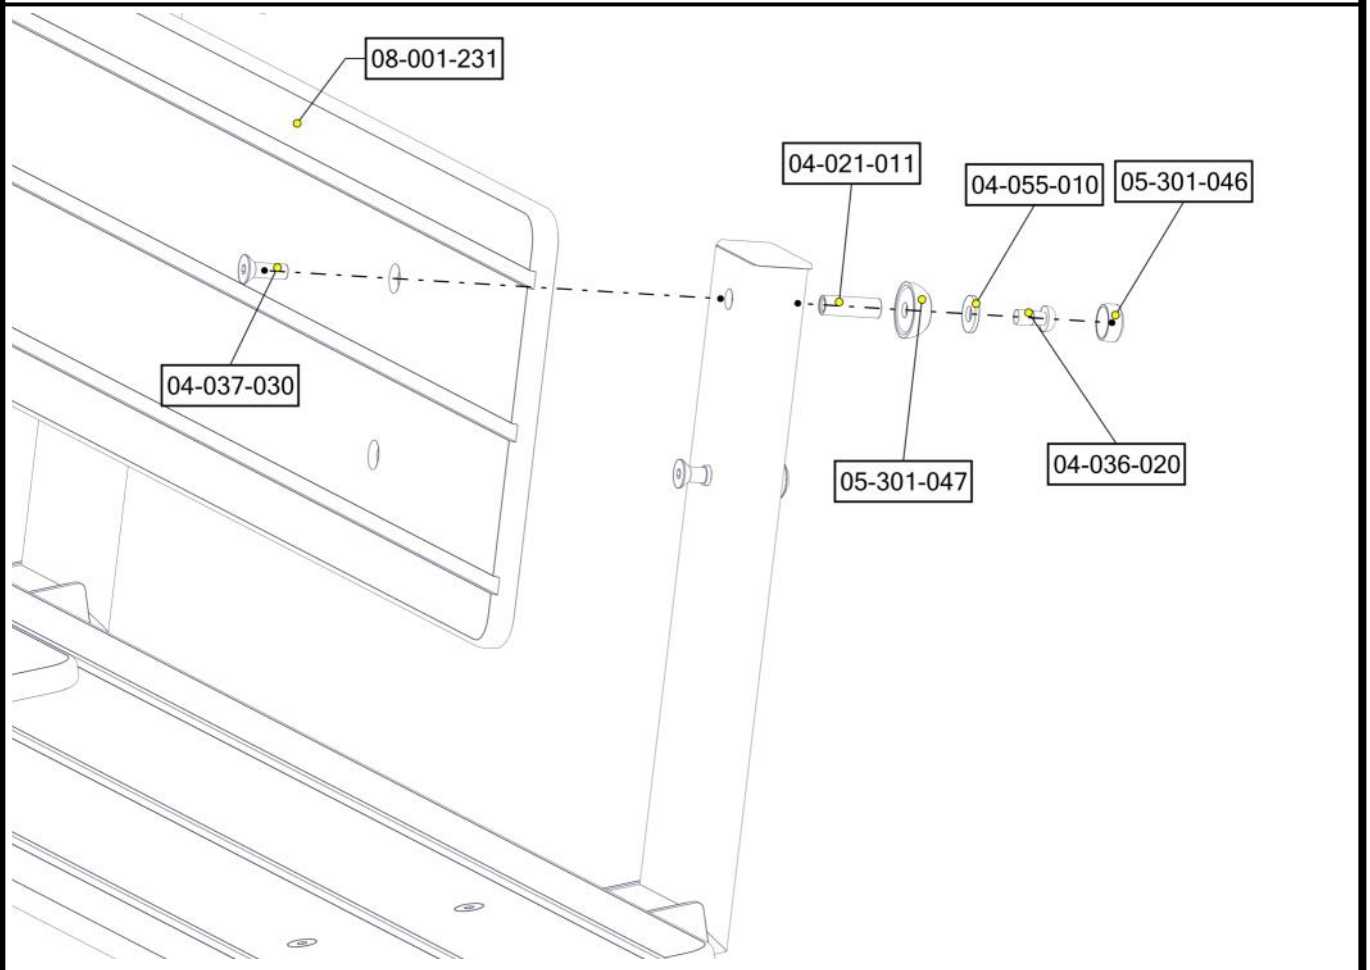

Montering av lekeapparatet / Assembly instructions / Montering av lekredskapet