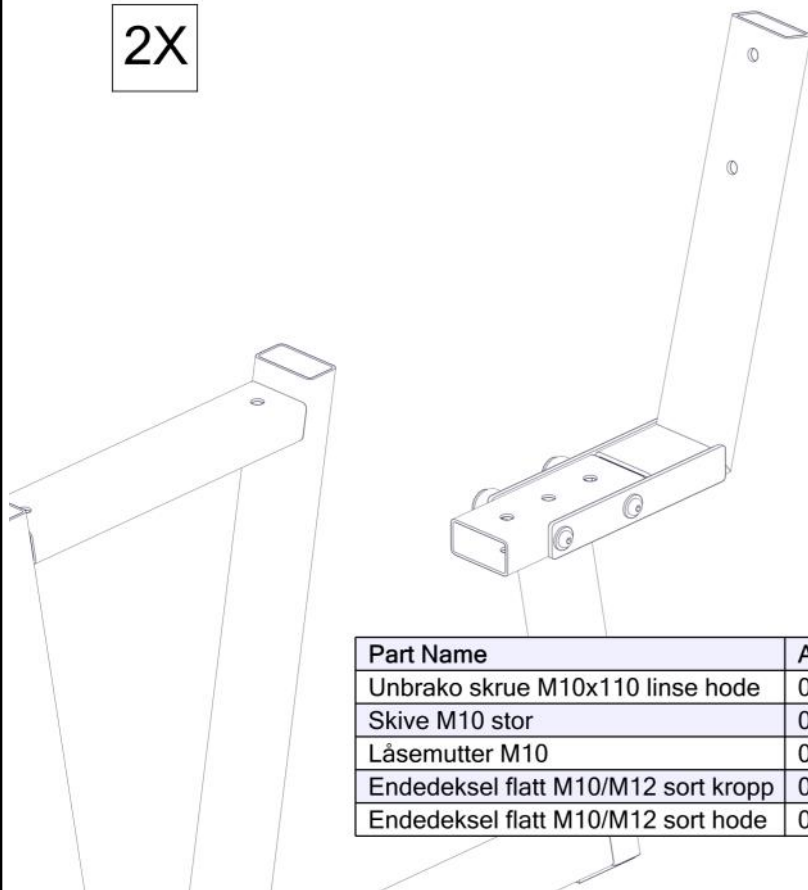

**søve**

Søve AB  
EA Rosengrensgatan 32  
421 31 Västra Frölunda  
Phone: +46 (0)31 773 97 00  
[www.sove.se](http://www.sove.se)

<b>Boltepakker for / Boltpackage for / Bultpaket för</b>		Sign. _____		
<b>Ryggstøtte 08-001-182K</b>	<b>Navn</b>	<b>Artnr/ dimensjon</b>	<b>Ant</b>	<b>Lev</b>
	Benkeplate Trestruktur	08-001-232	1	
	Ryggstøtte benk 81-200 Sort	08-001-180	2	
	Umbrako Linsehode M10x110	04-036-110	4	
	Umbrako Linsehode M10x20	04-036-020	4	
	Umbrako forsenket hode M10x30	04-037-030	4	
	Låsemutter M10	04-040-010	4	
	Skive stor M10	04-055-010	12	

**Boltepakker for / Boltpackage for / Bultpaket för**

Sign. \_\_\_\_\_.

Ryggstøtte 08-001-182K	Navn	Artnr/ dimensjon	Ant	Lev
	Hylse gjenge M10 L=40	04-021-011	4	
	Plast lokk 40x80	04-090-129	2	
	Sikkerhetshette M10 hode	05-301-046	4	
	Sikkerhetshett M10 kropp	05-301-047	4	
	Endedeksel M10/M12 kropp	05-301-035	4	
	Endedeksel M10/M12 hode	05-301-035	4	

## Montering av lekeapparatet / Assembly instructions / Montering av lekredskapet

Part Name	Article nr.	Qty
Ryggstøtte benk 81-200	08-001-180	2
Plast lokk 40x80	04-090-129	2

2X

Part Name	Article nr.	Qty
Unbrako skrue M10x110 linse hode	04-036-110	2
Skive M10 stor	04-055-010	4
Låsemutter M10	04-040-010	2
Endedeksel flatt M10/M12 sort kropp	05-301-035	2
Endedeksel flatt M10/M12 sort hode	05-301-035	2