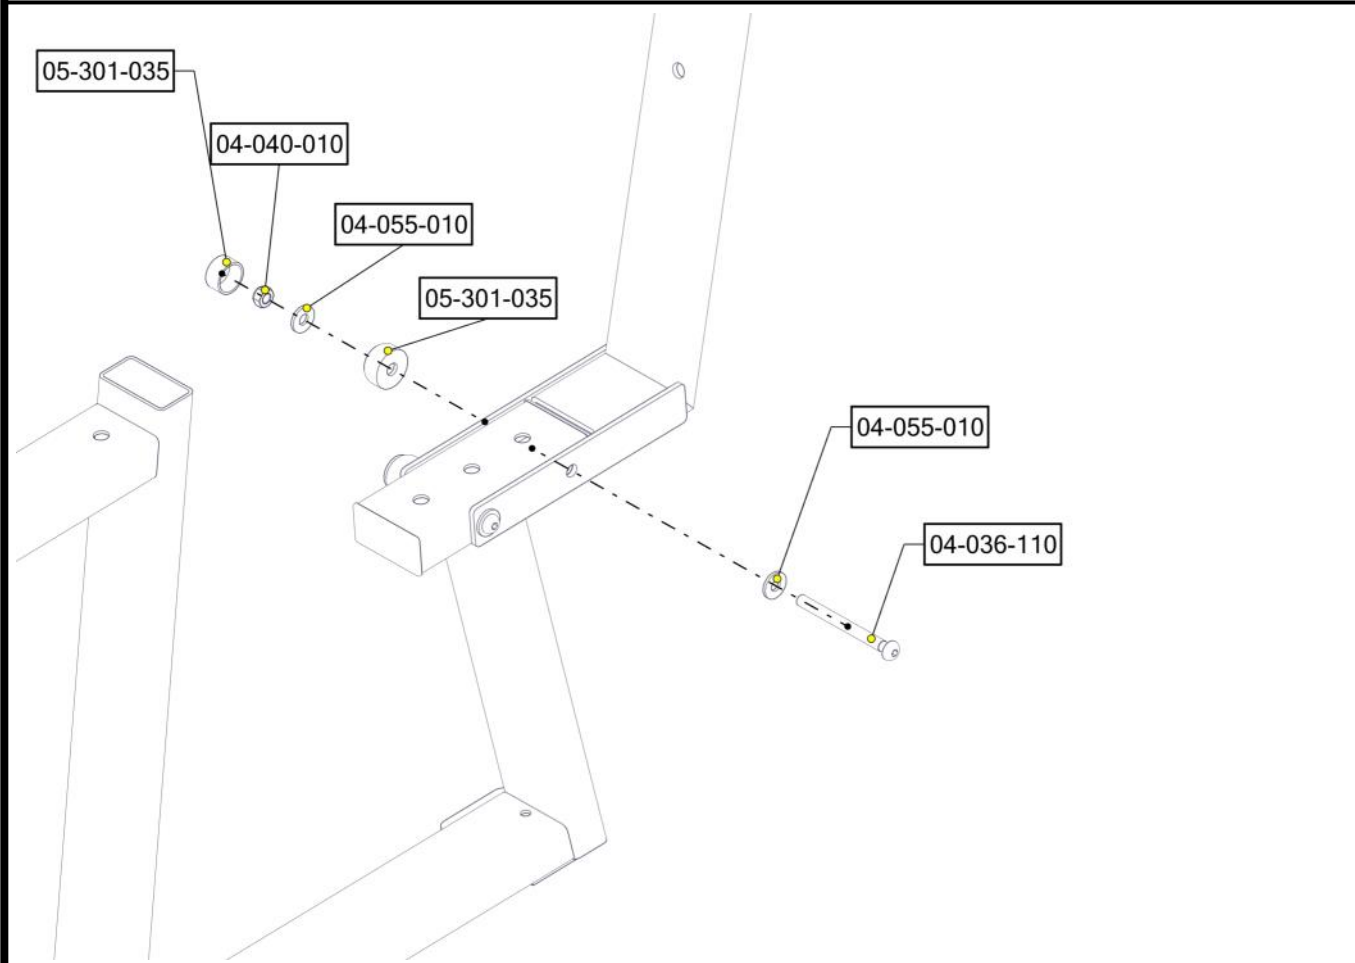

## Montering av lekeapparatet / Assembly instructions / Montering av lekredskapet

Part Name	Article nr.	Qty
Ryggstøtte benk 81-200	08-001-180	2
Plast lokk 40x80	04-090-129	2

2X

Part Name	Article nr.	Qty
Unbrako skrue M10x110 linse hode	04-036-110	2
Skive M10 stor	04-055-010	4
Låsemutter M10	04-040-010	2
Endedeksel flatt M10/M12 sort kropp	05-301-035	2
Endedeksel flatt M10/M12 sort hode	05-301-035	2

## Montering av lekeapparatet / Assembly instructions / Montering av lekredskapet

Part Name	Article nr.	Qty
Unbrakoskrue m/nedsenk hode M10x30	04-037-030	4
Unbrako skrue M10x20 linse hode	04-036-020	4
Skive M10 stor	04-055-010	4
Sikkerhetshette kropp 38 svart for M10	05-301-047	4