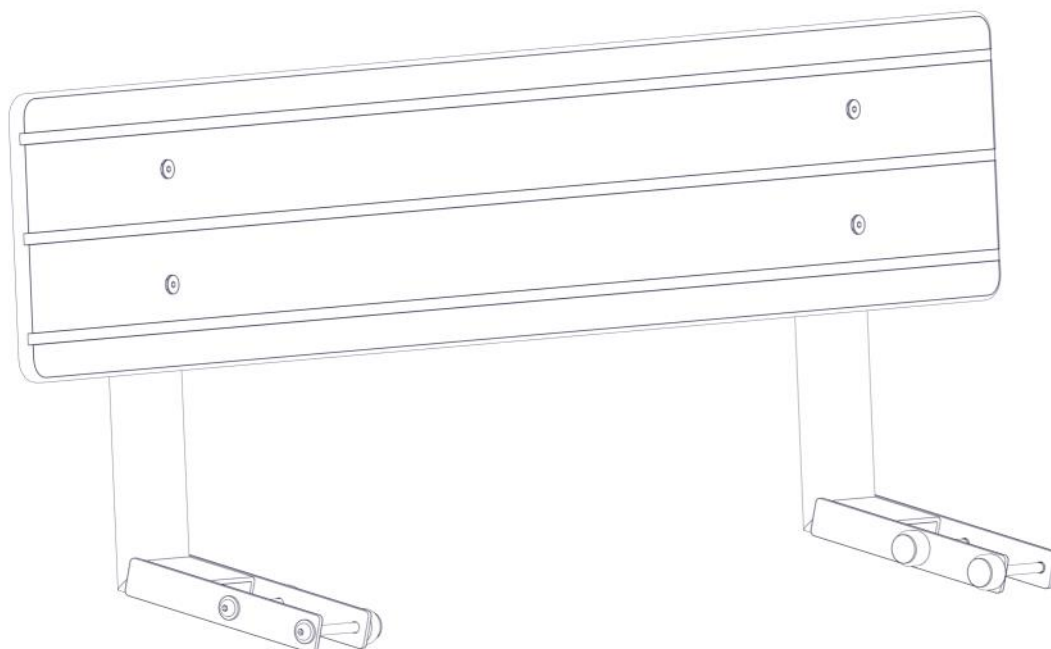

**Monteringsanvisning****Assembly Instructions****Monteringsanvisning**

Produkt nr. / Product no. / Produkt nr.

**08-001-182K****Trestruktur**

Ord. nr. \_\_\_\_\_

Dato. \_\_\_\_\_

Sign. \_\_\_\_\_

**søve**

Søve AS  
Grønnvoldveien 290  
3830 Ulefoss - Norway  
Tlf: +47 35 94 65 65  
[www.sove.no](http://www.sove.no)

**søve**

Søve AB  
EA Rosengrensgatan 32  
421 31 Västra Frölunda  
Phone: +46 (0)31 773 97 00  
[www.sove.se](http://www.sove.se)

<b>Boltepakker for / Boltpackage for / Bultpaket för</b>		Sign. _____		
<b>Ryggstøtte 08-001-182K</b>	<b>Navn</b>	<b>Artnr/ dimensjon</b>	<b>Ant</b>	<b>Lev</b>
	Benkeplate Trestruktur	08-001-232	1	
	Ryggstøtte benk 81-200 Sort	08-001-180	2	
	Umbrako Linsehode M10x110	04-036-110	4	
	Umbrako Linsehode M10x20	04-036-020	4	
	Umbrako forsenket hode M10x30	04-037-030	4	
	Låsemutter M10	04-040-010	4	
	Skive stor M10	04-055-010	12	