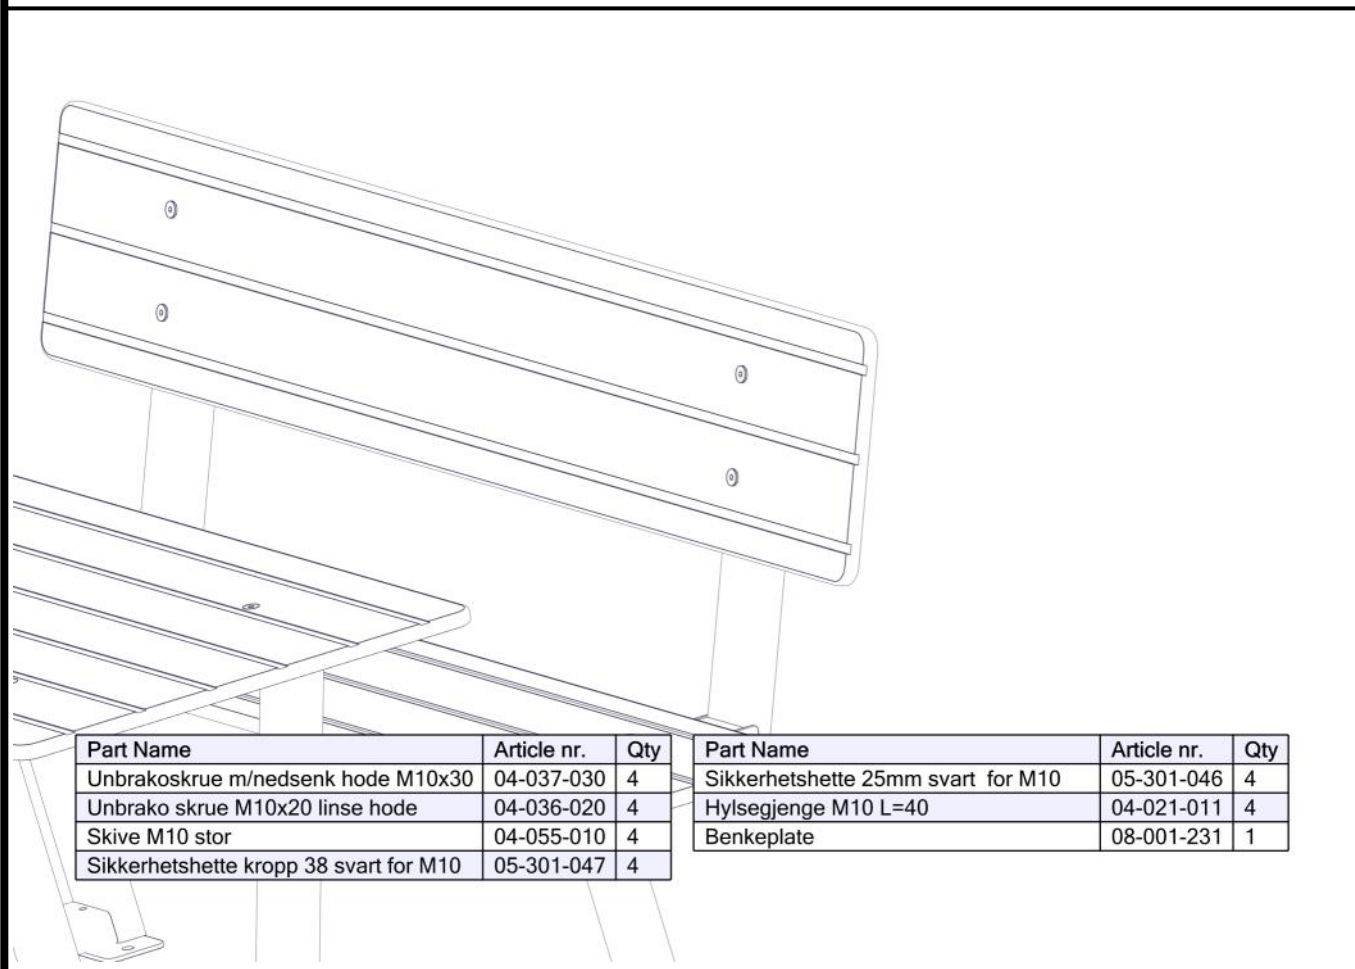

## Montering av lekeapparatet / Assembly instructions / Montering av lekredskapet

Part Name	Article nr.	Qty
Ryggstøtte benk 81-200	08-001-180	2
Plast lokk 40x80	04-090-129	2

2X

Part Name	Article nr.	Qty
Unbrako skrue M10x110 linse hode	04-036-110	2
Skive M10 stor	04-055-010	4
Låsemutter M10	04-040-010	2
Endedeksel flatt M10/M12 sort kropp	05-301-035	2
Endedeksel flatt M10/M12 sort hode	05-301-035	2

## Montering av lekeapparatet / Assembly instructions / Montering av lekredskapet

Part Name	Article nr.	Qty
Unbrakoskrue m/nedsenk hode M10x30	04-037-030	4
Unbrako skrue M10x20 linse hode	04-036-020	4
Skive M10 stor	04-055-010	4
Sikkerhetshette kropp 38 svart for M10	05-301-047	4