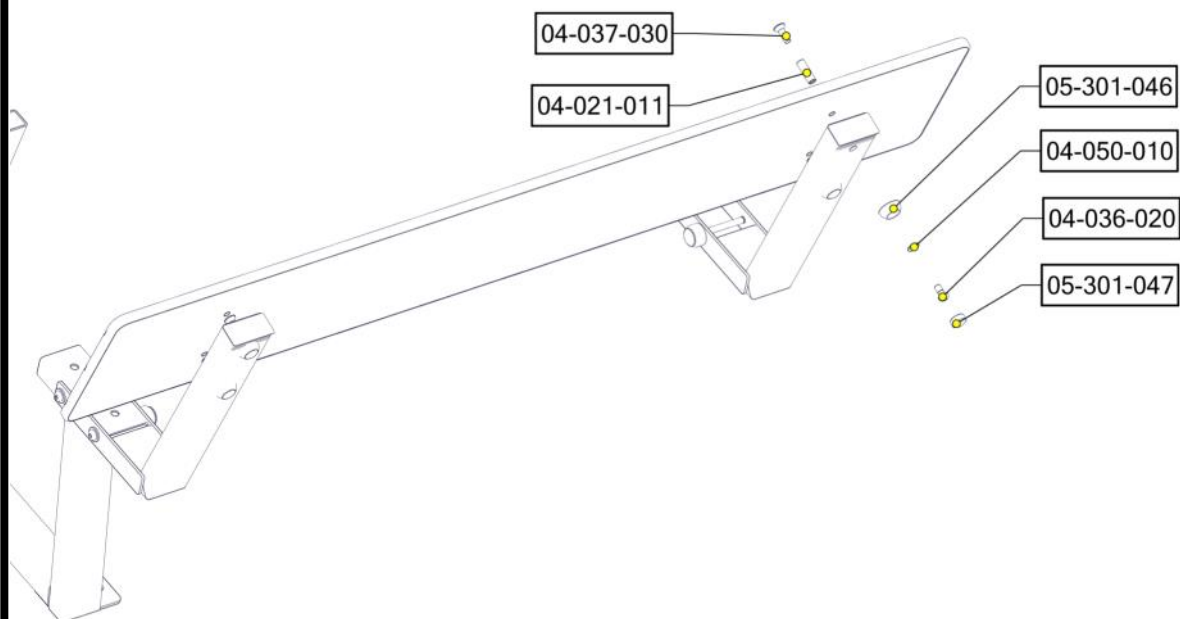

Montering av lekeapparatet / Assembly instructions / Montering av lekredskapet

Part Name	Article nr.	Qty
Ryggstøtte benk 81-200	08-001-180	2
Plast lokk 40x80	04-090-129	2

Part Name	Article nr.	Qty
Unbrako skrue M10x110 linse hode	04-036-110	4
Skive M10 stor	04-055-010	4
Skive M10 Polyfix	04-055-036	4
Låsemutter M10	04-040-010	4
Endedeksel flatt M10/M12 sort	05-301-035	8

Montering av lekeapparatet / Assembly instructions / Montering av lekredskapet

Part Name	Article nr.	Qty
Unbrakoskrue m/nedsenk hode M10x30	04-037-030	4
Unbrako skrue M10x20 linse hode	04-036-020	4
Skive M10	04-050-010	4
Sikkerhetshette kropp 38 svart for M10	05-301-046	4