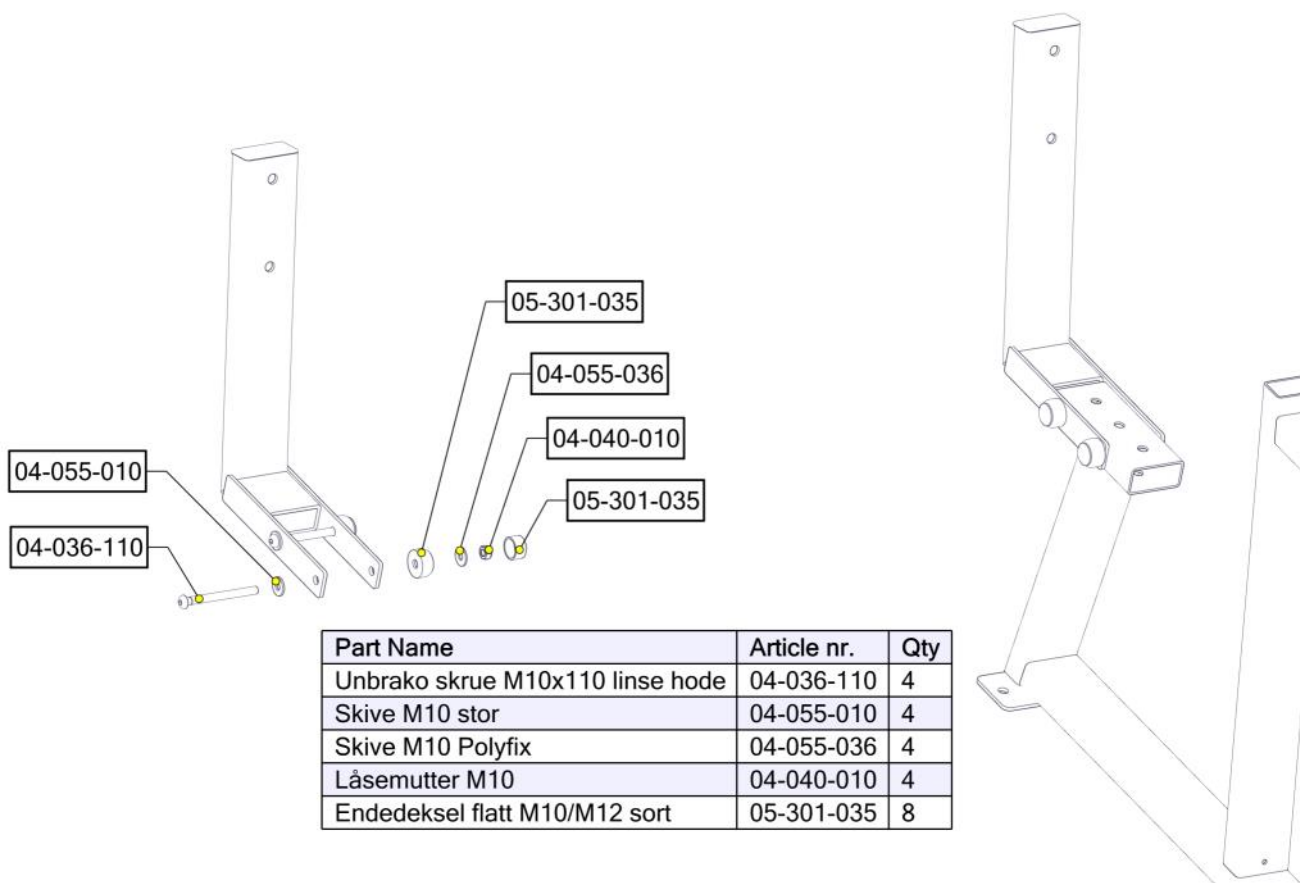

Søve AB
EA Rosengrensgatan 32
421 31 Västra Frölunda
Phone: +46 (0)31 773 97 00
www.sove.se

Boltepakker for / Boltpackage for / Bultpaket för		Sign. _____		
Ryggstøtte 08-001-186K Lys grønn	Navn	Artnr/ dimensjon	Ant	Lev
	Benkeplate Lys grønn	08-001-236	1	
	Ryggstøtte benk 81-200 Sort	08-001-180	2	
	Umbrako Linsehode M10x110	04-036-110	4	
	Umbrako Linsehode M10x20	04-036-020	4	
	Umbrako forsenket hode M10x30	04-037-030	4	
	Låsemutter M10	04-040-010	4	
	Skive M10	04-050-010	4	
	Skive M10 stort	04-055-010	4	
	Skive M10 Polyfix	04-055-036	4	

Boltepakker for / Boltpackage for / Bultpaket för

Sign. _____

Ryggstøtte 08-001-186K Lys grønn	Navn	Artnr/ dimensjon	Ant	Lev
	Hylse gjenge M10 L=40	04-021-011	4	
	Plast lokk 40x80	04-090-129	2	
	Sikkerhetshette M10 hode	05-301-046	4	
	Sikkerhetshett M10 kropp	05-301-047	4	
	Endedeksel M10/M12 kropp	05-301-035	4	
	Endedeksel M10/M12 hode	05-301-035	4	

Montering av lekeapparatet / Assembly instructions / Montering av lekredskapet

Part Name	Article nr.	Qty
Ryggstøtte benk 81-200	08-001-180	2
Plast lokk 40x80	04-090-129	2

Part Name	Article nr.	Qty
Unbrako skrue M10x110 linse hode	04-036-110	4
Skive M10 stor	04-055-010	4
Skive M10 Polyfix	04-055-036	4
Låsemutter M10	04-040-010	4
Endedeksel flatt M10/M12 sort	05-301-035	8

Montering av lekeapparatet / Assembly instructions / Montering av lekredskapet

Part Name	Article nr.	Qty
Unbrakoskrue m/nedsenk hode M10x30	04-037-030	4
Unbrako skrue M10x20 linse hode	04-036-020	4
Skive M10	04-050-010	4
Sikkerhetshette kropp 38 svart for M10	05-301-046	4