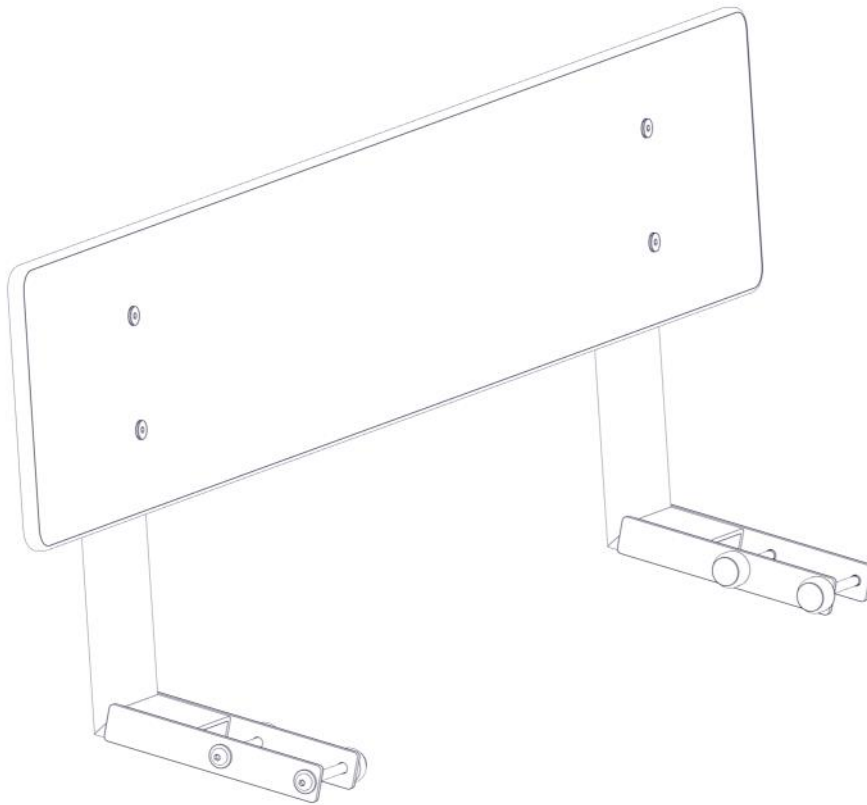

N**Monteringsanvisning****EN****Assembly Instructions****S****Monteringsanvisning**

Produkt nr. / Product no. / Produkt nr.

08-001-186K**Lys grønn**

Ord. nr. _____

Dato. _____

Sign. _____

**søve**

Søve AS
Grønnvoldveien 290
3830 Ulefoss - Norway
Tlf: +47 35 94 65 65
www.sove.no

Søve AB
EA Rosengrensgatan 32
421 31 Västra Frölunda
Phone: +46 (0)31 773 97 00
www.sove.se

Boltepakker for / Boltpackage for / Bultpaket för		Sign. _____		
Ryggstøtte 08-001-186K Lys grønn	Navn	Artnr/ dimensjon	Ant	Lev
	Benkeplate Lys grønn	08-001-236	1	
	Ryggstøtte benk 81-200 Sort	08-001-180	2	
	Umbrako Linsehode M10x110	04-036-110	4	
	Umbrako Linsehode M10x20	04-036-020	4	
	Umbrako forsenket hode M10x30	04-037-030	4	
	Låsemutter M10	04-040-010	4	
	Skive M10	04-050-010	4	
	Skive M10 stort	04-055-010	4	
	Skive M10 Polyfix	04-055-036	4	

Boltepakker for / Boltpackage for / Bultpaket för

Sign. _____

Ryggstøtte 08-001-186K Lys grønn	Navn	Artnr/ dimensjon	Ant	Lev
	Hylse gjenge M10 L=40	04-021-011	4	
	Plast lokk 40x80	04-090-129	2	
	Sikkerhetshette M10 hode	05-301-046	4	
	Sikkerhetshett M10 kropp	05-301-047	4	
	Endedeksel M10/M12 kropp	05-301-035	4	
	Endedeksel M10/M12 hode	05-301-035	4	

Montering av lekeapparatet / Assembly instructions / Montering av lekredskapet

Part Name	Article nr.	Qty
Ryggstøtte benk 81-200	08-001-180	2
Plast lokk 40x80	04-090-129	2

Part Name	Article nr.	Qty
Unbrako skrue M10x110 linse hode	04-036-110	4
Skive M10 stor	04-055-010	4
Skive M10 Polyfix	04-055-036	4
Låsemutter M10	04-040-010	4
Endedeksel flatt M10/M12 sort	05-301-035	8