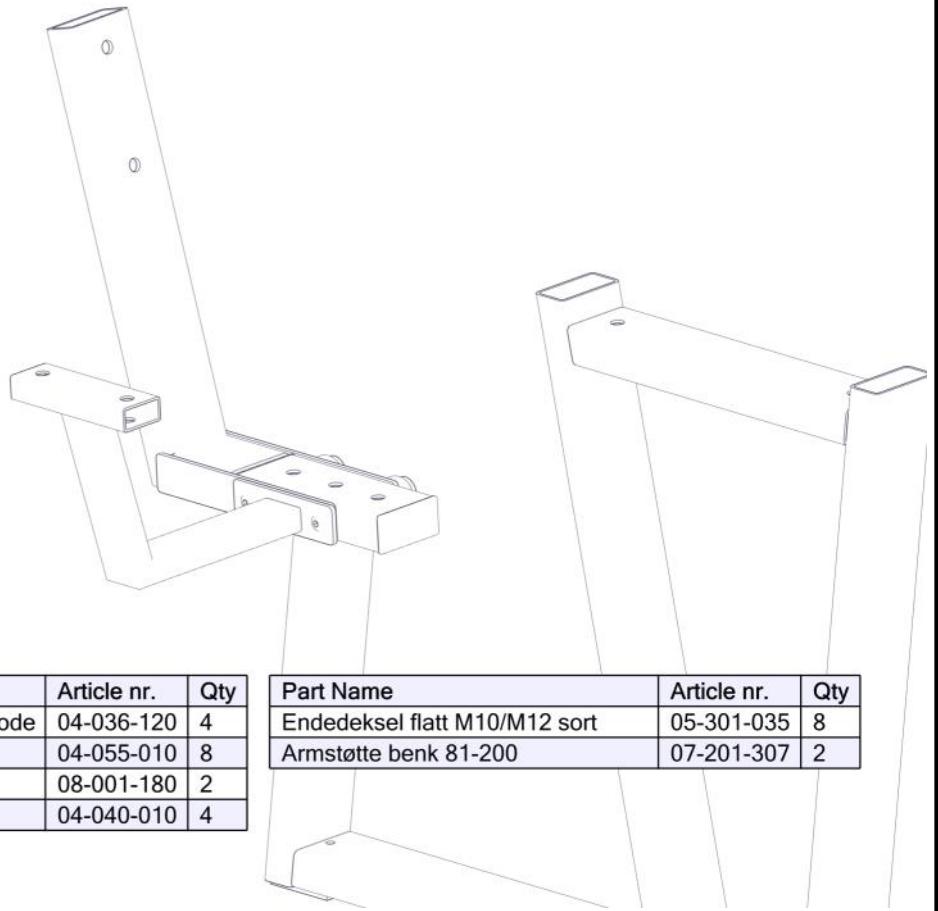

Montering av lekeapparatet / Assembly instructions / Montering av lekredskapet

Part Name	Article nr.	Qty
Unbrako skrue M10x120 linse hode	04-036-120	4
Skive M10 stor	04-055-010	8
Ryggstøtte benk 81-200	08-001-180	2
Låsemutter M10	04-040-010	4

Part Name	Article nr.	Qty
Endedeksel flatt M10/M12 sort	05-301-035	8
Armstøtte benk 81-200	07-201-307	2