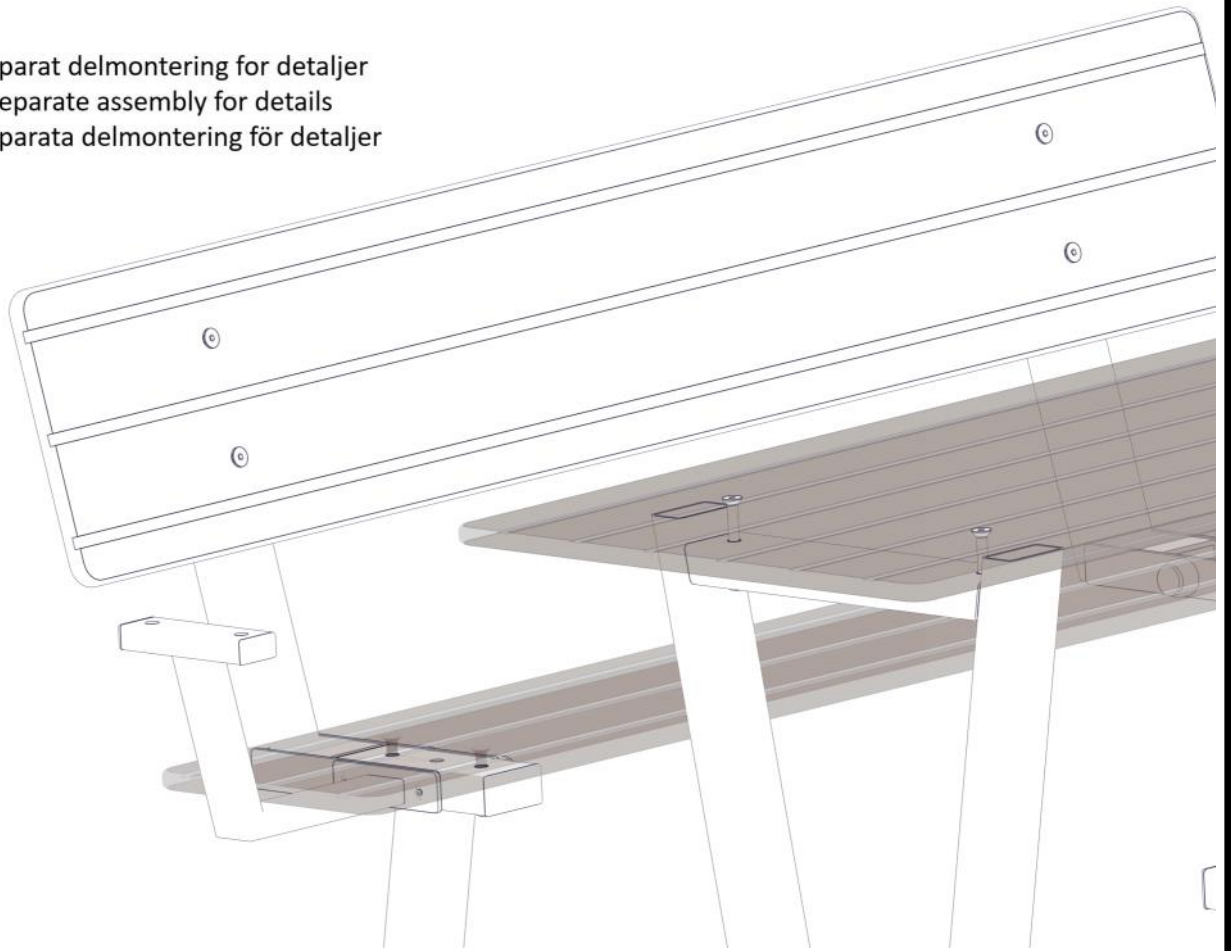

Montering av lekeapparatet / Assembly instructions / Montering av lekredskapet

Se separat delmontering for detaljer
See separate assembly for details
Se separata delmontering för detaljer

Part Name	Article nr.	Qty
Unbrakoskrue m/nedsenk hode M10x25	04-037-025	4
Unbrako skrue M10x20 linse hode	04-036-020	4
Skive M10 stor	04-055-010	4
Hylsegjenge M10 L=30	04-021-010	4
Armstøtte HPL	08-001-292	2