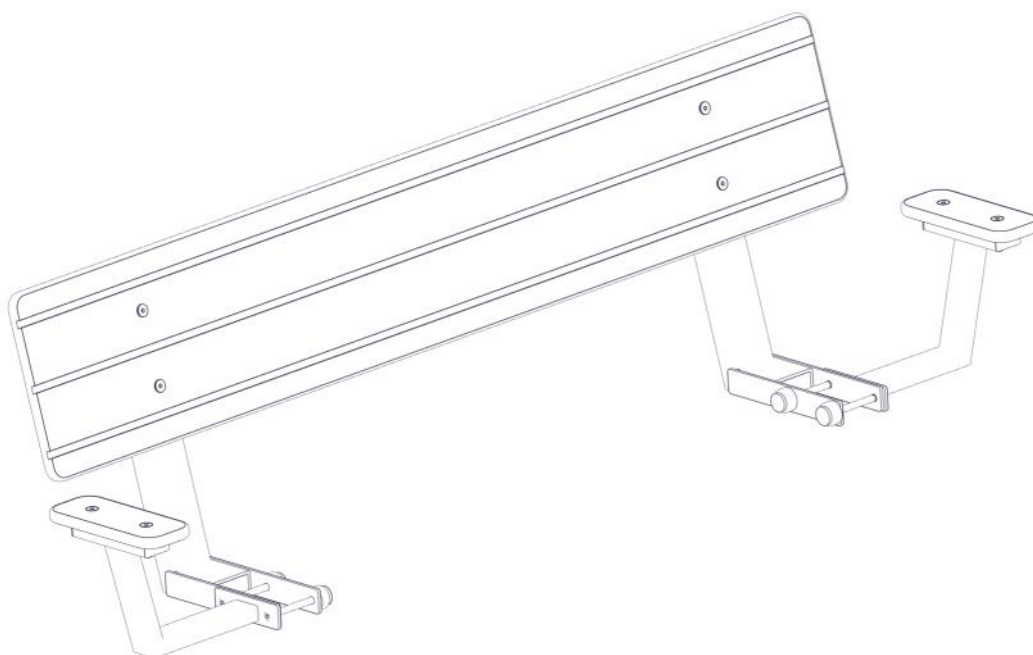

N**Monteringsanvisning****EN****Assembly Instructions****S****Monteringsanvisning**

Produkt nr. / Product no. / Produkt nr.

08-001-192K**Trestruktur**

Ord. nr. _____

Dato. _____

Sign. _____

Søve AS
Grønnvoldveien 290
3830 Ulefoss - Norway
Tlf: +47 35 94 65 65
www.sove.no

Søve AB
EA Rosengrensgatan 32
421 31 Västra Frölunda
Phone: +46 (0)31 773 97 00
www.sove.se

Boltepakker for / Boltpackage for / Bultpaket för		Sign. _____		
Arm og ryggstøtte 08-001-192K	Navn	Artnr/ dimensjon	Ant	Lev
	Benkeplate Trestruktur	08-001-232	1	
	Ryggstøtte benk 81-200 Sort	08-001-180	2	
	Umbrako Linsehode M10x120	04-036-120	4	
	Umbrako Linsehode M10x20	04-036-020	8	
	Umbrako forsenket hode M10x30	04-037-030	4	
	Umbrako forsenket hode M10x25	04-037-025	4	
	Låsemutter M10	04-040-010	4	
	Skive stor M10	04-055-010	16	

Boltepakker for / Boltpackage for / Bultpaket för		Sign. _____.		
Arm og ryggstøtte 08-001-192K	Navn	Artnr/ dimensjon	Ant	Lev
	Hylse gjenge M10 L=40	04-021-011	4	
	Hylse gjenge M10 L=30	04-021-010	4	
	Plast lokk 40x80	04-090-129	2	
	Plast Lokk 25x50	04-090-131	4	
	Armstøtte	08-001-190	2	
	Armstøtte HPL trestruktur	08-001-292	2	
	Sikkerhetslette M10 hode	05-301-046	4	
	Sikkerhetslett M10 kropp	05-301-047	4	