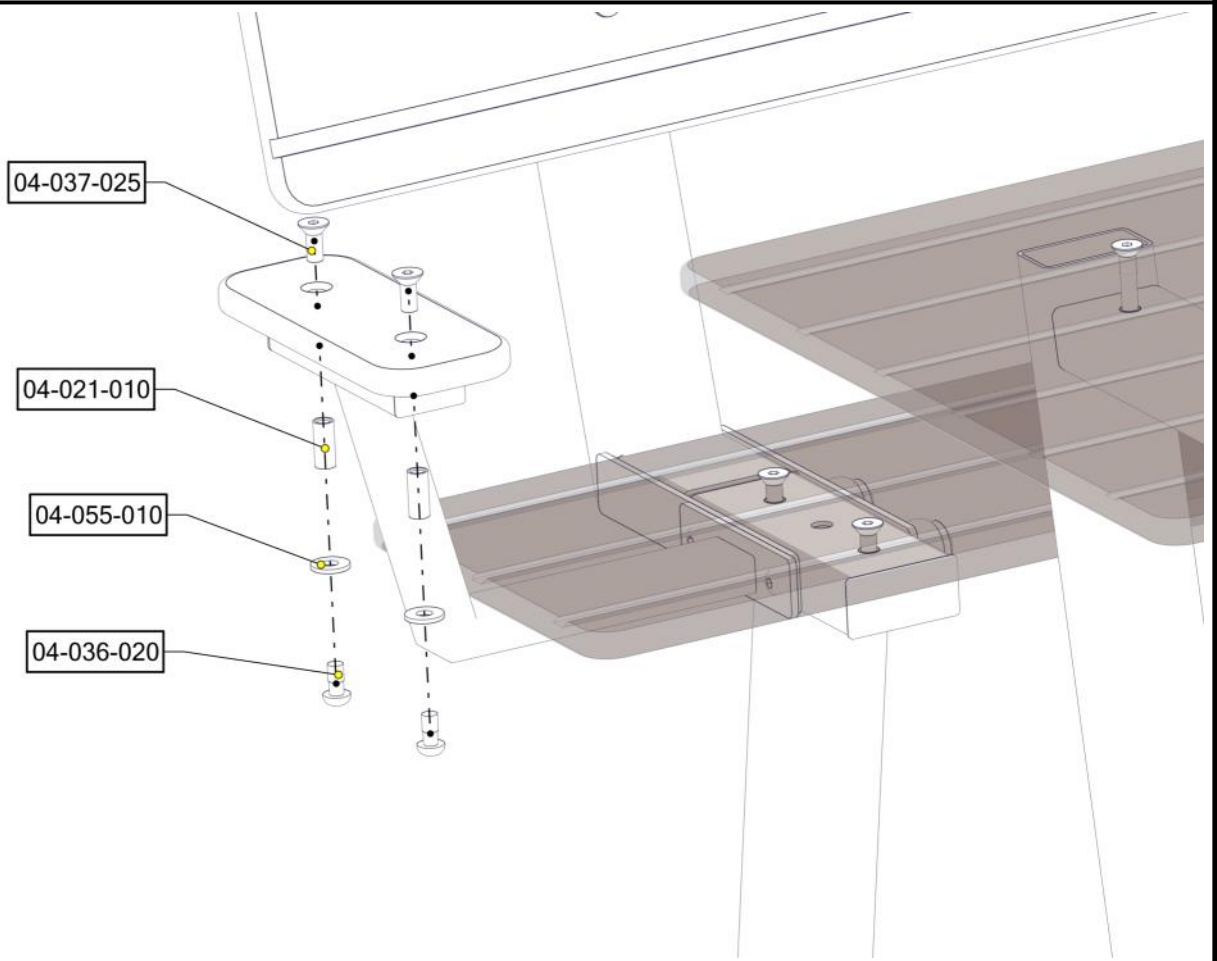

Montering av lekeapparatet / Assembly instructions / Montering av lekredskapet