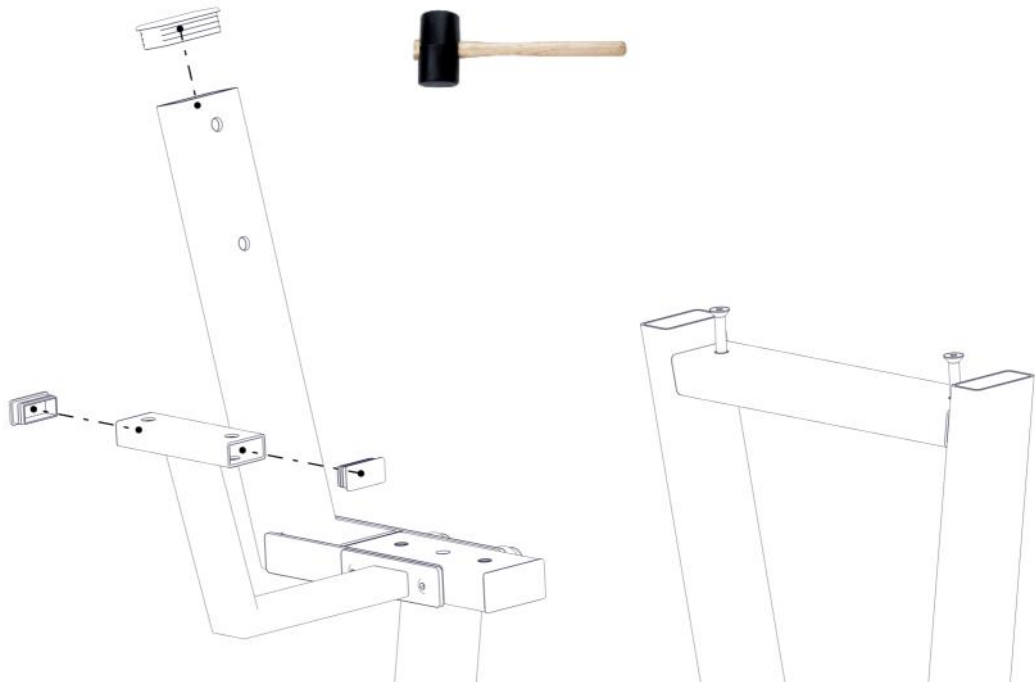

Montering av lekeapparatet / Assembly instructions / Montering av lekredskapet

Part Name	Article nr.	Qty
Plast lokk 50x25	04-090-131	4
Plast lokk 40x80	04-090-129	2