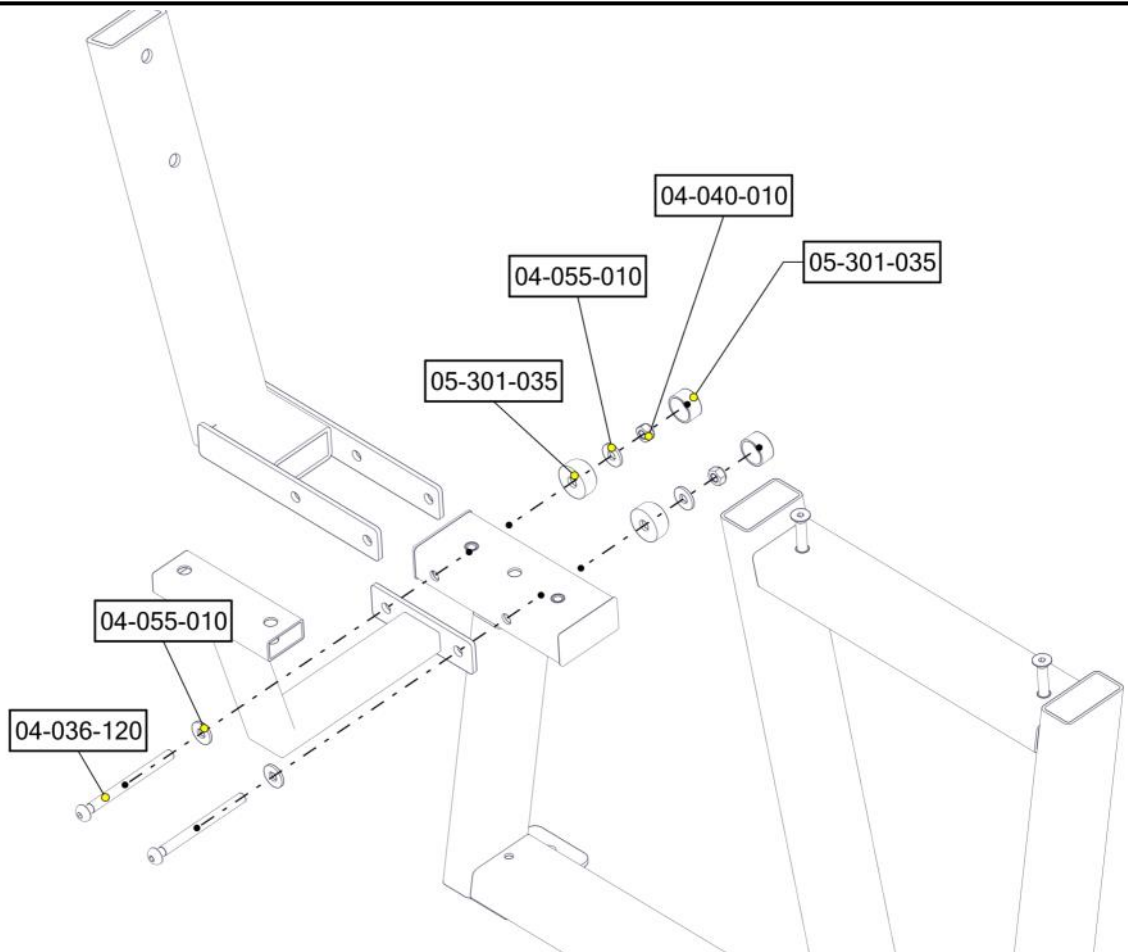

Boltepakker for / Boltpackage for / Bultpaket för

Sign. _____.

Arm og ryggstøtte 08-001-192K	Navn	Artnr/ dimensjon	Ant	Lev
	Endedeksel M10/M12 kropp	05-301-035	4	
	Endedeksel M10/M12 hode	05-301-035	4	

Montering av lekeapparatet / Assembly instructions / Montering av lekredskapet

Part Name	Article nr.	Qty
Unbrako skrue M10x120 linse hode	04-036-120	4
Skive M10 stor	04-055-010	8
Ryggstøtte benk 81-200	08-001-180	2
Låsemutter M10	04-040-010	4

Part Name	Article nr.	Qty
Endedeksel flatt M10/M12 sort	05-301-035	8
Armstøtte benk 81-200	07-201-307	2