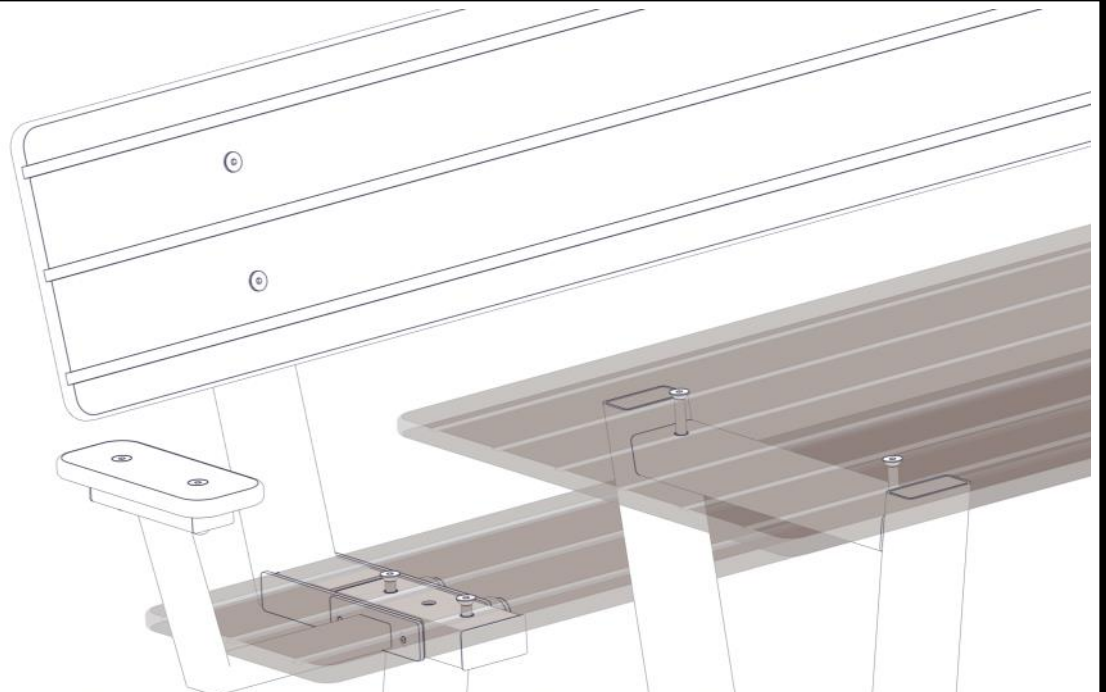

Montering av lekeapparatet / Assembly instructions / Montering av lekredskapet

Se separat delmontering for detaljer
See separate assembly for details
Se separata delmontering för detaljer

Part Name	Article nr.	Qty
Unbrakoskrue m/nedsenk hode M10x25	04-037-025	4
Unbrako skrue M10x20 linse hode	04-036-020	4
Skive M10 stor	04-055-010	4
Hylsegjenge M10 L=30	04-021-010	4
Armstøtte HPL	08-001-292	2