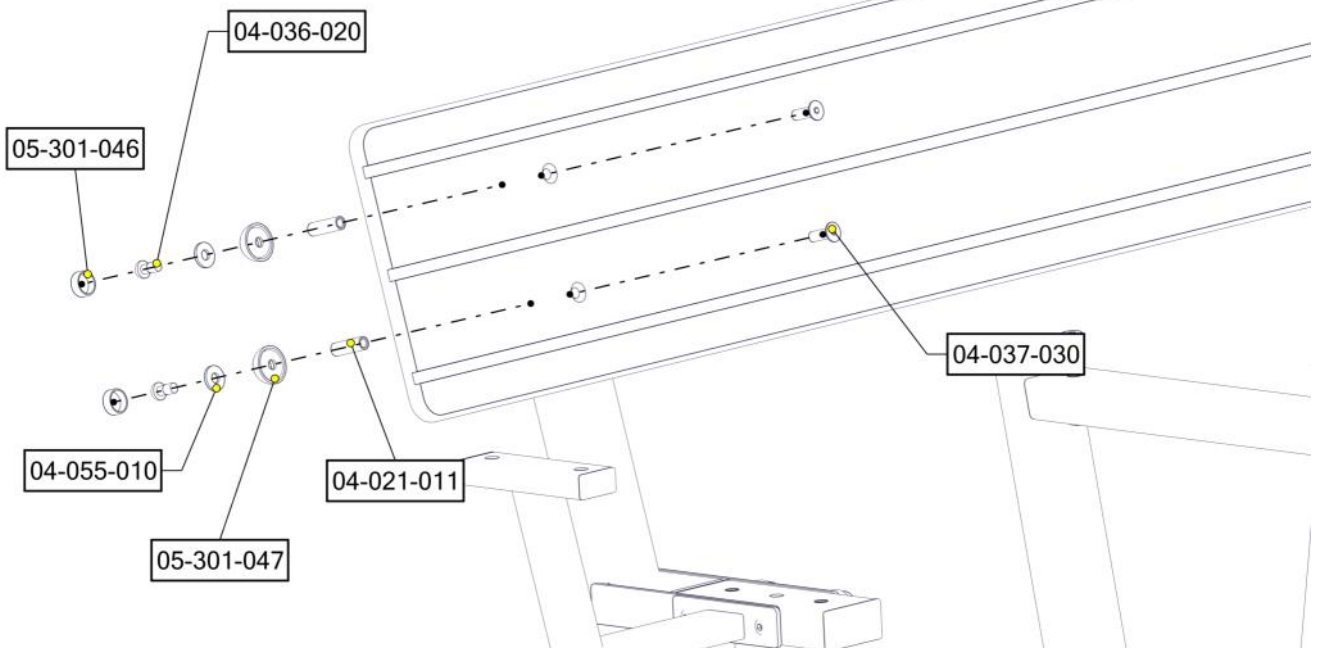

Part Name	Article nr.	Qty
Unbrakoskrue m/nedsenk hode M10x30	04-037-030	4
Unbrako skrue M10x20 linse hode	04-036-020	4
Skive M10 stor	04-055-010	4
Sikkerhetshette kropp 38 svart for M10	05-301-047	4

Part Name	Article nr.	Qty
Sikkerhetshette 25mm svart for M10	05-301-046	4
Hylsegjenge M10 L=40	04-021-011	4
Benkeplate	08-001-232	1