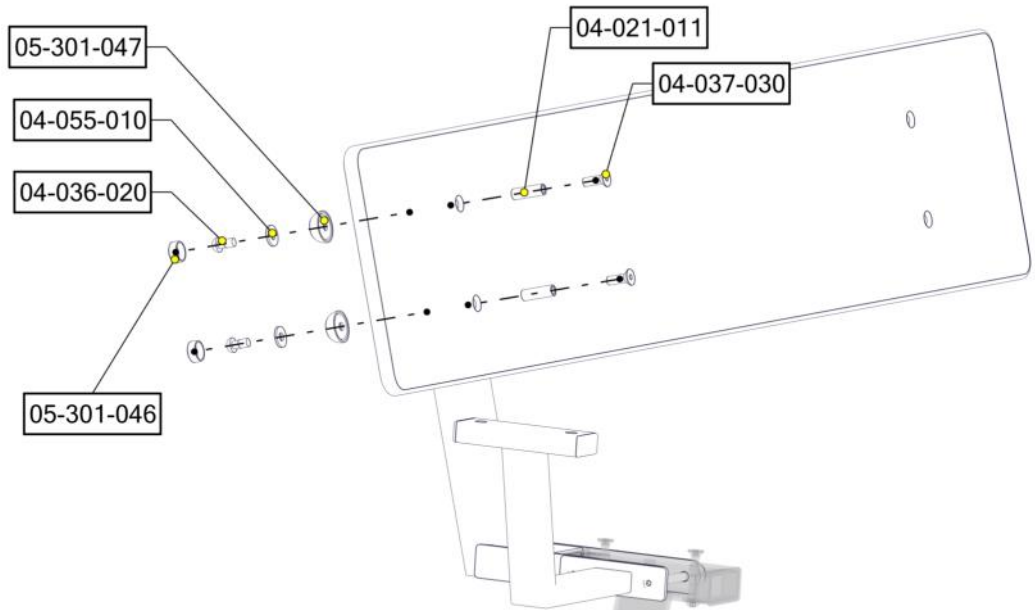

x2

PartName	Artnr	Antall
Armstøtte benk 81-200	07-201-307	1
Endedeksel flatt M10/M12 sort	05-301-035	4
Låsemutter M10	04-040-010	2
Ryggstøtte benk 81-200	08-001-180	1

PartName	Artnr	Antall
Skive M10 stor	04-055-010	4
Unbrako skrue M10x110 linse hode	04-036-110	2

x2

PartName	Artnr	Antall
Plast lokk 40x80	04-090-129	1
Plast lokk 50x25	04-090-131	2

Montering av lekeapparatet / Assembly instructions / Montering av lekredskapet

x2

PartName	Artnr	Antall
Hylsegjenge M10 L=40	04-021-011	2
Sikkerhetshette 25mm svart for M10	05-301-046	2
Sikkerhetshette kropp 38 svart for M10	05-301-047	2
Skive M10 stor	04-055-010	2
Unbrako skrue M10x20 linse hode	04-036-020	2
Unbrakoskrue m/nedsenk hode M10x30	04-037-030	2