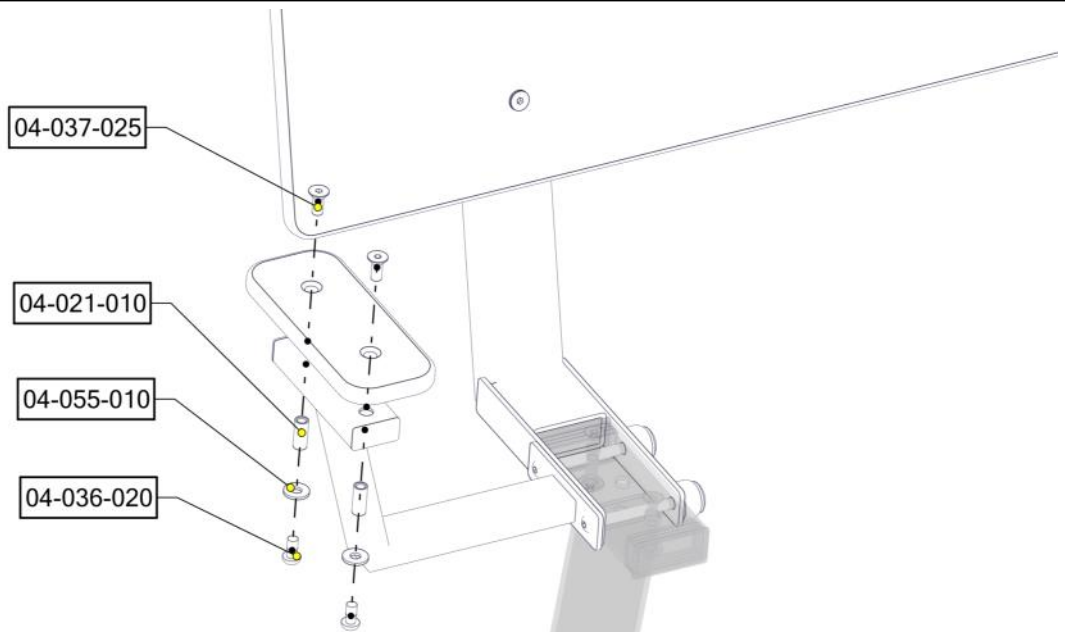

x2

PartName	Artnr	Antall
Plast lokk 40x80	04-090-129	1
Plast lokk 50x25	04-090-131	2

Montering av lekeapparatet / Assembly instructions / Montering av lekredskapet

x2

PartName	Artnr	Antall
Hylsegjenge M10 L=40	04-021-011	2
Sikkerhetshette 25mm svart for M10	05-301-046	2
Sikkerhetshette kropp 38 svart for M10	05-301-047	2
Skive M10 stor	04-055-010	2
Unbrako skrue M10x20 linse hode	04-036-020	2
Unbrakoskrue m/nedsenk hode M10x30	04-037-030	2

x2

PartName	Artnr	Antall
Armstøtte HPL	08-001-292	1
Hylsegjenge M10 L=30	04-021-010	2
Skive M10 stor	04-055-010	2
Unbrako skrue M10x20 linse hode	04-036-020	2
Unbrakoskrue m/nedsenk hode M10x25	04-037-025	2