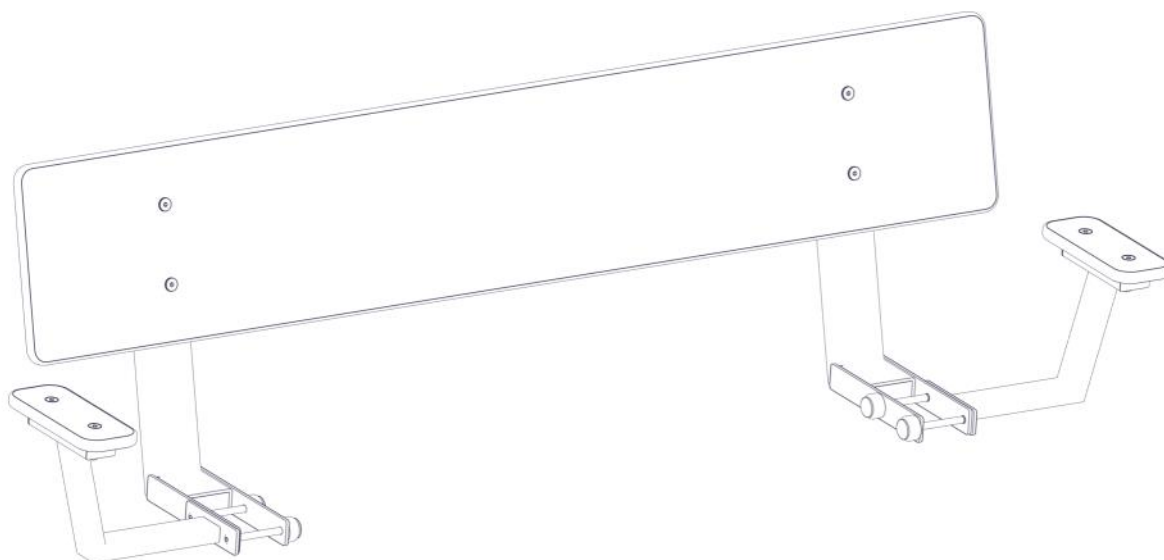

N

Monteringsanvisning

EN

Assembly Instructions

S

Monteringsanvisning

Produkt nr. / Product no. / Produkt nr.

08-001-197K

Trestruktur

Ord. nr. _____

Dato. _____

Sign. _____

søve

Søve AS
Grønnvoldveien 290
3830 Ulefoss - Norway
Tlf: +47 35 94 65 65
www.sove.no

søve

Søve AB
EA Rosengrensgatan 32
421 31 Västra Frölunda
Phone: +46 (0)31 773 97 00
www.sove.se