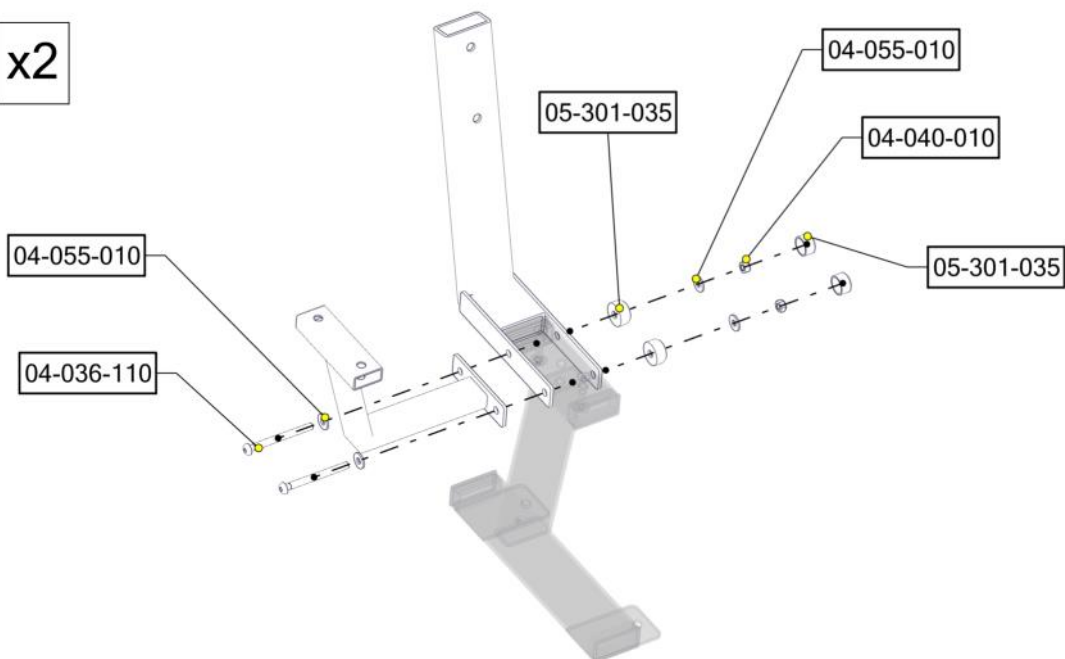

Montering av lekeapparatet / Assembly instructions / Montering av lekredskapet

x2

PartName	Artnr	Antall
Armstøtte benk 81-200	07-201-307	1
Endedeksel flatt M10/M12 sort	05-301-035	4
Låsemutter M10	04-040-010	2
Ryggstøtte benk 81-200	08-001-180	1

PartName	Artnr	Antall
Skive M10 stor	04-055-010	4
Unbrako skrue M10x110 linse hode	04-036-110	2

x2