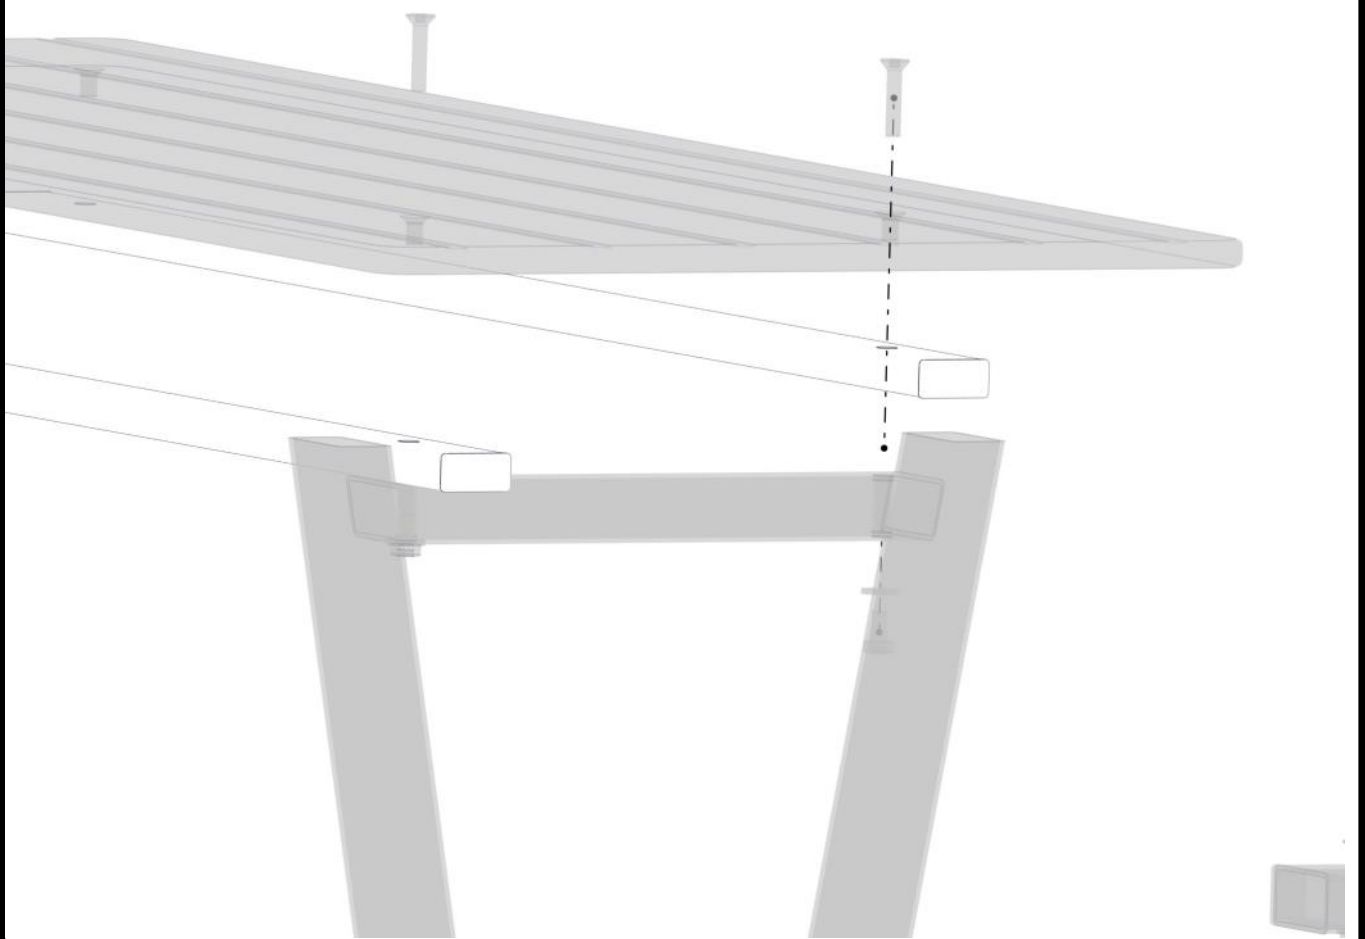

Montering av lekeapparatet / Assembly instructions / Montering av lekredskapet

Part Name	Article nr.	Qty
UnderBordFrame	08-001-280	1
Plast lokk 50x25	04-090-131	2

Boltepakker for / Boltpackage for / Bultpaket för		Sign. _____.		
Parkmøbel- UnderBord- Frame , sort 08-001-280K	Navn	Artnr/dimensjon	Ant	Lev
	Parkmøbel- UnderBordFrame Sort	08-001-280	1	
	Plasthette til 50x25 firkantør	04-090-131	2	