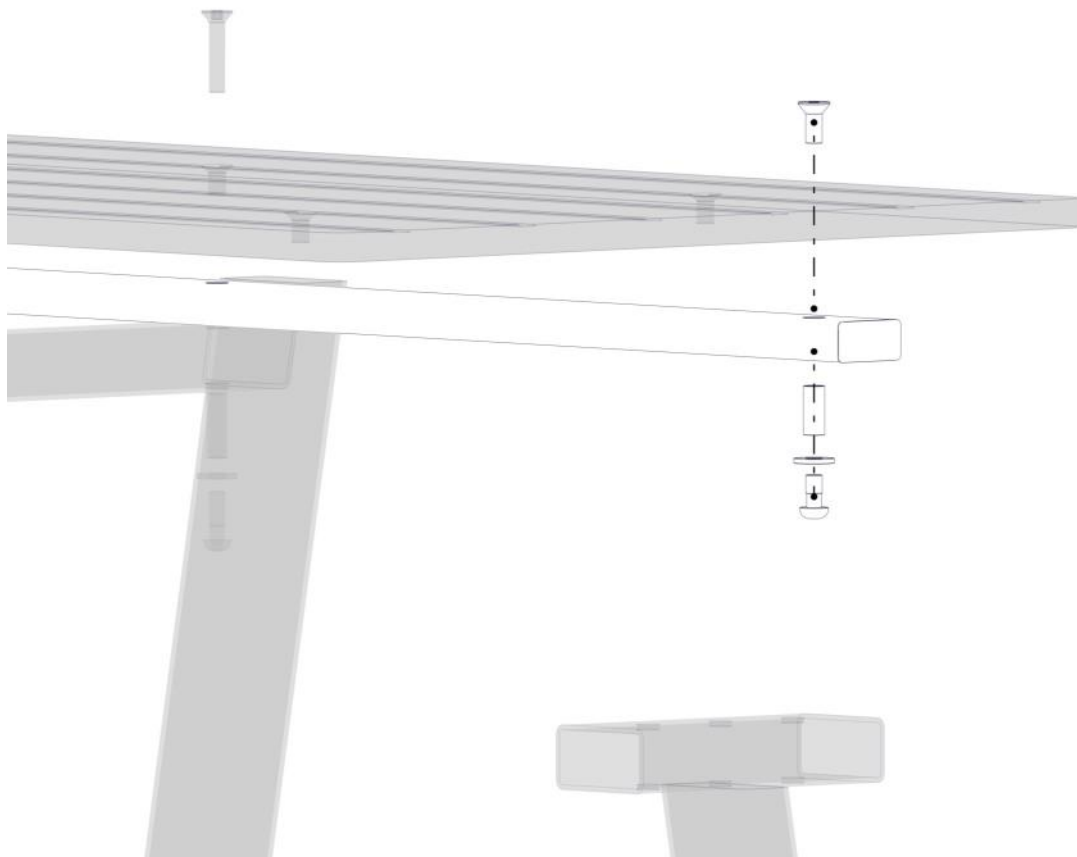

Montering av lekeapparatet / Assembly instructions / Montering av lekredskapet

Part Name	Article nr.	Qty
Hylsegjenge M10 L=30	04-021-010	1
Plast lokk 50x25	04-090-131	2
Skive M10 stor	04-055-010	1
Unbrako skrue M10x20 linse hode	04-036-020	1

Part Name	Article nr.	Qty
Unbrakoskrue m/nedsenk hode M10x25	04-037-025	1
UnderBordFrame-1HC	08-001-281	1

Boltepakker for / Boltpackage for / Bultpaket för		Sign. _____		
Parkmøbel- UnderBord- Frame 1HC , sort 08-001-281K	Navn	Artnr/dimensjon	Ant	Lev
	Parkmøbel- UnderBordFrame 1HC Sort	08-001-281	1	
	Plasthette til 50x25 firkantrør	04-090-131	2	
	Unbrako M10x20 Linsehode	04-036-020	1	
	Unbrako M10x25 Forsenket hode	04-037-025	1	
	Skive M10 Stor	04-055-010	1	
	Hylse med gjenge M10 Ø13 x30	04-021-010	1	