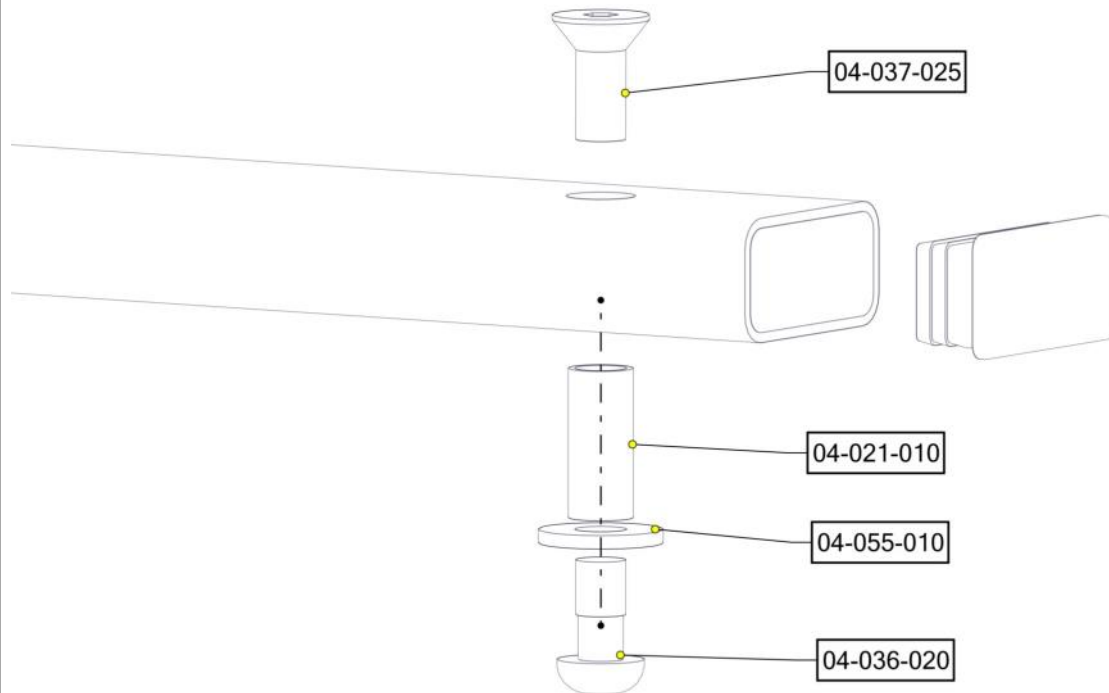

**Monteringsanvisning****Assembly Instructions****Monteringsanvisning**

Produkt nr. / Product no. / Produkt nr.

08-001-281K

Sort

Ord. nr. _____

Dato. _____

Sign. _____

**søve**

Søve AS
Grønnvoldveien 290
3830 Ulefoss - Norway
Tlf: +47 35 94 65 65
www.sove.no

**søve**

Søve AB
EA Rosengrensgatan 32
421 31 Västra Frölunda
Phone: +46 (0)31 773 97 00
www.sove.se

Boltepakker for / Boltpackage for / Bultpaket för		Sign. _____		
Parkmøbel- UnderBord- Frame 1HC , sort 08-001-281K	Navn	Artnr/dimensjon	Ant	Lev
	Parkmøbel- UnderBordFrame 1HC Sort	08-001-281	1	
	Plasthette til 50x25 firkantrør	04-090-131	2	
	Unbrako M10x20 Linsehode	04-036-020	1	
	Unbrako M10x25 Forsenket hode	04-037-025	1	
	Skive M10 Stor	04-055-010	1	
	Hylse med gjenge M10 Ø13 x30	04-021-010	1	

Montering av lekeapparatet / Assembly instructions / Montering av lekredskapet

Part Name	Article nr.	Qty
Hylsegjenge M10 L=30	04-021-010	1
Plast lokk 50x25	04-090-131	2
Skive M10 stor	04-055-010	1
Unbrako skrue M10x20 linse hode	04-036-020	1

Part Name	Article nr.	Qty
Unbrakoskrue m/nedsenk hode M10x25	04-037-025	1
UnderBordFrame-1HC	08-001-281	1

Boltepakker for / Boltpackage for / Bultpaket för		Sign. _____		
Parkmøbel- UnderBord- Frame 1HC , sort 08-001-281K	Navn	Artnr/dimensjon	Ant	Lev
	Parkmøbel- UnderBordFrame 1HC Sort	08-001-281	1	
	Plasthette til 50x25 firkantrør	04-090-131	2	
	Unbrako M10x20 Linsehode	04-036-020	1	
	Unbrako M10x25 Forsenket hode	04-037-025	1	
	Skive M10 Stor	04-055-010	1	
	Hylse med gjenge M10 Ø13 x30	04-021-010	1	