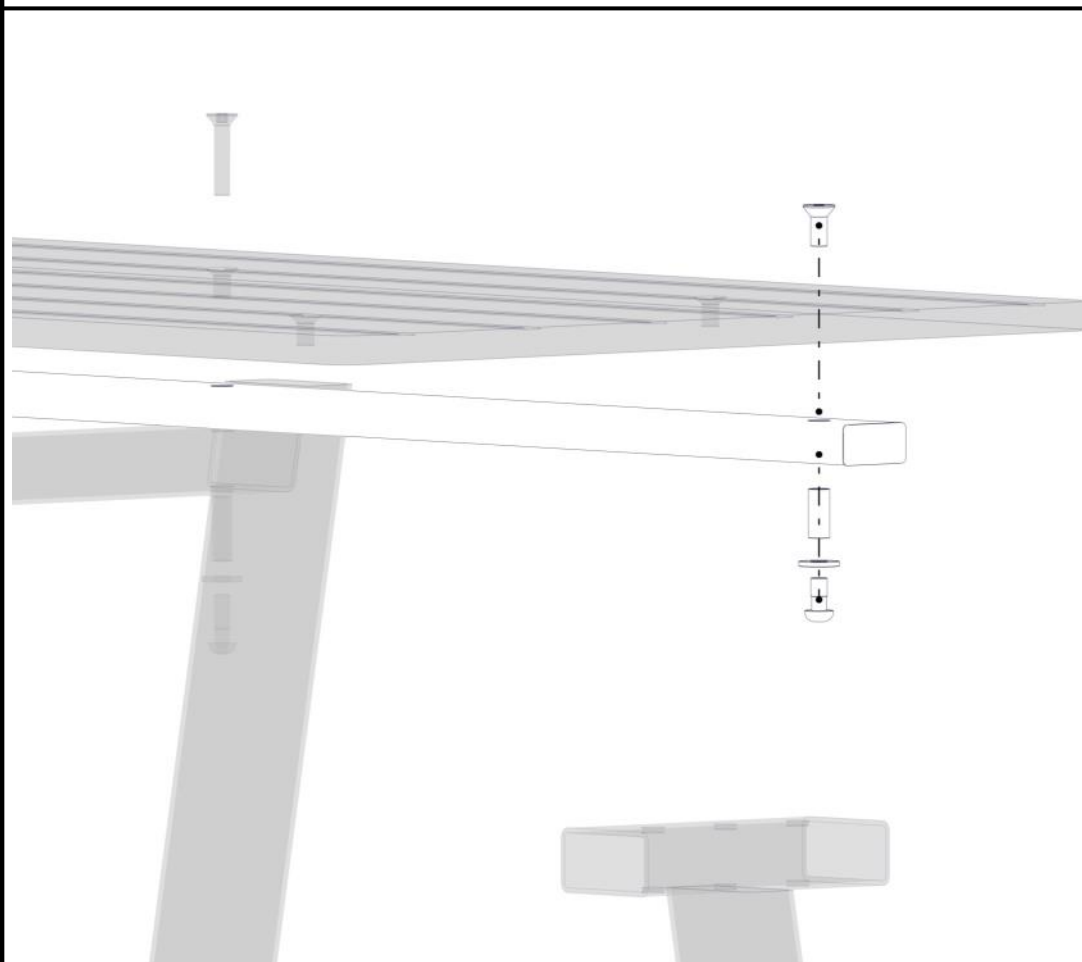

Montering av lekeapparatet / Assembly instructions / Montering av lekredskapet

Part Name	Article nr.	Qty
Hylsegjenge M10 L=30	04-021-010	2
Plast lokk 50x25	04-090-131	2
Skive M10 stor	04-055-010	2
Unbrako skrue M10x20 linse hode	04-036-020	2

Part Name	Article nr.	Qty
Unbrakoskrue m/nedsenk hode M10x25	04-037-025	2
UnderBordFrame-2HC	08-001-282	1

Boltepakker for / Boltpackage for / Bultpaket för		Sign. _____		
Parkmøbel- UnderBord- Frame 2HC , sort 08-001-282K	Navn	Artnr/dimensjon	Ant	Lev
	Parkmøbel- UnderBordFrame 1HC Sort	08-001-281	1	
	Plasthette til 50x25 firkantrør	04-090-131	2	
	Unbrako M10x20 Linsehode	04-036-020	1	
	Unbrako M10x25 Forsenket hode	04-037-025	1	
	Skive M10 Stor	04-055-010	1	
	Hylse med gjenge M10 Ø13 x30	04-021-010	1	