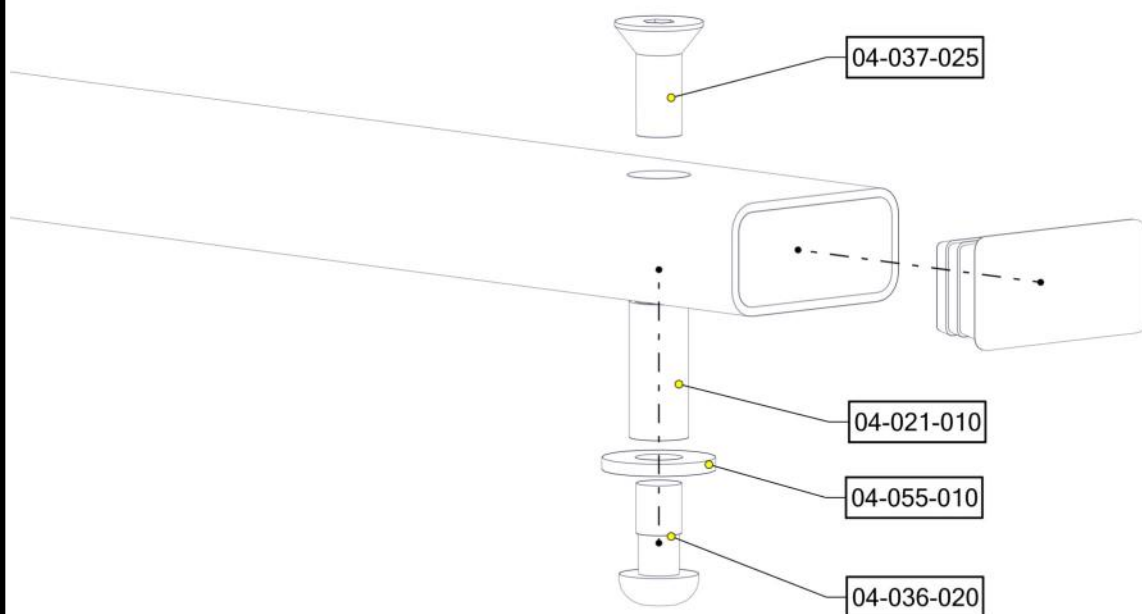

**Monteringsanvisning****Assembly Instructions****Monteringsanvisning**

Produkt nr. / Product no. / Produkt nr.

08-001-282K

Sort

Ord. nr. _____

Dato. _____

Sign. _____

**søve**

Montering av lekeapparatet / Assembly instructions / Montering av lekredskapet

Part Name	Article nr.	Qty
Hylsegjenge M10 L=30	04-021-010	2
Plast lokk 50x25	04-090-131	2
Skive M10 stor	04-055-010	2
Unbrako skrue M10x20 linse hode	04-036-020	2