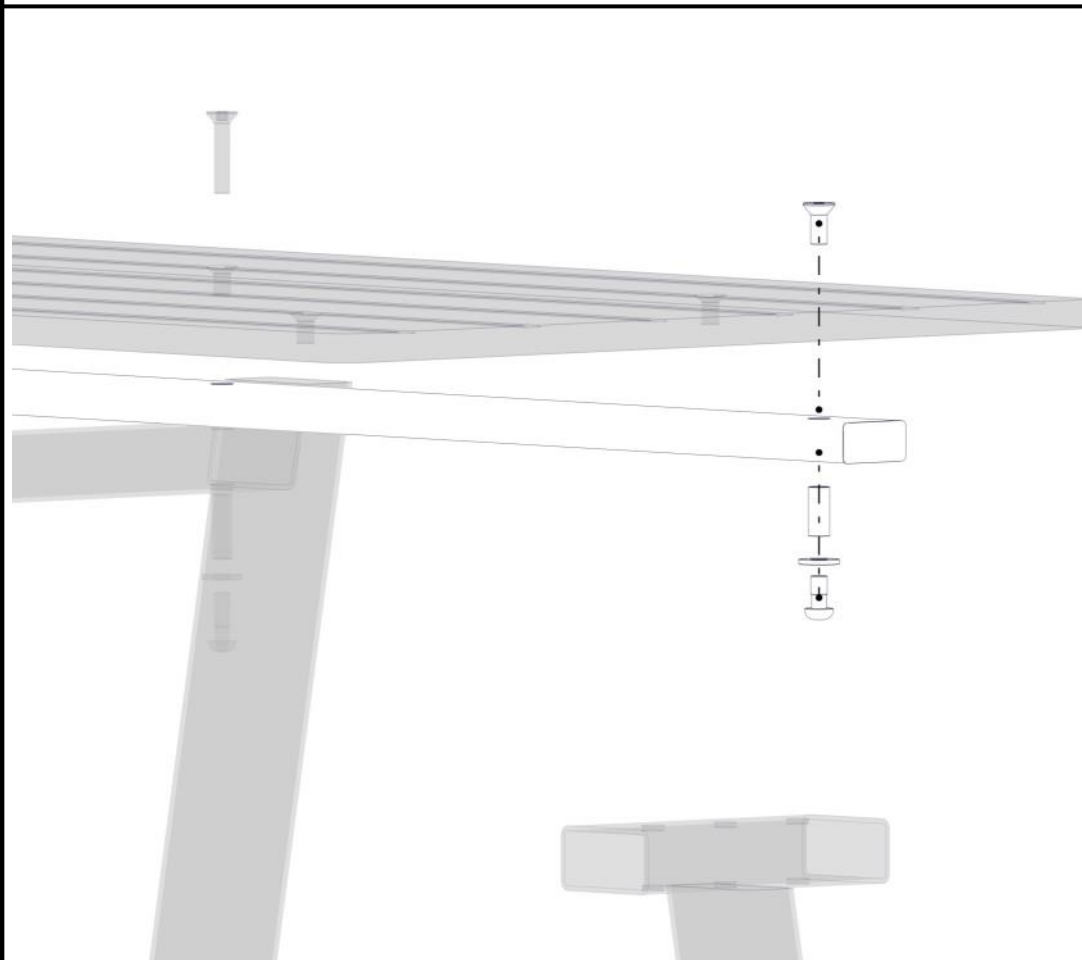

Montering av lekeapparatet / Assembly instructions / Montering av lekredskapet

Part Name	Article nr.	Qty
Hylsejenge M10 L=30	04-021-010	1
Plast lokk 50x25	04-090-131	2
Skive M10 stor	04-055-010	1
Unbrako skrue M10x20 linse hode	04-036-020	1

Part Name	Article nr.	Qty
Unbrakoskrue m/nedsenk hode M10x25	04-037-025	1
UnderBordFrame-1HC	08-001-284	1

Boltepakker for / Boltpackage for / Bultpaket för		Sign. _____		
Parkmøbel- UnderBord- Frame Low ,1HC , sort 08-001-284K	Navn	Artnr/dimensjon	Ant	Lev
	Parkmøbel- UnderBordFrame LOW, 1HC Sort L=1550	08-001-284	1	
	Plasthette til 50x25 firkantør	04-090-131	2	
	Unbrako M10x20 Linsehode	04-036-020	1	
	Unbrako M10x25 Forsenket hode	04-037-025	1	
	Skive M10 Stor	04-055-010	1	
	Hylse med gjenge M10 Ø13 x30	04-021-010	1	