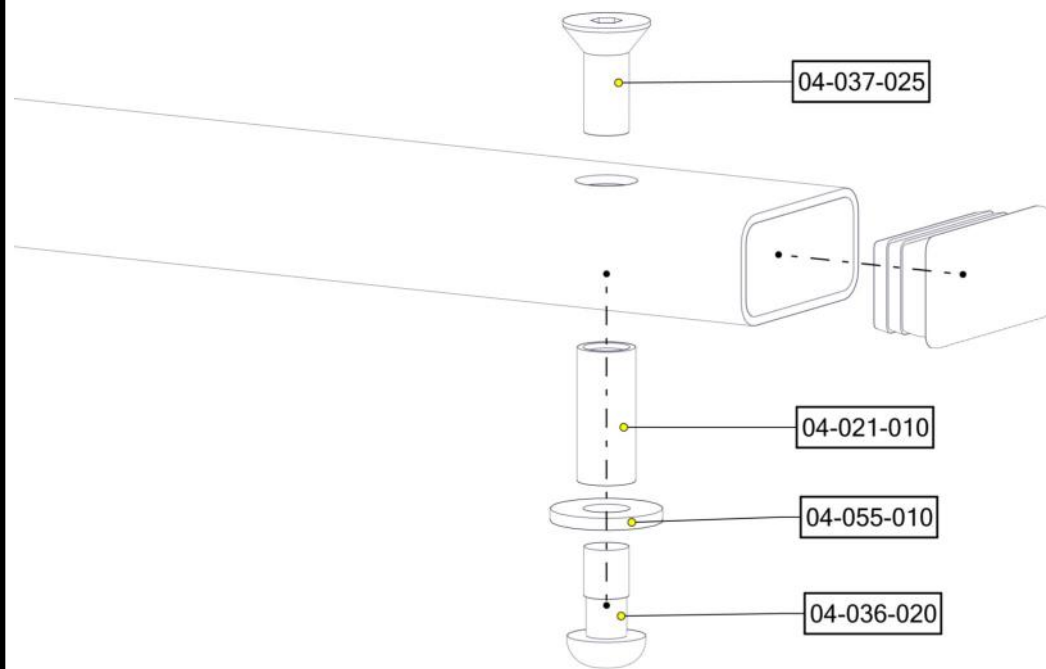

**Monteringsanvisning****Assembly Instructions****Monteringsanvisning**

Produkt nr. / Product no. / Produkt nr.

08-001-284K

Sort

Ord. nr. _____

Dato. _____

Sign. _____

**søve**

Søve AS
Grønnvoldveien 290
3830 Ulefoss - Norway
Tlf: +47 35 94 65 65
www.sove.no

**søve**

Søve AB
EA Rosengrensgatan 32
421 31 Västra Frölunda
Phone: +46 (0)31 773 97 00
www.sove.se

Boltepakker for / Boltpackage for / Bultpaket för		Sign. _____.		
Parkmøbel- UnderBord- Frame Low ,1HC , sort 08-001-284K	Navn	Artnr/dimensjon	Ant	Lev
	Parkmøbel- UnderBordFrame LOW, 1HC Sort L=1550	08-001-284	1	
	Plasthette til 50x25 firkantrør	04-090-131	2	
	Unbrako M10x20 Linsehode	04-036-020	1	
	Unbrako M10x25 Forsenket hode	04-037-025	1	
	Skive M10 Stor	04-055-010	1	
	Hylse med gjenge M10 Ø13 x30	04-021-010	1	

Montering av lekeapparatet / Assembly instructions / Montering av lekredskapet

Part Name	Article nr.	Qty
Hylsejenge M10 L=30	04-021-010	1
Plast lokk 50x25	04-090-131	2
Skive M10 stor	04-055-010	1
Unbrako skrue M10x20 linse hode	04-036-020	1

Part Name	Article nr.	Qty
Unbrakoskrue m/nedsenk hode M10x25	04-037-025	1
UnderBordFrame-1HC	08-001-284	1

Boltepakker for / Boltpackage for / Bultpaket för		Sign. _____		
Parkmøbel- UnderBord- Frame Low ,1HC , sort 08-001-284K	Navn	Artnr/dimensjon	Ant	Lev
	Parkmøbel- UnderBordFrame LOW, 1HC Sort L=1550	08-001-284	1	
	Plasthette til 50x25 firkantør	04-090-131	2	
	Unbrako M10x20 Linsehode	04-036-020	1	
	Unbrako M10x25 Forsenket hode	04-037-025	1	
	Skive M10 Stor	04-055-010	1	
	Hylse med gjenge M10 Ø13 x30	04-021-010	1	