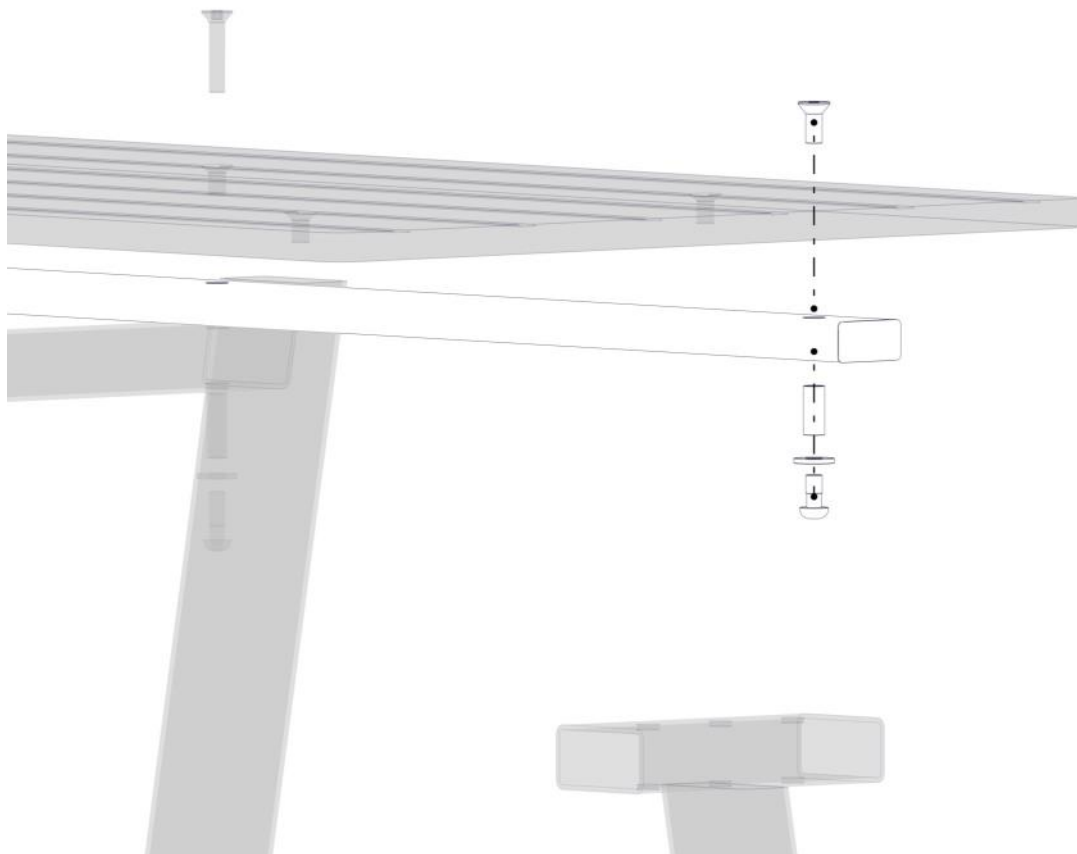

Montering av lekeapparatet / Assembly instructions / Montering av lekredskapet

Part Name	Article nr.	Qty
Hylsegjenge M10 L=30	04-021-010	2
Plast lokk 50x25	04-090-131	2
Skive M10 stor	04-055-010	2
Unbrako skrue M10x20 linse hode	04-036-020	2

Part Name	Article nr.	Qty
Unbrakoskrue m/nedsenk hode M10x25	04-037-025	2
UnderBordFrame-2HC	08-001-285	1