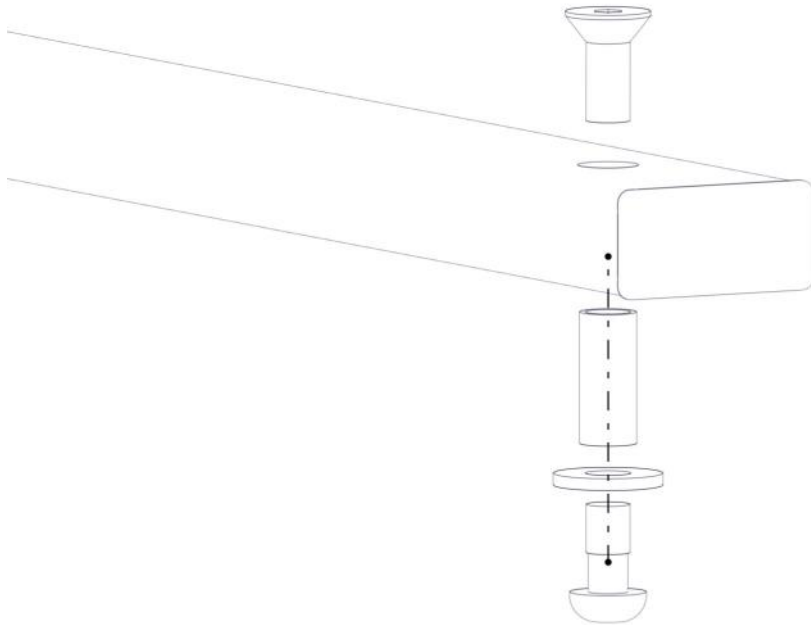

**Monteringsanvisning****Assembly Instructions****Monteringsanvisning**

Produkt nr. / Product no. / Produkt nr.

**08-001-285K**

Sort

Ord. nr. \_\_\_\_\_

Dato. \_\_\_\_\_

Sign. \_\_\_\_\_

**søve**

<b>Boltepakker for / Boltpackage for / Bultpaket för</b>		Sign. _____		
<b>Parkmøbel- UnderBord- Frame LOW, 2HC , sort 08-001-285K</b>	<b>Navn</b>	<b>Artnr/dimensjon</b>	<b>Ant</b>	<b>Lev</b>
	Parkmøbel- UnderBordFrame 2HC Sort L=2000	08-001-285	1	
	Plasthette til 50x25 firkantrør	04-090-131	2	
	Unbrako M10x20 Linsehode	04-036-020	2	
	Unbrako M10x25 Forsenket hode	04-037-025	2	
	Skive M10 Stor	04-055-010	2	
	Hylse med gjenge M10 Ø13 x30	04-021-010	2	

## Montering av lekeapparatet / Assembly instructions / Montering av lekredskapet

Part Name	Article nr.	Qty
Hylsegjenge M10 L=30	04-021-010	2
Plast lokk 50x25	04-090-131	2
Skive M10 stor	04-055-010	2
Unbrako skrue M10x20 linse hode	04-036-020	2