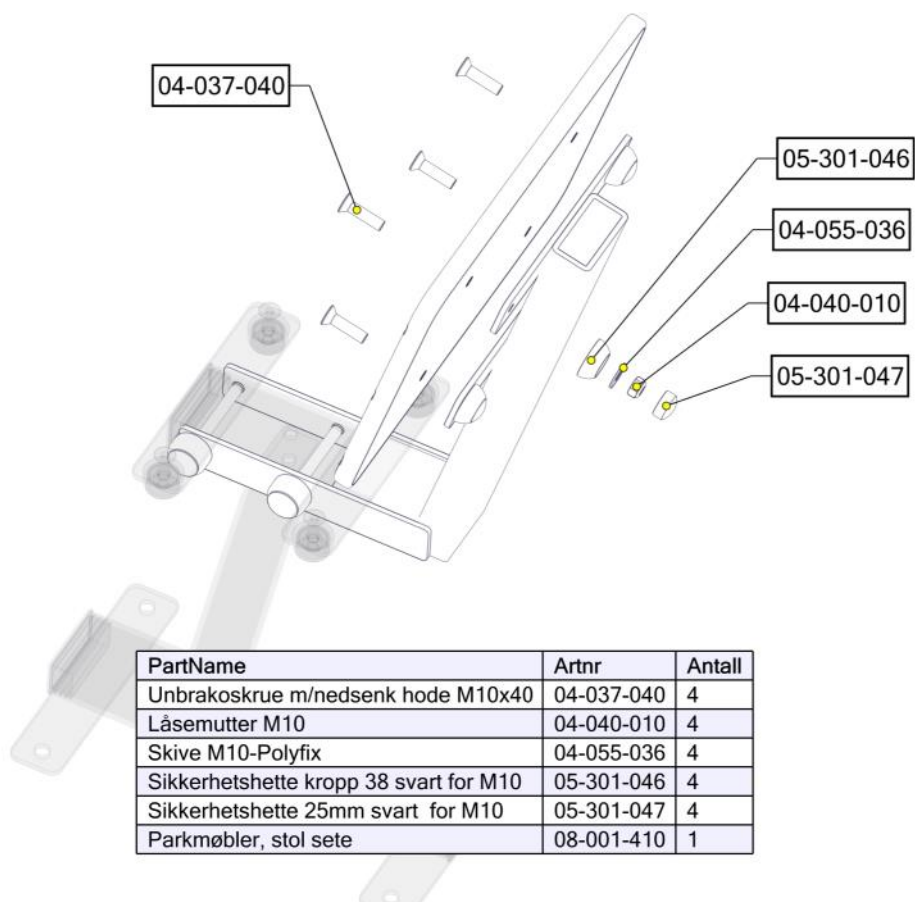

<b>Boltepakker for / Boltpackage for / Bultpaket för</b>		Sign. _____		
<b>81-200-Stol-RyggKomplett 08-001-420K Grå</b>	<b>Navn</b>	<b>Artnr/ dimensjon</b>	<b>Ant</b>	<b>Lev</b>
	Parkmøbler stol sete Grå	08-001-410	1	
	Ryggstøtte stol 81-200 Sort	08-001-404	1	
	Umbrako Linsehode M10x110	04-036-110	2	
	Umbrako forsenket hode M10x40	04-037-040	4	
	Låsemutter M10	04-040-010	6	
	Skive stor M10	04-055-010	2	
	Skive stor M10 polyfix	04-055-036	6	

**Boltepakker for / Boltpackage for / Bultpaket för**

Sign. \_\_\_\_\_

81-200-Stol-RyggKomplett 08-001-420K Grå	Navn	Artnr/ dimensjon	Ant	Lev
	Plast lokk 40x80	04-090-129	2	
	Sikkerhetshette M10 kropp	05-301-046	4	
	Sikkerhetshette M10 hode	05-301-047	4	
	Endedeksel M10/M12 kropp	05-301-035	2	
	Endedeksel M10/M12 hode	05-301-035	2	

## Montering av lekeapparatet / Assembly instructions / Montering av lekredskapet

PartName	Artnr	Antall
Unbrako skrue M10x110 linse hode	04-036-110	2
Låsemutter M10	04-040-010	2
Skive M10 stor	04-055-010	2
Skive M10 polyfix	04-055-036	2

PartName	Artnr	Antall
Endedeksel flatt M10/M12 sort hode	05-301-035	2
Endedeksel flatt M10/M12 sort kropp	05-301-035	2
Ryggstøtte Stol 81-200	07-201-404	1

PartName	Artnr	Antall
Unbrakoskrue m/nedsenk hode M10x40	04-037-040	4
Låsemutter M10	04-040-010	4
Skive M10-Polyfix	04-055-036	4
Sikkerhetshette kropp 38 svart for M10	05-301-046	4
Sikkerhetshette 25mm svart for M10	05-301-047	4
Parkmøbler, stol sete	08-001-410	1