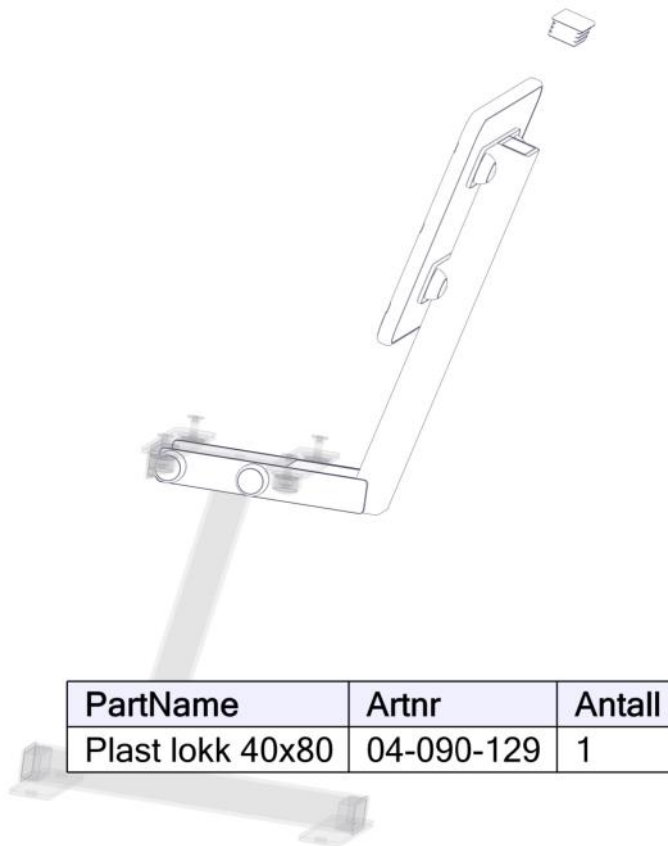

Montering av lekeapparatet / Assembly instructions / Montering av lekredskapet