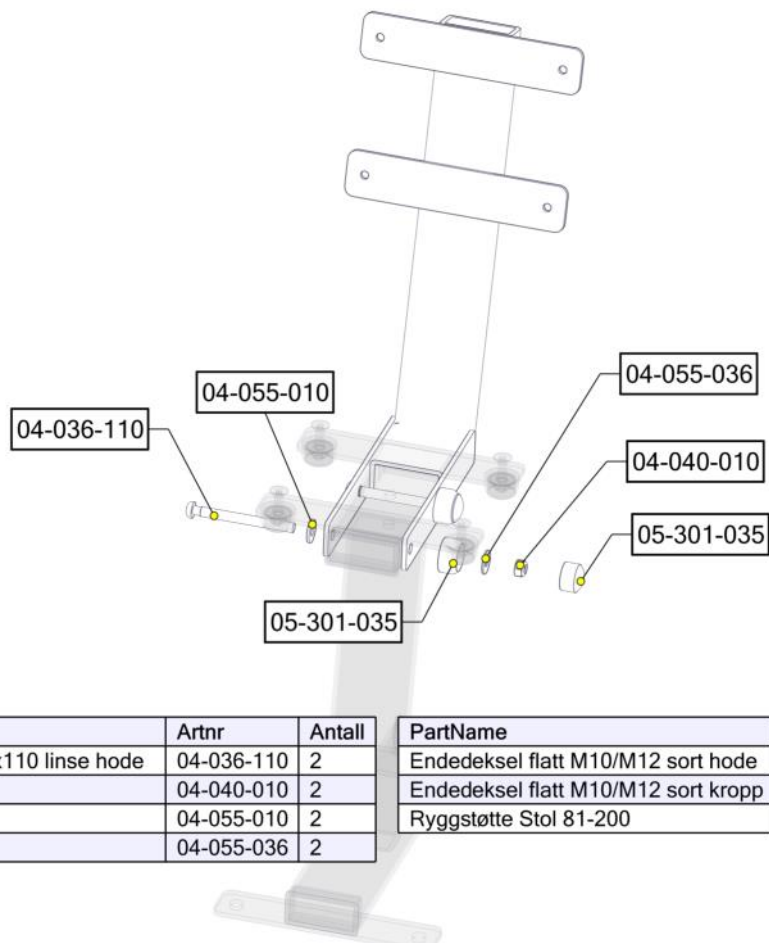

<b>Boltepakker for / Boltpackage for / Bultpaket för</b>		Sign. _____		
<b>81-200-Stol-RyggKomplett 08-001-420K Grå</b>	<b>Navn</b>	<b>Artnr/ dimensjon</b>	<b>Ant</b>	<b>Lev</b>
	Parkmøbler stol sete Grå	08-001-410	1	
	Ryggstøtte stol 81-200 Sort	08-001-404	1	
	Umbrako Linsehode M10x110	04-036-110	2	
	Umbrako forsenket hode M10x40	04-037-040	4	
	Låsemutter M10	04-040-010	6	
	Skive stor M10	04-055-010	2	
	Skive stor M10 polyfix	04-055-036	6	

## Montering av lekeapparatet / Assembly instructions / Montering av lekredskapet

PartName	Artnr	Antall
Unbrako skrue M10x110 linse hode	04-036-110	2
Låsemutter M10	04-040-010	2
Skive M10 stor	04-055-010	2
Skive M10 polyfix	04-055-036	2