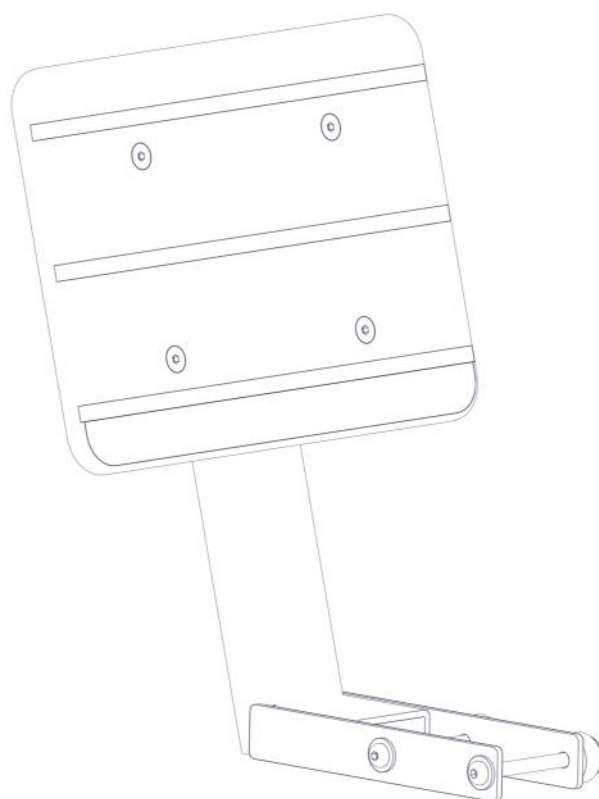

N

Monteringsanvisning

EN

Assembly Instructions

S

Monteringsanvisning

Produkt nr. / Product no. / Produkt nr.

08-001-420K

Grå

Ord. nr. _____

Dato. _____

Sign. _____

søve

Søve AS
Grønnvoldveien 290
3830 Ulefoss - Norway
Tlf: +47 35 94 65 65
www.sove.no

søve

Søve AB
EA Rosengrensgatan 32
421 31 Västra Frölunda
Phone: +46 (0)31 773 97 00
www.sove.se