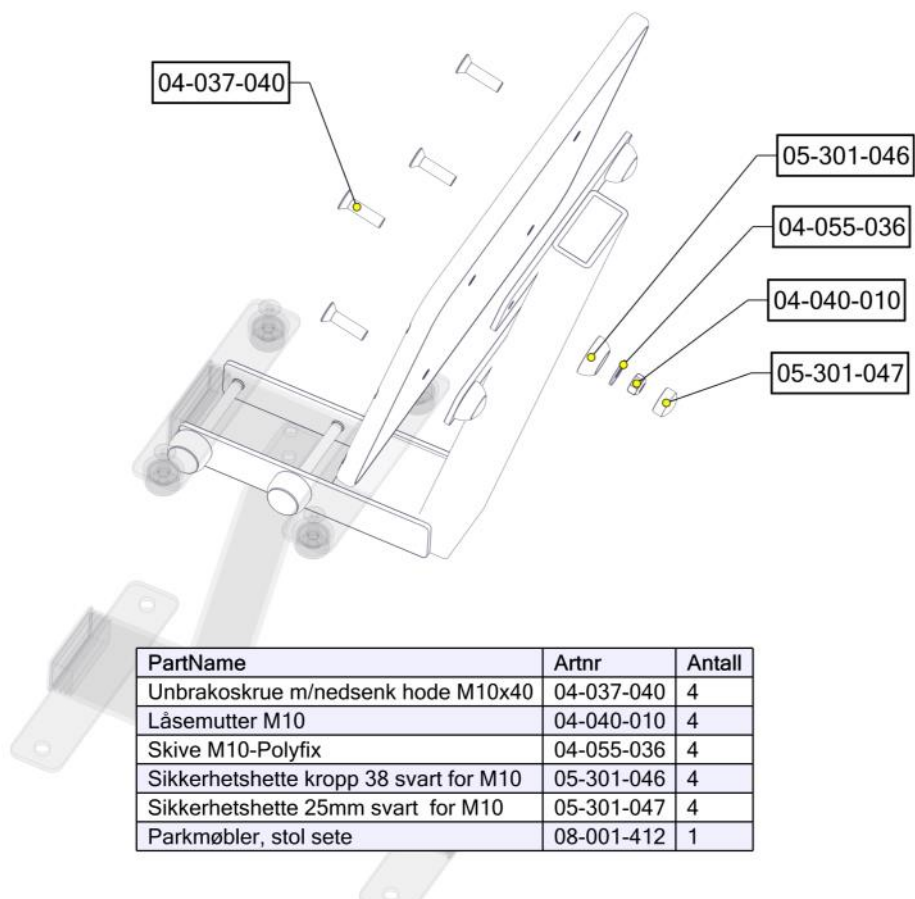

<b>Boltepakker for / Boltpackage for / Bultpaket för</b>		Sign. _____		
<b>81-200-Stol-RyggKomplett 08-001-422K Trestruktur</b>	<b>Navn</b>	<b>Artnr/ dimensjon</b>	<b>Ant</b>	<b>Lev</b>
	Parkmøbler stol sete Trestruktur	08-001-412	1	
	Ryggstøtte stol 81-200 Sort	08-001-404	1	
	Umbrako Linsehode M10x110	04-036-110	2	
	Umbrako forsenket hode M10x40	04-037-040	4	
	Låsemutter M10	04-040-010	6	
	Skive stor M10	04-055-010	2	
	Skive stor M10 polyfix	04-055-036	6	

**Boltepakker for / Boltpackage for / Bultpaket för**

Sign. \_\_\_\_\_

81-200-Stol-RyggKomplett 08-001-422K Trestruktur	Navn	Artnr/ dimensjon	Ant	Lev
	Plast lokk 40x80	04-090-129	2	
	Sikkerhetshette M10 kropp	05-301-046	4	
	Sikkerhetshette M10 hode	05-301-047	4	
	Endedeksel M10/M12 kropp	05-301-035	2	
	Endedeksel M10/M12 hode	05-301-035	2	

## Montering av lekeapparatet / Assembly instructions / Montering av lekredskapet

PartName	Artnr	Antall
Unbrako skrue M10x110 linse hode	04-036-110	2
Låsemutter M10	04-040-010	2
Skive M10 stor	04-055-010	2
Skive M10 polyfix	04-055-036	2

PartName	Artnr	Antall
Endedeksel flatt M10/M12 sort hode	05-301-035	2
Endedeksel flatt M10/M12 sort kropp	05-301-035	2
Ryggstøtte Stol 81-200	07-201-404	1

PartName	Artnr	Antall
Unbrakoskrue m/nedsenk hode M10x40	04-037-040	4
Låsemutter M10	04-040-010	4
Skive M10-Polyfix	04-055-036	4
Sikkerhetshette kropp 38 svart for M10	05-301-046	4
Sikkerhetshette 25mm svart for M10	05-301-047	4
Parkmøbler, stol sete	08-001-412	1