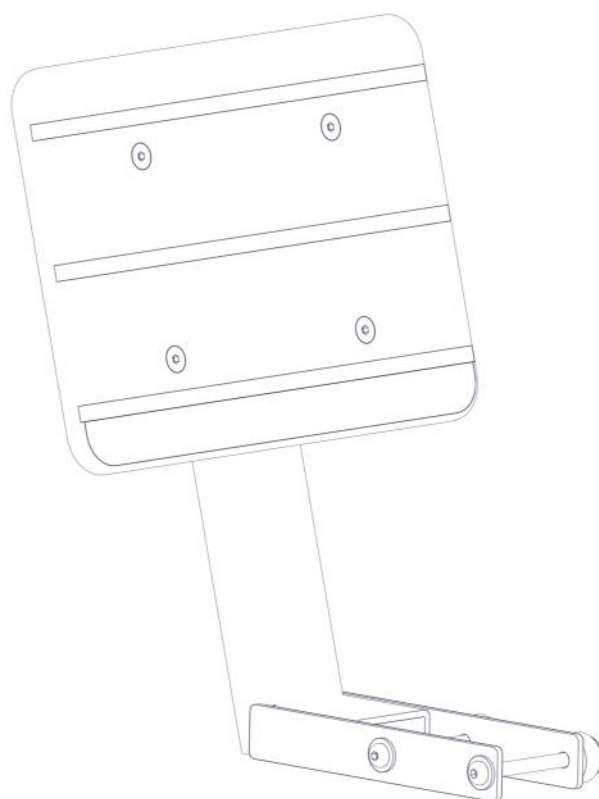

N

Monteringsanvisning

EN

Assembly Instructions

S

Monteringsanvisning

Produkt nr. / Product no. / Produkt nr.

08-001-422K

Trestruktur

Ord. nr. _____

Dato. _____

Sign. _____

søve

Søve AS
Grønnvoldveien 290
3830 Ulefoss - Norway
Tlf: +47 35 94 65 65
www.sove.no

søve

Søve AB
EA Rosengrensgatan 32
421 31 Västra Frölunda
Phone: +46 (0)31 773 97 00
www.sove.se