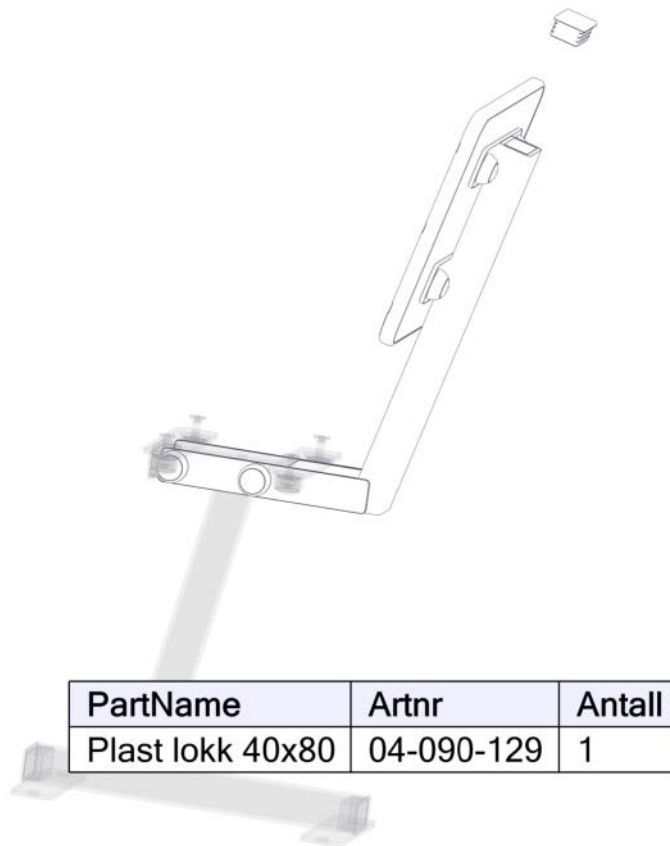

Montering av lekeapparatet / Assembly instructions / Montering av lekredskapet

PartName	Artnr	Antall
Plast lokk 40x80	04-090-129	1