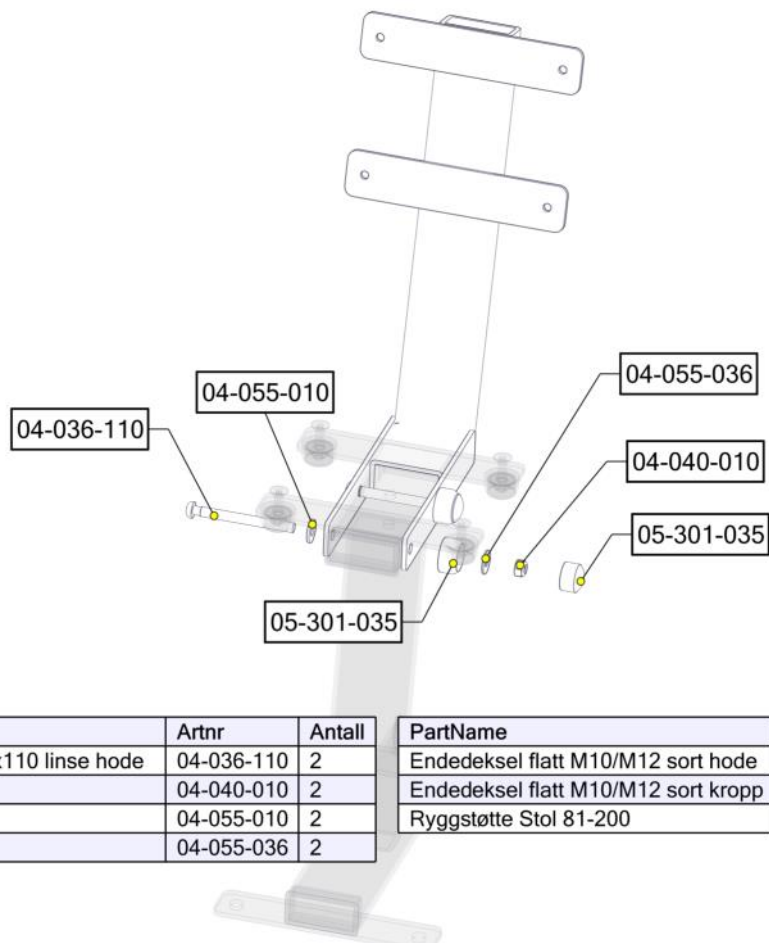

<b>Boltepakker for / Boltpackage for / Bultpaket för</b>		Sign. _____		
<b>81-200-Stol-RyggKomplett 08-001-422K Trestruktur</b>	<b>Navn</b>	<b>Artnr/ dimensjon</b>	<b>Ant</b>	<b>Lev</b>
	Parkmøbler stol sete Trestruktur	08-001-412	1	
	Ryggstøtte stol 81-200 Sort	08-001-404	1	
	Umbrako Linsehode M10x110	04-036-110	2	
	Umbrako forsenket hode M10x40	04-037-040	4	
	Låsemutter M10	04-040-010	6	
	Skive stor M10	04-055-010	2	
	Skive stor M10 polyfix	04-055-036	6	

## Montering av lekeapparatet / Assembly instructions / Montering av lekredskapet

PartName	Artnr	Antall
Unbrako skrue M10x110 linse hode	04-036-110	2
Låsemutter M10	04-040-010	2
Skive M10 stor	04-055-010	2
Skive M10 polyfix	04-055-036	2