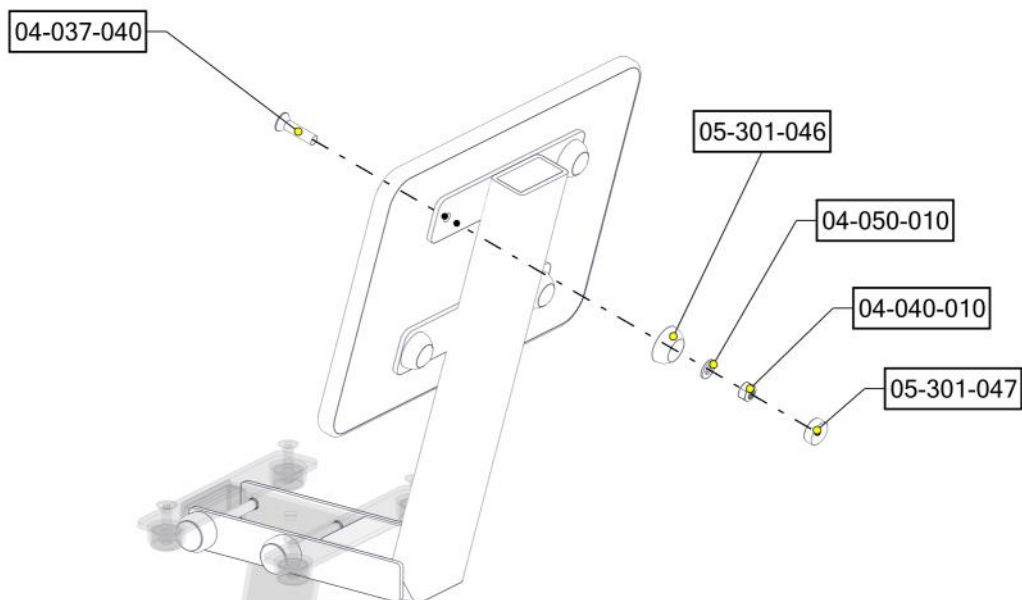

PartName	Artnr	Antall
Unbrakoskrue m/nedsenk hode M10x40	04-037-040	4
Låsemutter M10	04-040-010	4
Skive M10	04-050-010	4
Sikkerhetshette kropp 38 svart for M10	05-301-046	4
Sikkerhetshette 25mm svart for M10	05-301-047	4
Parkmøbler, stol sete	08-001-415	1