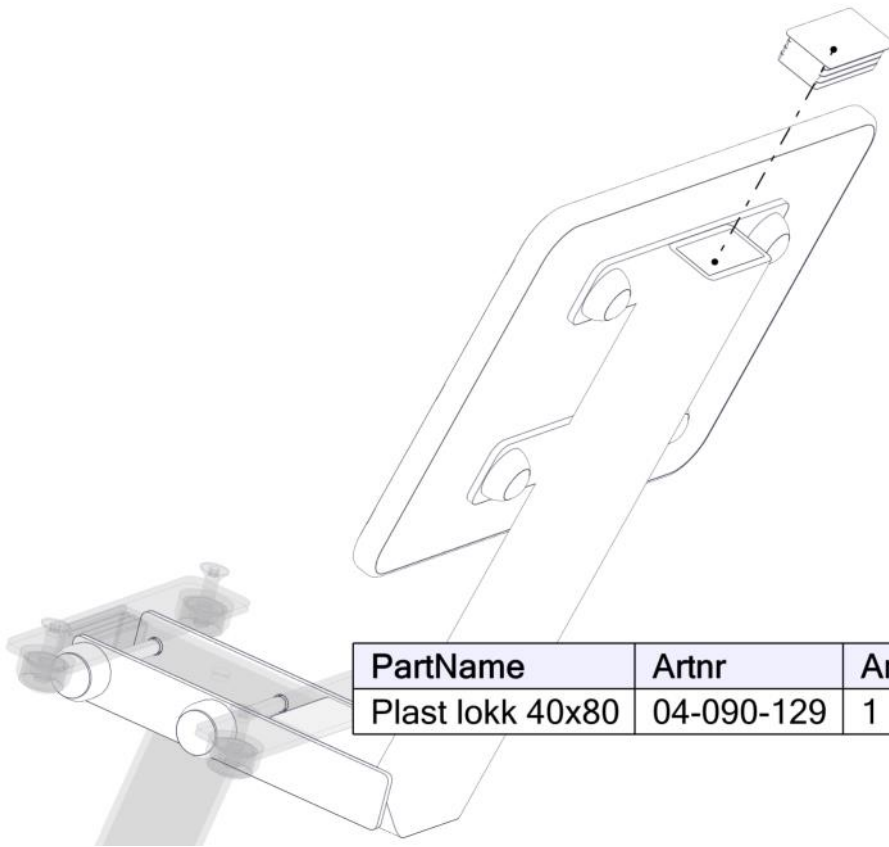

Montering av lekeapparatet / Assembly instructions / Montering av lekredskapet

PartName	Artnr	Antall
Plast lokk 40x80	04-090-129	1