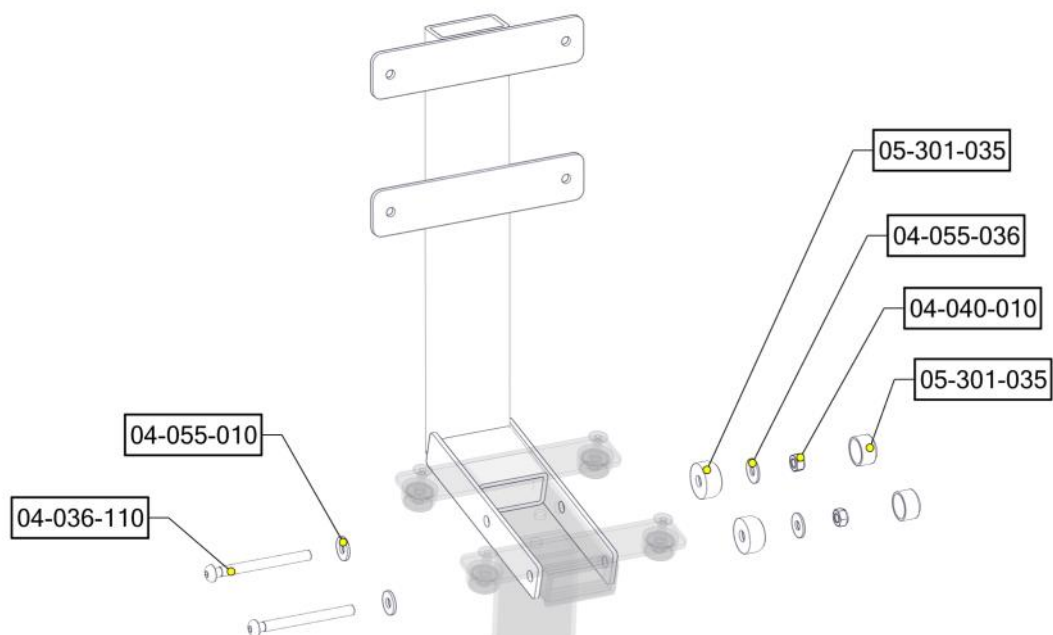

**N****Monteringsanvisning****EN****Assembly Instructions****S****Monteringsanvisning**

Produkt nr. / Product no. / Produkt nr.

**08-001-425K****Grå**

Ord. nr. \_\_\_\_\_

Dato. \_\_\_\_\_

Sign. \_\_\_\_\_

**søve**

Søve AS  
Grønnvoldveien 290  
3830 Ulefoss - Norway  
Tlf: +47 35 94 65 65  
www.sove.no

Søve AB  
EA Rosengrensgatan 32  
421 31 Västra Frölunda  
Phone: +46 (0)31 773 97 00  
www.sove.se

<b>Boltepakker for / Boltpackage for / Bultpaket för</b>		Sign. _____		
<b>81-200-Stol-RyggKomplett 08-001-425K Grå</b>	<b>Navn</b>	<b>Artnr/ dimensjon</b>	<b>Ant</b>	<b>Lev</b>
	Parkmøbler stol sete Grå	08-001-415	1	
	Ryggstøtte stol 81-200 Sort	08-001-404	1	
	Umbrako Linsehode M10x110	04-036-110	2	
	Umbrako forsenket hode M10x40	04-037-040	4	
	Låsemutter M10	04-040-010	6	
	Skive stor M10	04-055-010	2	
	Skive stor M10 polyfix	04-055-036	6	

**Boltepakker for / Boltpackage for / Bultpaket för**

Sign. \_\_\_\_\_

81-200-Stol-RyggKomplett 08-001-425K Grå	Navn	Artnr/ dimensjon	Ant	Lev
	Plast lokk 40x80	04-090-129	2	
	Sikkerhetshette M10 kropp	05-301-046	4	
	Sikkerhetshette M10 hode	05-301-047	4	
	Endedeksel M10/M12 kropp	05-301-035	2	
	Endedeksel M10/M12 hode	05-301-035	2	

## Montering av lekeapparatet / Assembly instructions / Montering av lekredskapet

PartName	Artnr	Antall
Unbrako skrue M10x110 linse hode	04-036-110	2
Låsemutter M10	04-040-010	2
Skive M10 stor	04-055-010	2
Skive M10 Polyfix	04-055-036	2