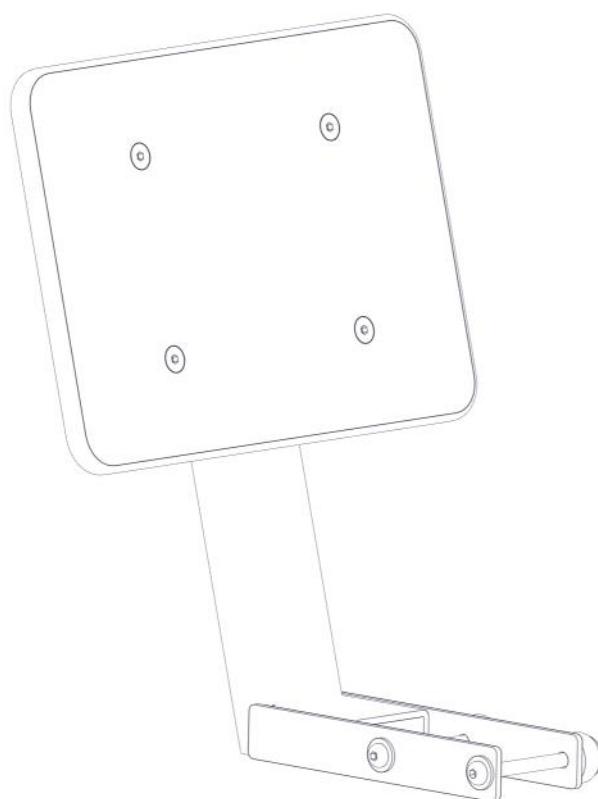

**N****Monteringsanvisning****EN****Assembly Instructions****S****Monteringsanvisning**

Produkt nr. / Product no. / Produkt nr.

**08-001-425K****Grå**

Ord. nr. \_\_\_\_\_

Dato. \_\_\_\_\_

Sign. \_\_\_\_\_

**søve**

Søve AS  
Grønnvoldveien 290  
3830 Ulefoss - Norway  
Tlf: +47 35 94 65 65  
www.sove.no

Søve AB  
EA Rosengrensgatan 32  
421 31 Västra Frölunda  
Phone: +46 (0)31 773 97 00  
www.sove.se

<b>Boltepakker for / Boltpackage for / Bultpaket för</b>		Sign. _____		
<b>81-200-Stol-RyggKomplett 08-001-425K Grå</b>	<b>Navn</b>	<b>Artnr/ dimensjon</b>	<b>Ant</b>	<b>Lev</b>
	Parkmøbler stol sete Grå	08-001-415	1	
	Ryggstøtte stol 81-200 Sort	08-001-404	1	
	Umbrako Linsehode M10x110	04-036-110	2	
	Umbrako forsenket hode M10x40	04-037-040	4	
	Låsemutter M10	04-040-010	6	
	Skive stor M10	04-055-010	2	
	Skive stor M10 polyfix	04-055-036	6	

**Boltepakker for / Boltpackage for / Bultpaket för**

Sign. \_\_\_\_\_

81-200-Stol-RyggKomplett 08-001-425K Grå	Navn	Artnr/ dimensjon	Ant	Lev
	Plast lokk 40x80	04-090-129	2	
	Sikkerhetshette M10 kropp	05-301-046	4	
	Sikkerhetshette M10 hode	05-301-047	4	
	Endedeksel M10/M12 kropp	05-301-035	2	
	Endedeksel M10/M12 hode	05-301-035	2	

## Montering av lekeapparatet / Assembly instructions / Montering av lekredskapet

PartName	Artnr	Antall
Unbrako skrue M10x110 linse hode	04-036-110	2
Låsemutter M10	04-040-010	2
Skive M10 stor	04-055-010	2
Skive M10 Polyfix	04-055-036	2