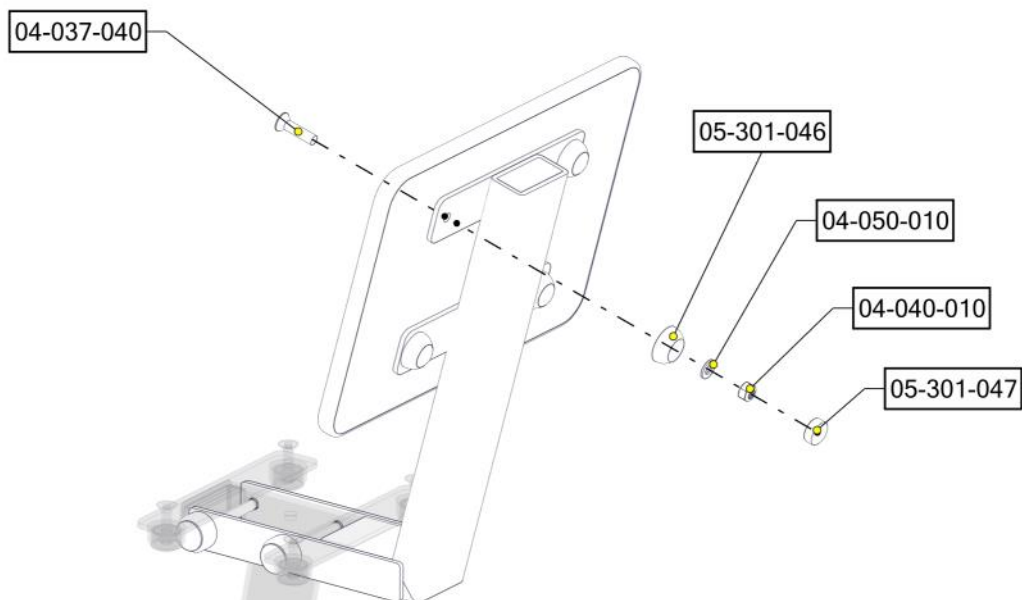

PartName	Artnr	Antall
Unbrakoskrue m/nedsenk hode M10x40	04-037-040	4
Låsemutter M10	04-040-010	4
Skive M10	04-050-010	4
Sikkerhetshette kropp 38 svart for M10	05-301-046	4
Sikkerhetshette 25mm svart for M10	05-301-047	4
Parkmøbler, stol sete	08-001-416	1