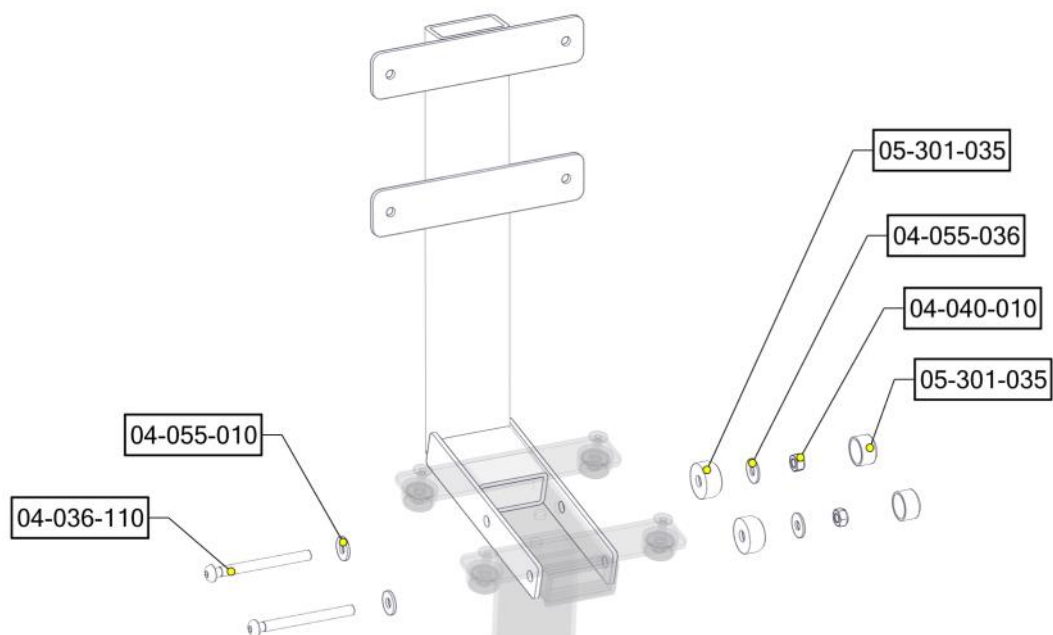

Søve AB
EA Rosengrensgatan 32
421 31 Västra Frölunda
Phone: +46 (0)31 773 97 00
www.sove.se

Boltepakker for / Boltpackage for / Bultpaket för		Sign. _____		
81-200-Stol-RyggKomplett 08-001-426K Lys grønn	Navn	Artnr/ dimensjon	Ant	Lev
	Parkmøbler stol sete Lys grønn	08-001-416	1	
	Ryggstøtte stol 81-200 Sort	08-001-404	1	
	Umbrako Linsehode M10x110	04-036-110	2	
	Umbrako forsenket hode M10x40	04-037-040	4	
	Låsemutter M10	04-040-010	6	
	Skive stor M10	04-055-010	2	
	Skive stor M10 polyfix	04-055-036	6	

Boltepakker for / Boltpackage for / Bultpaket för

Sign. _____.

81-200-Stol-RyggKomplett 08-001-426K Lys grønn	Navn	Artnr/ dimensjon	Ant	Lev
	Plast lokk 40x80	04-090-129	2	
	Sikkerhetshette M10 kropp	05-301-046	4	
	Sikkerhetshette M10 hode	05-301-047	4	
	Endedeksel M10/M12 kropp	05-301-035	2	
	Endedeksel M10/M12 hode	05-301-035	2	

Montering av lekeapparatet / Assembly instructions / Montering av lekredskapet

PartName	Artnr	Antall
Unbrako skrue M10x110 linse hode	04-036-110	2
Låsemutter M10	04-040-010	2
Skive M10 stor	04-055-010	2
Skive M10 Polyfix	04-055-036	2