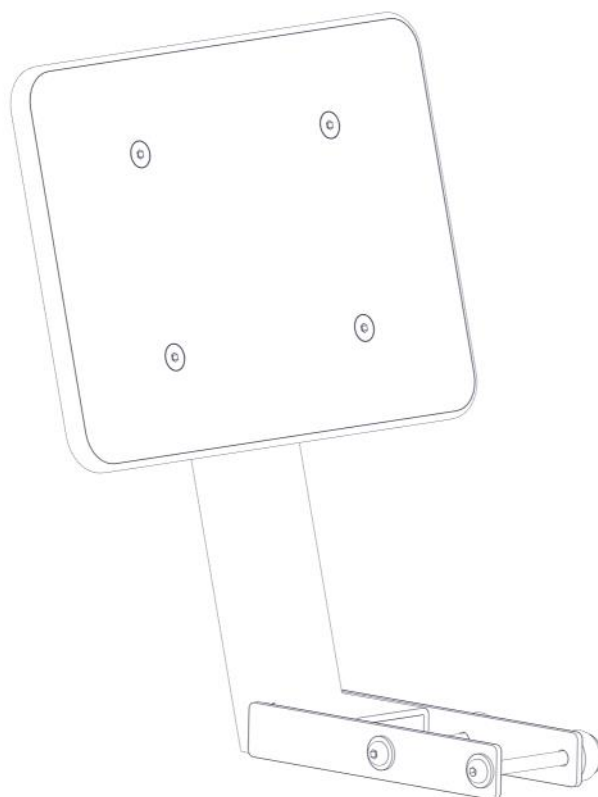

N**Monteringsanvisning****EN****Assembly Instructions****S****Monteringsanvisning**

Produkt nr. / Product no. / Produkt nr.

08-001-426K**Lys grønn**

Ord. nr. _____

Dato. _____

Sign. _____

**søve**

Søve AS
Grønnvoldveien 290
3830 Ulefoss - Norway
Tlf: +47 35 94 65 65
www.sove.no

Søve AB
EA Rosengrensgatan 32
421 31 Västra Frölunda
Phone: +46 (0)31 773 97 00
www.sove.se

Boltepakker for / Boltpackage for / Bultpaket för		Sign. _____		
81-200-Stol-RyggKomplett 08-001-426K Lys grønn	Navn	Artnr/ dimensjon	Ant	Lev
	Parkmøbler stol sete Lys grønn	08-001-416	1	
	Ryggstøtte stol 81-200 Sort	08-001-404	1	
	Umbrako Linsehode M10x110	04-036-110	2	
	Umbrako forsenket hode M10x40	04-037-040	4	
	Låsemutter M10	04-040-010	6	
	Skive stor M10	04-055-010	2	
	Skive stor M10 polyfix	04-055-036	6	

Boltepakker for / Boltpackage for / Bultpaket för

Sign. _____.

81-200-Stol-RyggKomplett 08-001-426K Lys grønn	Navn	Artnr/ dimensjon	Ant	Lev
	Plast lokk 40x80	04-090-129	2	
	Sikkerhetshette M10 kropp	05-301-046	4	
	Sikkerhetshette M10 hode	05-301-047	4	
	Endedeksel M10/M12 kropp	05-301-035	2	
	Endedeksel M10/M12 hode	05-301-035	2	

Montering av lekeapparatet / Assembly instructions / Montering av lekredskapet

PartName	Artnr	Antall
Unbrako skrue M10x110 linse hode	04-036-110	2
Låsemutter M10	04-040-010	2
Skive M10 stor	04-055-010	2
Skive M10 Polyfix	04-055-036	2