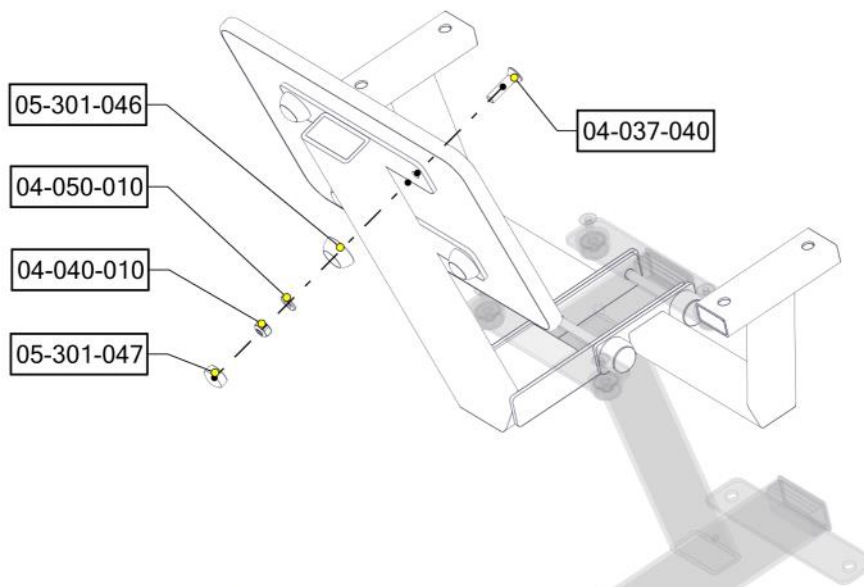

PartName	Artnr	Antall
Unbrakoskrue m/nedsenk hode M10x40	04-037-040	4
Låsemutter M10	04-040-010	4
Skive M10	04-050-010	4
Sikkerhetshette kropp 38 svart for M10	05-301-046	4
Sikkerhetshette 25mm svart for M10	05-301-047	4
Parkmøbler, stol sete	08-001-416	1