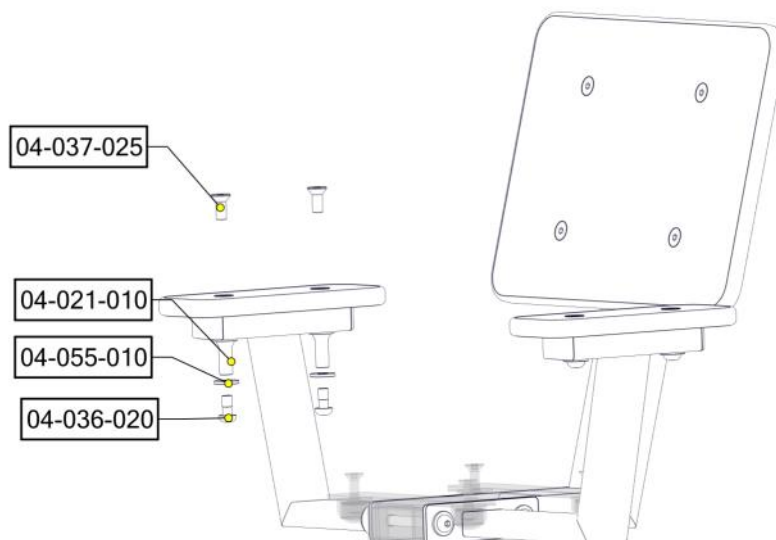

Montering av lekeapparatet / Assembly instructions / Montering av lekredskapet

PartName	Artnr	Antall
Hylsegjenge M10 L=30	04-021-010	4
Unbrako skrue M10x20 linse hode	04-036-020	4
Unbrakoskrue m/nedsenk hode M10x25	04-037-025	4
Skive M10 stor	04-055-010	4
Armstøtte HPL	08-001-291	2