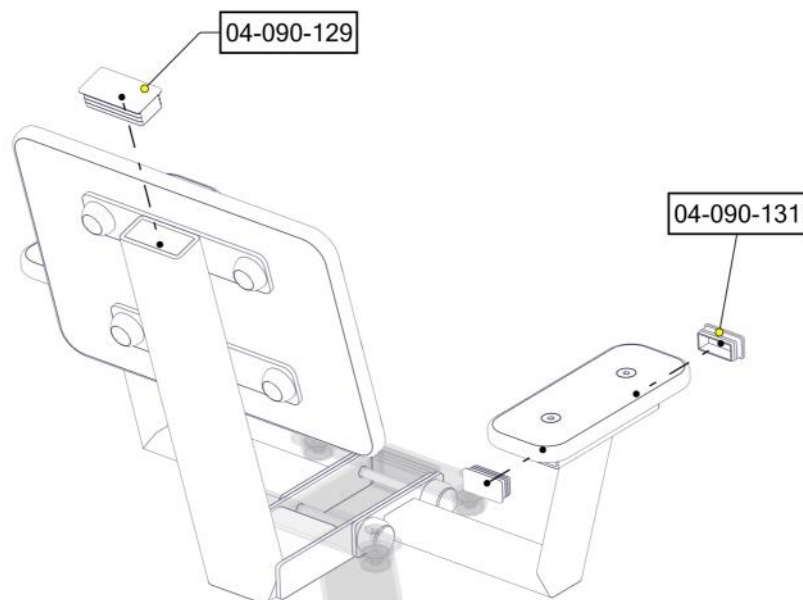

## Montering av lekeapparatet / Assembly instructions / Montering av lekredskapet

PartName	Artnr	Antall
Unbrako skrue M10x120 linse hode	04-036-120	2
Låsemutter M10	04-040-010	2
Skive M10 stor	04-055-010	4
Endedeksel flatt M10/M12 sort kropp	05-301-035	2

PartName	Artnr	Antall
Endedeksel flatt M10/M12 sort hode	05-301-035	2
Armstøtte benk 81-200	07-201-307	2
Ryggstøtte Stol 81-200	07-201-404	1

PartName	Artnr	Antall
Unbrakoskrue m/nedsenk hode M10x40	04-037-040	4
Låsemutter M10	04-040-010	4
Skive M10	04-050-010	4
Sikkerhetshette kropp 38 svart for M10	05-301-046	4
Sikkerhetshette 25mm svart for M10	05-301-047	4
Parkmøbler, stol sete	08-001-416	1

## Montering av lekeapparatet / Assembly instructions / Montering av lekredskapet

PartName	Artnr	Antall
Hylsegjenge M10 L=30	04-021-010	4
Unbrako skrue M10x20 linse hode	04-036-020	4
Unbrakoskrue m/nedsenk hode M10x25	04-037-025	4
Skive M10 stor	04-055-010	4
Armstøtte HPL	08-001-291	2