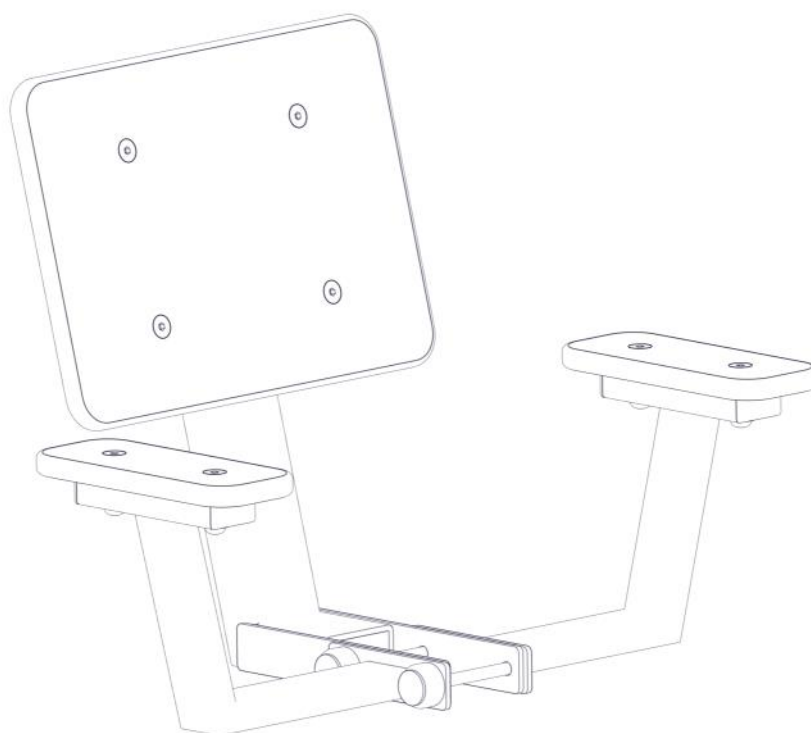

N

Monteringsanvisning

EN

Assembly Instructions

S

Monteringsanvisning

Produkt nr. / Product no. / Produkt nr.

08-001-436K

Lys grønn

Ord. nr. _____

Dato. _____

Sign. _____