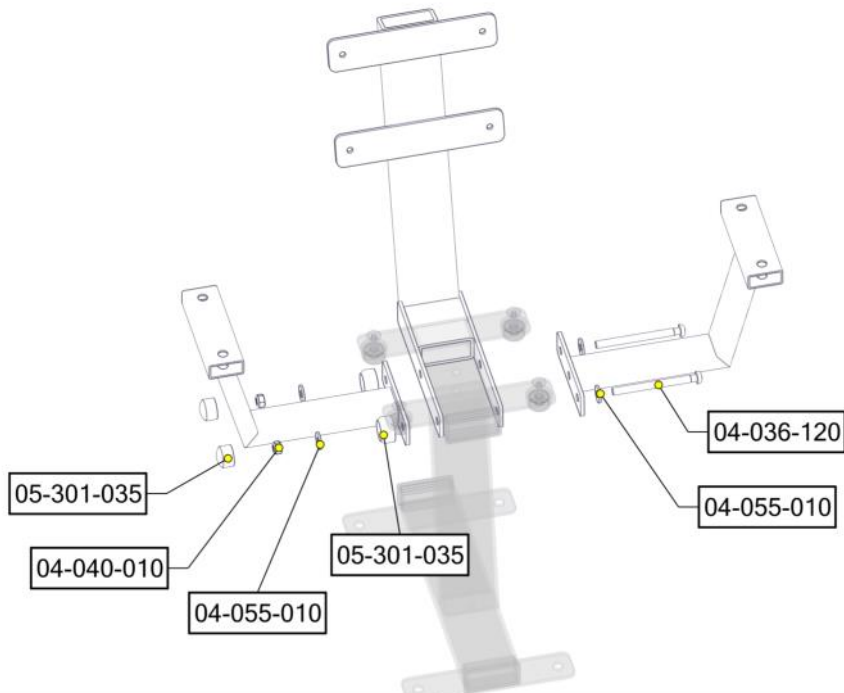

<b>Boltepakker for / Boltpackage for / Bultpaket för</b>		Sign. _____		
<b>Arm og ryggstøtte, stol 08-001-436K, Lys grønn</b>	<b>Navn</b>	<b>Artnr/ dimensjon</b>	<b>Ant</b>	<b>Lev</b>
	Parkmøbler stol Sete Lys grønn	08-001-416	1	
	Ryggstøtte stol 81-200 Sort	08-001-404	1	
	Umbrako Linsehode M10x120	04-036-120	2	
	Umbrako Linsehode M10x20	04-037-020	4	
	Umbrako forsenket hode M10x40	04-037-040	4	
	Umbrako forsenket hode M10x25	04-037-025	4	
	Låsemutter M10	04-040-010	6	
	Skive stor M10	04-055-010	6	
	Skive stor M10 polyfix	04-055-036	6	

<b>Boltepakker for / Boltpackage for / Bultpaket för</b>		Sign. _____.		
<b>Arm og ryggstøtte, stol 08-001-436K, Lys grønn</b>	<b>Navn</b>	<b>Artnr/ dimensjon</b>	<b>Ant</b>	<b>Lev</b>
	Hylse gjenge M10 L=30	04-021-010	4	
	Plast lokk 40x80	04-090-129	1	
	Plast Lokk 25x50	04-090-131	4	
	Armstøtte	08-001-190	2	
	Armstøtte HPL Lys grønn	08-001-291	2	
	Sikkerhetslette M10 kropp	05-301-046	4	
	Sikkerhetslette M10	05-301-047	4	

## Montering av lekeapparatet / Assembly instructions / Montering av lekredskapet

PartName	Artnr	Antall
Unbrako skrue M10x120 linse hode	04-036-120	2
Låsemutter M10	04-040-010	2
Skive M10 stor	04-055-010	4
Endedeksel flatt M10/M12 sort kropp	05-301-035	2