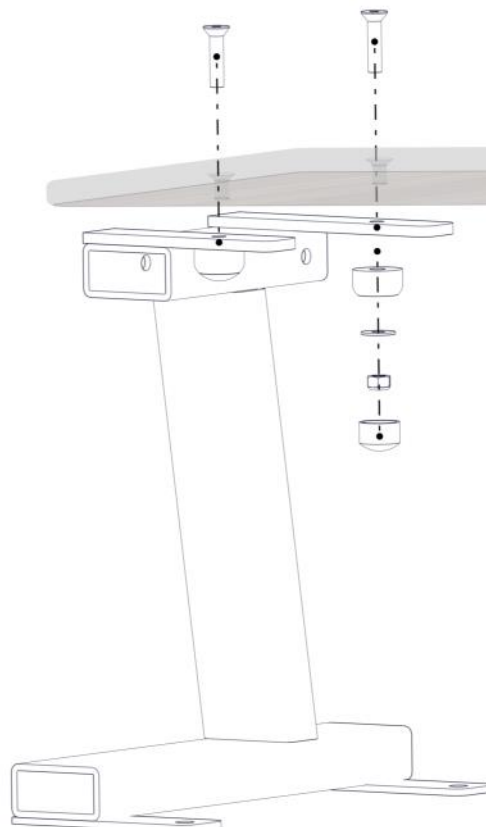

PartName	Artnr	Antall
Unbrakoskrue m/nedsenk hode M10x45	04-037-045	2
Låsemutter M10	04-040-010	2
Skive M8 stor	04-055-036	2
Plast lokk 40x80	04-090-129	4

PartName	Artnr	Antall
Endedeksel flatt M10/M12 sort hode	05-301-035	2
Endedeksel flatt M10/M12 sort kropp	05-301-035	2
Park sekskant benk frame høyre-sort	08-001-453	1