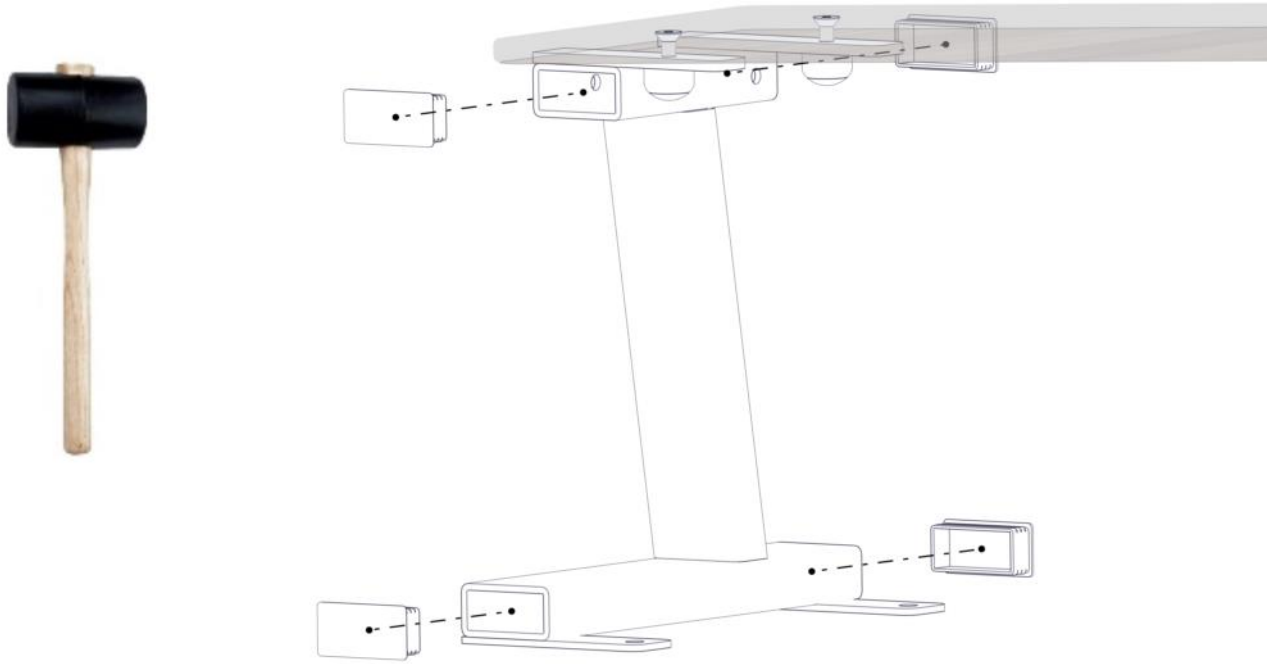

Montering av lekeapparatet / Assembly instructions / Montering av lekredskapet