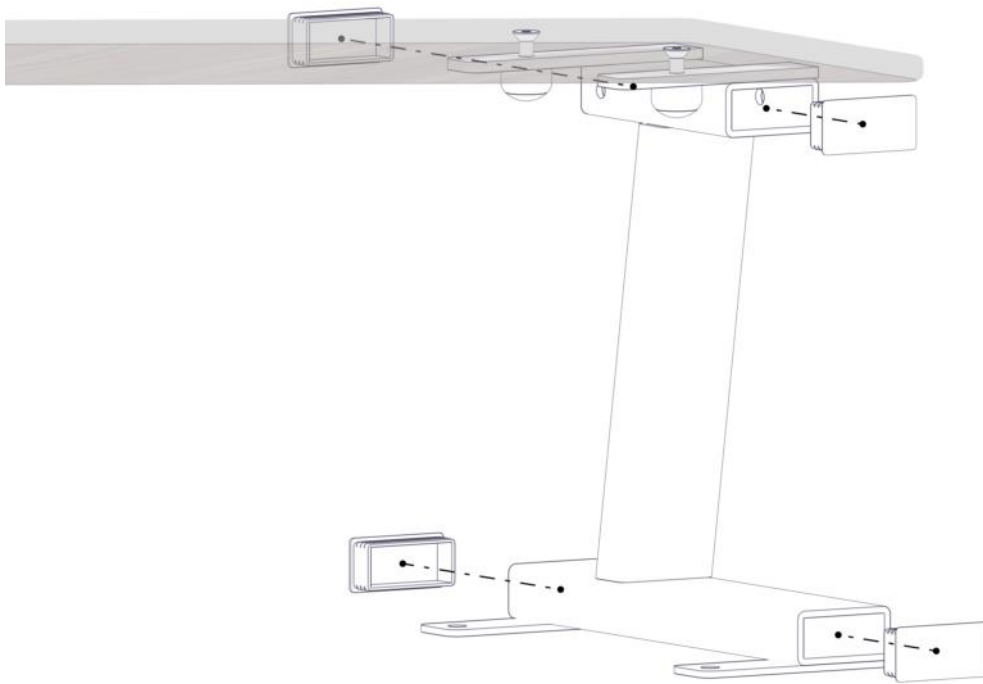

Montering av lekeapparatet / Assembly instructions / Montering av lekredskapet