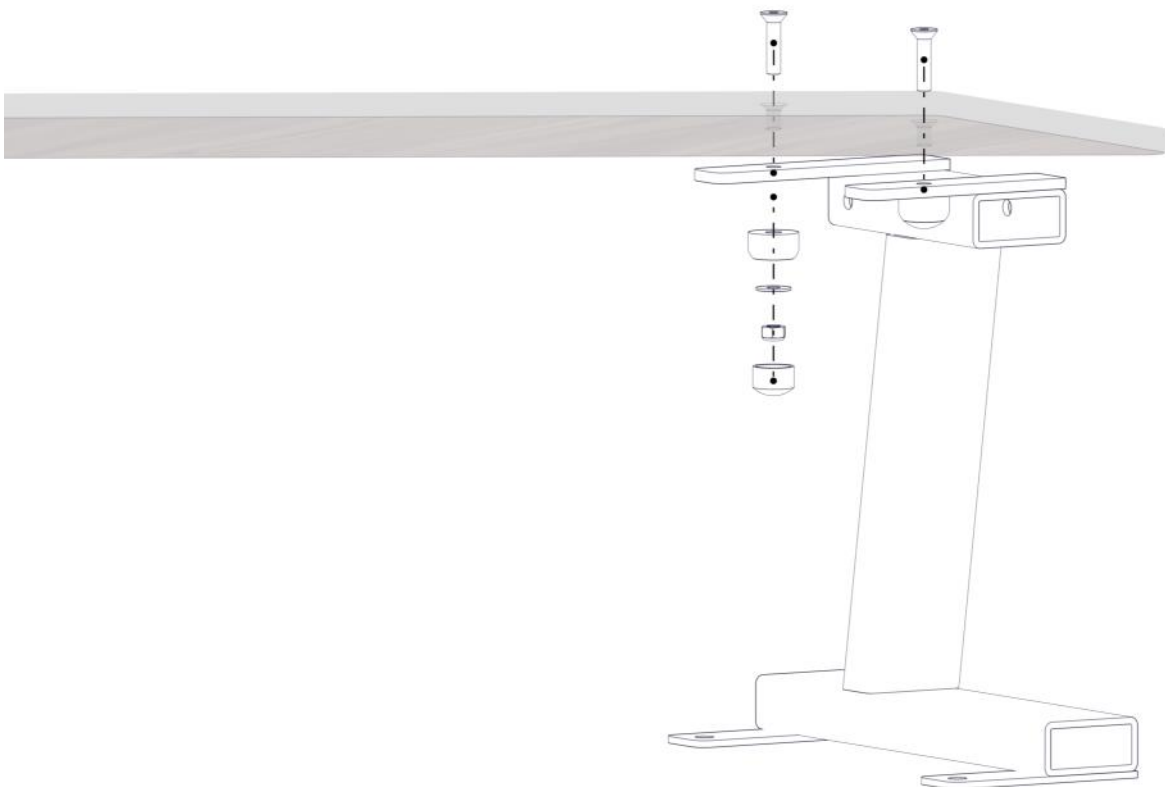

PartName	Artnr	Antall
Unbrakoskrue m/nedsenk hode M10x45	04-037-045	2
Låsemutter M10	04-040-010	2
Skive M8 stor	04-055-036	2
Plast lokk 40x80	04-090-129	4

PartName	Artnr	Antall
Endedeksel flatt M10/M12 sort hode	05-301-035	2
Endedeksel flatt M10/M12 sort kropp	05-301-035	2
Park sekskant benk frame venstre	08-001-454	1