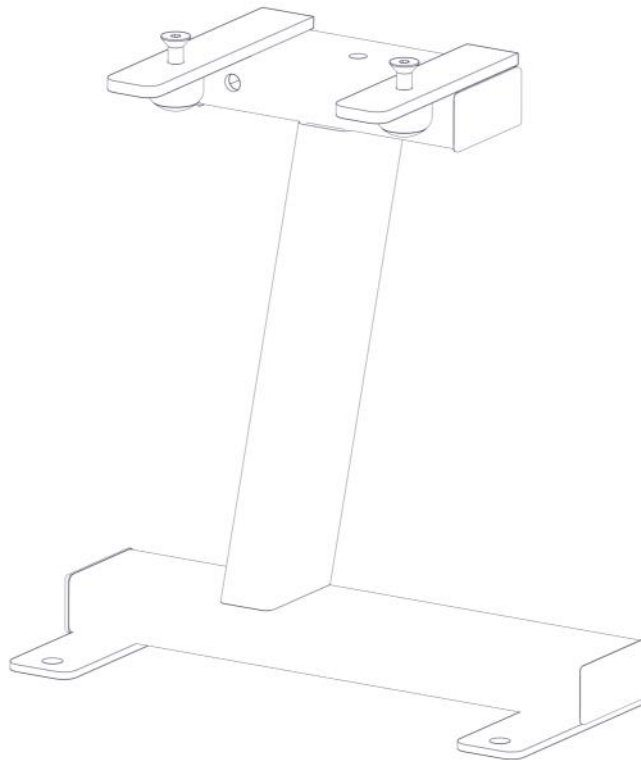

N

Monteringsanvisning

EN

Assembly Instructions

S

Monteringsanvisning

Produkt nr. / Product no. / Produkt nr.

08-001-454K

Ord. nr. _____

Dato. _____

Sign. _____

sove

Søve AS
Grønnvoldveien 290
3830 Ulefoss - Norway
Tlf: +47 35 94 65 65
www.sove.no

sove

Søve AB
EA Rosengrensgatan 32
421 31 Västra Frölunda
Phone: +46 (0)31 773 97 00
www.sove.se