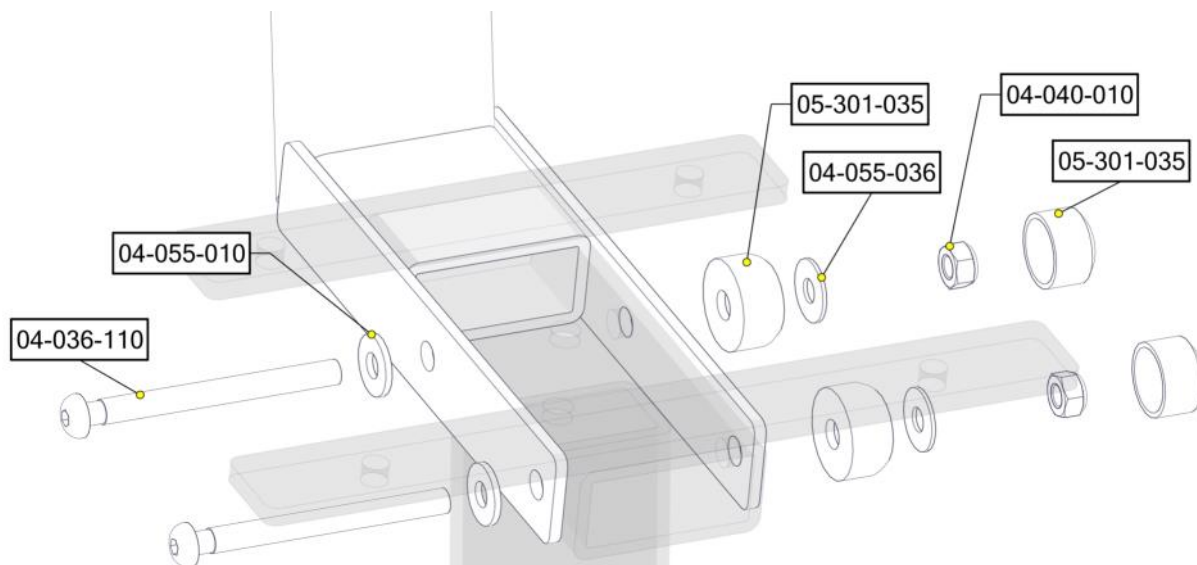

Montering av lekeapparatet / Assembly instructions / Montering av lekredskapet

PartName	Artnr	Antall
Unbrako skrue M10x110 linse hode	04-036-110	2
Låsemutter M10	04-040-010	2
Skive M10 stor	04-055-010	2
Skive M10 Polyfix	04-055-036	2

PartName	Artnr	Antall
Endedeksel flatt M10/M12 sort kropp	05-301-035	2
Endedeksel flatt M10/M12 sort hode	05-301-035	2
Ryggstøtte sekskant benKH	08-001-456	1