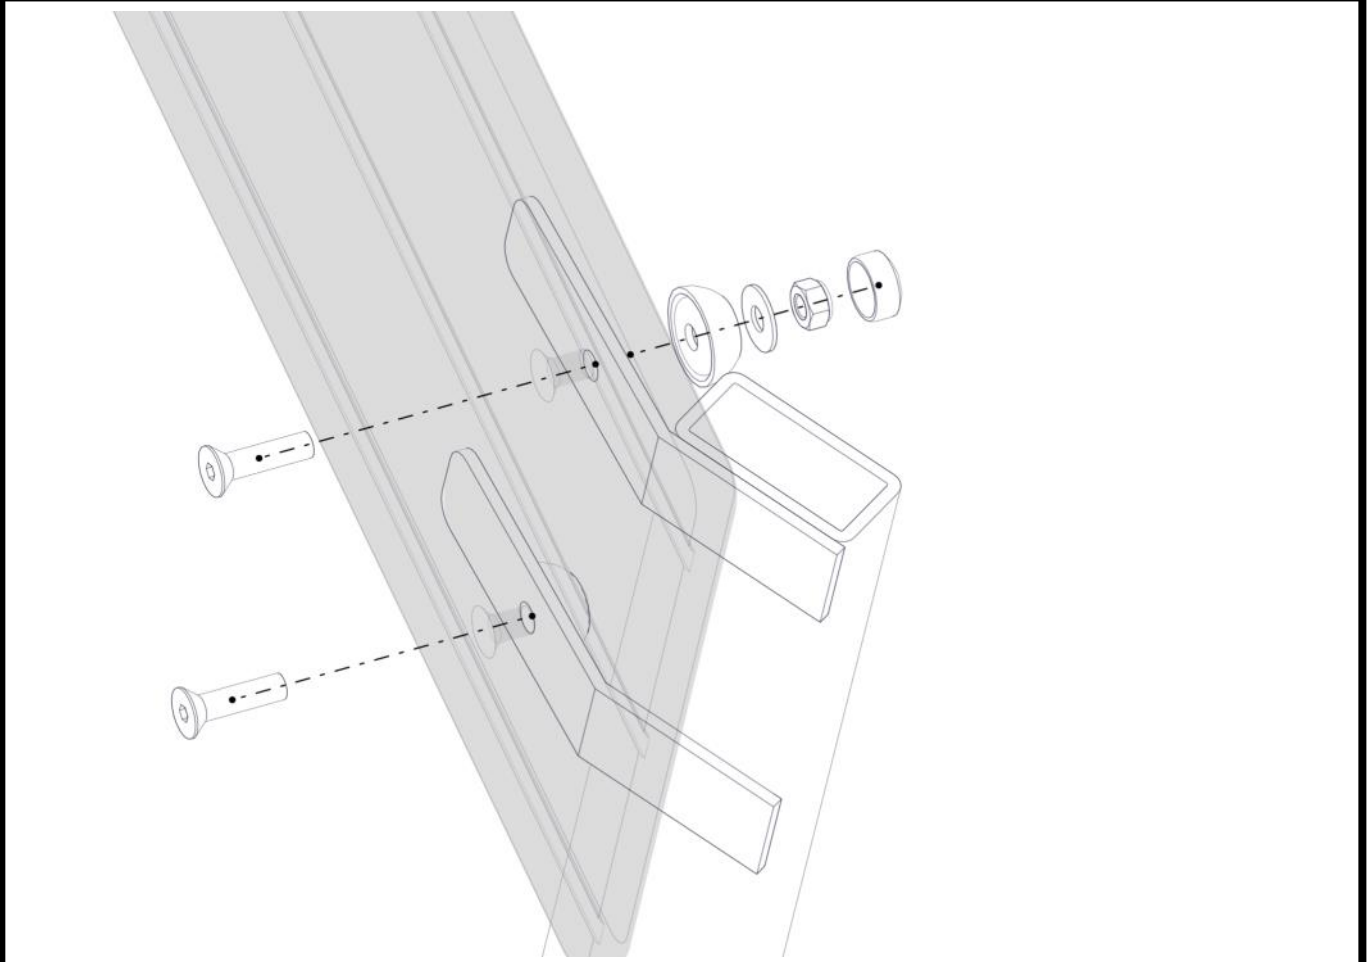

Montering av lekeapparatet / Assembly instructions / Montering av lekredskapet