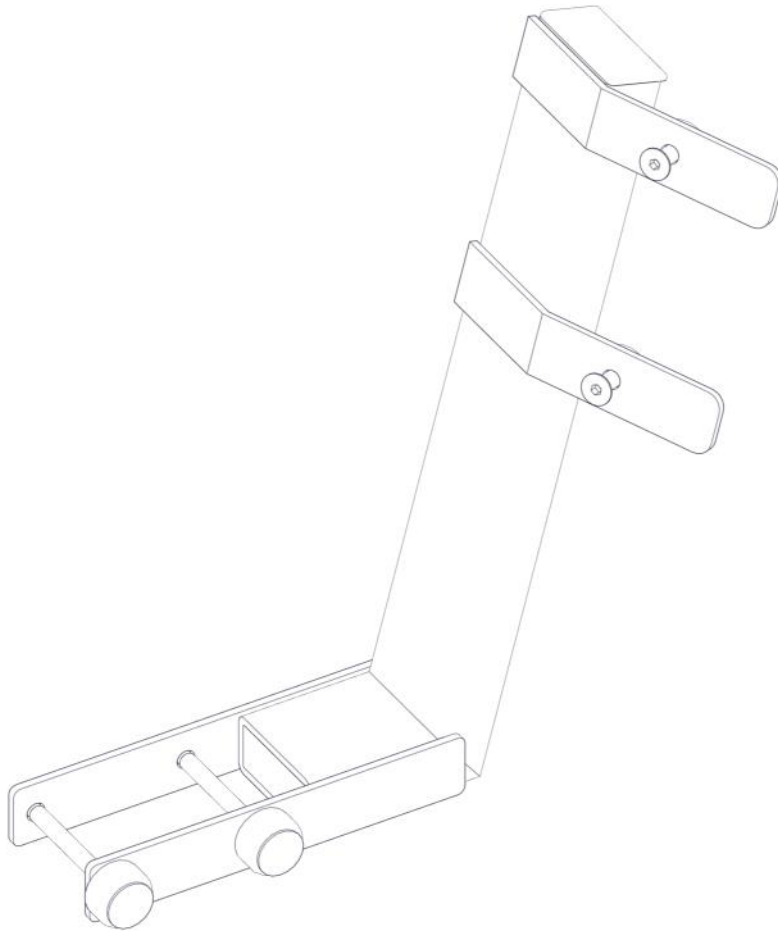

N

Monteringsanvisning

EN

Assembly Instructions

S

Monteringsanvisning

Produkt nr. / Product no. / Produkt nr.

08-001-456K

Ord. nr. _____

Dato. _____

Sign. _____

søve

Søve AS
Grønnvoldveien 290
3830 Ulefoss - Norway
Tlf: +47 35 94 65 65
www.sove.no

søve

Søve AB
EA Rosengrensgatan 32
421 31 Västra Frölunda
Phone: +46 (0)31 773 97 00
www.sove.se