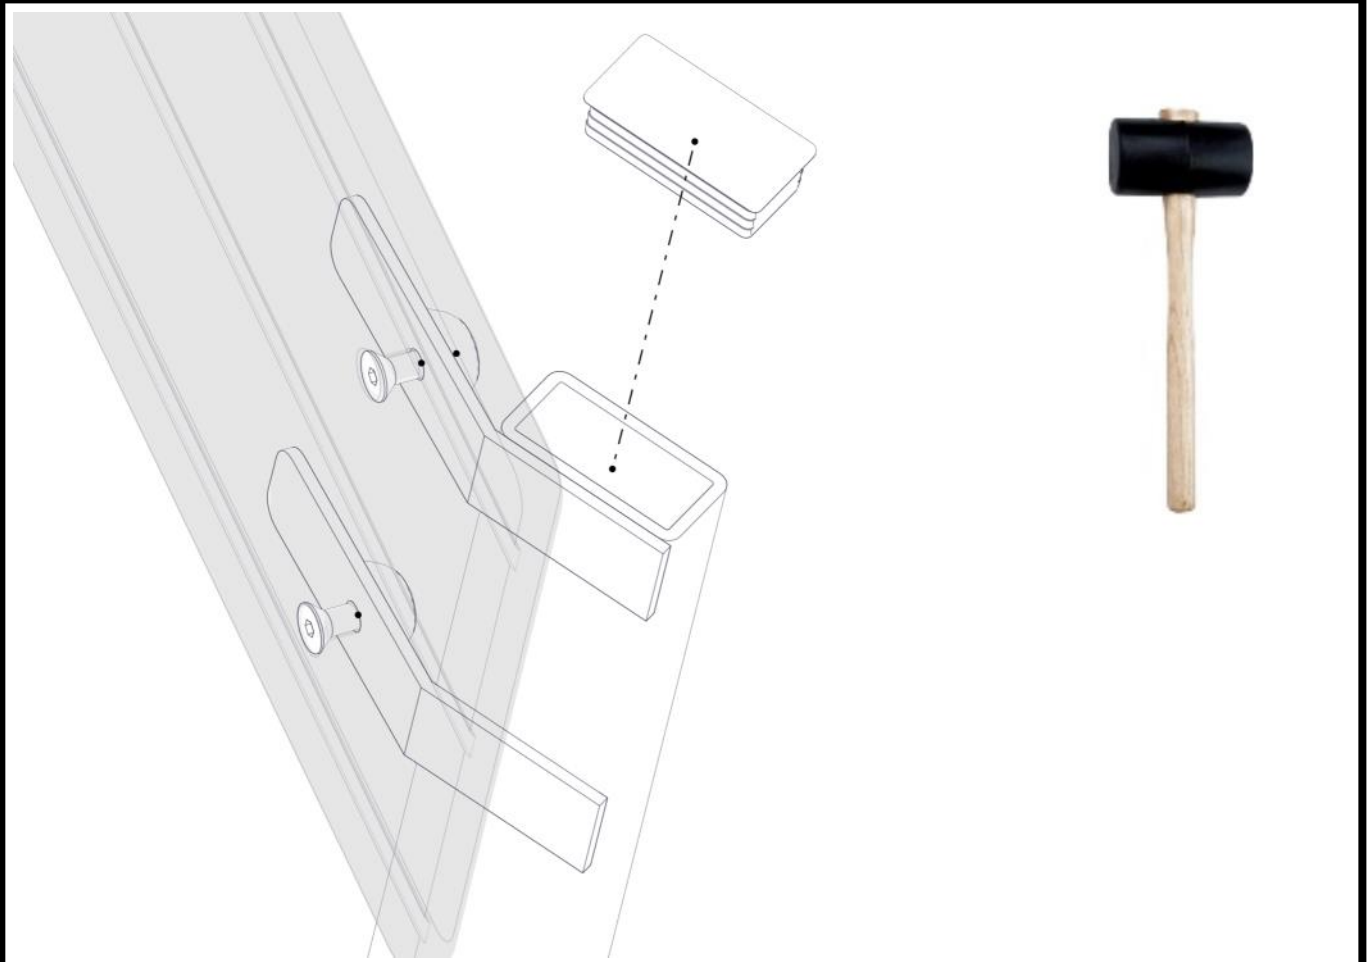

Montering av lekeapparatet / Assembly instructions / Montering av lekredskapet