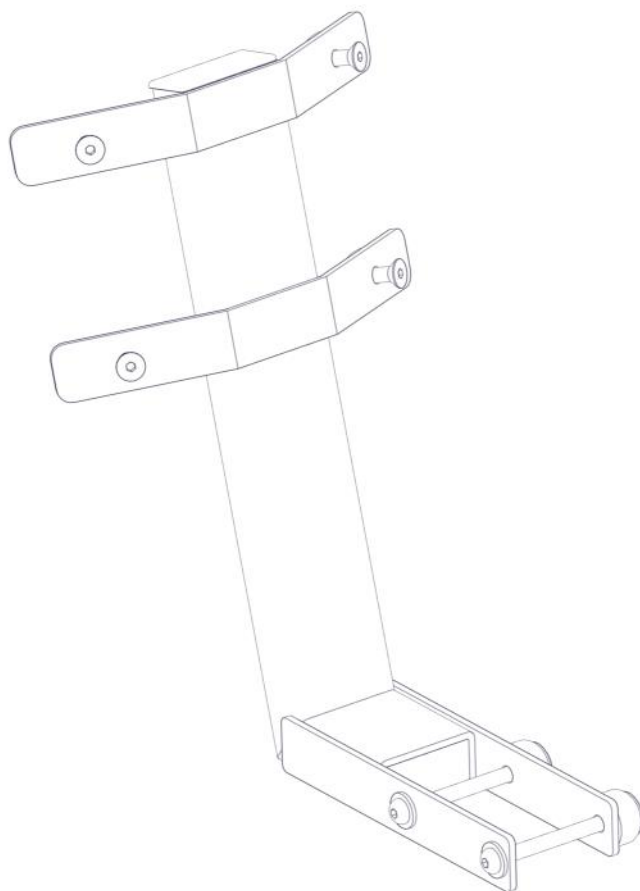

N

Monteringsanvisning

EN

Assembly Instructions

S

Monteringsanvisning

Produkt nr. / Product no. / Produkt nr.

08-001-457K

Ord. nr. _____

Dato. _____

Sign. _____