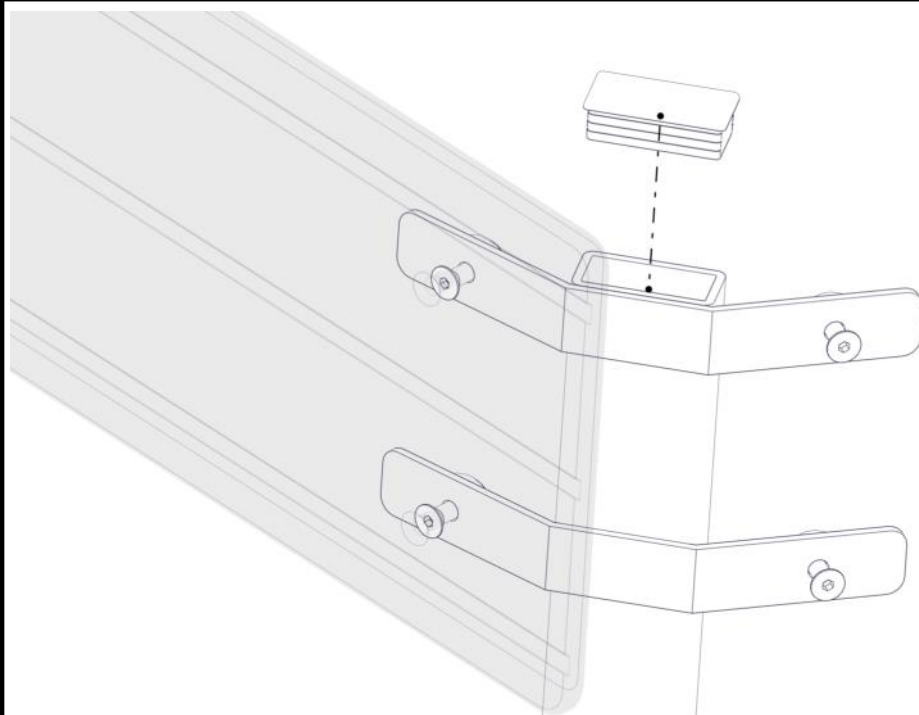

Montering av lekeapparatet / Assembly instructions / Montering av lekredskapet

PartName	Artnr	Antall
Plast lokk 40x80	04-090-129	1