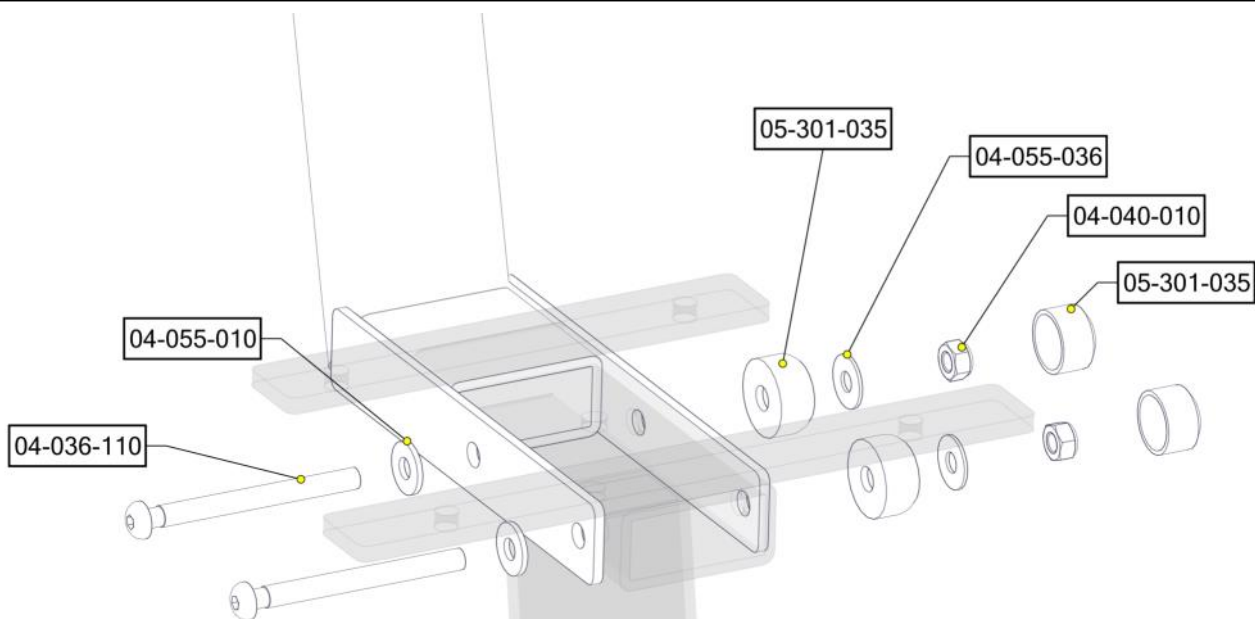

Montering av lekeapparatet / Assembly instructions / Montering av lekredskapet

PartName	Artnr	Antall
Unbrako skrue M10x110 linse hode	04-036-110	2
Låsemutter M10	04-040-010	2
Skive M10 stor	04-055-010	2
Skive M10 Polyfix	04-055-036	2

PartName	Artnr	Antall
Endedeksel flatt M10/M12 sort kropp	05-301-035	2
Endedeksel flatt M10/M12 sort hode	05-301-035	2
Ryggstøtte-6kant-Full	08-001-457	1