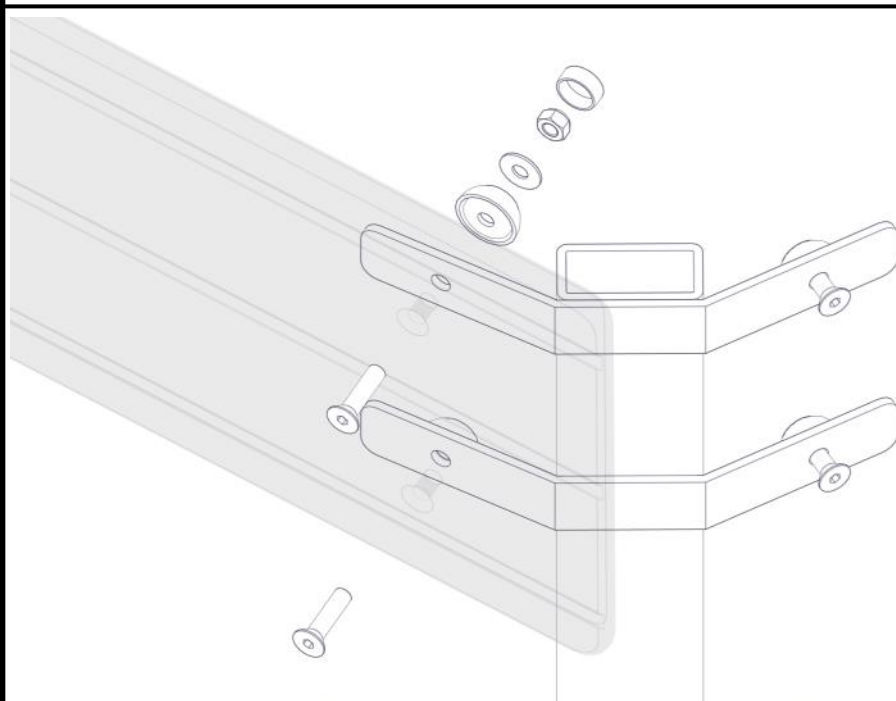

PartName	Artnr	Antall
Sikkerhetshette kropp 38 svart for M10	05-301-046	4
Sikkerhetshette 25mm svart for M10	05-301-047	4
Unbrakoskrue m/nedsenk hode M10x40	04-037-040	4
Låsemutter M10	04-040-010	4
Skive M10 Polyfix	04-055-036	4