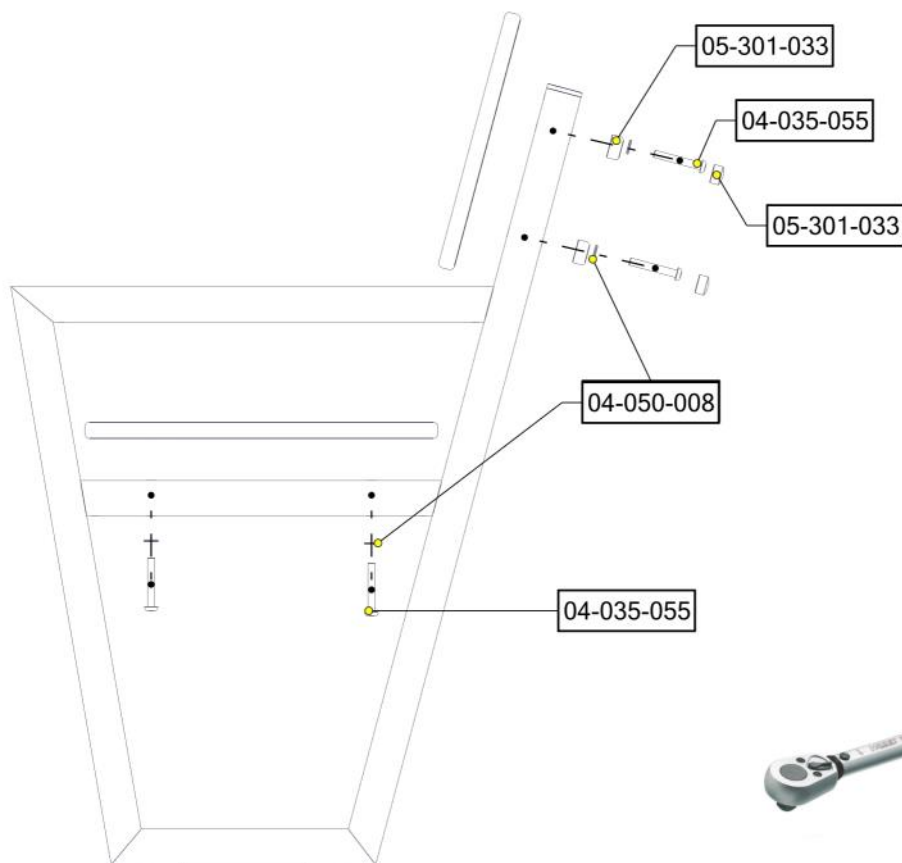

Søve AB
EA Rosengrensgatan 32
421 31 Västra Frölunda
Phone: +46 (0)31 773 97 00
www.sove.se

Boltepakker for / Boltpackage for / Bultpaket för

Sign. _____

| Senior frame, Venstre 08-003-161K | Navn | Artnr/ dimensjon | Ant | Lev |
|---|----------------------------------|---------------------|-----|-----|
|  | Senior frame venstre Sort | 08-003-161 | 1 | |
|  | Unbrako skrue M8x55 linsehode | 04-035-055 | 4 | |
|  | Skive M8 | 04-050-008 | 4 | |
|  | Endedeksel flat M8 kropp | 05-301-033 | 2 | |
|  | Endedeksel flat M8 hode | 05-301-033 | 2 | |
| | | | | |

Montering av lekeapparatet / Assembly instructions / Montering av lekredskapet

| PartName | Artnr | Antall |
|-----------------------------|------------|--------|
| Unbrako M8x55 | 04-035-055 | 4 |
| Skive M8 | 04-050-008 | 4 |
| Endeksel flat M8 sort kropp | 05-301-033 | 2 |

| PartName | Artnr | Antall |
|----------------------------|------------|--------|
| Endeksel flat M8 sort hode | 05-301-033 | 2 |
| SeniorBenk-Venstre | 08-003-161 | 1 |

| Boltepakker for / Boltpackage for / Bultpaket för | | Sign. _____ | | |
|---|----------------------------------|-----------------------------|------------|------------|
| Senior frame, Venstre 08-003-161K | Navn | Artnr/ dimensjon | Ant | Lev |
|  | Senior frame venstre Sort | 08-003-161 | 1 | |
|  | Unbrako skrue M8x55 linsehode | 04-035-055 | 4 | |
|  | Skive M8 | 04-050-008 | 4 | |
|  | Endedeksel flat M8 kropp | 05-301-033 | 2 | |
|  | Endedeksel flat M8 hode | 05-301-033 | 2 | |
| | | | | |