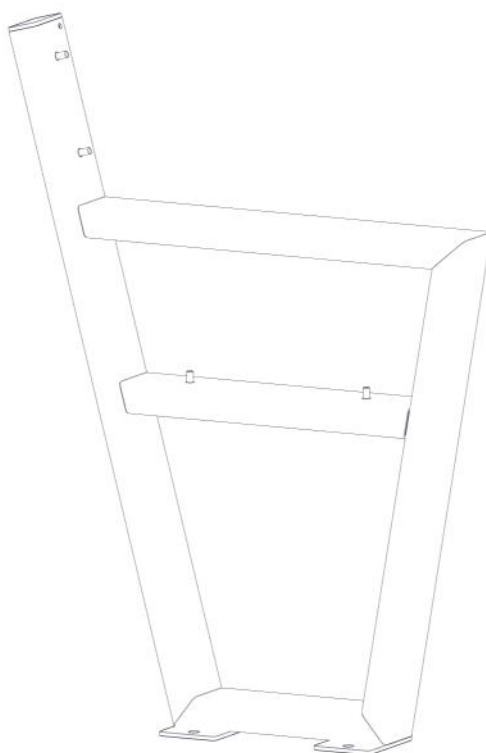

N**Monteringsanvisning****EN****Assembly Instructions****S****Monteringsanvisning**

Produkt nr. / Product no. / Produkt nr.

08-003-161K

Ord. nr. _____

Dato. _____

Sign. _____

**søve**

Søve AS
Grønnvoldveien 290
3830 Ulefoss - Norway
Tlf: +47 35 94 65 65
www.sove.no

Søve AB
EA Rosengrensgatan 32
421 31 Västra Frölunda
Phone: +46 (0)31 773 97 00
www.sove.se

Boltepakker for / Boltpackage for / Bultpaket för

Sign. _____

| Senior frame, Venstre 08-003-161K | Navn | Artnr/ dimensjon | Ant | Lev |
|---|----------------------------------|---------------------|-----|-----|
|  | Senior frame venstre Sort | 08-003-161 | 1 | |
|  | Unbrako skrue M8x55 linsehode | 04-035-055 | 4 | |
|  | Skive M8 | 04-050-008 | 4 | |
|  | Endedeksel flat M8 kropp | 05-301-033 | 2 | |
|  | Endedeksel flat M8 hode | 05-301-033 | 2 | |
| | | | | |

Montering av lekeapparatet / Assembly instructions / Montering av lekredskapet

| PartName | Artnr | Antall |
|-----------------------------|------------|--------|
| Unbrako M8x55 | 04-035-055 | 4 |
| Skive M8 | 04-050-008 | 4 |
| Endeksel flat M8 sort kropp | 05-301-033 | 2 |

| PartName | Artnr | Antall |
|----------------------------|------------|--------|
| Endeksel flat M8 sort hode | 05-301-033 | 2 |
| SeniorBenk-Venstre | 08-003-161 | 1 |

| Boltepakker for / Boltpackage for / Bultpaket för | | Sign. _____ | | |
|---|----------------------------------|-----------------------------|------------|------------|
| Senior frame, Venstre 08-003-161K | Navn | Artnr/ dimensjon | Ant | Lev |
|  | Senior frame venstre Sort | 08-003-161 | 1 | |
|  | Unbrako skrue M8x55 linsehode | 04-035-055 | 4 | |
|  | Skive M8 | 04-050-008 | 4 | |
|  | Endedeksel flat M8 kropp | 05-301-033 | 2 | |
|  | Endedeksel flat M8 hode | 05-301-033 | 2 | |
| | | | | |