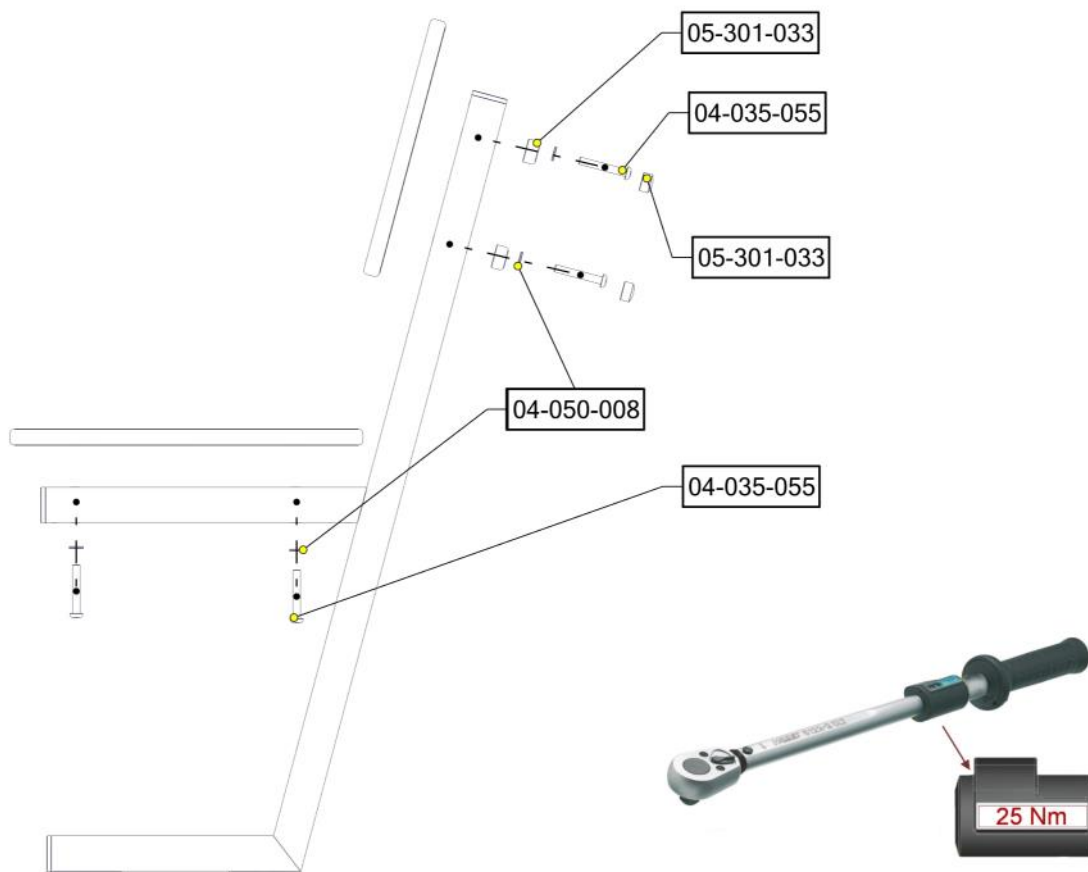

Søve AB
EA Rosengrensgatan 32
421 31 Västra Frölunda
Phone: +46 (0)31 773 97 00
www.sove.se

Boltepakker for / Boltpackage for / Bultpaket för

Sign. _____

Senior frame, Midt 08-003-162K	Navn	Artnr/ dimensjon	Ant	Lev
	Senior frame midt Sort	08-003-162	1	
	Unbrako skrue M8x55 linsehode	04-035-055	4	
	Skive M8	04-050-008	4	
	Endedeksel flat M8 kropp	05-301-033	2	
	Endedeksel flat M8 hode	05-301-033	2	

Montering av lekeapparatet / Assembly instructions / Montering av lekredskapet

PartName	Artnr	Antall
Unbrako M8x55	04-035-055	4
Skive M8	04-050-008	4
Endedeksel flat M8 sort kropp	05-301-033	2

PartName	Artnr	Antall
Endedeksel flat M8 sort hode	05-301-033	2
SeniorBenk-midt	08-003-162	1

Boltepakker for / Boltpackage for / Bultpaket för		Sign. _____		
Senior frame, Midt 08-003-162K	Navn	Artnr/ dimensjon	Ant	Lev
	Senior frame midt Sort	08-003-162	1	
	Unbrako skrue M8x55 linsehode	04-035-055	4	
	Skive M8	04-050-008	4	
	Endedeksel flat M8 kropp	05-301-033	2	
	Endedeksel flat M8 hode	05-301-033	2	