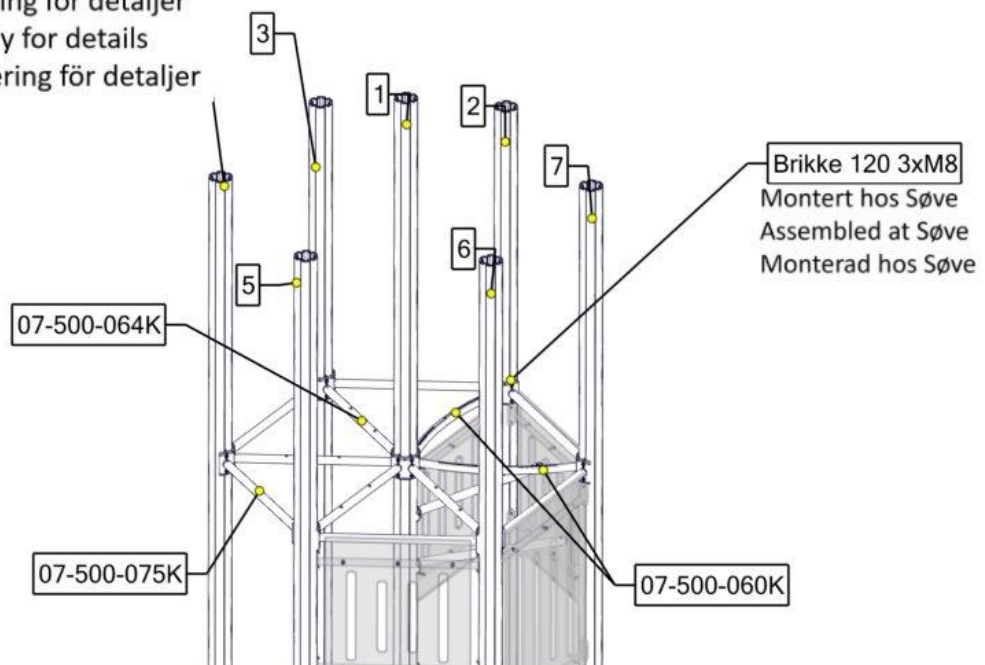

Part Name	Article nr.	Qty
Sperrerør Bøyd L=750 m hull gulv komplet	07-500-060K	2
Sperrerør 6-kant gulv L=750 2 hull	07-500-064K	4
Sperrerør rett L=750 uten hull	07-500-075K	6