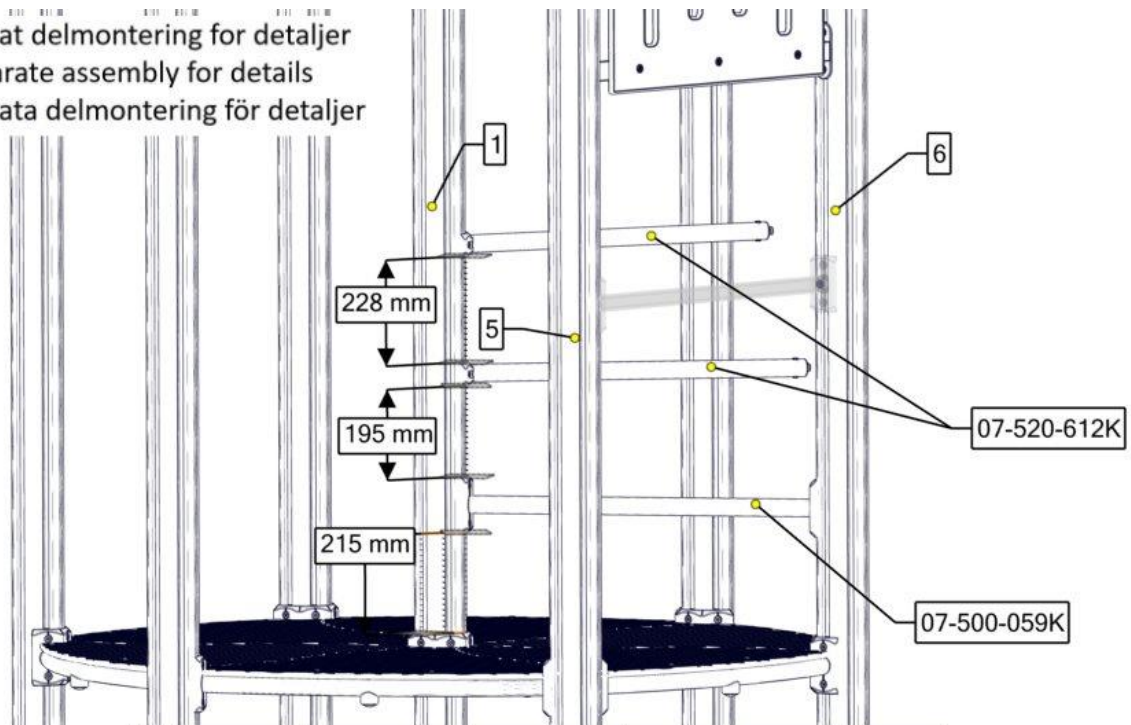

Part Name	Article nr.	Qty
Sperrerør rett L=750 uten hull	07-500-059K	1
Sperrerør tårn trappe komplett	07-520-612K	2

Se separat delmontering for detaljer  
 See separate assembly for details  
 Se separata delmontering för detaljer