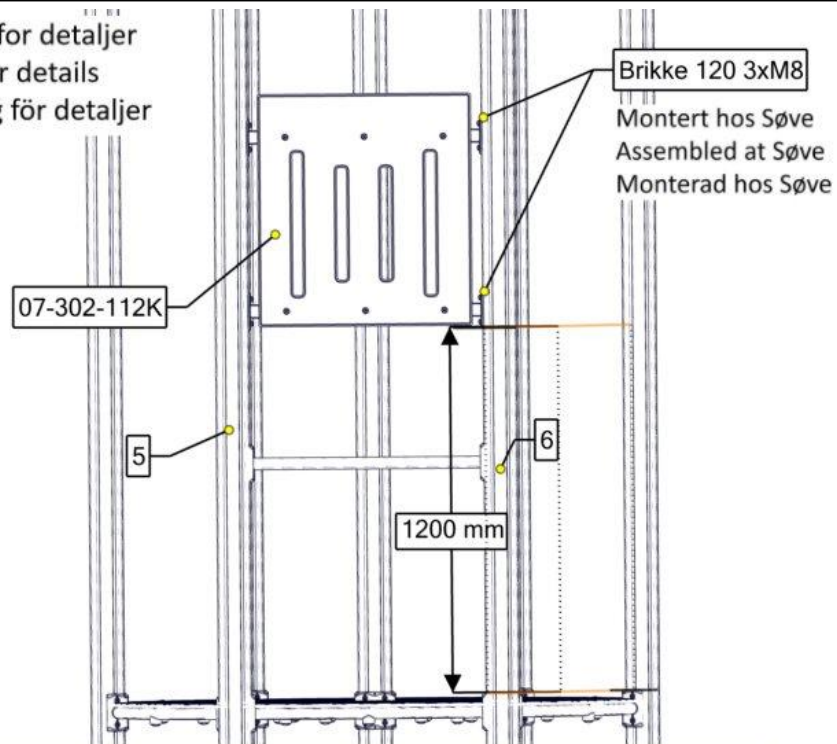

Se separat delmontering for detaljer
See separate assembly for details
Se separata delmontering för detaljer

Part Name	Article nr.	Qty
Rekkverk 700x765 for tårn komplett	07-302-112K	1

Se separat delmontering for detaljer
See separate assembly for details
Se separata delmontering för detaljer