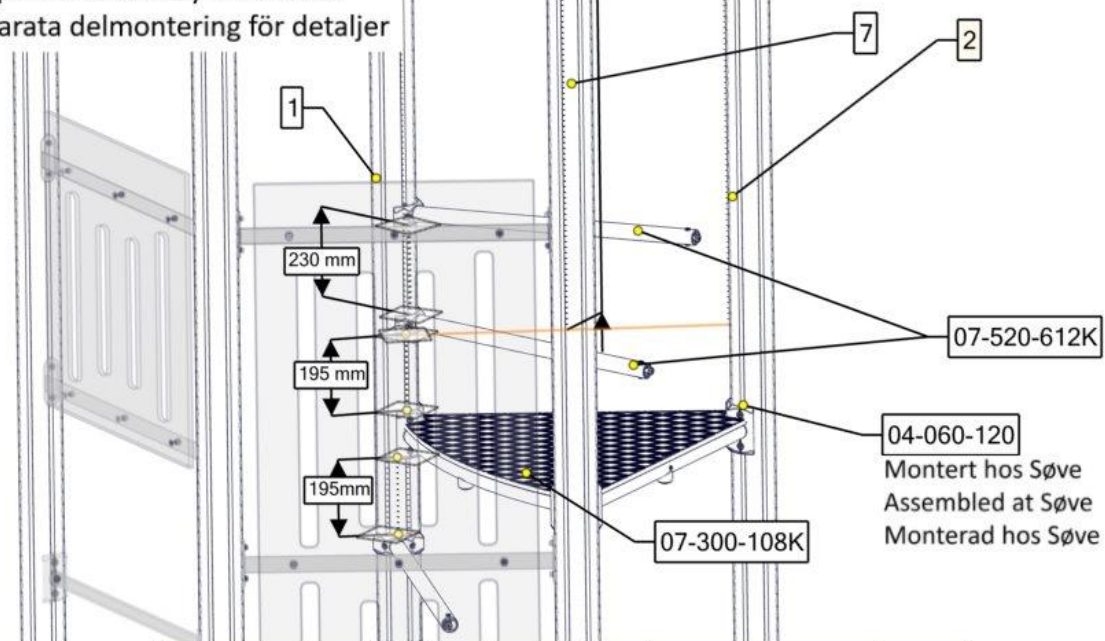

Part Name	Article nr.	Qty
Gulv 3-kant 880x880 2Rett	07-300-108K	1
Sperrerør tårn trappe komplett	07-520-612K	2