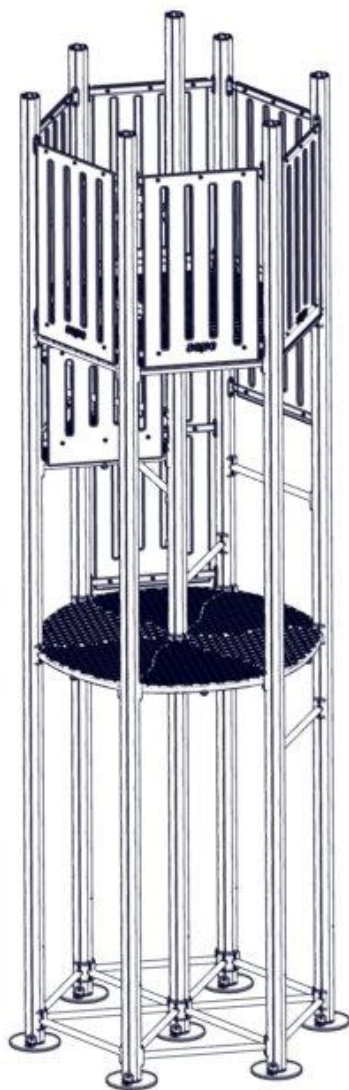

N

Monteringsanvisning

EN

Assembly Instructions

S

Monteringsanvisning

Produkt nr. / Product no. / Produkt nr.

14-200-Tårn

Del2

Ord. nr. _____

Dato. _____

Sign. _____

søve

Søve AS
Grønnvoldveien 290
3830 Ulefoss - Norway
Tlf: +47 35 94 65 65
www.sove.no

søve

Søve AB
EA Rosengrensgatan 32
421 31 Västra Frölunda
Phone: +46 (0)31 773 97 00
www.sove.se