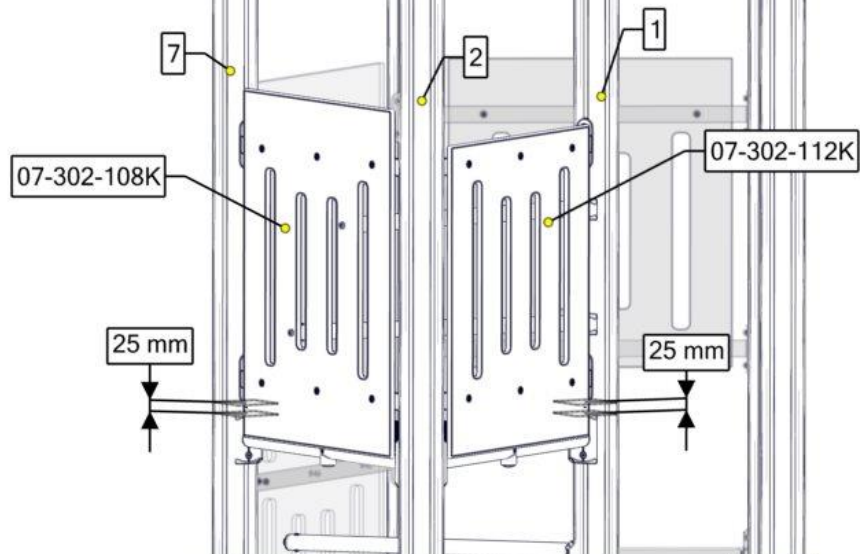

Se separat delmontering for detaljer
See separate assembly for details
Se separata delmontering för detaljer

Part Name	Article nr.	Qty
Rekkverk 700x765 for tårn komplett	07-302-112K	1
Rekkverk 700x851 for tårn	07-302-108K	1

Se separat delmontering for detaljer
See separate assembly for details
Se separata delmontering för detaljer