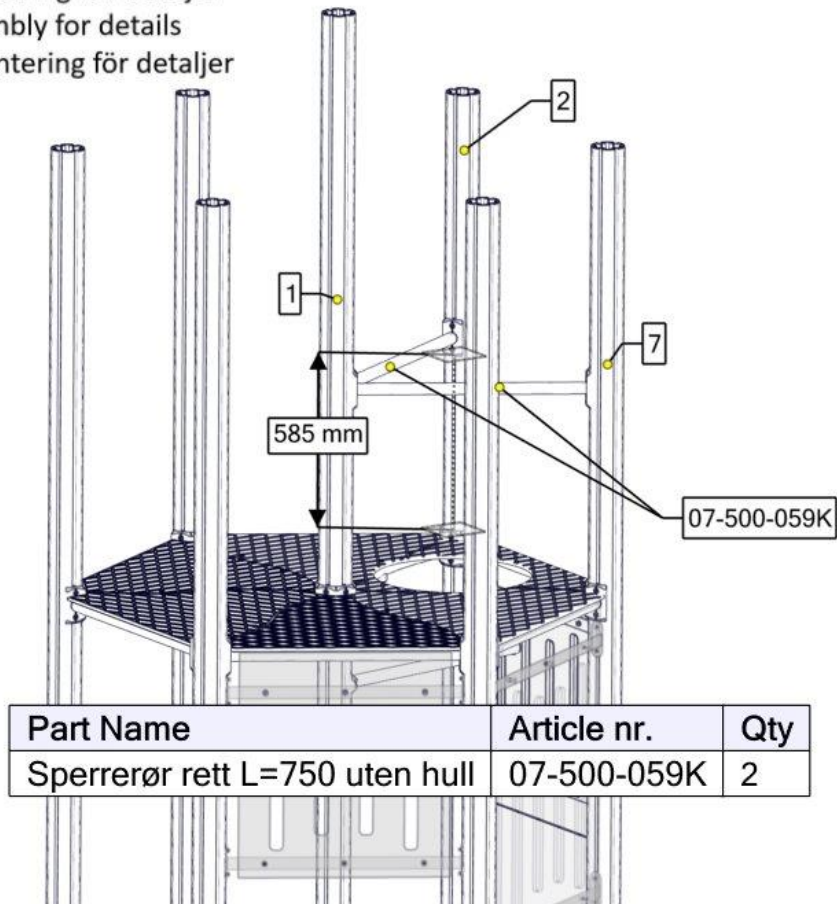

Part Name	Article nr.	Qty
Sperrerør rett L=750 uten hull	07-500-059K	2