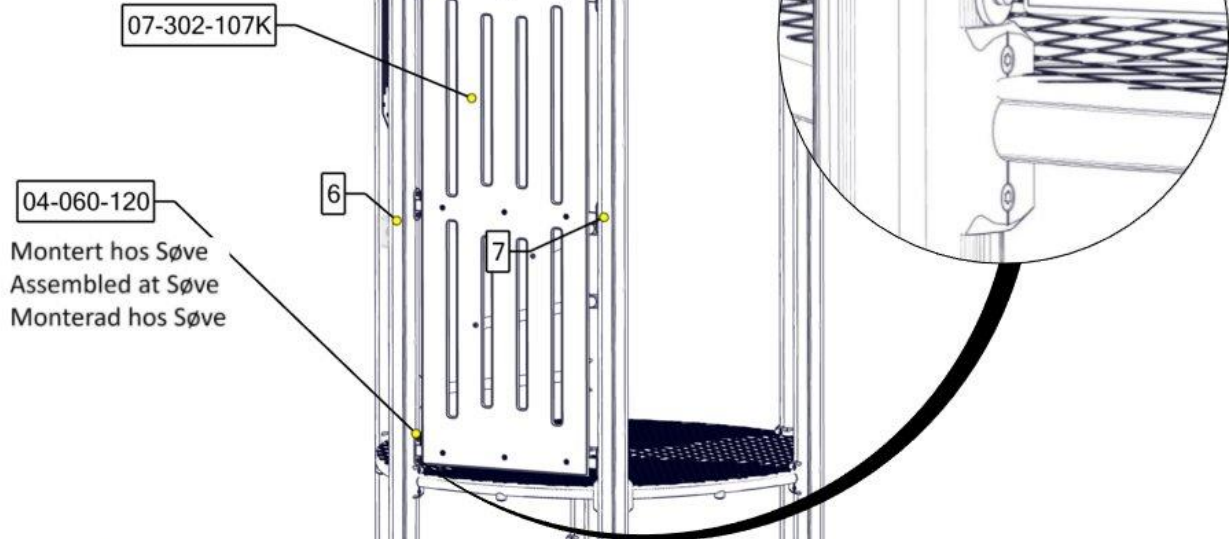

Part Name	Article nr.	Qty
Sperrerør rett L=750 uten hull	07-500-059K	1
Sperrerør tårn trappe komplett	07-520-612K	2

Se separat delmontering for detaljer  
 See separate assembly for details  
 Se separata delmontering för detaljer