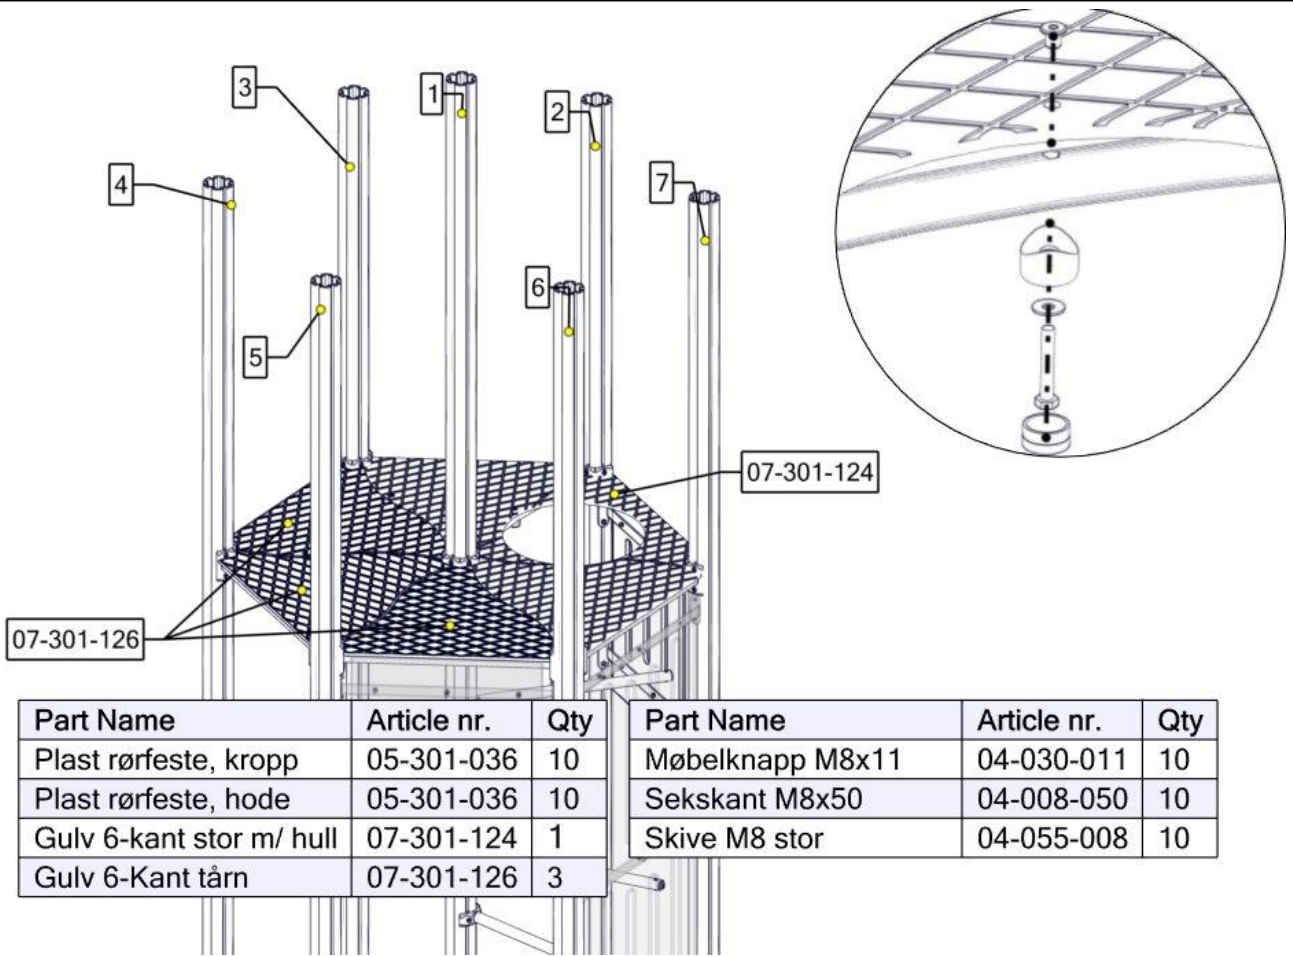

Se separat delmontering for detaljer  
 See separate assembly for details  
 Se separata delmontering för detaljer

Part Name	Article nr.	Qty
Sperrerør Bøyd L=750 m hull gulv komplet	07-500-060K	2
Sperrerør 6-kant gulv L=750 2 hull	07-500-064K	4
Sperrerør rett L=750 uten hull	07-500-075K	6