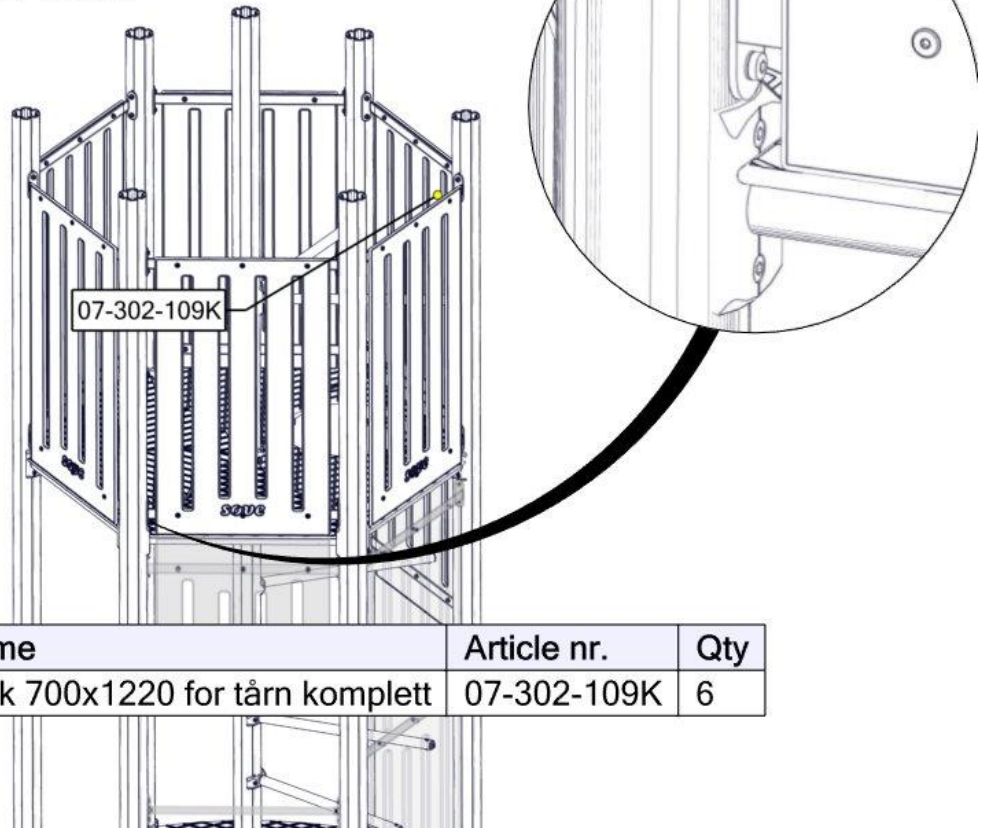

Se separat delmontering for detaljer
See separate assembly for details
Se separata delmontering för detaljer

Part Name	Article nr.	Qty
Rekkverk 700x1220 for tårn komplett	07-302-109K	6